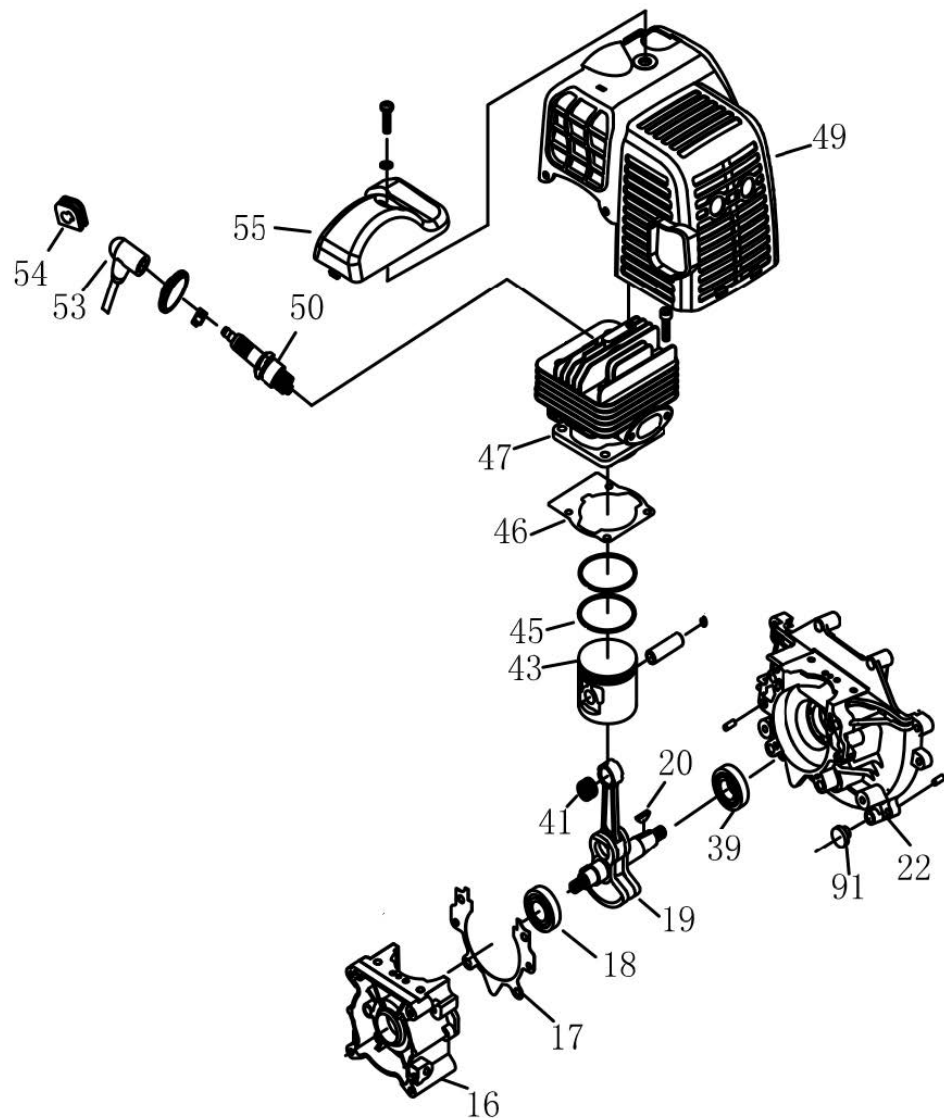

No.	Codice	Descrizione	Description	Q.TY
16	88422	Carter Lato Avviamento	Crank Case	1
17	88423	Guarnizione Carter	Gasket	1
18		Cuscinetto 6202/P6	Bearing 6202/P6	2
19	88424	Albero Motore	Crank Shaft	1
20	88264	Chiavetta 3x5x13	Key 3x5x13	1
22	88425	Carter Lato Volano	Crank Case	1
41	79347	Gabbia a Rulli	Bearing	1
42	79348	Seeger Spinotto	Ring	2
43	79349	Pistone	Piston	1
44	88426	Spinotto	Piston Pin	1
45	58924	Segmento	Piston Ring	2
46	79350	Guarnizione Cilindro	Gasket	1
47	79351	Cilindro	Cylinder	1
49	79352	Carter Copricilindro	Guide Cover Ass'y	1
50	10660	Candela	Spark Plug	1
53	38421	Attacco Candela	Cap	1
54	88427	Passacavo	Plug	1
55	79353	Copricandela	Cover	1
91	88428	Antivibrante Serbatoio	Rubber Washer	1