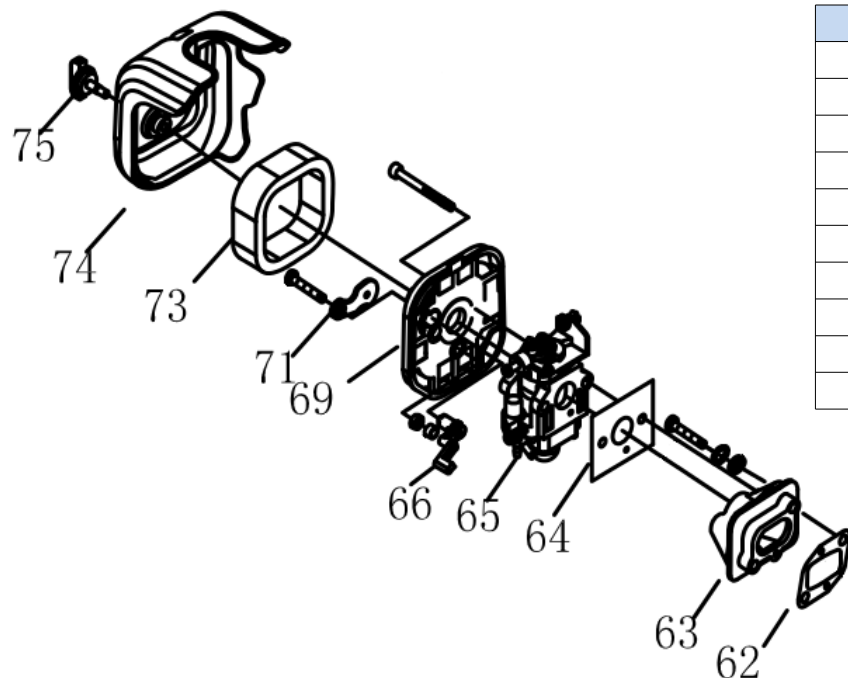

No.	Codice	Descrizione	Description	Q.TY
62	79356	Guarnizione	Gasket	1
63	79357	Flangia Termica	Admitting Pipe	1
64	79358	Guarnizione Carburatore	Gasket	1
65	79359	Carburatore	Carburetor	1
66	13754	Leva Aria	Choker Handle	1
69	79360	Supp. Filtro Aria	Cleaner Inside Cover	1
71	88311	Chiusura Aria	Choker	1
73	55670	Elemento Filtrante	Filter Net	1
74	79339	Carter Coprifili	Cleaner Outside Cover	1
75	55134	Pomello Coprifiltro	Screw	1