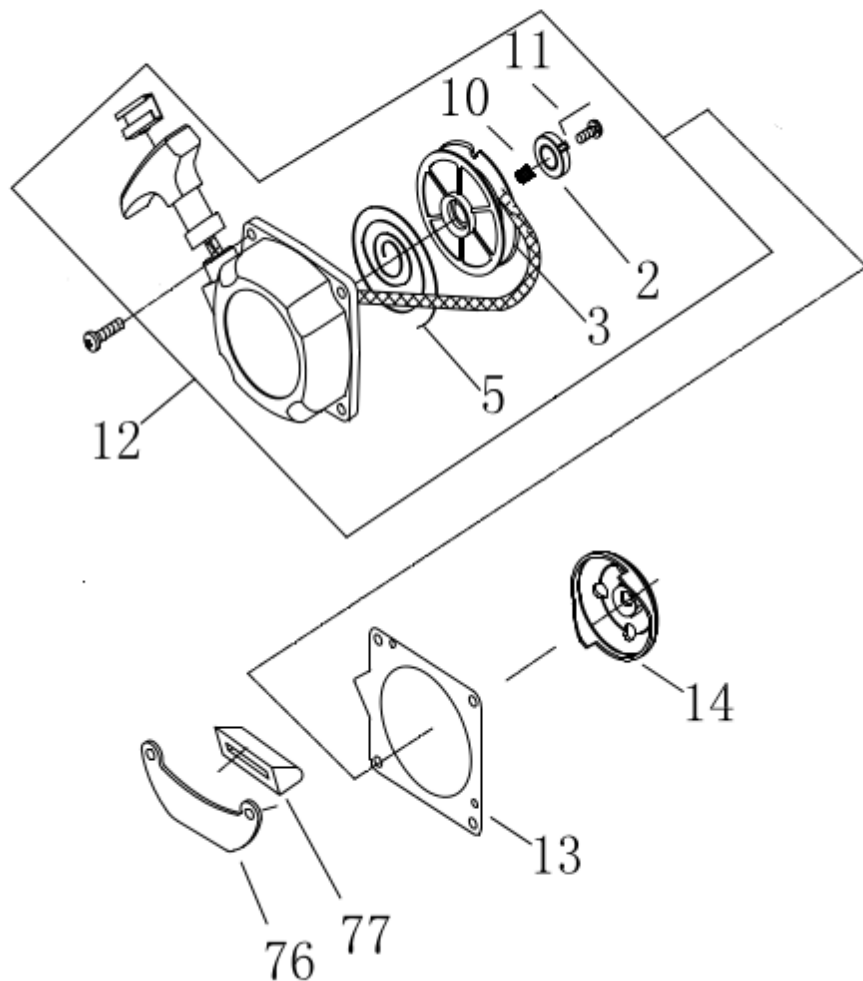

No.	Codice	Descrizione	Description	Q.TY
1	88269	Coppia Conica cpl.	Gear Care Ass'y	1
5	88289	Pignone	Pinion	1
13	88288	Protezione	Safety Guard	1
15	88287	Corona	Gear Care Ass'y	2
16	88286	Alberino	Gear Shaft	1
19	88270	Ghiera Inf.	Holder A	1
20	88271	Ghiera Sup.	Holder B	1
25	88313	Asta Completa	Pipe Comb	1
28	88275	Asta Trasmissione	Drive Shaft	1
30	88282	Attacco Bretella	Holder Ass'y	1
35	88272	Campana Frizione Cpl	Clutch Comb	1
36	88273	Campana Frizione	Clutch Drum Comb	1
40	88290	Carter Campana	Linker	1
41	38514	Antivibr. Campana	Rubber Cover	1
45	88284	Morsetto Inf.	Clamp B	1
46	88283	Morsetto Sup.	Clamp A	1
50	88314	Base Supporto	Cap lower	1
51	883153	Rondella In Gomma	Rubber Washer	2
52	88316	Supporto Centrale	Bracket	1
53	88317	Semimanubrio Sx	Handle	1
55	88319	Blocchetto Superiore	Cap,Upper	1
57	88318	Semimanubrio Dx	Handle	1
58	88320	Manettino Accell. Cpl.	Lever Ass'y	1
63	88321	Grilletto Acceleratore	Handgrip	1
64	88322	Molla Grilletto	Spring	1
65	88323	Carter Destro	Box,Right	1
68	88325	Filo Gas	Cable Comp	1
70	88326	Interruttore ON/OFF	Stop Button Comp	1
71	88327	Leva Sicurezza	Handgrip	1
72	88328	Molla Leva Sic	Spring	1
73	88324	Carter Sinistro	Box,Left	1
81	88276	Supporto Parasassi	Bracket	1
83	88277	Parasassi	Safety Guard	1
88	88278	Bandella Parasassi Cpl	Guard Ass'y	1

No.	Codice	Descrizione	Description	Q.TY
2	88309	Cricchetto	Ratchet	1
3	58919	Puleggia Avviamento	Starter Rope Reel	1
5	64081	Molla Avviamento	Recoil Spring	1
10	88310	Molla	Spring	1
11	58915	Innesto Avviamento	Start Pole	2
12	55039	Gruppo Accensione	Starter	1
13	88299	Piastra	Gasket	1
14	58916	Rotore Avviamento	Start Reel	1
76	88297	Supporto Serbatoio	Stand	1
77	88298	Antivibrante	Rubber Cover	1