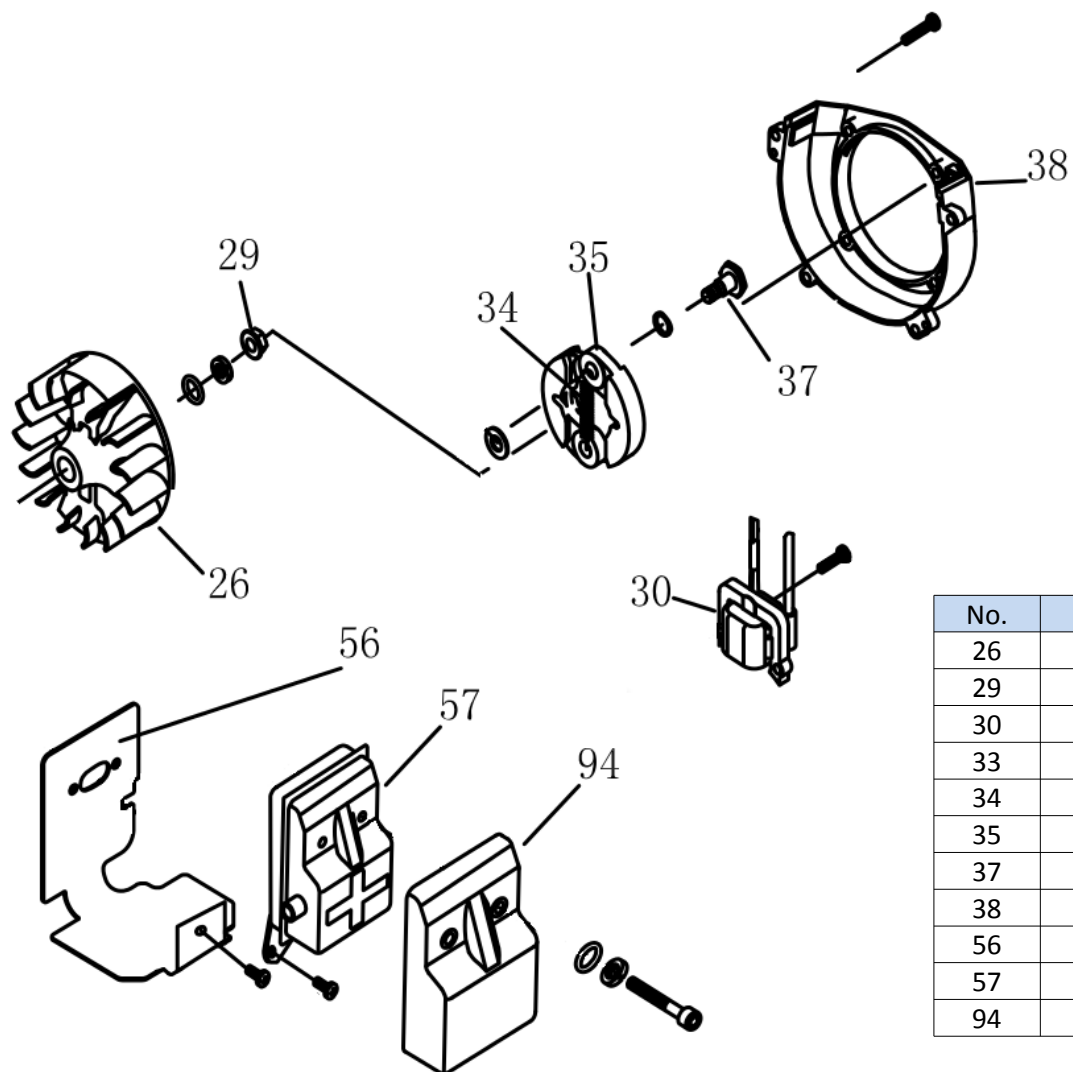

No.	Codice	Descrizione	Description	Q.TY
26	79343	Volano	Magneto Rotor Comp	1
29		Vite UNI M8x1	Nut M8x1	1
30	79344	Bobina Completa	Ignition Coil Comp	1
33	76284	Rondella Frizione	WasherB	2
34	79345	Molla Frizione	Spring	1
35	79346	Frizione Cpl.	Expander	2
37	13733	Bullone Frizione	Screw Pin	2
38	88312	Carter Frizione	Fan Cover	1
56	79354	Guarnizione Marmitta	Gasket	1
57	79355	Marmitta	Muffler	1
94	79362	Coprimarmitta	Cover	1