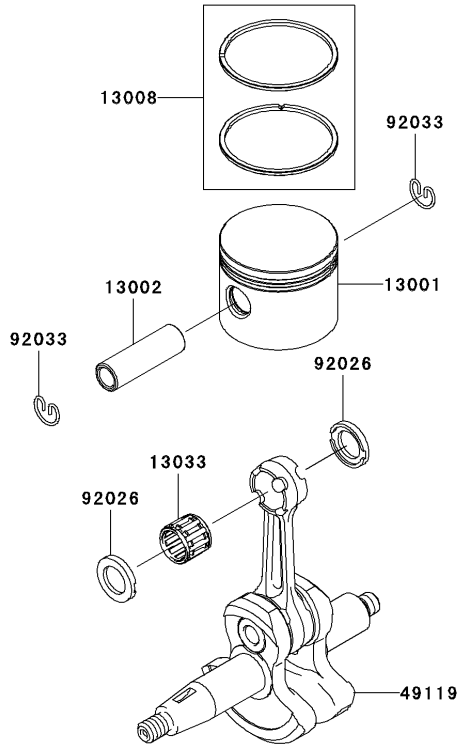

Ref No.	Part No.	Part Name	Qty	A
120	120CB0520	BOLT-SOCKET,5X20	4	
214	214AA0408	SCREW-PAN+-,4X8	4	
225	225AA0535	SCREW-PAN-WSP-CROS,5X35	4	
11005	11005-2159	CYLINDER-ENGINE	1	
11061	11061-2173	GASKET,CYLINDER	1	
13271	13271-2262	PLATE	2	
14080	14080-2062	CRANKCASE	1	
14080A	14080-2063	CRANKCASE	1	
34001	34001-2089	STAND	1	
92043	92043-1302	PIN	2	
92045	92045-2279	BEARING-BALL,6202C3	2	
92049	92049-2259	SEAL-OIL,ISCD-15-25-7-F	2	

E0120-A373A

Ref No.	Part No.	Part Name	Qty	A
13001	13001-2166	PISTON-ENGINE	1	
13002	13002-2067	PIN-PISTON	1	
13008	13008-6067	RING-SET-PISTON	1	
13033	13033-2063	BEARING-SMALL END	1	
49119	49119-2231	CRANKSHAFT-ASSY	1	
92026	92026-2353	SPACER	2	
92033	92033-2058	RING-SNAP	2	

E0150-A827A

Ref No.	Part No.	Part Name	Qty	A
233	233AA0516	SCREW-PAN-WP+-.5X16	4	
49089	49089-2631	SHROUD-ENGINE	1	
59066	59066-2797	HOUSING-FAN	1	
92172	92172-2060	SCREW,4X10	2	

E0160-B201A

Ref No.	Part No.	Part Name	Qty	A
510	510A3100	KEY-WOODRUFF	1	
16073	16073-2220	INSULATOR	2	
21050	21050-2313	FLYWHEEL	1	
21130	21130-2072	CAP-SPARK PLUG	1	
21169	21169-2051	TERMINAL	1	
21171	21171-2250	COIL-ASSY-IGNITION	1	
26011	26011-2113	WIRE-LEAD	1	
26011A	26011-2361	WIRE-LEAD,L=230	1	
92070	92070-2107	PLUG-SPARK,BPMR7A(NGK),SOLID	1	
92153	92153-2135	BOLT,4X25	2	
92170	92170-2041	CLAMP	1	
92192	92192-2165	TUBE,6X6.6X80	1	
92210	92210-2101	NUT,M8	1	

Ref No.	Part No.	Part Name	Qty	A
13165	13165-2107	PAWL	2	
13169	13169-2386	PLATE,RECOIL STARTER	1	
46075	46075-2129	GRIP,RECOIL STARTER	1	
49060	49060-2065	CAM,STARTER-RECOIL	1	
49080	49080-2205	PULLEY-STARTING	1	
49088	49088-2559	STARTER-RECOIL	1	
59101	59101-2120	REEL,STARTER-RECOIL	1	
59106	59106-2064	ROPE,3.8X950	1	
92009	92009-2249	SCREW,5X20	4	
92033	92033-2010	RING-SNAP	2	
92145	92145-2112	SPRING,SPIRAL	1	
92145A	92145-2148	SPRING	2	
92145B	92145-2150	SPRING	1	
92172	92172-2100	SCREW	1	