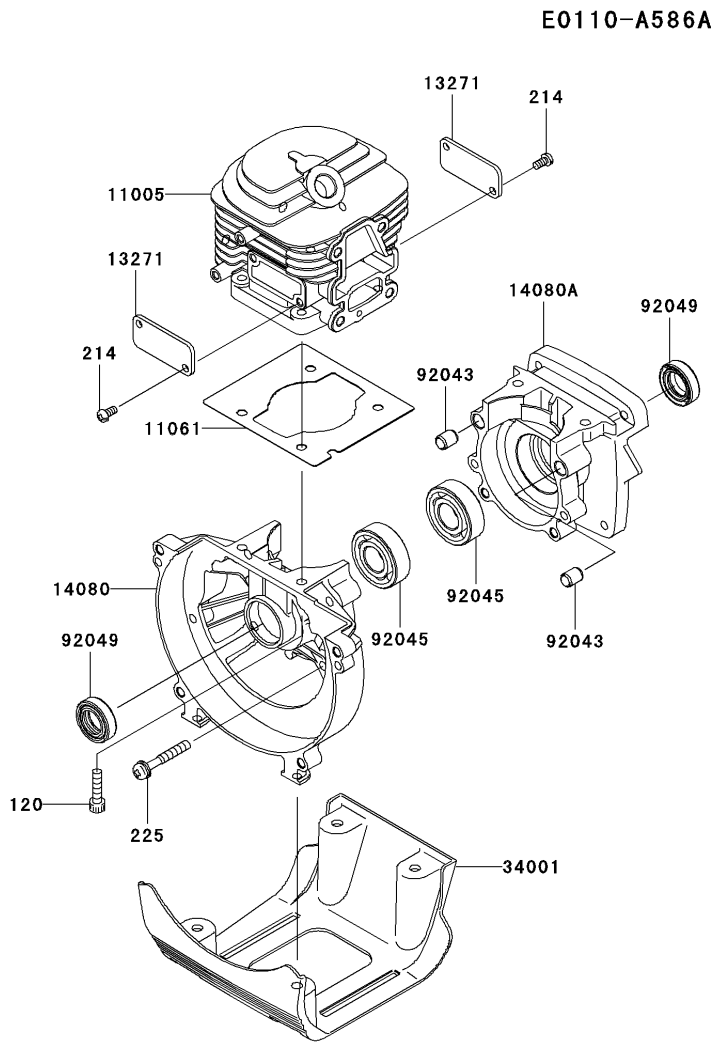

Rif.	Codice	Descrizione	Q.ty
1	63730	MOTORE 45cc	1
2	55620	CAMPANA FRIZIONE CPL.	1
3	13586	VITE	4
4	55440	ANTIVIBRANTE ASTA	5
5	55441	BRONZINA ASTA	5
6	13580	ALBERO TRASMISSIONE	1
7	62019	GRUPPO ACCELERATORE	1
8	62031	GANCIO BRETELLA	1
9	F32002	DADO	4
10	75539	IMPUGNATURA D.28 CMPL.	1
11	13588	VITE	4
12			1
13	55617	ANTIVIBRANTE IMPUGNATURA	1
14	73826	TUBO D.28 COMPLETO	1
15	13571	LAMIERINO	1
16	37944	PARASASSI CMPL. NERO	1
17	13610	COPPIA CONICA CPL	1

Rif.	Codice	Descrizione	Q.ty
1	63730	ENGINE 45cc	1
2	55620	CLUTHC DRUM ASS.BLY	1
3	13586	SCREW	4
4	55440	ANTI-VIBRATION BEARING	5
5	55441	BEARING	5
6	13580	DRIVE SHAFT	1
7	62019	THROTTLE HANDLE	1
8	62031	HOOK	1
9	F32002	NUT	4
10	75539	COMPLETE HANDLE	1
11	13588	SCREW	4
12			1
13	55617	HANDLE ANTI-VIBRATION	1
14	73826	COMPLETE PIPE D.28	1
15	13571	GUARD BRACKET	1
16	37944	COMPLETE BLACK GUARD	1
17	13610	GEAR BOX	1

Ref No.	Part No.	Part Name	Qty	A
120	120CB0520	BOLT-SOCKET,5X20	4	
214	214AA0408	SCREW-PAN+-,4X8	4	
225	225AA0535	SCREW-PAN-WSP-CROS,5X35	4	
11005	11005-2159	CYLINDER-ENGINE	1	
11061	11061-2173	GASKET,CYLINDER	1	
13271	13271-2262	PLATE	2	
14080	14080-2062	CRANKCASE	1	
14080A	14080-2063	CRANKCASE	1	
34001	34001-2089	STAND	1	
92043	92043-1302	PIN	2	
92045	92045-2279	BEARING-BALL,6202C3	2	
92049	92049-2259	SEAL-OIL,ISCD-15-25-7-F	2	

E0120-A373A

Ref No.	Part No.	Part Name	Qty	A
13001	13001-2166	PISTON-ENGINE	1	
13002	13002-2067	PIN-PISTON	1	
13008	13008-6067	RING-SET-PISTON	1	
13033	13033-2063	BEARING-SMALL END	1	
49119	49119-2231	CRANKSHAFT-ASSY	1	
92026	92026-2353	SPACER	2	
92033	92033-2058	RING-SNAP	2	