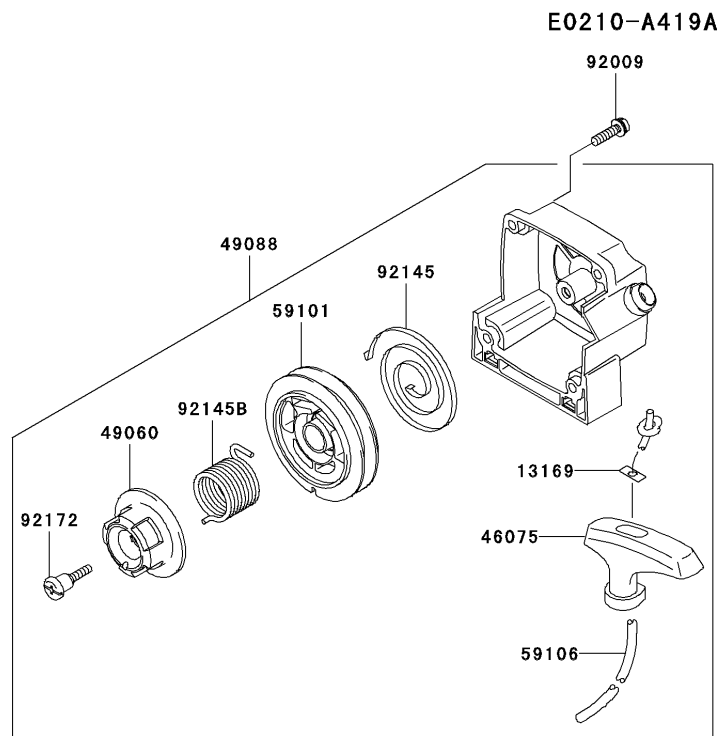

Ref No.	Part No.	Part Name	Qty	A
13165	13165-2107	PAWL	2	
13169	13169-2386	PLATE,RECOIL STARTER	1	
46075	46075-2129	GRIP,RECOIL STARTER	1	
49060	49060-2065	CAM,STARTER-RECOIL	1	
49080	49080-2205	PULLEY-STARTING	1	
49088	49088-2559	STARTER-RECOIL	1	
59101	59101-2120	REEL,STARTER-RECOIL	1	
59106	59106-2064	ROPE,3.8X950	1	
92009	92009-2249	SCREW,5X20	4	
92033	92033-2010	RING-SNAP	2	
92145	92145-2112	SPRING,SPIRAL	1	
92145A	92145-2148	SPRING	2	
92145B	92145-2150	SPRING	1	
92172	92172-2100	SCREW	1