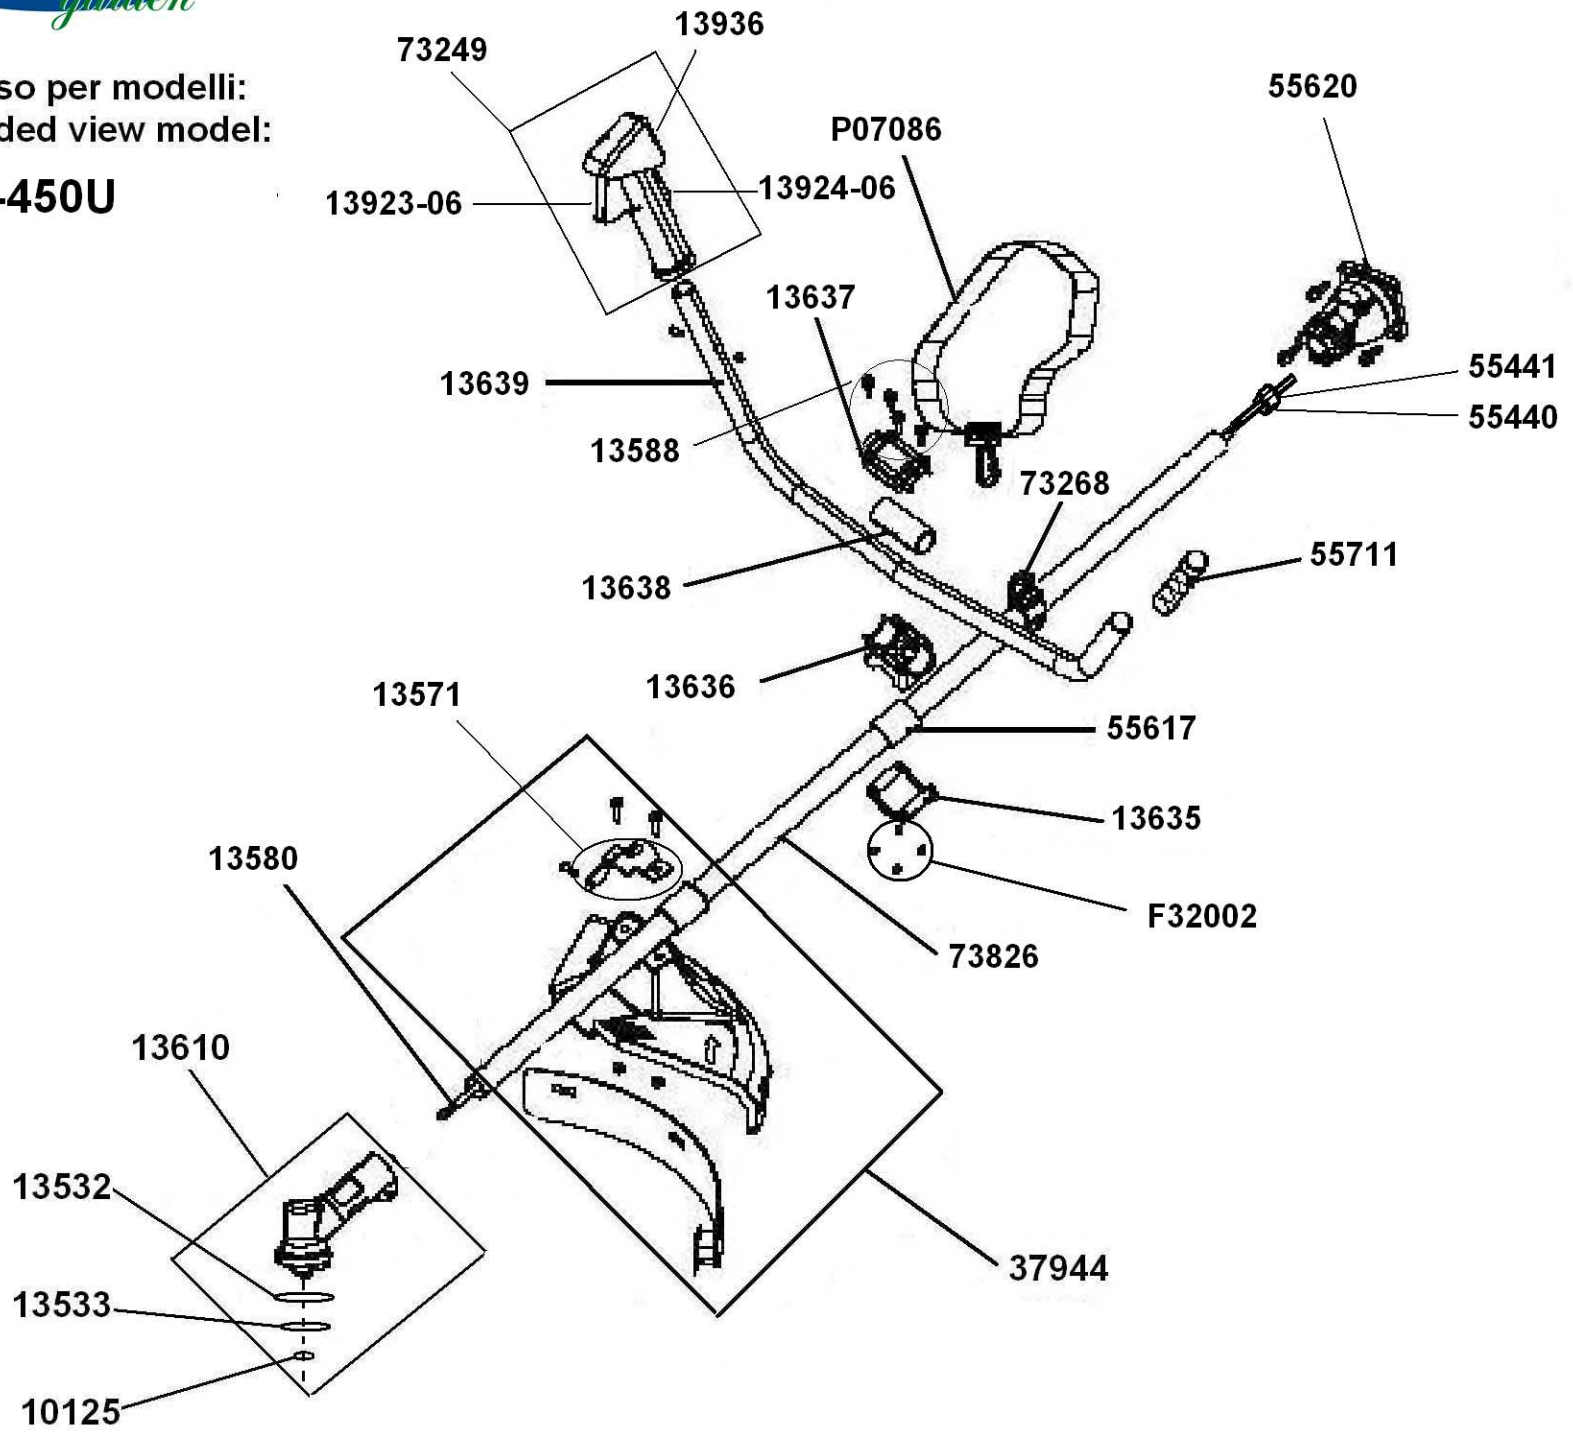

Esploso per modelli:
Exploded view model:

AG2-450U

Esploso motore per modello:
Engine exploded view model:
AG2-450
AG2-450U

**KIT GUARNIZIONI MOTORE
ENGINE GASKET SET**
Ref. 57880