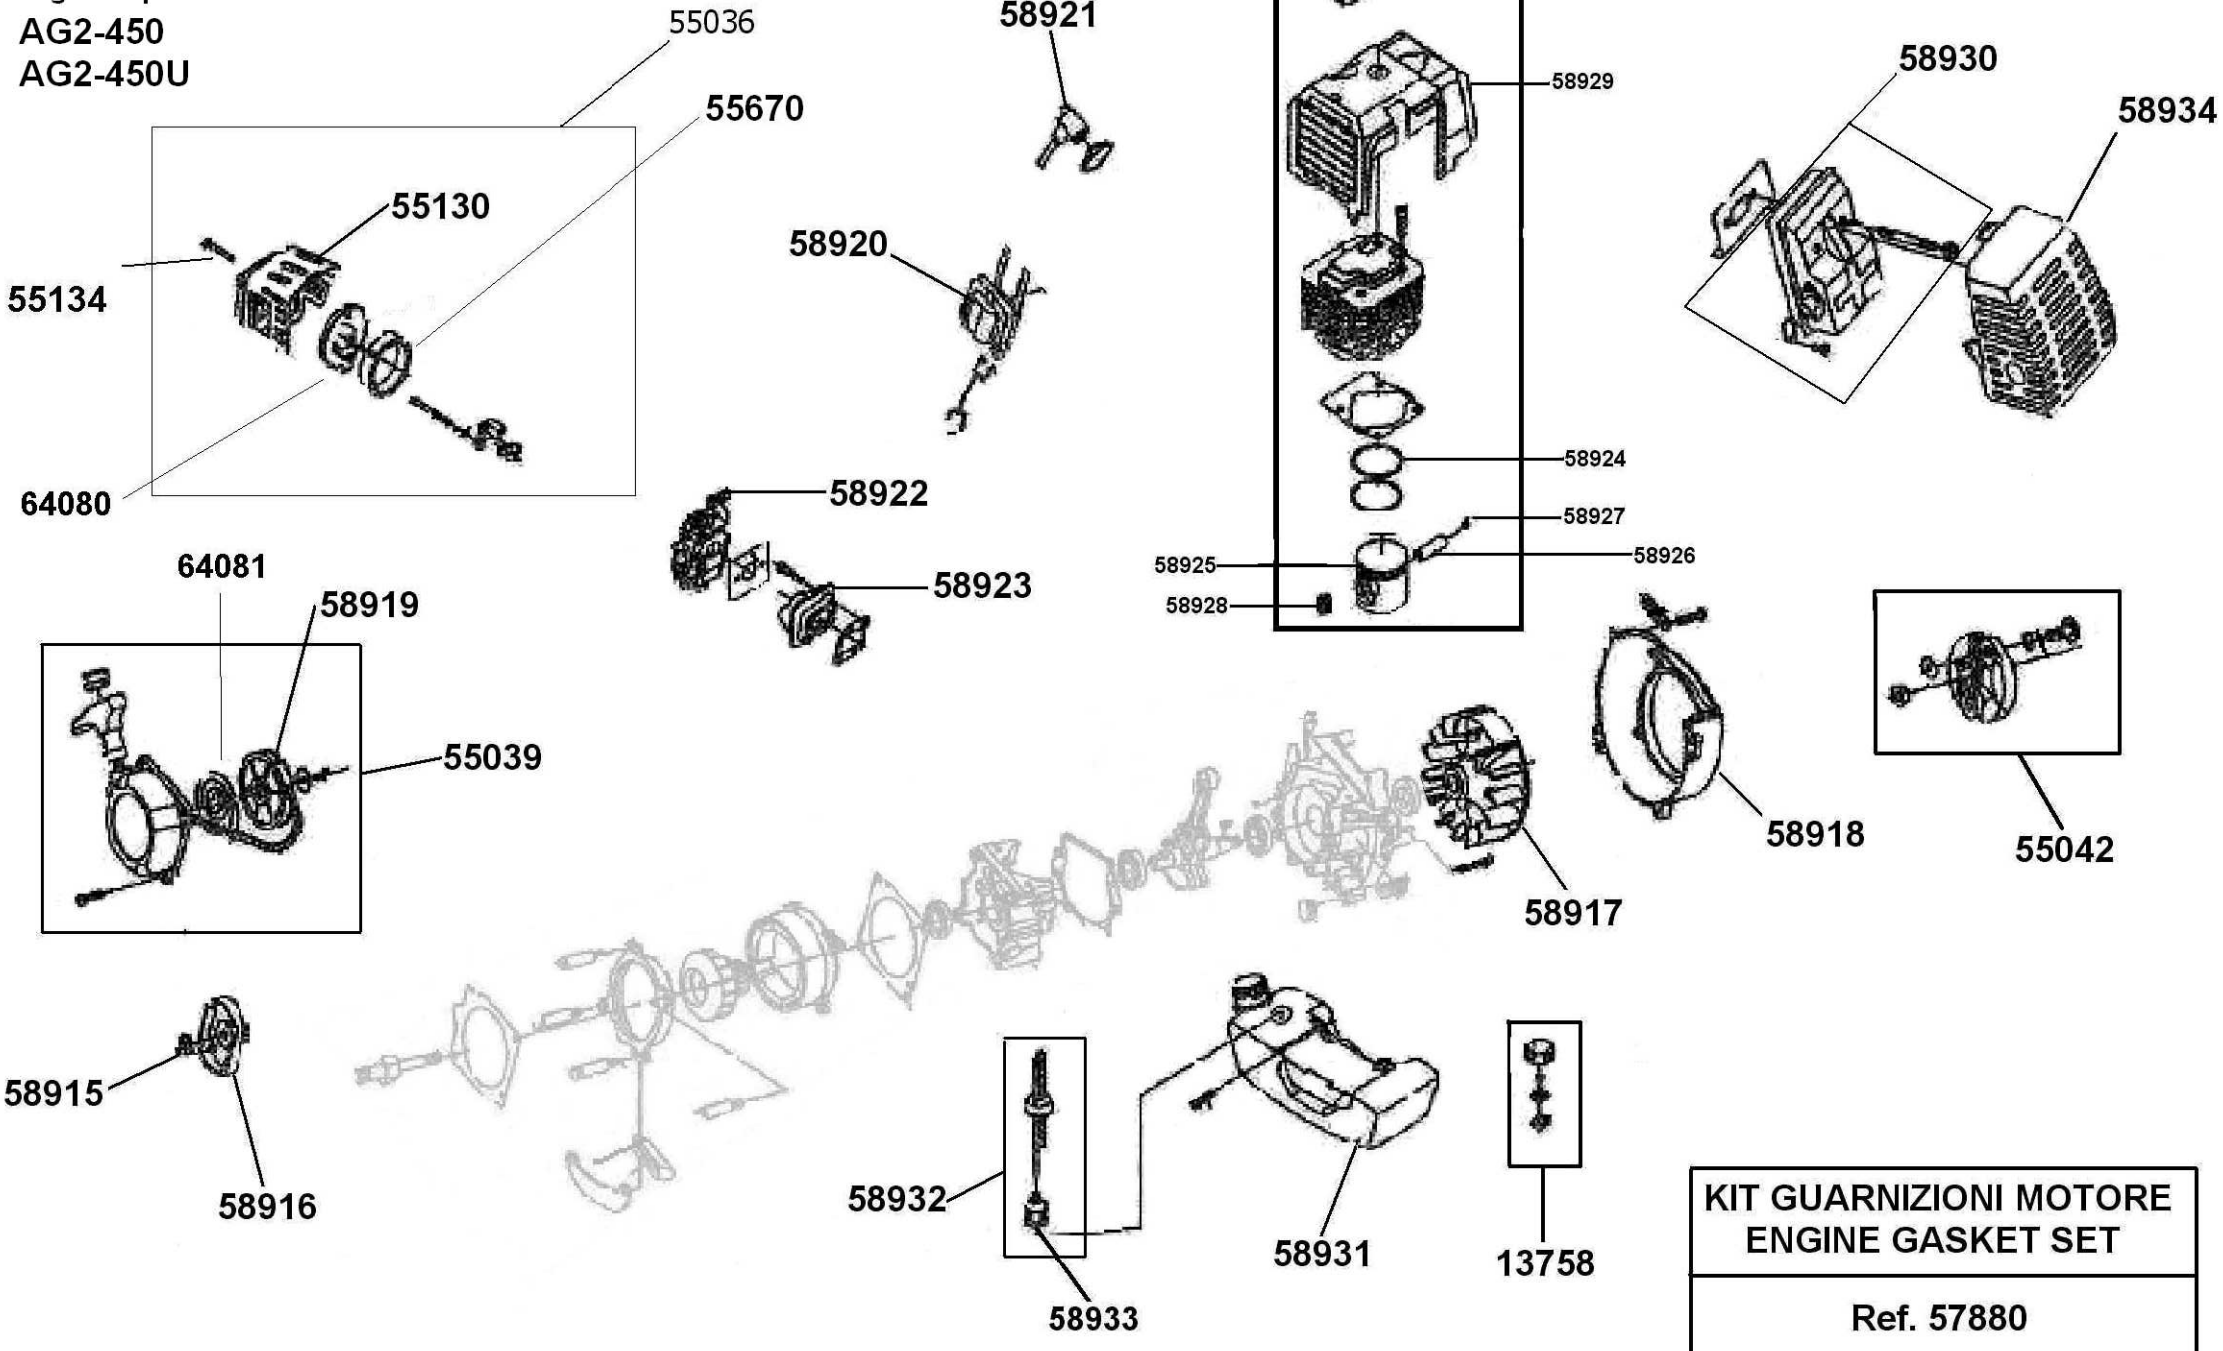

Esploso per modelli:
Exploded view model:

AG2-450U

Esploso motore per modello:
Engine exploded view model:
AG2-450
AG2-450U

**KIT GUARNIZIONI MOTORE
ENGINE GASKET SET**
Ref. 57880