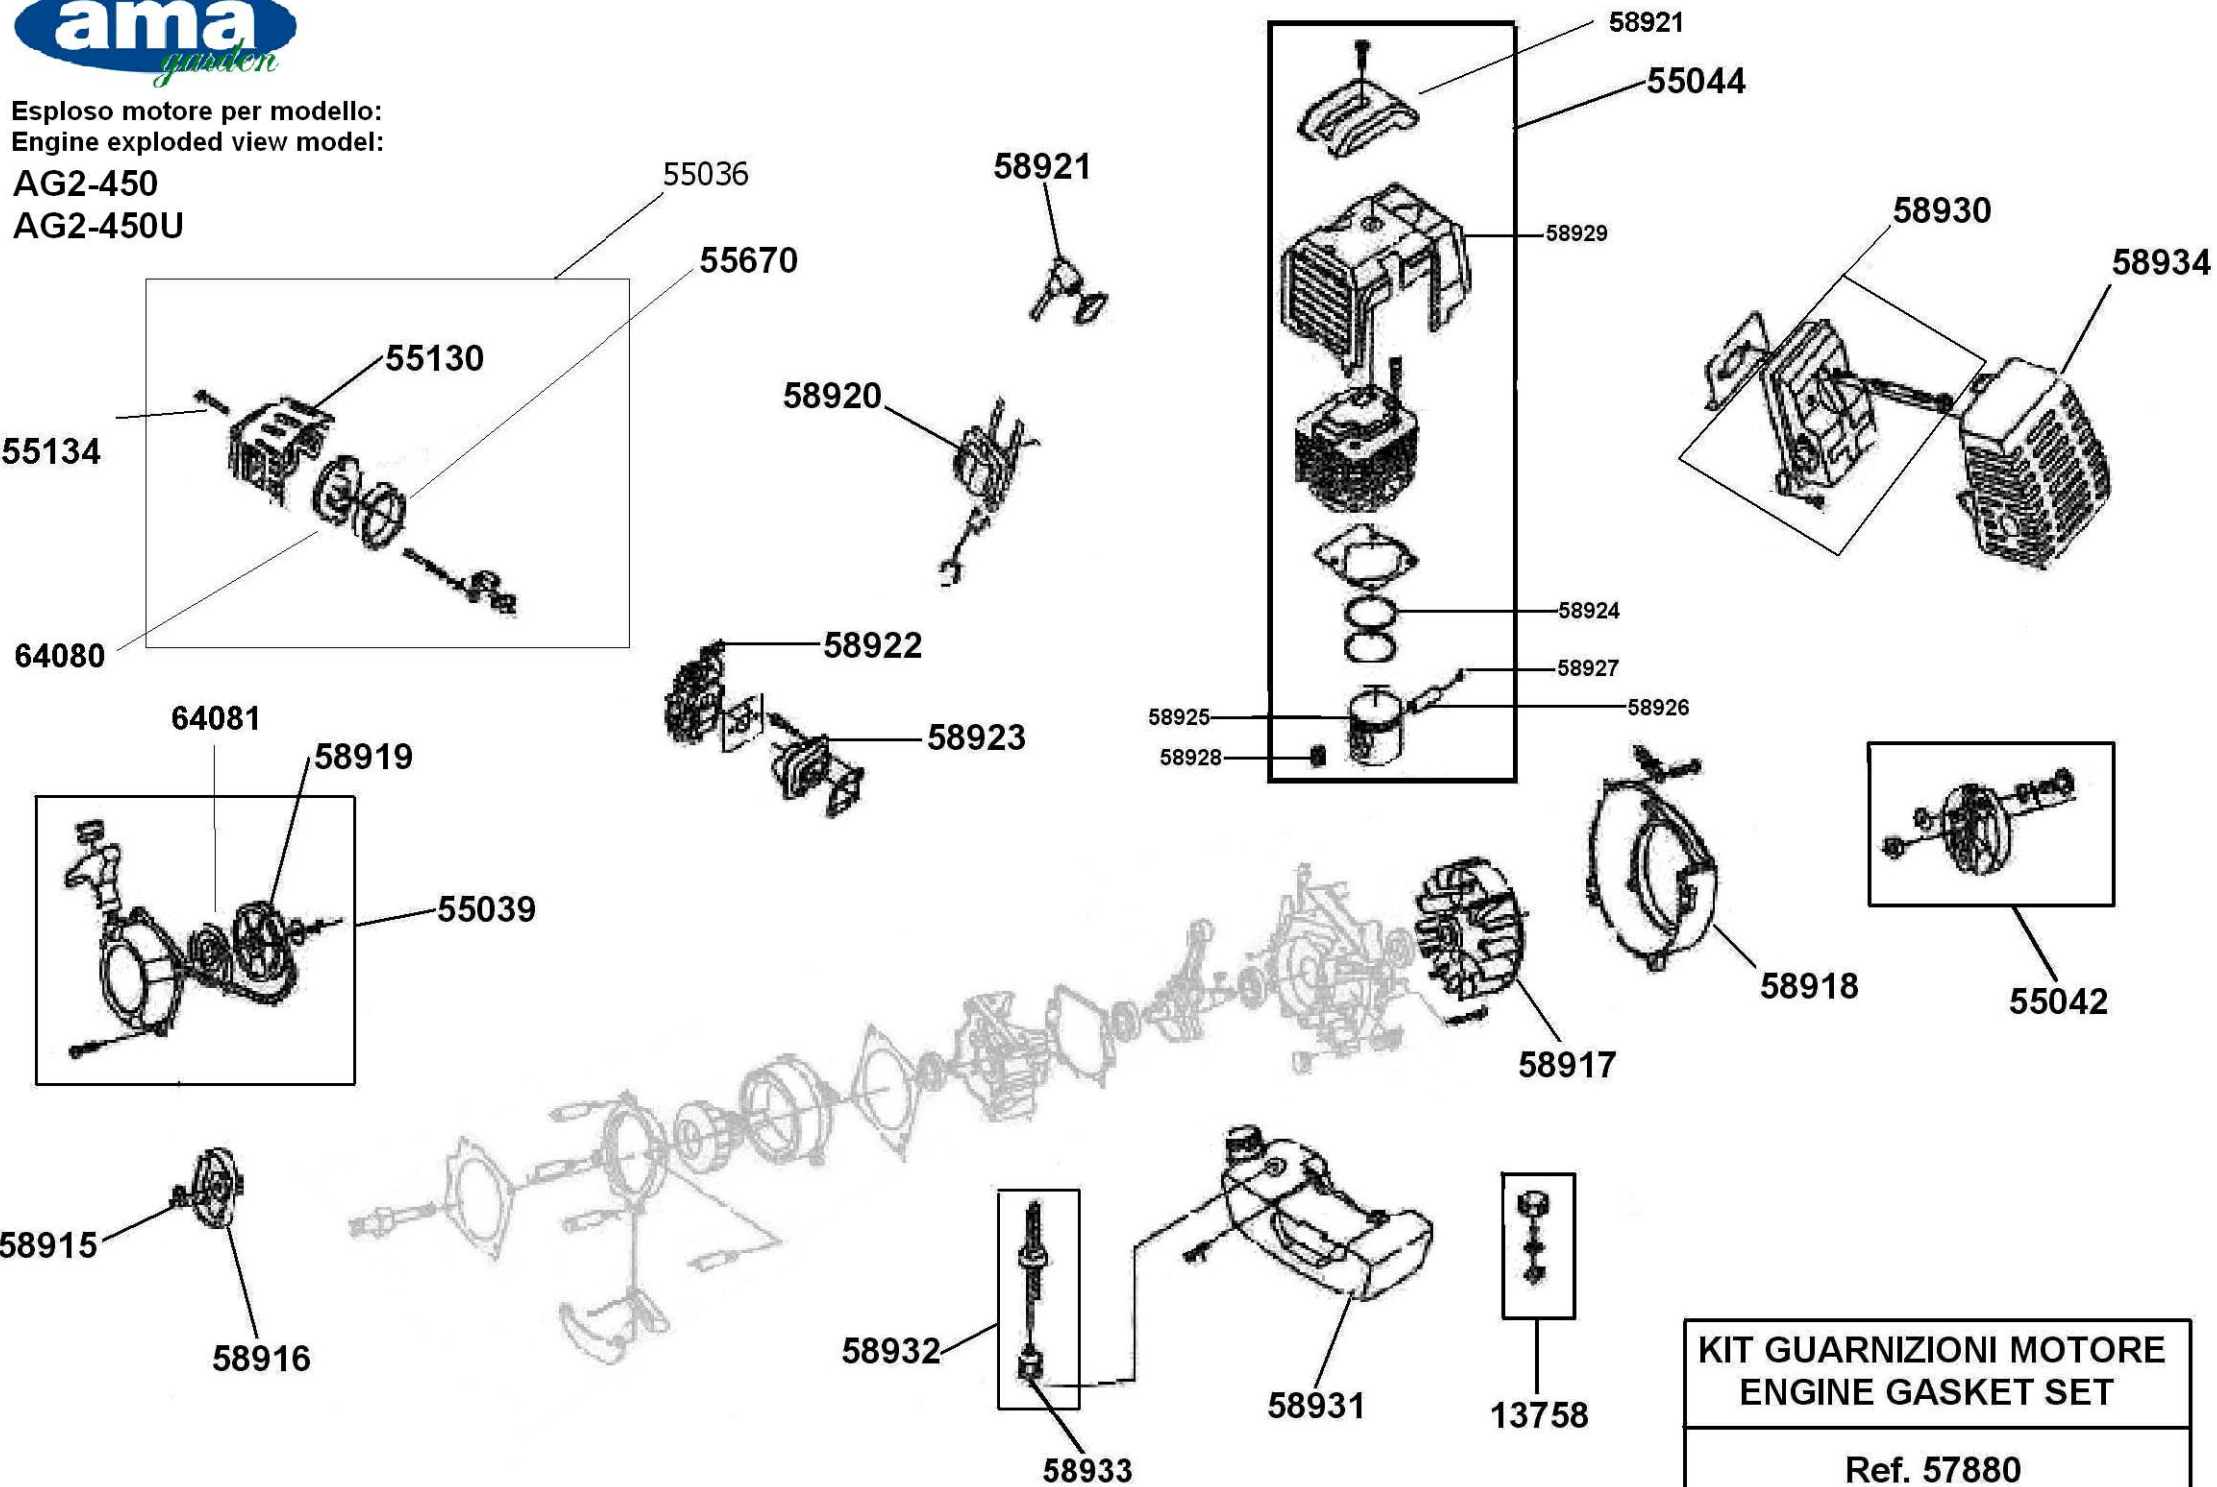

Esploso per modelli:  
Exploded view model:  
**AG2-450**

Esploso motore per modello:  
Engine exploded view model:

AG2-450  
AG2-450U

**KIT GUARNIZIONI MOTORE  
ENGINE GASKET SET**  
Ref. 57880