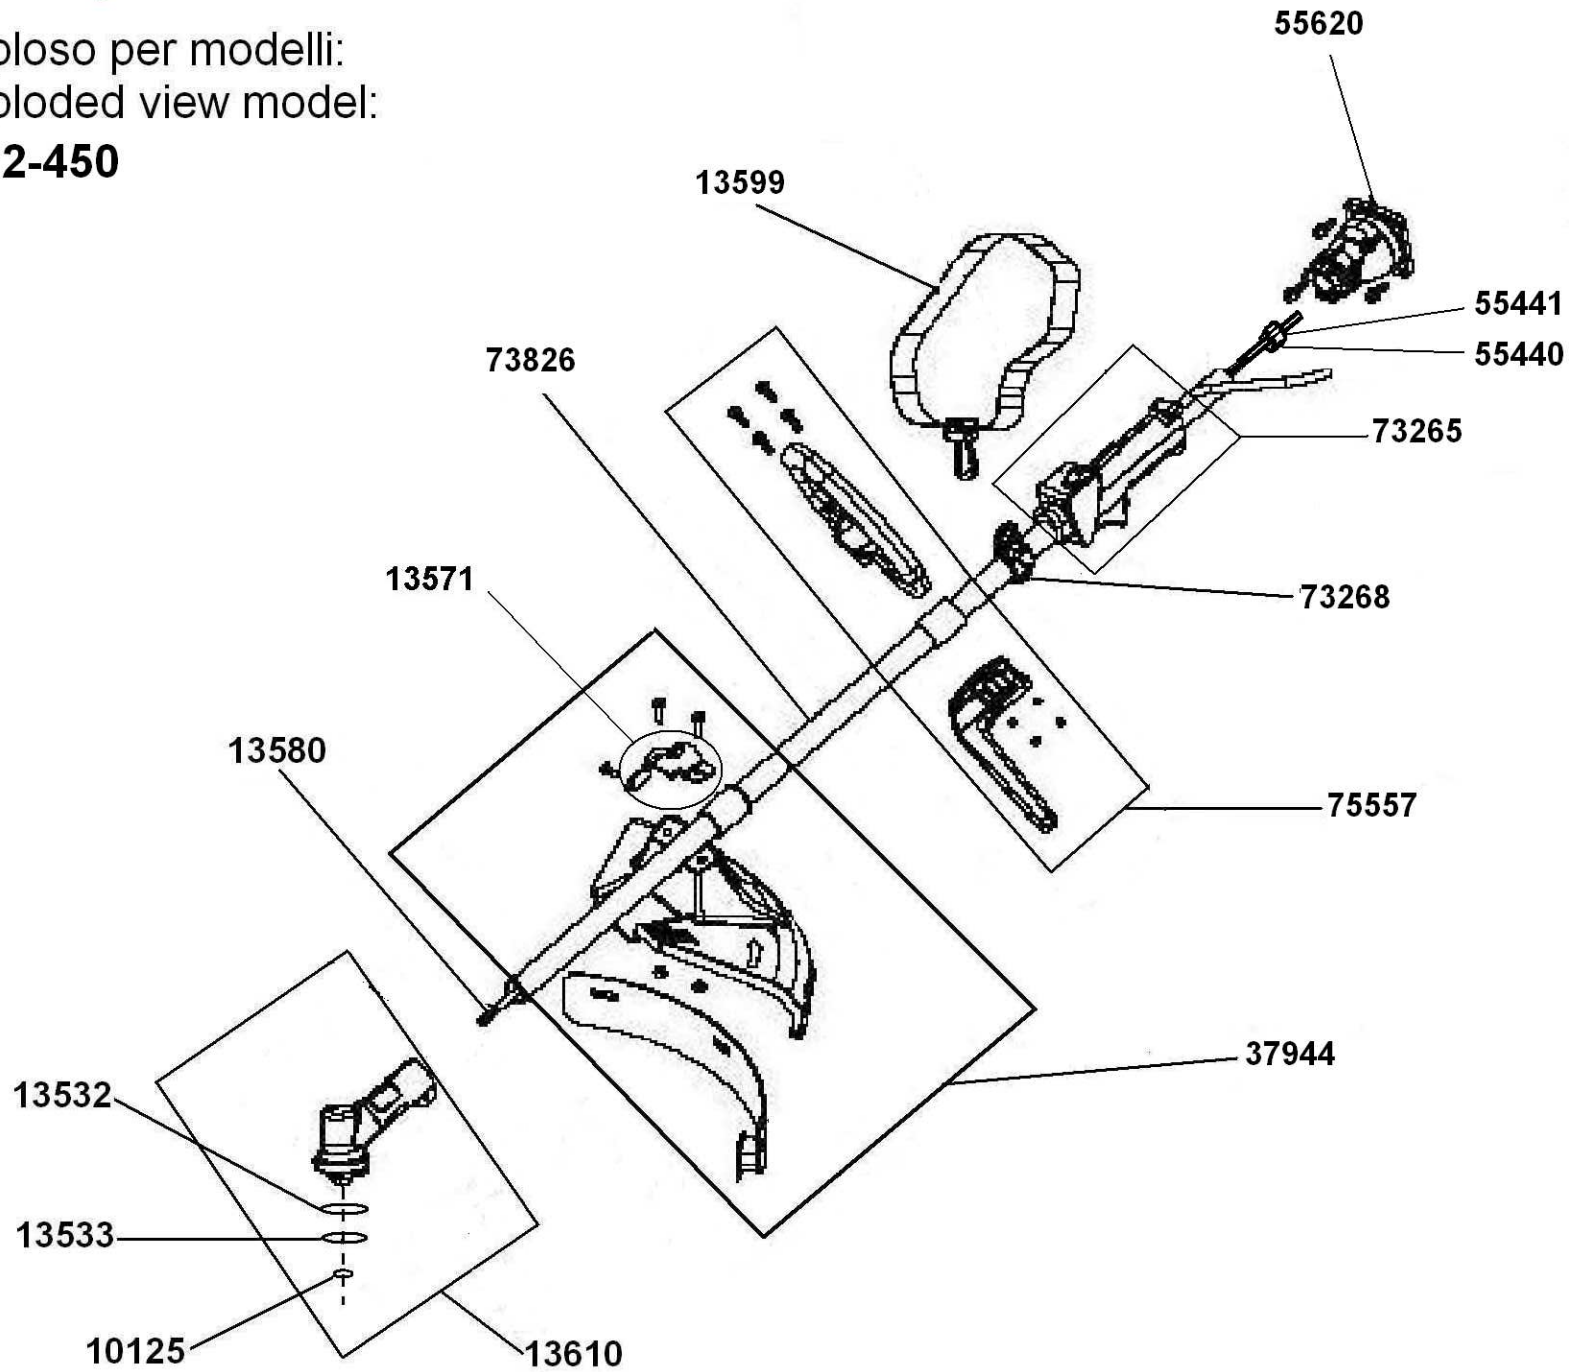

Esploso per modelli:  
Exploded view model:  
**AG2-450**

Esploso motore per modello:  
Engine exploded view model:

AG2-450  
AG2-450U

**KIT GUARNIZIONI MOTORE  
ENGINE GASKET SET**  
Ref. 57880