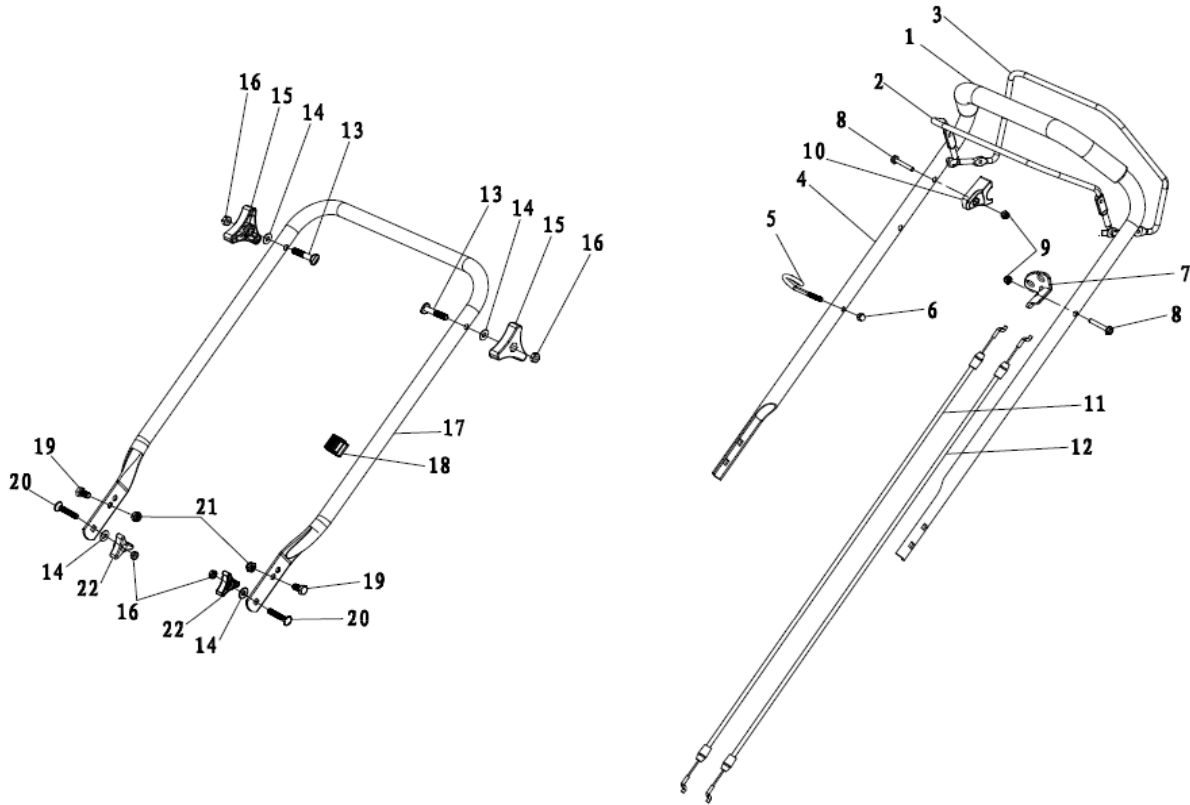

RASAERBA A TRAZIONE RT522B

ART. 89540

Art. 89540

RASAERBA

Mod. RT522B

Manico

Nr.	Codice ama	Descrizione	Description	Q.ty
1	88566	Spugnetta manico	Foam pipe	1
2	89398	Leva "STOP"	Stop lever	1
3	84958	Leva trazione	Self-propelled Lever	1
4	84959	Manico superiore	Upper handrail	1
5	88568	Guida corda avv.to	Rope Guide	1
6	88564	Dado fiss. Gancio	Cap nut	1
7	84822	Supporto cavi	Brake Cable Assy plate	1
10	84970	Fermo in plastica	Plastic stopper	1
11	84830	Cavo "STOP"	Brake cable	1
12	84836	Cavo trazione	Selfpropelled cable	1
13	89893	Bullone manico	Heterotypic carriage bolts	2
15	84972	Pomello fiss. Manico	Triangle knob	2
17	84973	Manico inferiore	Lower handrail	1
18	88247	Fermacavi	Fastener	1
20	88571	Bullone manico inferiore	Half round head square neck bolts	2
22	84974	Pomello fiss. manico	Triangle knob	2

Art. 89540

RASAERBA

Mod. RT522B

Chassis

Nr.	Codice ama	Descrizione	Description	Q.ty
1	89929	Chassis 52 cm.	Deck welding assy.	1
3	89447	Portagomma	Inlet	1
4	89448	Dado portagomma	Pipe connector nut	1
5	89515	Passacavo	Cable stopper	1
6	88360	Supporto manico sx.	Left handle bracket	1
7	88361	Supporto manico dx.	Right handle bracket	1
10	88362	Piastra reg. altezza taglio	Board for Height Adjuster	1
11	84976	Supporto assale posteriore	Rear drive bracket	2
13	73221	Molla alzapiatto	Pull Spring for Pull Rod	1
14	84977	Asta alzapiatto	Height Adjustment Pull Rod	1
15	88625	Coppiglia	R type pin	2
18	88244	Tappo mulching	Mulching plug	1
19		Motore B&S 675	Petrol engine	1
20	88364	Supporto deflettore	Bracket plate for defelctor	1
21	84979	Coperchio mulching	Mulching board	1
22	88246	Deflettore scarico laterale	Side discharge cover	1
23	88418	Asta coperchio mulching	Mulch Shaft	1
24	84981	Molla coperchio mulching	Mulch board spring	1
26	89865	Mascherina	Front mask	1