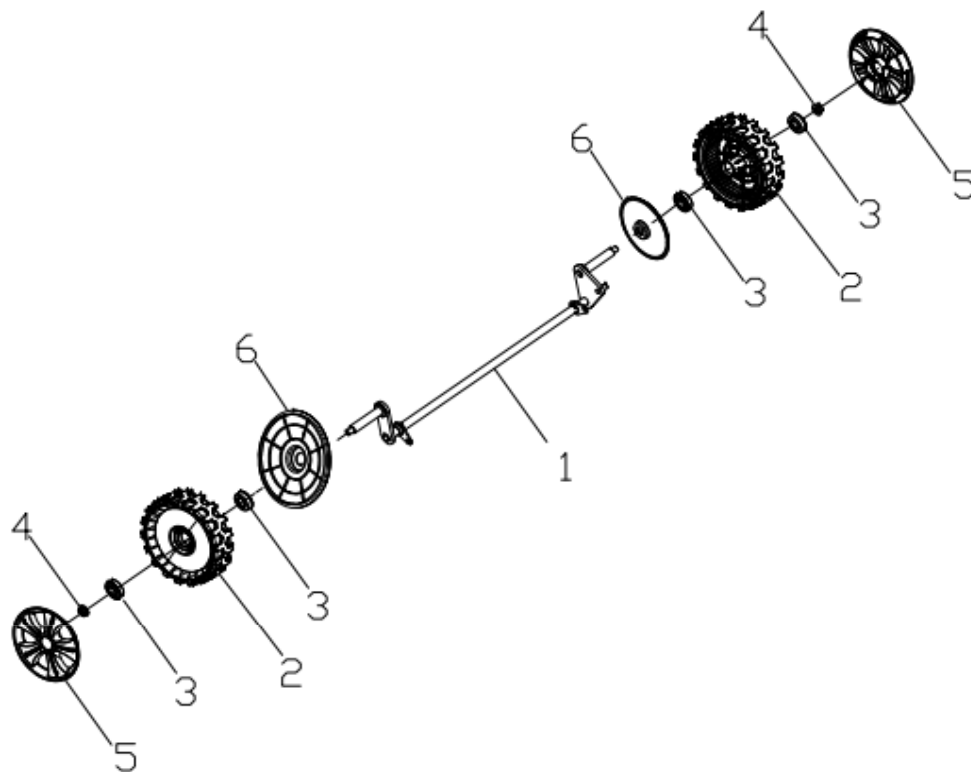

Art. 89540

RASAERBA

Mod. RT522B

Assale anteriore

Nr.	Codice ama	Descrizione	Description	Q.ty
1	84990	Assale anteriore	Front drive assy.	1
2	89885	Ruota anteriore	Wheel assy	2
3	73848	Cuscinetto Ruota	Wheel punch bearing	4
5	89876	Copriruota esterno	Outer cover of hub	2
6	89875	Copriruota interno	Inner cover of hub	2