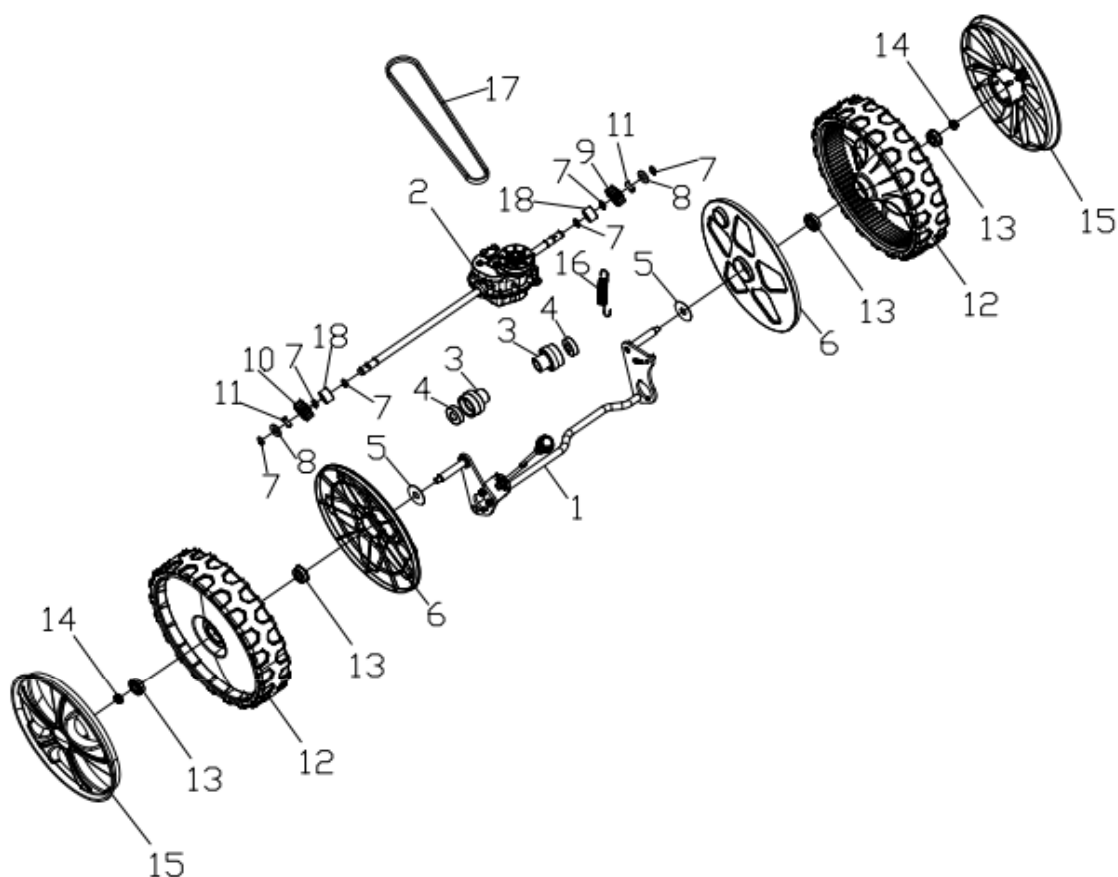

RASAERBA A TRAZIONE RT522B

ART. 89540

Art. 89540

RASAERBA

Mod. RT522B

Manico

Nr.	Codice ama	Descrizione	Description	Q.ty
1	88566	Spugnetta manico	Foam pipe	1
2	89398	Leva "STOP"	Stop lever	1
3	84958	Leva trazione	Self-propelled Lever	1
4	84959	Manico superiore	Upper handrail	1
5	88568	Guida corda avv.to	Rope Guide	1
6	88564	Dado fiss. Gancio	Cap nut	1
7	84822	Supporto cavi	Brake Cable Assy plate	1
10	84970	Fermo in plastica	Plastic stopper	1
11	84830	Cavo "STOP"	Brake cable	1
12	84836	Cavo trazione	Selfpropelled cable	1
13	89893	Bullone manico	Heterotypic carriage bolts	2
15	84972	Pomello fiss. Manico	Triangle knob	2
17	84973	Manico inferiore	Lower handrail	1
18	88247	Fermacavi	Fastener	1
20	88571	Bullone manico inferiore	Half round head square neck bolts	2
22	84974	Pomello fiss. manico	Triangle knob	2

Art. 89540

RASAERBA

Mod. RT522B

Assale anteriore

Nr.	Codice ama	Descrizione	Description	Q.ty
1	84990	Assale anteriore	Front drive assy.	1
2	89885	Ruota anteriore	Wheel assy	2
3	73848	Cuscinetto Ruota	Wheel punch bearing	4
5	89876	Copriruota esterno	Outer cover of hub	2
6	89875	Copriruota interno	Inner cover of hub	2

Art. 89540

RASAERBA

Mod. RT522B

Gruppo Trazione

Nr.	Codice ama	Descrizione	Description	Q.ty
1	84982	Assale posteriore	Rear drive assy.	1
	73201	Pomello alzaruota	Height adjustment ball	1
2	89935	Gruppo trazione cpl.	Selfpropelled assy.	1
3	84984	Boccola assale trazione	Bush	2
4	84985	Cuscinetto	Bearing	2
5	89871	Rondella ruota posteriore	Rear wheel axle sleeve	2
6	89874	Copriruota interno	Inner cover of hub	2
7	79423	Seeger	Spring washer	6
8	89889	Rondella di bloccaggio	Selfpropelled ratchet washer	2
9	89919	Ingranaggio trazione sx.	Ratchet Wheel L	1
10	89920	Ingranaggio trazione dx.	Ratchet Wheel R	1
11	89895	Spina trazione	Bratchet pin	2
12	89887	Ruota cpl.	Wheel assy.	2
13	73848	Cuscinetto	Wheel punch bearing	4
15	89879	Copriruota esterno	Outer cover of hub	2
16	84986	Molla trazione	Selfpropelled spring	1
17	84818	Cinghia	V-belt	1