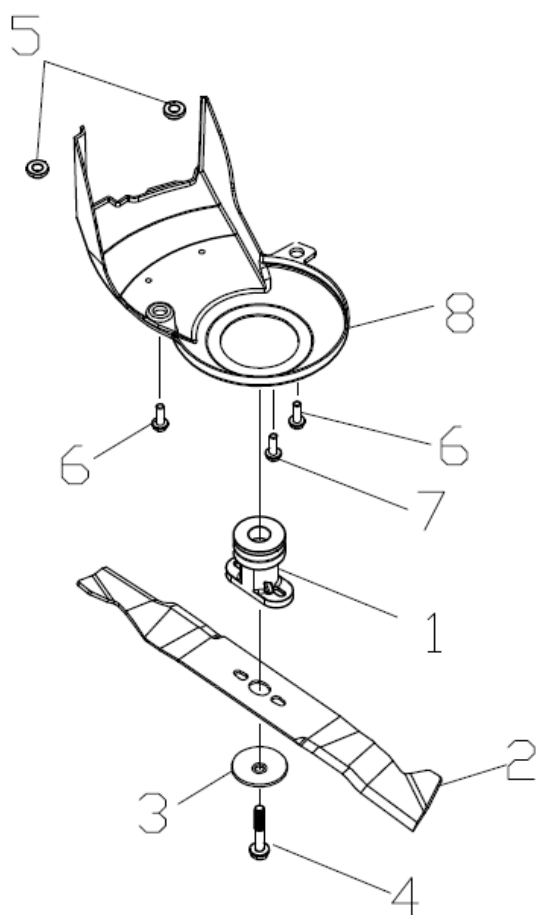

Art. 89540

RASAERBA

Mod. RT522B

Gruppo lama

Nr.	Codice ama	Descrizione	Description	Q.ty
1	84844	Portalama	Blade Adapter Assy	1
2	84935	Lama 52 cm.	Blade	1
3	73223	Rondella lama	Blade washer	1
4	84815	Vite lama	Inch hex flange bolts	1
5	84988	Boccola	Chassis bushing	2
8	84989	Carter copricinghia	Belt cover	1