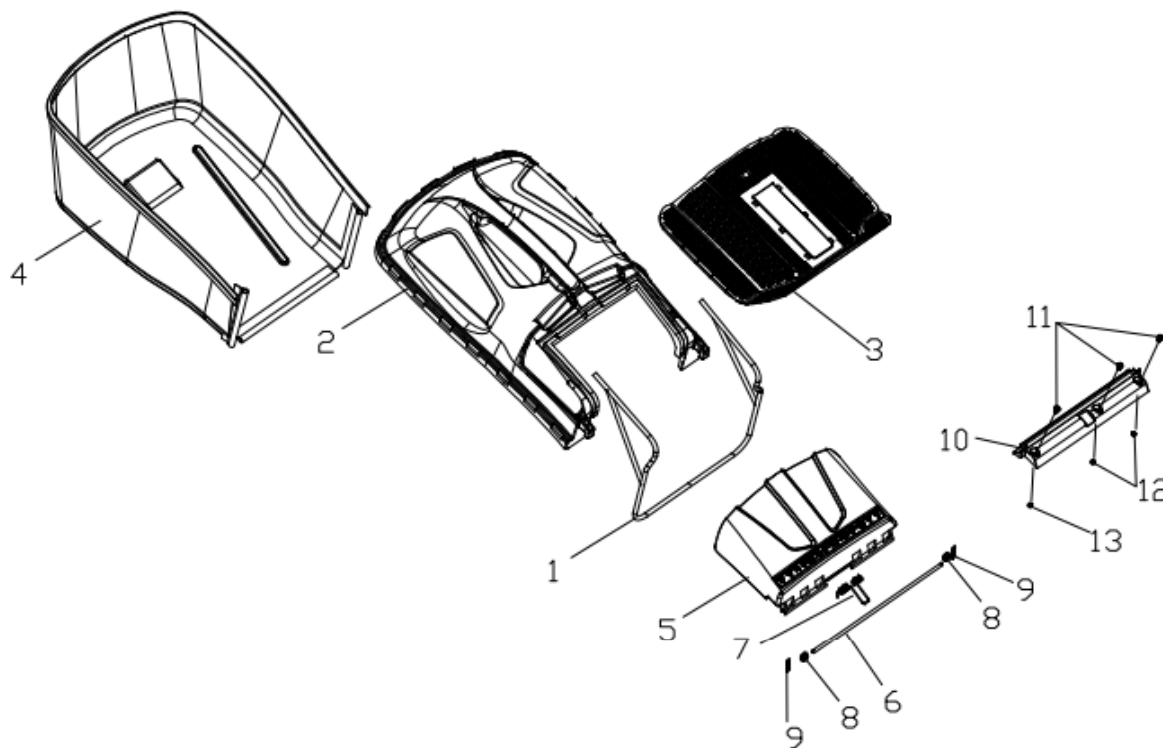

Art. 89540

RASAERBA

Mod. RT522B

Cesto

Nr.	Codice ama	Descrizione	Description	Q.ty
1	84840	Telaio cesto	Fabric metal frame	1
2	84838	Coperchio cesto	Top of grass box	1
3	84839	Filtro interno al cesto	Filter net of grass bag	1
4	84841	Tela cesto	Fabric grass bag	1
5	84837	Deflettore scarico posteriore	Rear discharge cover	1
6	88419	Asta deflettore	Shaft for rear discharge cover	1
7	84987	Molla deflettore	Cover spring	1
9	88625	Coppiglia	R type pin	2
10	89883	Parapolvere	Rear discharge cover dust	1