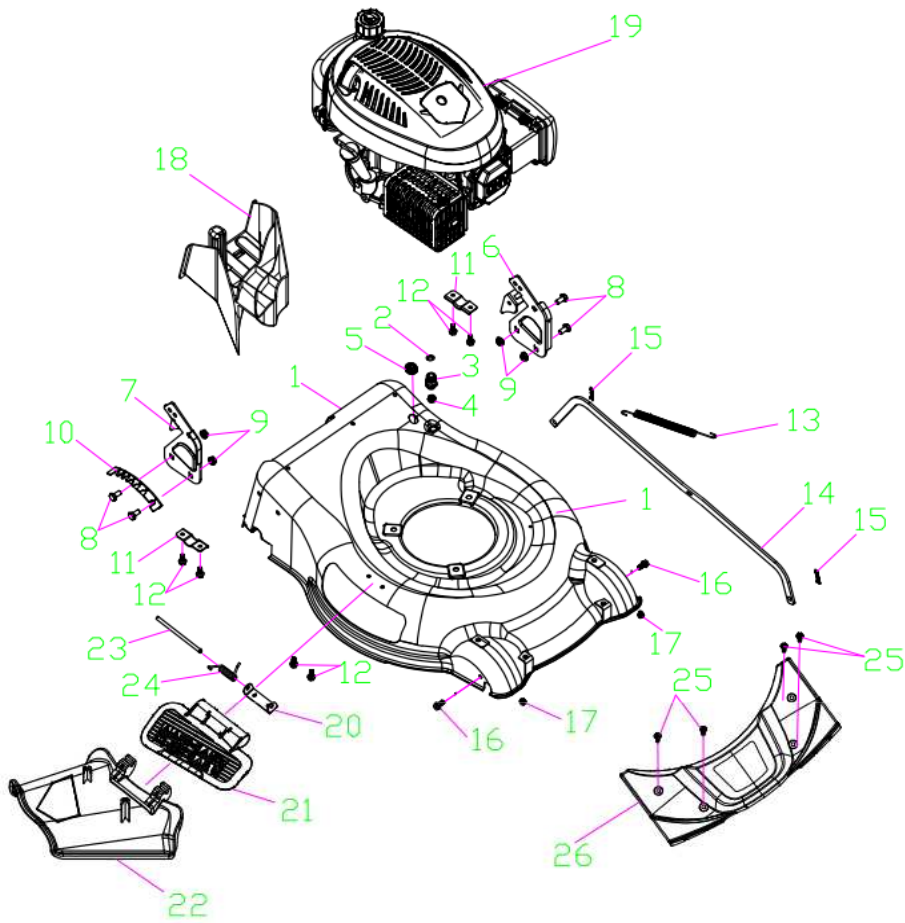

RASAERBA A TRAZIONE RT522B

ART. 89540

Art. 89540

RASAERBA

Mod. RT522B

Manico

Nr.	Codice ama	Descrizione	Description	Q.ty
1	88566	Spugnetta manico	Foam pipe	1
2	89398	Leva "STOP"	Stop lever	1
3	84958	Leva trazione	Self-propelled Lever	1
4	84959	Manico superiore	Upper handrail	1
5	88568	Guida corda avv.to	Rope Guide	1
6	88564	Dado fiss. Gancio	Cap nut	1
7	84822	Supporto cavi	Brake Cable Assy plate	1
10	84970	Fermo in plastica	Plastic stopper	1
11	84830	Cavo "STOP"	Brake cable	1
12	84836	Cavo trazione	Selfpropelled cable	1
13	89893	Bullone manico	Heterotypic carriage bolts	2
15	84972	Pomello fiss. Manico	Triangle knob	2
17	84973	Manico inferiore	Lower handrail	1
18	88247	Fermacavi	Fastener	1
20	88571	Bullone manico inferiore	Half round head square neck bolts	2
22	84974	Pomello fiss. manico	Triangle knob	2

Art. 89540

RASAERBA

Mod. RT522B

Chassis

Nr.	Codice ama	Descrizione	Description	Q.ty
1	89929	Chassis 52 cm.	Deck welding assy.	1
3	89447	Portagomma	Inlet	1
4	89448	Dado portagomma	Pipe connector nut	1
5	89515	Passacavo	Cable stopper	1
6	88360	Supporto manico sx.	Left handle bracket	1
7	88361	Supporto manico dx.	Right handle bracket	1
10	88362	Piastra reg. altezza taglio	Board for Height Adjuster	1
11	84976	Supporto assale posteriore	Rear drive bracket	2
13	73221	Molla alzapiatto	Pull Spring for Pull Rod	1
14	84977	Asta alzapiatto	Height Adjustment Pull Rod	1
15	88625	Coppiglia	R type pin	2
18	88244	Tappo mulching	Mulching plug	1
19		Motore B&S 675	Petrol engine	1
20	88364	Supporto deflettore	Bracket plate for defelctor	1
21	84979	Coperchio mulching	Mulching board	1
22	88246	Deflettore scarico laterale	Side discharge cover	1
23	88418	Asta coperchio mulching	Mulch Shaft	1
24	84981	Molla coperchio mulching	Mulch board spring	1
26	89865	Mascherina	Front mask	1