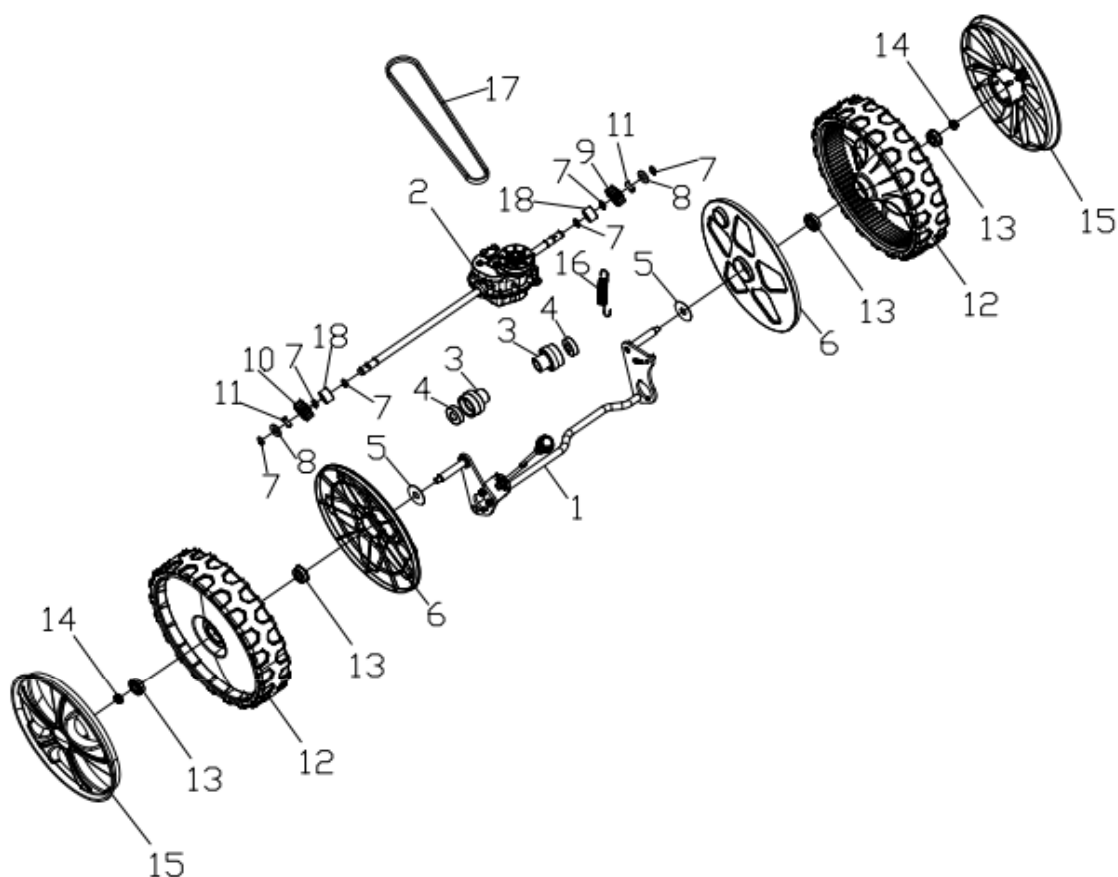

RASAERBA A TRAZIONE RT522

ART. 89535

Art. 89535

RASAERBA

Mod. RT522

Manico

Nr.	Codice ama	Descrizione	Description	Q.ty
1	88566	Spugnetta manico	Foam pipe	1
2	89398	Leva "STOP"	Stop lever	1
3	84958	Leva trazione	Self-propelled Lever	1
4	84959	Manico superiore	Upper handrail	1
5	88568	Guida corda avv.to	Rope Guide	1
6	88564	Dado fiss. Gancio	Cap nut	1
7	84822	Supporto cavi	Brake Cable Assy plate	1
10	84970	Fermo in plastica	Plastic stopper	1
11	84830	Cavo "STOP"	Brake cable	1
12	84836	Cavo trazione	Selfpropelled cable	1
13	89893	Bullone manico	Heterotypic carriage bolts	2
15	84972	Pomello fiss. Manico	Triangle knob	2
17	84973	Manico inferiore	Lower handrail	1
18	88247	Fermacavi	Fastener	1
20	88571	Bullone manico inferiore	Half round head square neck bolts	2
22	84974	Pomello fiss. Manico	Triangle knob	2

Art. 89535

RASAERBA

Mod. RT522

Assale anteriore

Nr.	Codice ama	Descrizione	Description	Q.ty
1	84990	Assale anteriore	Front drive assy.	1
2	89885	Ruota anteriore	Wheel assy	2
3	73848	Cuscinetto Ruota	Wheel punch bearing	4
5	89876	Copriruota esterno	Outer cover of hub	2
6	89875	Copriruota interno	Inner cover of hub	2

Art. 89535

RASAERBA

Mod. RT522

Gruppo Trazione

Nr.	Codice ama	Descrizione	Description	Q.ty
1	84982	Assale posteriore	Rear drive assy.	1
	73201	Pomello alzaruota	Height adjustment ball	1
2	89935	Gruppo trazione cpl.	Selfpropelled assy.	1
3	84984	Boccola assale trazione	Bush	2
4	84985	Cuscinetto	Bearing	2
5	89871	Rondella ruota posteriore	Rear wheel axle sleeve	2
6	89874	Copriruota interno	Inner cover of hub	2
7	79423	Seeger	Spring washer	6
8	89889	Rondella di bloccaggio	Selfpropelled ratchet washer	2
9	89919	Ingranaggio trazione sx.	Ratchet Wheel L	1
10	89920	Ingranaggio trazione dx.	Ratchet Wheel R	1
11	89895	Spina trazione	Bratchet pin	2
12	89887	Ruota cpl.	Wheel assy.	2
13	73848	Cuscinetto	Wheel punch bearing	4
15	89879	Copriruota esterno	Outer cover of hub	2
16	84986	Molla trazione	Selfpropelled spring	1
17	84818	Cinghia	V-belt	1