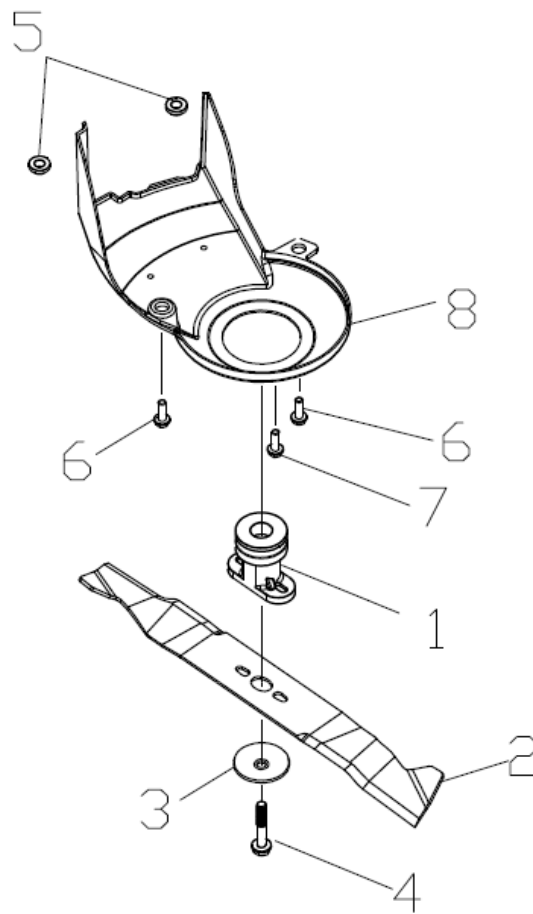

Art. 89535

RASAERBA

Mod. RT522

Gruppo lama

Nr.	Codice ama	Descrizione	Description	Q.ty
1	84844	Portalama	Blade Adapter Assy	1
2	84935	Lama 52 cm.	Blade	1
3	73223	Rondella lama	Blade washer	1
4	84815	Vite lama	Inch hex flange bolts	1
5	84988	Boccola	Chassis bushing	2
8	84989	Carter copricinghia	Belt cover	1