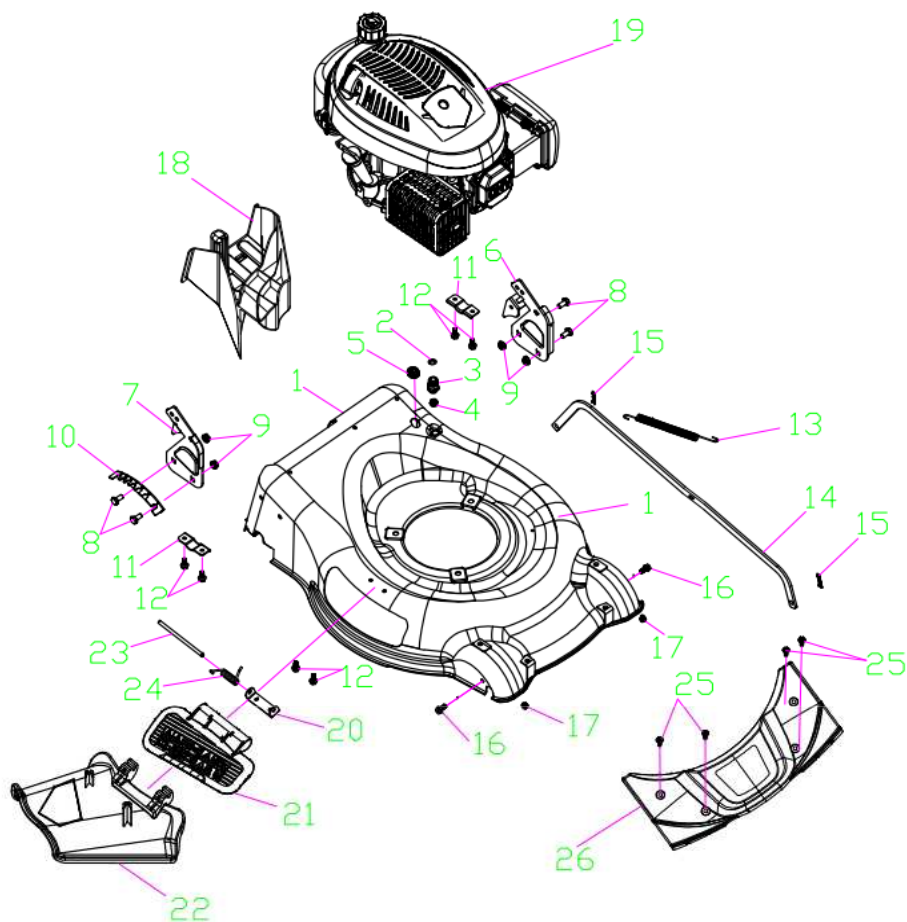

RASAERBA A TRAZIONE RT522

ART. 89535

Art. 89535

RASAERBA

Mod. RT522

Manico

Nr.	Codice ama	Descrizione	Description	Q.ty
1	88566	Spugnetta manico	Foam pipe	1
2	89398	Leva "STOP"	Stop lever	1
3	84958	Leva trazione	Self-propelled Lever	1
4	84959	Manico superiore	Upper handrail	1
5	88568	Guida corda avv.to	Rope Guide	1
6	88564	Dado fiss. Gancio	Cap nut	1
7	84822	Supporto cavi	Brake Cable Assy plate	1
10	84970	Fermo in plastica	Plastic stopper	1
11	84830	Cavo "STOP"	Brake cable	1
12	84836	Cavo trazione	Selfpropelled cable	1
13	89893	Bullone manico	Heterotypic carriage bolts	2
15	84972	Pomello fiss. Manico	Triangle knob	2
17	84973	Manico inferiore	Lower handrail	1
18	88247	Fermacavi	Fastener	1
20	88571	Bullone manico inferiore	Half round head square neck bolts	2
22	84974	Pomello fiss. Manico	Triangle knob	2

Art. 89535

RASAERBA

Mod. RT522

Chassis

Nr.	Codice ama	Descrizione	Description	Q.ty
1	84975	Chassis 52 cm.	Deck welding assy.	1
3	89447	Portagomma	Inlet	1
4	89448	Dado portagomma	Pipe connector nut	1
5	89515	Passacavo	Cable stopper	1
6	88360	Supporto manico sx.	Left handle bracket	1
7	88361	Supporto manico dx.	Right handle bracket	1
10	88362	Piastra reg. altezza taglio	Board for Height Adjuster	1
11	84976	Supporto assale posteriore	Rear drive bracket	2
13	73221	Molla alzapiatto	Pull Spring for Pull Rod	1
14	84977	Asta alzapiatto	Height Adjustment Pull Rod	1
15	88625	Coppiglia	R type pin	2
18	88244	Tappo mulching	Mulching plug	1
19	88456	Motore MVG T675	Petrol engine	1
20	88364	Supporto deflettore	Bracket plate for defelctor	1
21	84979	Coperchio mulching	Mulching board	1
22	88246	Deflettore scarico laterale	Side discharge cover	1
23	88418	Asta coperchio mulching	Mulch Shaft	1
24	84981	Molla coperchio mulching	Mulch board spring	1
26	89865	Mascherina	Front mask	1