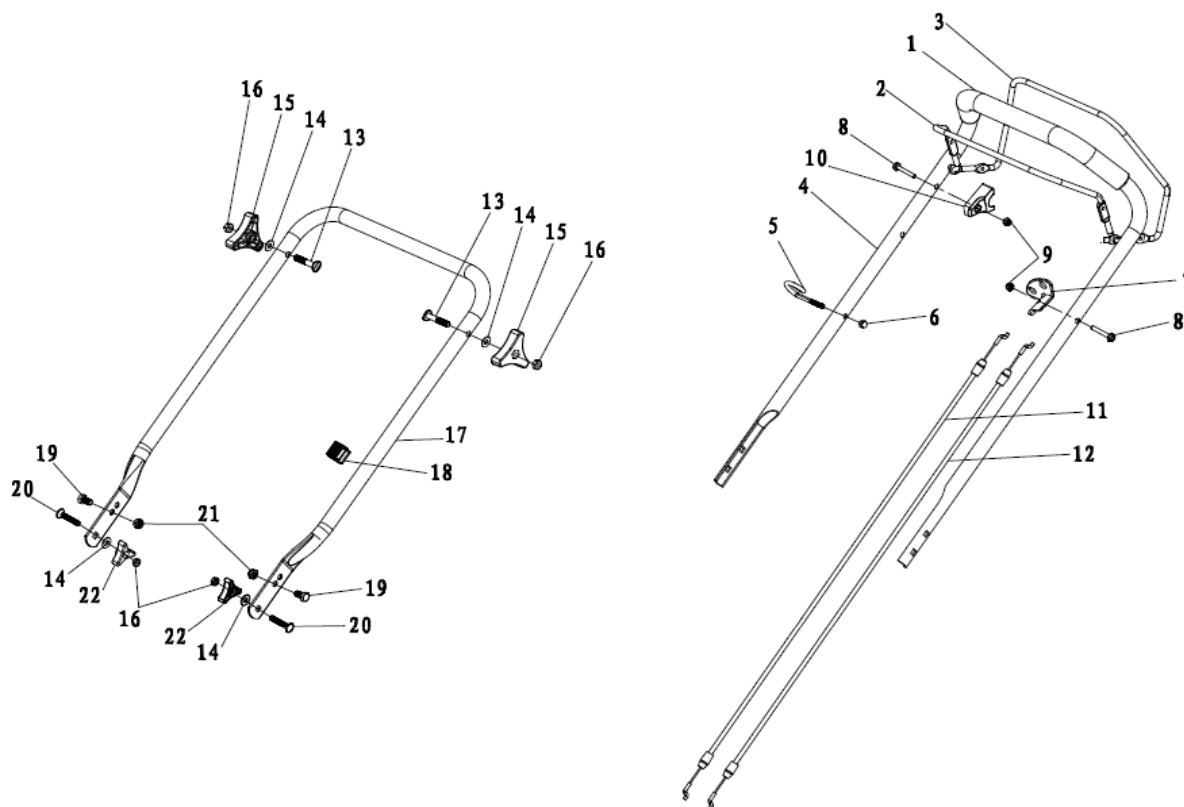

RASAERBA A TRAZIONE RT522

ART. 89535

Art. 89535

RASAERBA

Mod. RT522

Manico

Nr.	Codice ama	Descrizione	Description	Q.ty
1	88566	Spugnetta manico	Foam pipe	1
2	89398	Leva "STOP"	Stop lever	1
3	84958	Leva trazione	Self-propelled Lever	1
4	84959	Manico superiore	Upper handrail	1
5	88568	Guida corda avv.to	Rope Guide	1
6	88564	Dado fiss. Gancio	Cap nut	1
7	84822	Supporto cavi	Brake Cable Assy plate	1
10	84970	Fermo in plastica	Plastic stopper	1
11	84830	Cavo "STOP"	Brake cable	1
12	84836	Cavo trazione	Selfpropelled cable	1
13	89893	Bullone manico	Heterotypic carriage bolts	2
15	84972	Pomello fiss. Manico	Triangle knob	2
17	84973	Manico inferiore	Lower handrail	1
18	88247	Fermacavi	Fastener	1
20	88571	Bullone manico inferiore	Half round head square neck bolts	2
22	84974	Pomello fiss. Manico	Triangle knob	2

Art. 89535

RASAERBA

Mod. RT522

Chassis

Nr.	Codice ama	Descrizione	Description	Q.ty
1	84975	Chassis 52 cm.	Deck welding assy.	1
3	89447	Portagomma	Inlet	1
4	89448	Dado portagomma	Pipe connector nut	1
5	89515	Passacavo	Cable stopper	1
6	88360	Supporto manico sx.	Left handle bracket	1
7	88361	Supporto manico dx.	Right handle bracket	1
10	88362	Piastra reg. altezza taglio	Board for Height Adjuster	1
11	84976	Supporto assale posteriore	Rear drive bracket	2
13	73221	Molla alzapiatto	Pull Spring for Pull Rod	1
14	84977	Asta alzapiatto	Height Adjustment Pull Rod	1
15	88625	Coppiglia	R type pin	2
18	88244	Tappo mulching	Mulching plug	1
19	88456	Motore MVG T675	Petrol engine	1
20	88364	Supporto deflettore	Bracket plate for defelctor	1
21	84979	Coperchio mulching	Mulching board	1
22	88246	Deflettore scarico laterale	Side discharge cover	1
23	88418	Asta coperchio mulching	Mulch Shaft	1
24	84981	Molla coperchio mulching	Mulch board spring	1
26	89865	Mascherina	Front mask	1