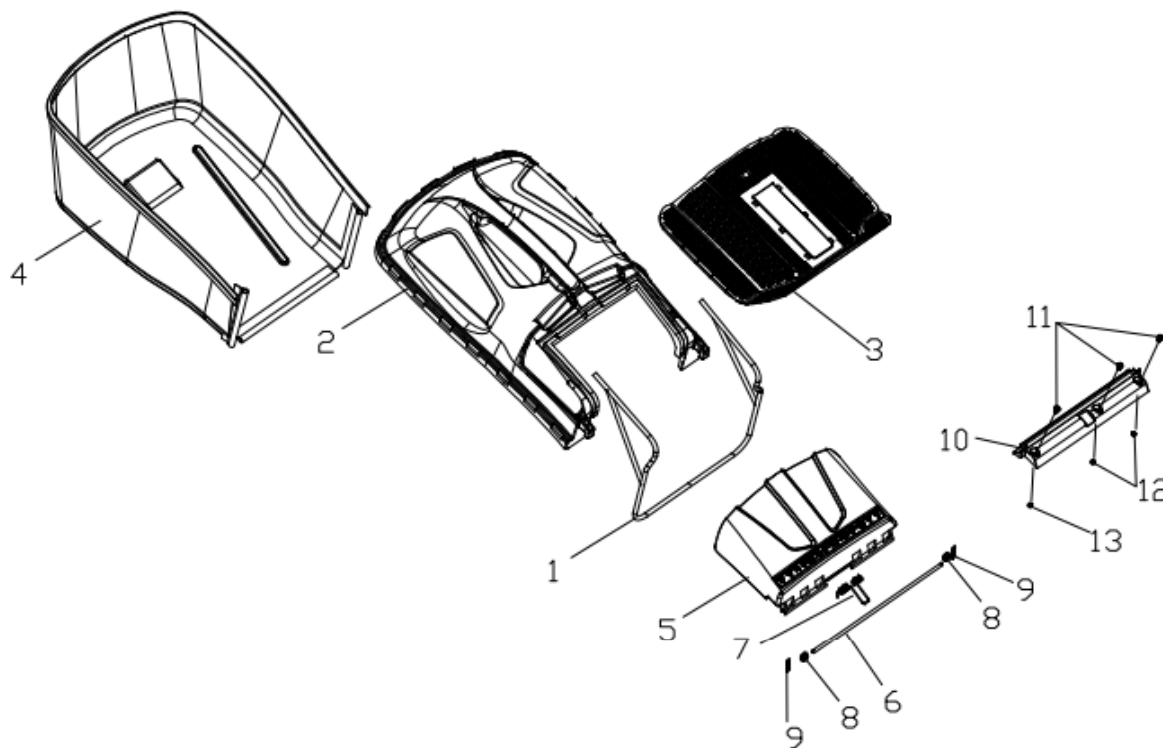

Art. 89535

RASAERBA

Mod. RT522

Cesto

Nr.	Codice ama	Descrizione	Description	Q.ty
1	84840	Telaio cesto	Fabric metal frame	1
2	84838	Coperchio cesto	Top of grass box	1
3	84839	Filtro interno al cesto	Filter net of grass bag	1
4	84841	Tela cesto	Fabric grass bag	1
5	84837	Deflettore scarico posteriore	Rear discharge cover	1
6	88419	Asta deflettore	Shaft for rear discharge cover	1
7	84987	Molla deflettore	Cover spring	1
9	88625	Coppiglia	R type pin	2
10	89883	Parapolvere	Rear discharge cover dust	1