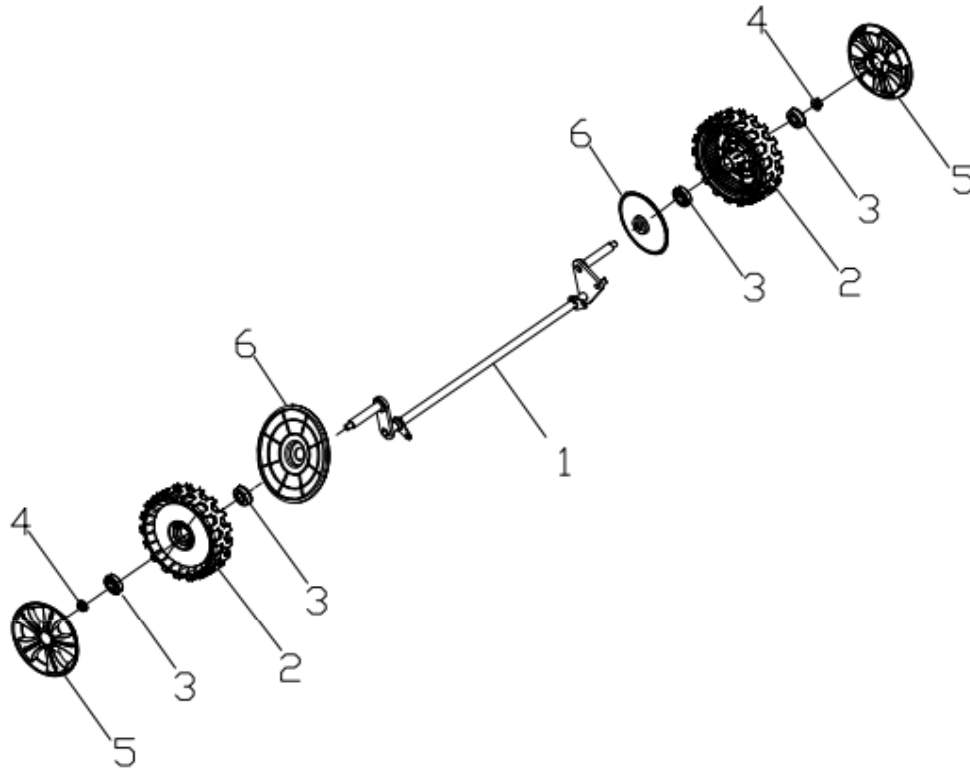

Art. 89535

RASAERBA

Mod. RT522

Assale anteriore

Nr.	Codice ama	Descrizione	Description	Q.ty
1	84990	Assale anteriore	Front drive assy.	1
2	89885	Ruota anteriore	Wheel assy	2
3	73848	Cuscinetto Ruota	Wheel punch bearing	4
5	89876	Copriruota esterno	Outer cover of hub	2
6	89875	Copriruota interno	Inner cover of hub	2