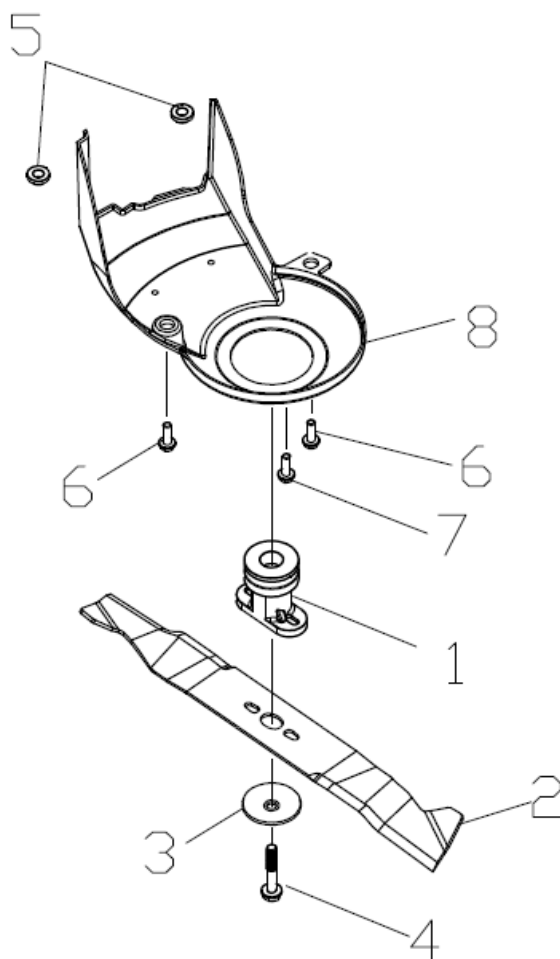

Art. 89509

RASAERBA

Mod. RT521

Gruppo lama

Nr.	Codice ama	Descrizione	Description	Q.ty
1	84844	Portalama	Blade Adapter Assy	1
2	84935	Lama 52 cm.	Blade	1
3	73223	Rondella lama	Blade washer	1
4	84815	Vite lama	Inch hex flange bolts	1
5	84988	Boccola	Chassis bushing	2
7	88628	Bullone carter copricinghia	Hexagon head bolts	1
8	84989	Carter copricinghia	Belt cover	1