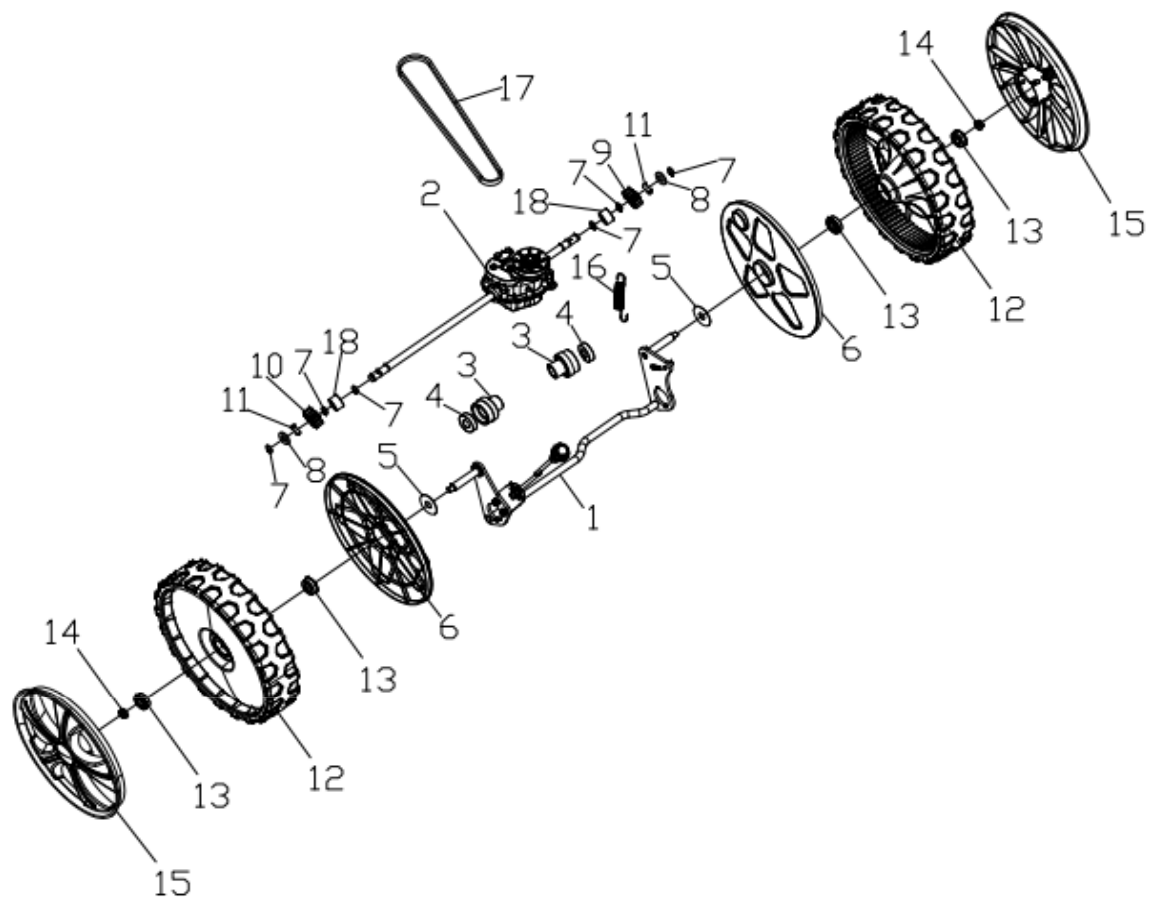

Art. 89509

RASAERBA

Mod. RT521

Gruppo Trazione

Nr.	Codice ama	Descrizione	Description	Q.ty
1	84982	Assale posteriore cpl.	Rear drive assy.	1
	73201	Pomello reg. altezza	Height adjustment ball	1
2	89935	Gruppo trazione cpl.	Selfpropelled assy.	1
3	84984	Boccola assale	Bush	2
4	84985	Cuscinetto	Bearing	2
5	89871	Rondella ruota posteriore	Rear wheel axle sleeve	2
6	89874	Copriruota interno	Inner cover of hub	2
7	79423	Seeger	Spring washer	6
8	89889	Rondella di bloccaggio	Selfpropelled ratchet washer	2
9	89919	Ingranaggio trazione sx.	Ratchet Wheel L	1
10	89920	Ingranaggio trazione dx.	Ratchet Wheel R	1
11	89895	Spina trazione	Bratchet pin	2
12	89887	Ruota cpl.	Wheel assy.	2
13	73848	Cuscinetto ruota	Wheel punch bearing	4
15	89879	Copriruota esterno	Outer cover of hub	2
16	84986	Molla trazione	Selfpropelled spring	1
17	84818	Cinghia	V-belt	1