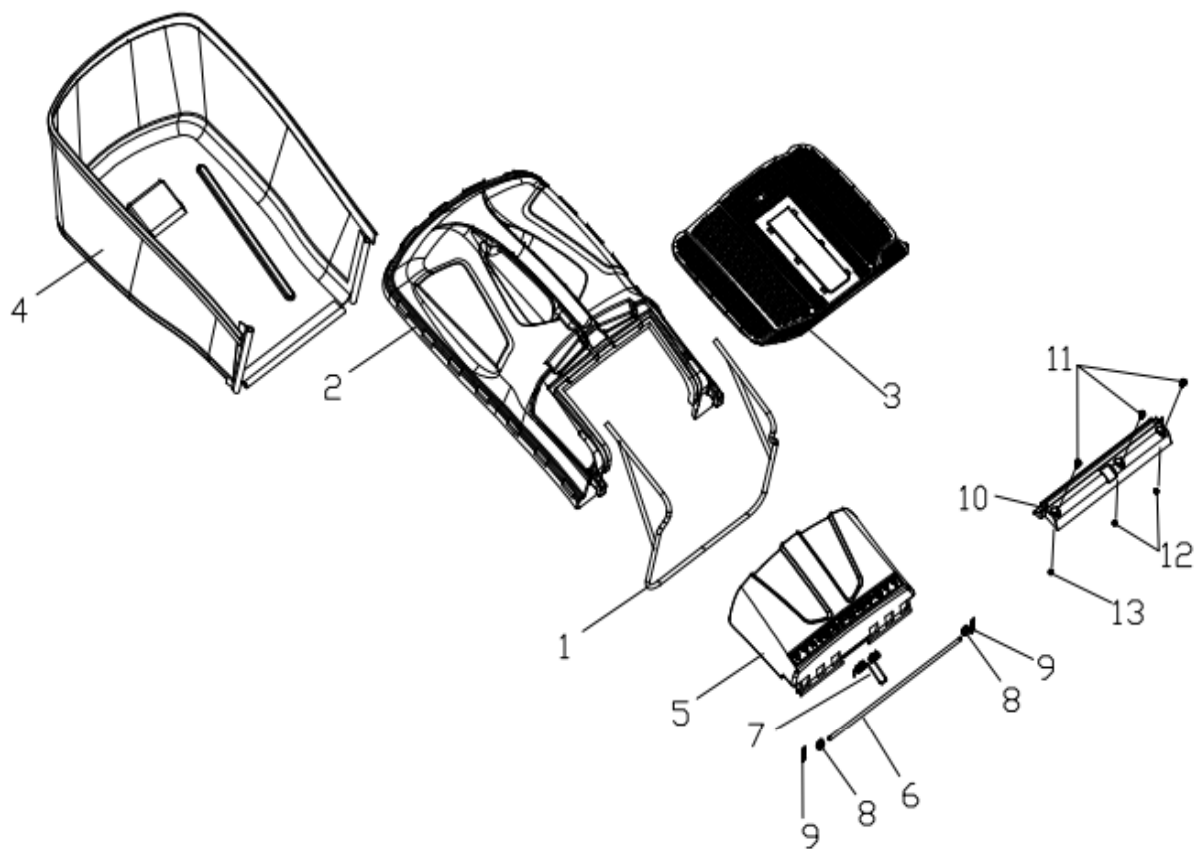

Art. 89509

RASAERBA

Mod. RT521

Cesto

Nr.	Codice ama	Descrizione	Description	Q.ty
1	84840	Telaio cesto	Fabric metal frame	1
2	84838	Coperchio cesto	Top of grass box	1
3	84839	Filtro interno al cesto	Filter net of grass bag	1
4	84841	Tela cesto	Fabric grass bag	1
5	84837	Deflettore scarico posteriore	Rear discharge cover	1
6	88419	Asta supporto deflettore	Shaft for rear discharge cover	1
7	84987	Molla deflettore	Cover spring	1
9	88625	Coppiglia	R type pin	2
10	89883	Parapolvere	Rear discharge cover dust proof	1