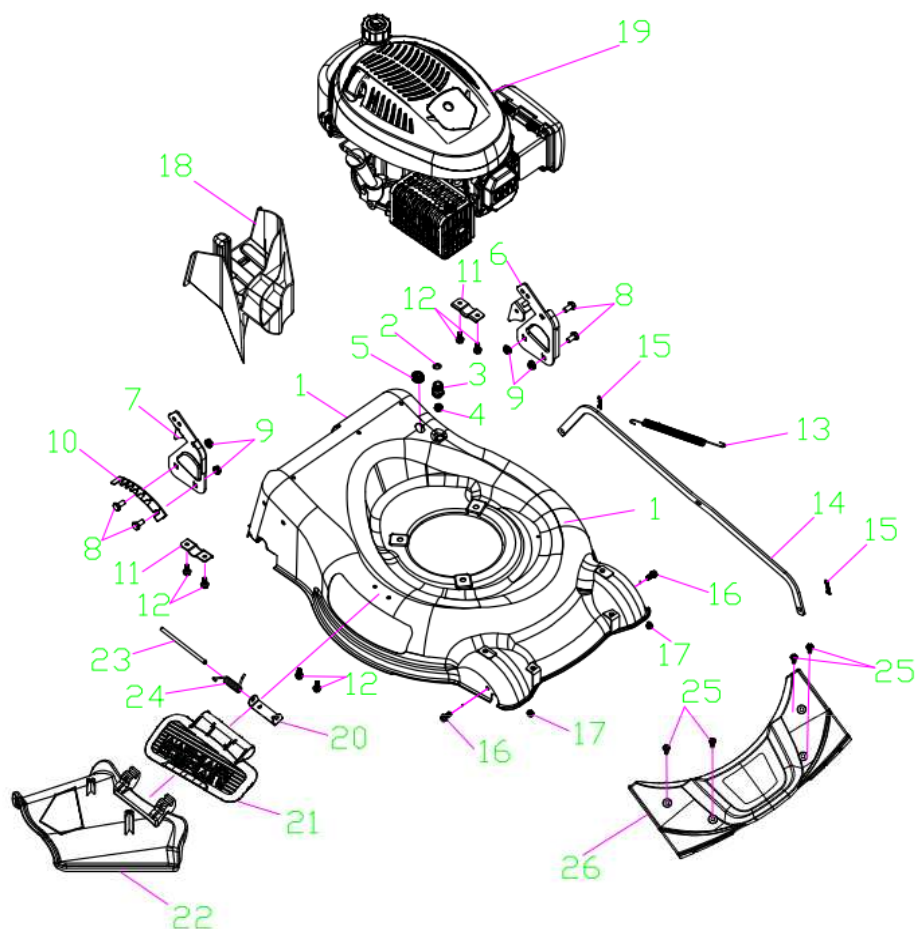

Art. 89509

RASAERBA

Mod. RT521

Chassis

Nr.	Codice ama	Descrizione	Description	Q.ty
1	89929	Chassis 52 cm.	Deck welding assy.	1
3	89447	Portagomma	Inlet	1
4	89448	Dado portagomma	Pipe connector nut	1
5	89515	Passacavo	Cable stopper	1
6	88360	Supporto manico Sx.	Left handle bracket	1
7	88361	Supporto manico Dx.	Rigth handle bracket	1
10	88362	Piastra reg. altezza taglio	Height adjustment board	1
11	84976	Supporto assale trazione	Rear drive bracket	2
13	73221	Molla alzapiatto	Pull Spring for Pull Rod	1
14	84977	Asta alzapiatto	Height Adjustment Pull Rod	1
15	88625	Coppiglia "R"	R type pin	2
18	88244	Tappo Mulching	Mulching plug	1
19	88245	Motore MVG T475	Pétrol engine	1
20	88364	Supporto deflettore	Bracket plate for defelctor	1
21	84979	Coperchio Mulching	Mulching board	1
22	88246	Deflettore scarico laterale	Side discharge cover	1
23	88418	Asta coperchio mulching	Mulch Shaft	1
24	84981	Molla coperchio mulching	Mulch board spring	1
26	89865	Mascherina	Front mask	1