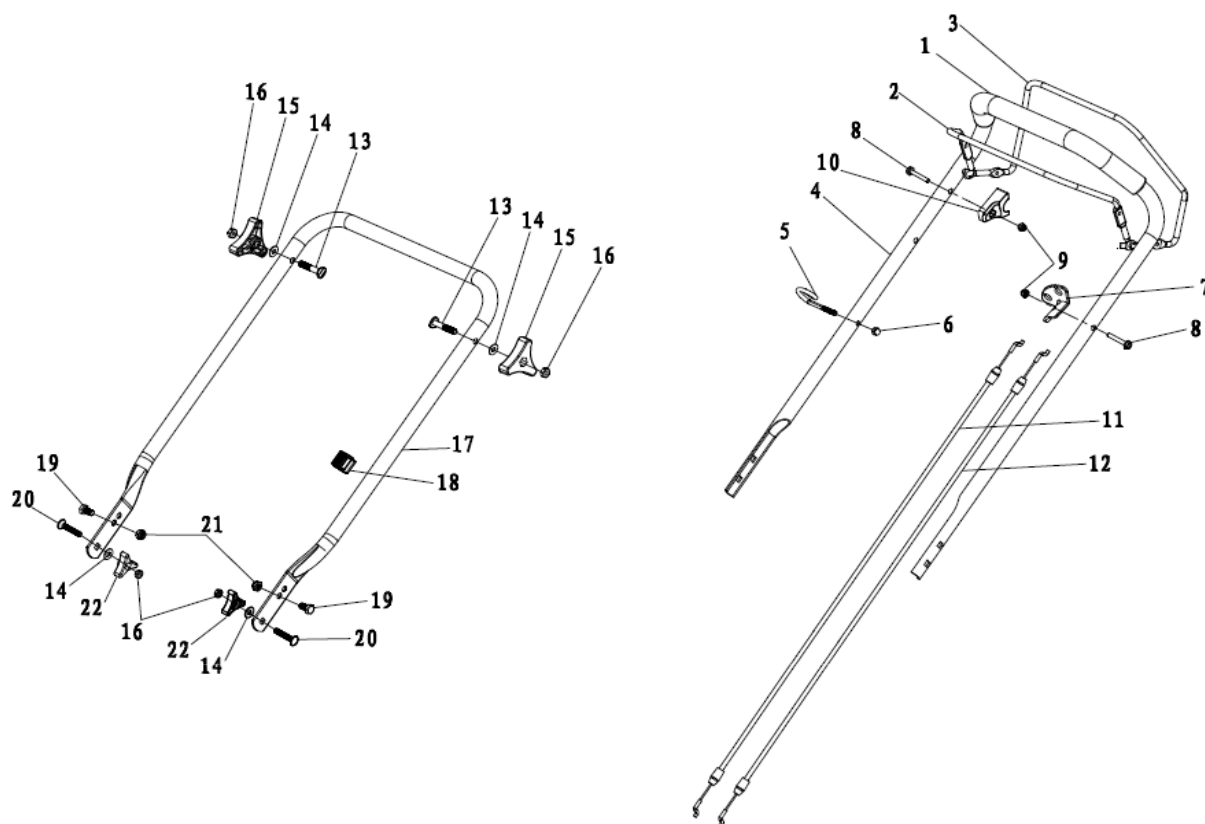

RASAERBA A TRAZIONE RT521

ART. 89509

Art. 89509

RASAERBA

Mod. RT521

Manico

Nr.	Codice ama	Descrizione	Description	Q.ty
1	88566	Spugnetta manico	Foam pipe	1
2	89398	Leva "STOP"	Stop lever	1
3	84958	Leva Trazione	Self-propelled Lever	1
4	84959	Manico superiore	Upper handrail	1
5	88568	Guida corda avv.to	Rope Guide	1
6	88564	Dado	Cap nut	1
7	84822	Supprto cavi	Brake Cable Assy plate	1
10	84970	Fermo in plastica	Plastic stopper	1
11	84971	Cavo "STOP"	Brake cable	1
12	84836	Cavo Trazione	Selfpropelled cable	1
15	84972	Pomello fissaggio manico	Triangle knob	2
17	84973	Manico inferiore	Lower handrail	1
18	88247	Fermacavi	Fastener	1
20	88571	Bullone manico	Half round head square neck bolts	2
22	84974	Pomello fiss. manico	Triangle knob	2

Art. 89509

RASAERBA

Mod. RT521

Gruppo Trazione

Nr.	Codice ama	Descrizione	Description	Q.ty
1	84982	Assale posteriore cpl.	Rear drive assy.	1
	73201	Pomello reg. altezza	Height adjustment ball	1
2	89935	Gruppo trazione cpl.	Selfpropelled assy.	1
3	84984	Boccola assale	Bush	2
4	84985	Cuscinetto	Bearing	2
5	89871	Rondella ruota posteriore	Rear wheel axle sleeve	2
6	89874	Copriruota interno	Inner cover of hub	2
7	79423	Seeger	Spring washer	6
8	89889	Rondella di bloccaggio	Selfpropelled ratchet washer	2
9	89919	Ingranaggio trazione sx.	Ratchet Wheel L	1
10	89920	Ingranaggio trazione dx.	Ratchet Wheel R	1
11	89895	Spina trazione	Bratchet pin	2
12	89887	Ruota cpl.	Wheel assy.	2
13	73848	Cuscinetto ruota	Wheel punch bearing	4
15	89879	Copriruota esterno	Outer cover of hub	2
16	84986	Molla trazione	Selfpropelled spring	1
17	84818	Cinghia	V-belt	1