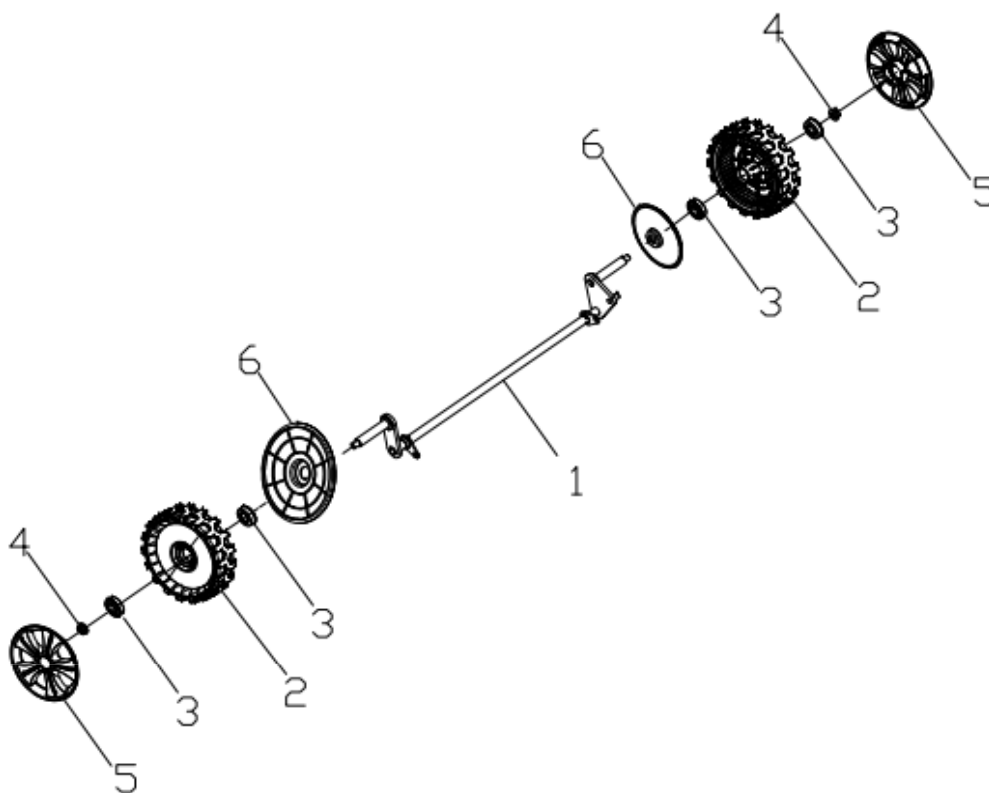

RASAERBA A TRAZIONE RT521

ART. 89509

Art. 89509

RASAERBA

Mod. RT521

Manico

Nr.	Codice ama	Descrizione	Description	Q.ty
1	88566	Spugnetta manico	Foam pipe	1
2	89398	Leva "STOP"	Stop lever	1
3	84958	Leva Trazione	Self-propelled Lever	1
4	84959	Manico superiore	Upper handrail	1
5	88568	Guida corda avv.to	Rope Guide	1
6	88564	Dado	Cap nut	1
7	84822	Supprto cavi	Brake Cable Assy plate	1
10	84970	Fermo in plastica	Plastic stopper	1
11	84971	Cavo "STOP"	Brake cable	1
12	84836	Cavo Trazione	Selfpropelled cable	1
15	84972	Pomello fissaggio manico	Triangle knob	2
17	84973	Manico inferiore	Lower handrail	1
18	88247	Fermacavi	Fastener	1
20	88571	Bullone manico	Half round head square neck bolts	2
22	84974	Pomello fiss. manico	Triangle knob	2

Art. 89509

RASAERBA

Mod. RT521

Gruppo Trazione

Nr.	Codice ama	Descrizione	Description	Q.ty
1	84982	Assale posteriore cpl.	Rear drive assy.	1
	73201	Pomello reg. altezza	Height adjustment ball	1
2	89935	Gruppo trazione cpl.	Selfpropelled assy.	1
3	84984	Boccola assale	Bush	2
4	84985	Cuscinetto	Bearing	2
5	89871	Rondella ruota posteriore	Rear wheel axle sleeve	2
6	89874	Copriruota interno	Inner cover of hub	2
7	79423	Seeger	Spring washer	6
8	89889	Rondella di bloccaggio	Selfpropelled ratchet washer	2
9	89919	Ingranaggio trazione sx.	Ratchet Wheel L	1
10	89920	Ingranaggio trazione dx.	Ratchet Wheel R	1
11	89895	Spina trazione	Bratchet pin	2
12	89887	Ruota cpl.	Wheel assy.	2
13	73848	Cuscinetto ruota	Wheel punch bearing	4
15	89879	Copriruota esterno	Outer cover of hub	2
16	84986	Molla trazione	Selfpropelled spring	1
17	84818	Cinghia	V-belt	1

Art. 89509**RASAERBA****Mod. RT521****Assale anteriore**

Nr,	Codice ama	Descrizione	Description	Q.ty
1	84990	Assale anteriore cpl.	Front drive assy.	1
2	89885	Ruota anteriore	Wheel assy	2
3	73848	Cuscinetto ruota	Wheel punch bearing	4
4	89450	Dado autobloccante	Self-locking nut	2
5	89876	Copriruota esterno	Outer cover of hub	2
6	89875	Copriruota interno	Inner cover of hub	2