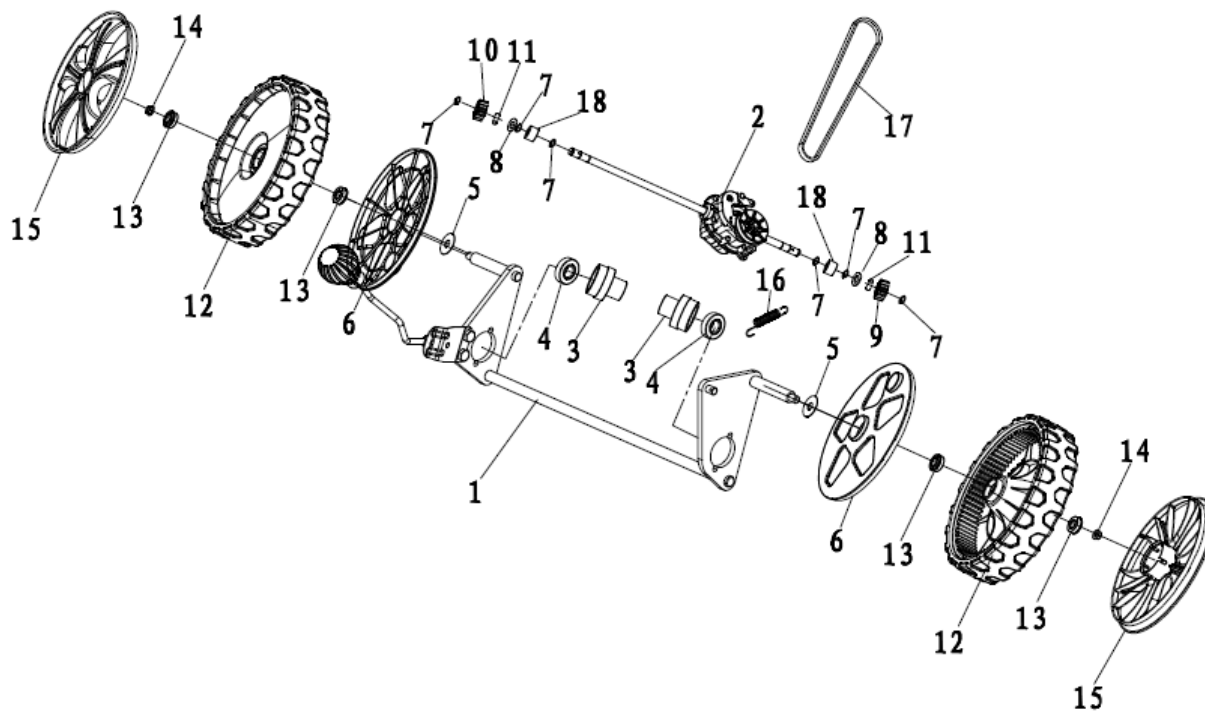

Art. 89508**RASAERBA****Mod. RT461B****Assale anteriore**

Nr.	Codice ama	Descrizione	Description	Q.ty
1	89931	Assale anteriore	Front drive assy.	1
2	89885	Ruota anteriore	Wheel assy.	2
3	73848	Cuscinetto	Wheel punch bearing	4
4	89450	Dado autobloccante	Self-locking nut	2
5	89876	Copriruota esterno	Outer cover of hub	2
6	89875	Copriruota interno	Inner cover of hub	2
7	88596	Distanziale	Front bracket fastener	2

Art. 89508

RASAERBA

Mod. RT461B

Assale posteriore

Nr.	Codice ama	Descrizione	Description	Q.ty
1	89451	Assale posteriore	Rear drive assy	1
	73201	Pomello reg. altzza taglio	Height adjustment ball	1
2	89934	Gruppo trazione cpl.	Selfpropelled assy	1
3	84984	Boccola	Bush	2
4	84985	Cuscinetto	Bearing	2
5	88633	Rondella / Guarnizione	Gasket	2
6	76154	Copriruota interno	Inner cover of hub	2
7	79423	Seeger	Spring washer	6
8	89890	Rondella	Selfpropelled ratchet washer	4
9	89919	Ingranaggio trazione Sx	Ratchet Wheel L	1
10	89920	Ingranaggio trazione Dx	Ratchet Wheel R	1
11	89895	Spina traino	Bratchet pin	2
12	89888	Ruota cpl.	Wheel assy.	2
13	73848	Cuscinetto	Wheel punch bearing	4
14	89450	Dado autobloccante	Self-locking nut	2
15	89879	Copriruota esterno	Outer cover of hub	2
16	89457	Molla trazione	Selfpropelled spring	1
17	84845	Cinghia trazione	V-belt	1
18	89871	Distanziale ruota post.	Rear wheel axle sleeve	2