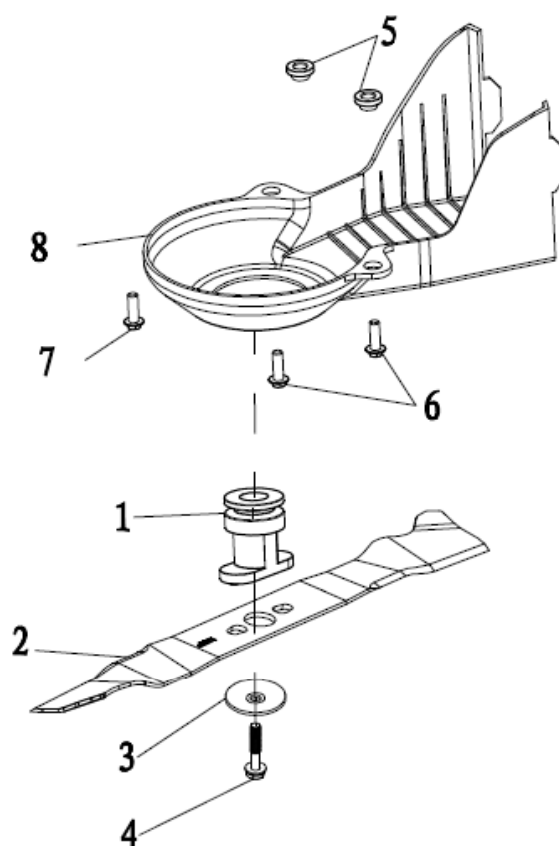

Art. 89508**RASAERBA****Mod. RT461B****Assale anteriore**

Nr.	Codice ama	Descrizione	Description	Q.ty
1	89931	Assale anteriore	Front drive assy.	1
2	89885	Ruota anteriore	Wheel assy.	2
3	73848	Cuscinetto	Wheel punch bearing	4
4	89450	Dado autobloccante	Self-locking nut	2
5	89876	Copriruota esterno	Outer cover of hub	2
6	89875	Copriruota interno	Inner cover of hub	2
7	88596	Distanziale	Front bracket fastener	2

Art. 89508

RASAERBA

Mod. RT461B

Assale posteriore

Nr.	Codice ama	Descrizione	Description	Q.ty
1	89451	Assale posteriore	Rear drive assy	1
	73201	Pomello reg. altzza taglio	Height adjustment ball	1
2	89934	Gruppo trazione cpl.	Selfpropelled assy	1
3	84984	Boccola	Bush	2
4	84985	Cuscinetto	Bearing	2
5	88633	Rondella / Guarnizione	Gasket	2
6	76154	Copriruota interno	Inner cover of hub	2
7	79423	Seeger	Spring washer	6
8	89890	Rondella	Selfpropelled ratchet washer	4
9	89919	Ingranaggio trazione Sx	Ratchet Wheel L	1
10	89920	Ingranaggio trazione Dx	Ratchet Wheel R	1
11	89895	Spina traino	Bratchet pin	2
12	89888	Ruota cpl.	Wheel assy.	2
13	73848	Cuscinetto	Wheel punch bearing	4
14	89450	Dado autobloccante	Self-locking nut	2
15	89879	Copriruota esterno	Outer cover of hub	2
16	89457	Molla trazione	Selfpropelled spring	1
17	84845	Cinghia trazione	V-belt	1
18	89871	Distanziale ruota post.	Rear wheel axle sleeve	2

Art. 89508**RASAERBA****Mod. RT461B****Gruppo lama**

Nr.	Codice ama	Descrizione	Description	Q.ty
1	84844	Portalama	Blade Adapter Assy	1
2	84843	Lama 46 cm.	Double-edge blade	1
3	73223	Rondella lama	Blade washer	1
4	84815	Vite lama	Inch hex flange bolts	1
5	84988	Boccola	Chassis bushing	2
7	88628	Vite	Hex flange bolts	1
8	84846	Carter copricinghia	Belt cover	1