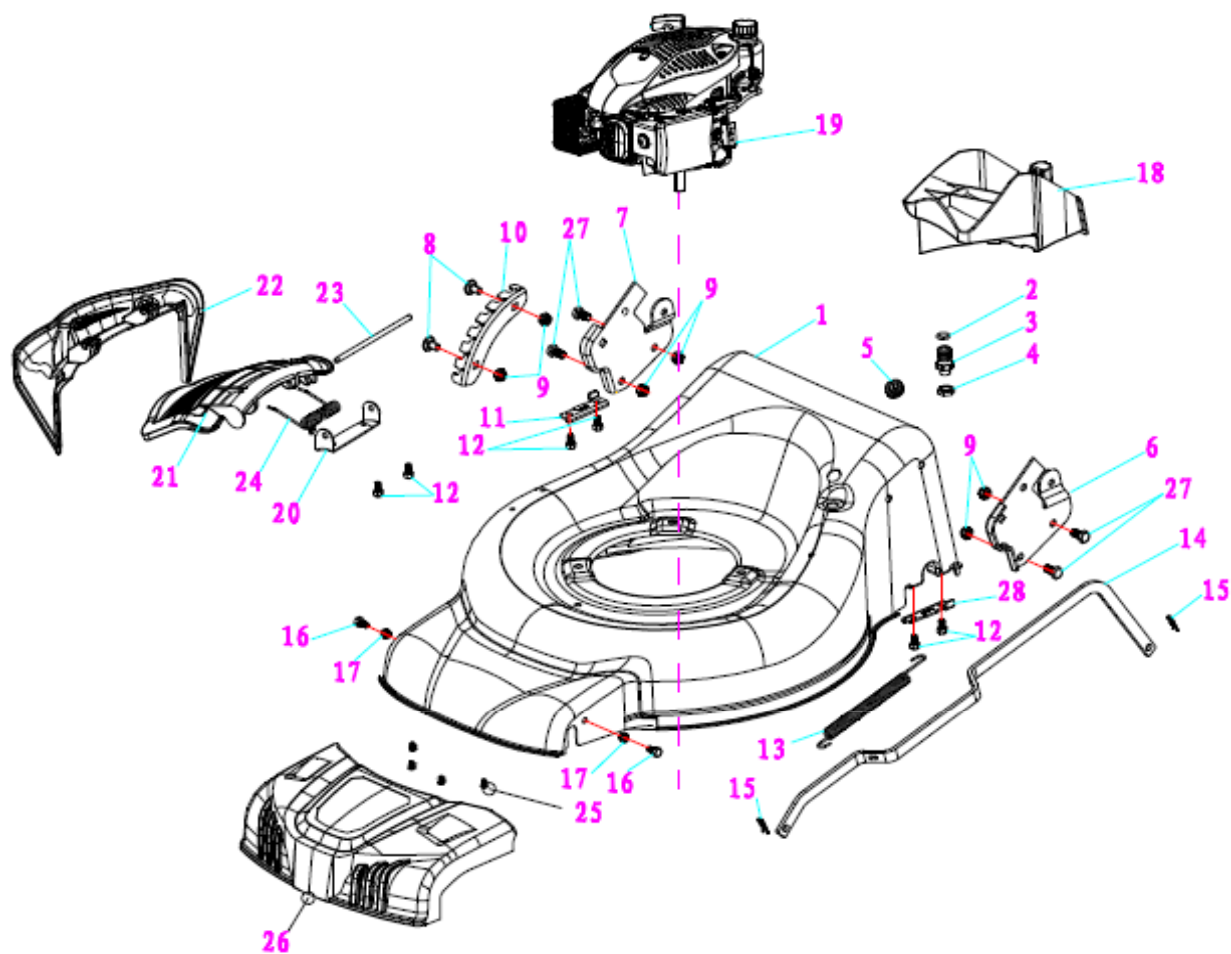

RASAERBA A TRAZIONE RT461B

ART. 89508

Art. 89508

RASAERBA

Mod. RT461B

Manico

Nr.	Codice ama	Descrizione	Description	Q.ty
1	88566	Spugnetta manico	Foam pipe	1
2	89398	Leva "STOP"	Stop lever	1
3	84958	Leva trazione	Self-propelled Lever	1
4	84959	Manico superiore	Upper handrail	1
5	88568	Guida corda avv.to	Rope Guide	1
7	84822	Supporto cavi	Brake Cable Assy plate	1
10	89399	Fermo in plastica	Plastic stopper	1
11	84829	Cavo "STOP"	Brake cable	1
12	84836	Cavo trazione	Selfpropelled cable	1
15	84972	Pomello fiss. Manico	Triangle knob	2
17	84973	Manico inferiore	Lower handrail	1
18	88247	Fermacavi	Fastener	1
20	88571	Bullone manico	Half round head square neck bolts	2
22	84974	Pomello fiss. Manico	Triangle knob	2

Art. 89508

RASAERBA

Mod. RT461B

Chassis

Nr.	Codice ama	Descrizione	Description	Q.ty
1	89928	Chassis 46 cm. (trazione)	Deck welding assy.	1
3	89447	Portagomma	Inlet	1
4	89448	Dado fiss. portagomma	Pipe connector nut	1
5	89515	Gommino passacavo	Cable stopper	1
6	88572	Supporto manico sx.	Left handle bracket	1
7	88573	Supporto manico dx.	Right handle bracket	1
10	89913	Piastra reg. altezza taglio	Height adjustment board	1
11	84938	Fermo assale (dx)	Rear drive right bracket	1
13	73221	Molla alzapiatto	Pull Spring for Pull Rod	1
14	89911	Asta alzapiatto	Height Adjustment Pull Rod	1
18	84842	Tappo mulching	Mulching plug	1
19		Motore B&S 450E	Petrol engine	1
20	88582	Supporto deflettore	Bracket plate for defelctor	1
21	84849	Coperchio Mulching	Mulching board	1
22	84850	Deflettore scarico lat.	Side discharge cover	1
23	88583	Asta deflettore scarico lat.	Mulch Shaft	1
24	88584	Molla deflettore	Mulch board spring	1
26	89864	Mascherina	Front mask	1
28	84939	Fermo assale (sx)	Rear drive left bracket	1