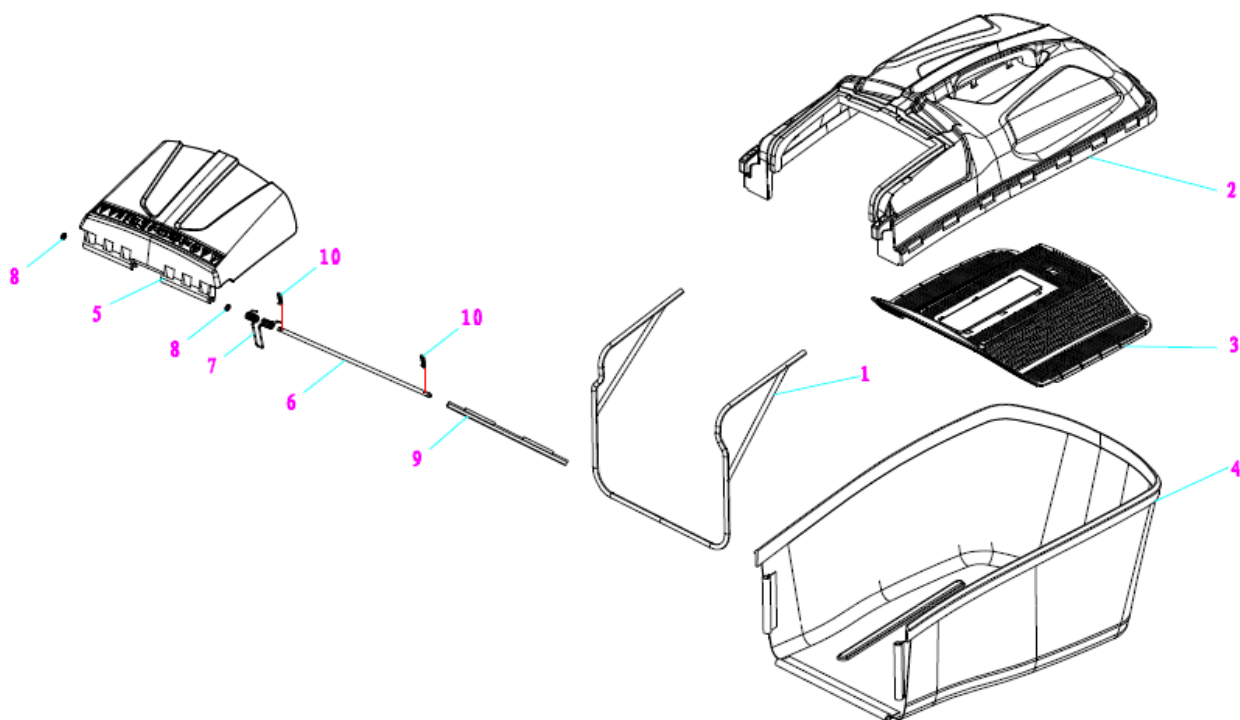

Art. 89508

RASAERBA

Mod. RT461B

Cesto

Nr.	Codice ama	Descrizione	Description	Q.ty
1	84840	Telaio cesto	Fabric metal frame	1
2	84838	Coperchio cesto	Top of grass box	1
3	84839	Filtro interno	Filter net of grass bag	1
4	84841	Tela cesto	Fabric grass bag	1
5	84837	Deflettore scarico post.	Rear discharge cover	1
6	88419	Asta deflettore	Shaft for rear discharge cover	1
7	84987	Molla deflettore	Cover spring	1
9	88575	Parapolvere	Rear discharge cover dust proof	1
10	88625	Coppiglia	R type pin	2