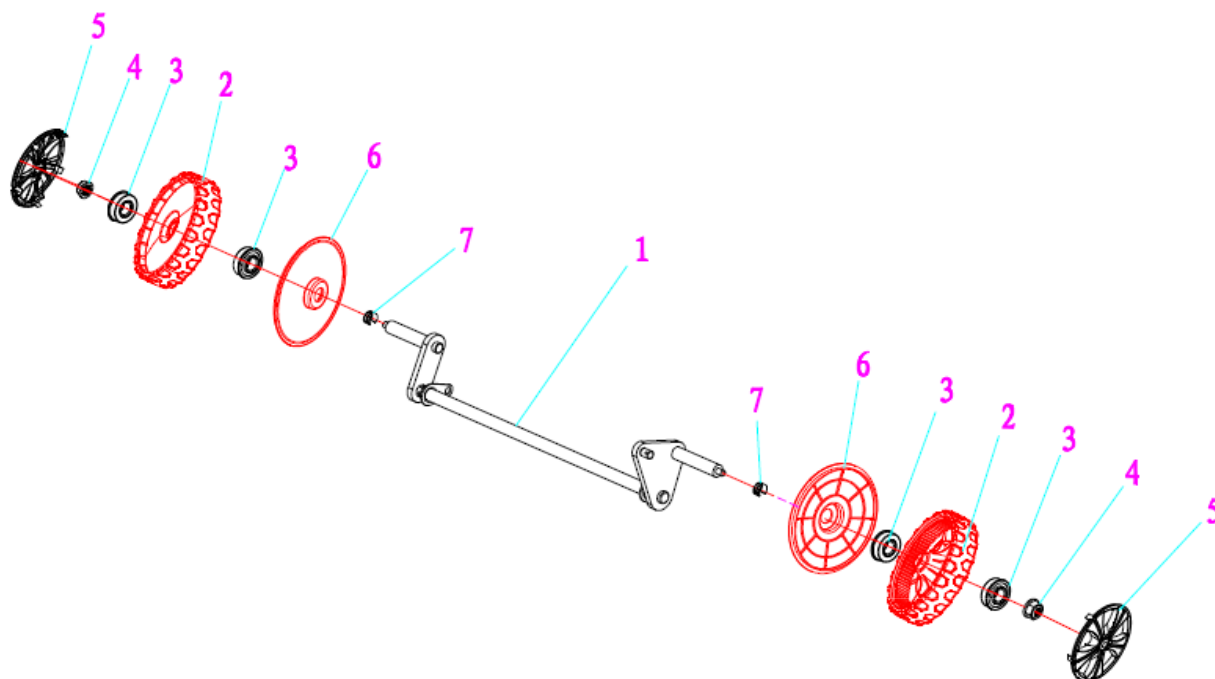

Art. 89508

RASAERBA

Mod. RT461B

Assale anteriore

Nr.	Codice ama	Descrizione	Description	Q.ty
1	89931	Assale anteriore	Front drive assy.	1
2	89885	Ruota anteriore	Wheel assy.	2
3	73848	Cuscinetto	Wheel punch bearing	4
4	89450	Dado autobloccante	Self-locking nut	2
5	89876	Copriruota esterno	Outer cover of hub	2
6	89875	Copriruota interno	Inner cover of hub	2
7	88596	Distanziale	Front bracket fastener	2