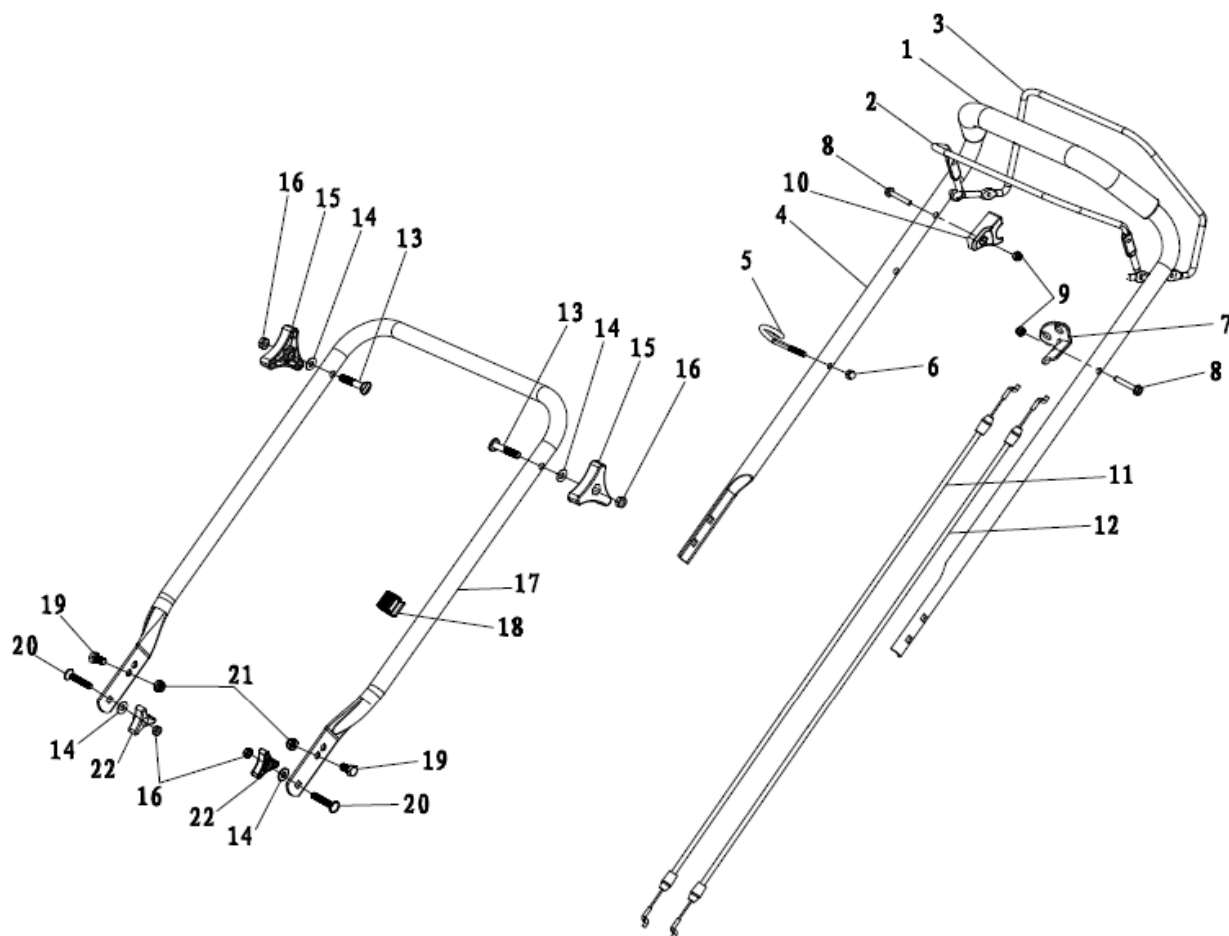

RASAERBA A TRAZIONE RT461B

ART. 89508

Art. 89508

RASAERBA

Mod. RT461B

Manico

Nr.	Codice ama	Descrizione	Description	Q.ty
1	88566	Spugnetta manico	Foam pipe	1
2	89398	Leva "STOP"	Stop lever	1
3	84958	Leva trazione	Self-propelled Lever	1
4	84959	Manico superiore	Upper handrail	1
5	88568	Guida corda avv.to	Rope Guide	1
7	84822	Supporto cavi	Brake Cable Assy plate	1
10	89399	Fermo in plastica	Plastic stopper	1
11	84829	Cavo "STOP"	Brake cable	1
12	84836	Cavo trazione	Selfpropelled cable	1
15	84972	Pomello fiss. Manico	Triangle knob	2
17	84973	Manico inferiore	Lower handrail	1
18	88247	Fermacavi	Fastener	1
20	88571	Bullone manico	Half round head square neck bolts	2
22	84974	Pomello fiss. Manico	Triangle knob	2

Art. 89508**RASAERBA****Mod. RT461B****Assale anteriore**

Nr.	Codice ama	Descrizione	Description	Q.ty
1	89931	Assale anteriore	Front drive assy.	1
2	89885	Ruota anteriore	Wheel assy.	2
3	73848	Cuscinetto	Wheel punch bearing	4
4	89450	Dado autobloccante	Self-locking nut	2
5	89876	Copriruota esterno	Outer cover of hub	2
6	89875	Copriruota interno	Inner cover of hub	2
7	88596	Distanziale	Front bracket fastener	2