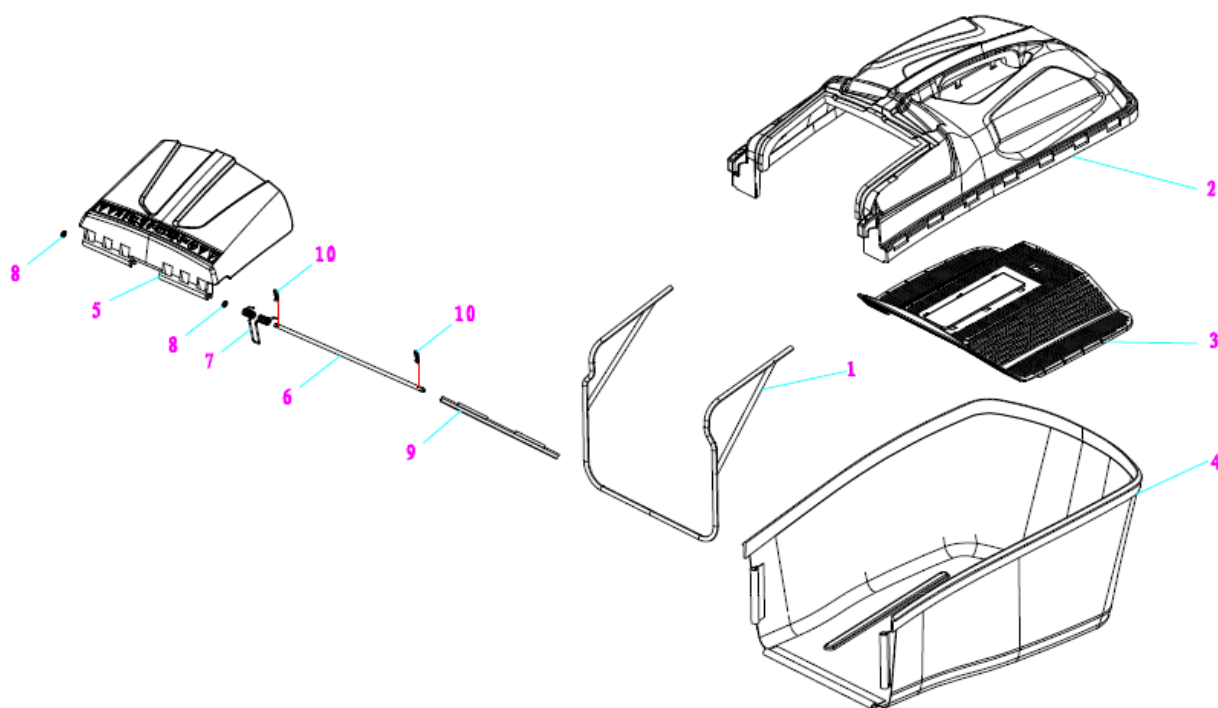

Art. 89550

RASAERBA

Mod. RS461T

Cesto

Nr.	Codice ama	Descrizione	Description	Q.ty
1	84840	Telaio cesto	Fabric metal frame	1
2	84838	Coperchio cesto	Top of grass box	1
3	84839	Filtro cesto	Filter net of grass bag	1
4	84841	Tela cesto	Fabric grass bag	1
5	84837	Deflettore scarico post.	Rear discharge cover	1
6	88419	Asta deflettore	Shaft for rear discharge cover	1
7	84987	Molla deflettore	Cover spring	1
9	88575	Parapolvere	Rear discharge cover dust proof	1
10	88625	Coppiglia	R type pin	2