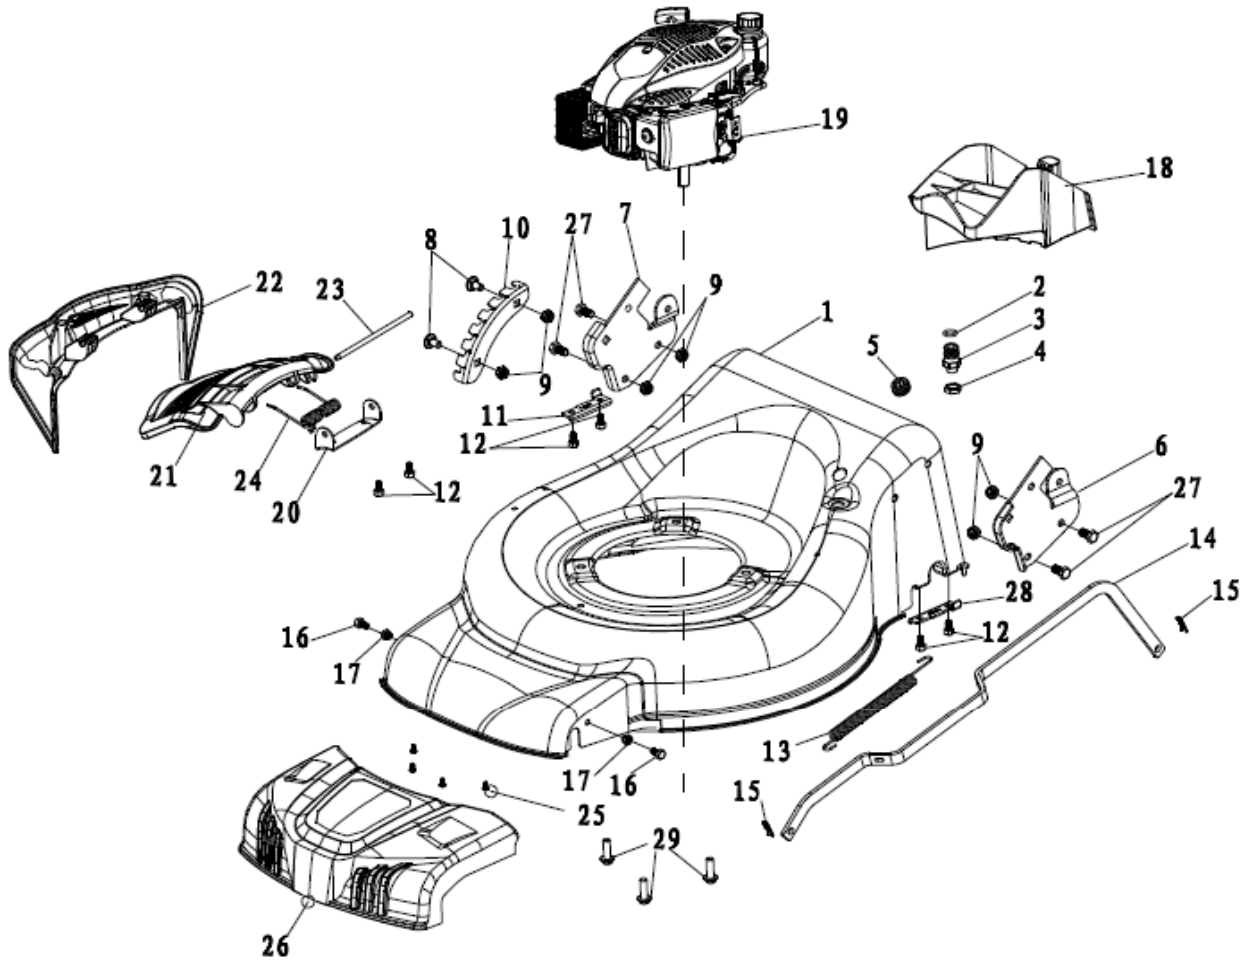

RASAERBA A SPINTA RS461T

ART. 89550

Art. 89550

RASAERBA

Mod. RS461T

Manico

Nr.	Codice ama	Descrizione	Description	Q.ty
1	88566	Spugnetta manico	Foam pipe	1
2	84957	Leva "STOP"	Stop lever	1
4	84959	Manico superiore	Upper handrail	1
5	88568	Guida corda avv.to	Rope Guide	1
7	84822	Supporto cavi	Brake Cable Assy plate	1
10	89399	Fermo leva	Plastic stopper	1
11	84971	Cavo "STOP"	Brake cable	1
12	84974	Pomello di fissaggio	Triangle knob	2
15	84972	Pomello di fissaggio	Triangle knob	2
17	84973	Manico inferiore	Lower handrail	1
18	88247	Fermacavi	Fastener	1
20	88571	Bullone manico	Half round head square neck bolts	2

Art. 89550

RASAERBA

Mod. RS461T

Chassis

Nr.	Codice ama	Descrizione	Description	Q.ty
1	89928	Chassis 46 cm.	Deck welding assy.	1
3	89447	Portagomma	Inlet	1
4	89448	Dado fiss. portagomma	Pipe connector nut	1
5	89515	Passacavo	Cable stopper	1
6	88572	Supporto manico sx.	Left handle bracket	1
7	88573	Supporto manico dx.	Right handle bracket	1
10	89913	Piastra reg. altezza taglio	Height adjustment board	1
11	84938	Fermo assale post. dx.	Rear drive right bracket	1
13	83221	Molla azapiatto	Pull Spring for Pull Rod	1
14	89911	Asta alzapiatto	Height Adjustment Pull Rod	1
18	84842	Tappo mulching	Mulching plug	1
19	88245	Motore MVG T475	Petrol engine	1
20	88582	Supporto deflettore lat.	Bracket plate for defelctor	1
21	84849	Coperchio Mulching	Mulching board	1
22	84850	Deflettore scarico laterale	Side discharge cover	1
23	88583	Asta deflettore	Mulch Shaft	1
24	88584	Molla deflettore	Mulch board spring	1
26	89864	Mascherina	Front mask	1
28	84939	Fermo assale post. sx.	Rear drive left bracket	1