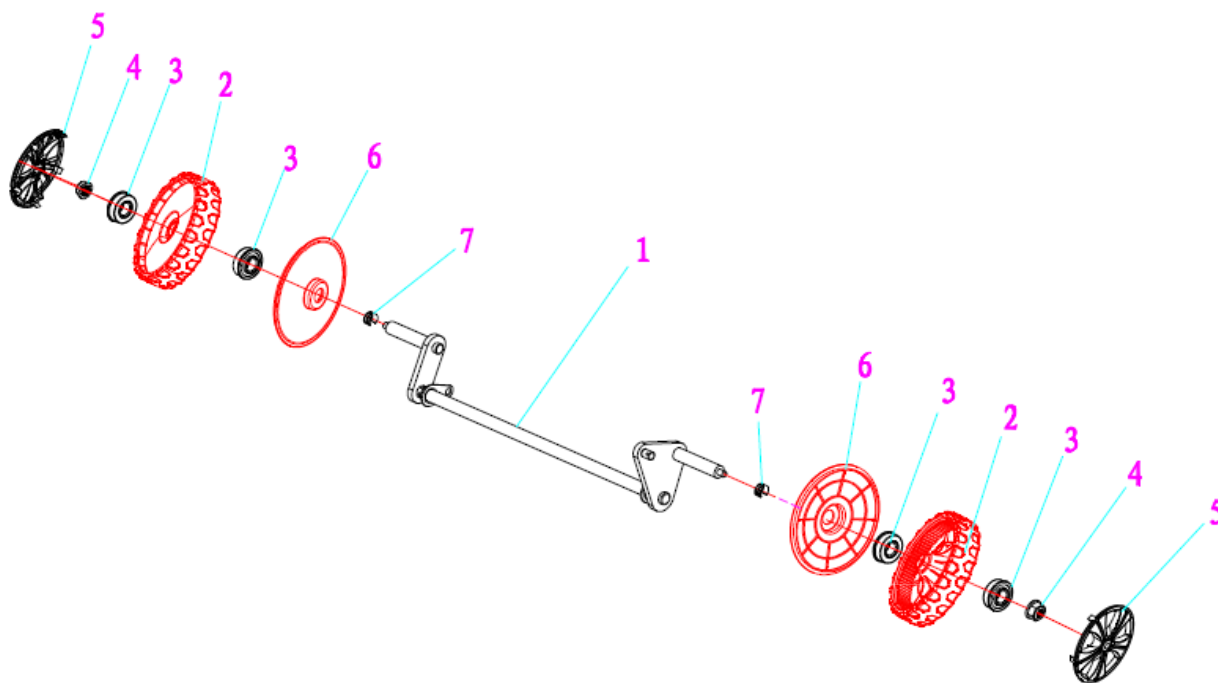

Art. 89550

RASAERBA

Mod. RS461T

Assale anteriore

Nr.	Codice ama	Descrizione	Description	Q.ty
1	89931	Assale anteriore	Front drive assy.	1
2	89885	Ruota anteriore	Wheel assy.	2
3	73848	Cuscinetto	Wheel punch bearing	4
4	89450	Dado autobloccante	Self-locking nut	2
5	89876	Copriruota esterno	Outer cover of hub	2
6	89875	Copriruota interno	Inner cover of hub	2
7	88596	Distanziale / fascetta	Front bracket fastener	2