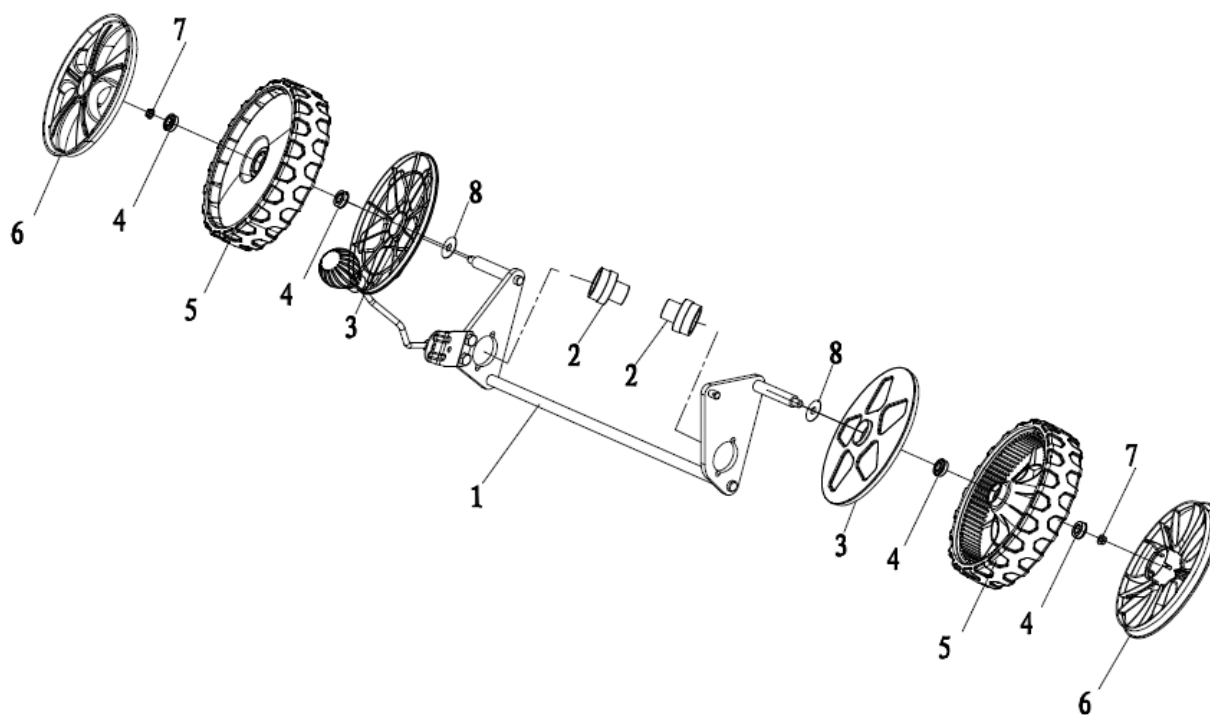

Art. 89550

RASAERBA

Mod. RS461T

Assale posteriore

Nr.	Codice ama	Descrizione	Description	Q.ty
1	89451	Assale posteriore	Rear drive assy.	1
	73201	Pomello reg. altezza taglio	height adjustment ball	1
2	84984	Boccola assale posteriore	Bush	2
3	76154	Copri ruota interno	Inner cover of hub	2
4	73848	Cuscinetto	Wheel punch bearing	4
5	89888	Ruota post. Cpl.	Wheel assy.	2
6	89879	Copri ruota esterno	Outer cover of hub	2
7	89450	Dado	Self-locking nut	2
8	88633	Rondella	Gasket	2