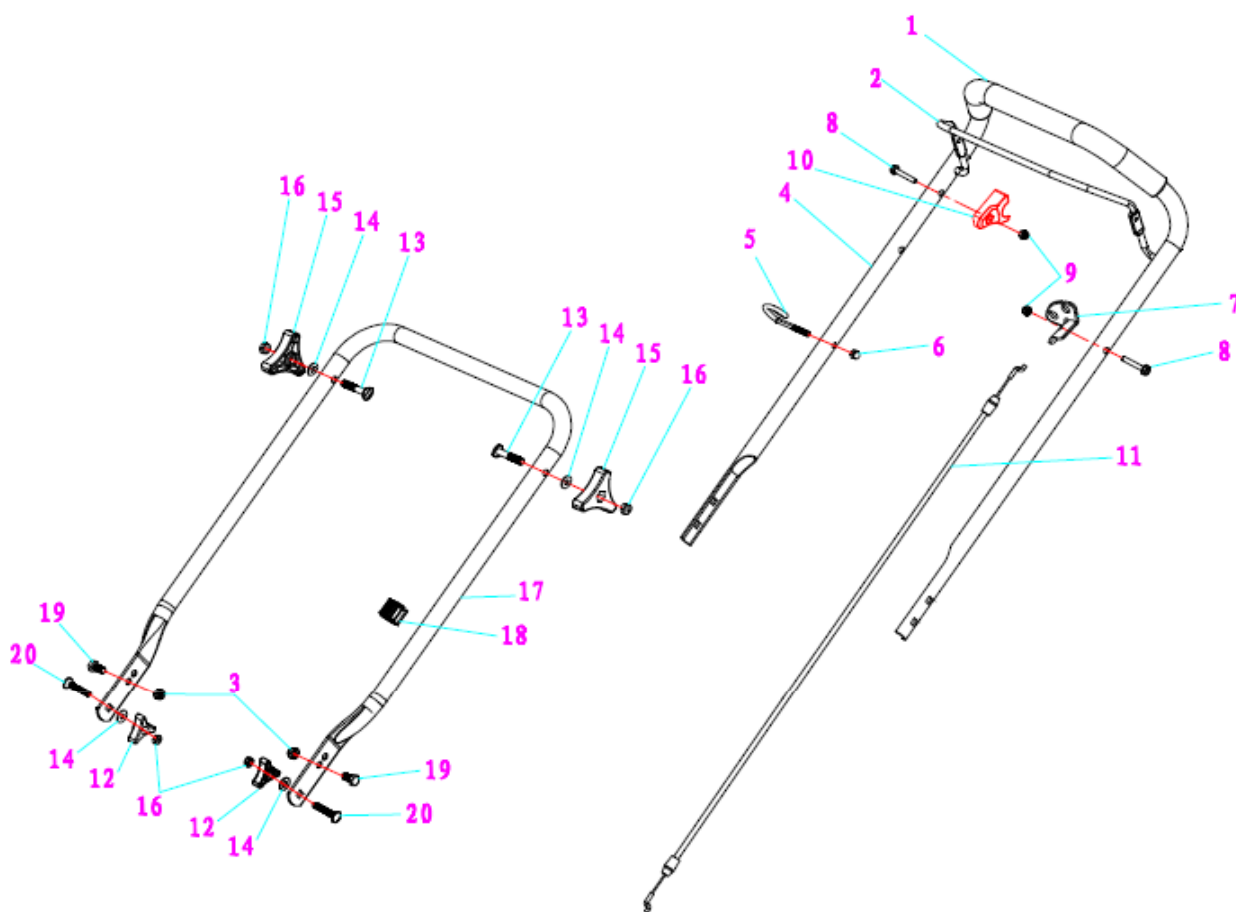

RASAERBA A SPINTA RS461T

ART. 89550

Art. 89550

RASAERBA

Mod. RS461T

Manico

Nr.	Codice ama	Descrizione	Description	Q.ty
1	88566	Spugnetta manico	Foam pipe	1
2	84957	Leva "STOP"	Stop lever	1
4	84959	Manico superiore	Upper handrail	1
5	88568	Guida corda avv.to	Rope Guide	1
7	84822	Supporto cavi	Brake Cable Assy plate	1
10	89399	Fermo leva	Plastic stopper	1
11	84971	Cavo "STOP"	Brake cable	1
12	84974	Pomello di fissaggio	Triangle knob	2
15	84972	Pomello di fissaggio	Triangle knob	2
17	84973	Manico inferiore	Lower handrail	1
18	88247	Fermacavi	Fastener	1
20	88571	Bullone manico	Half round head square neck bolts	2

Art. 89550

RASAERBA

Mod. RS461T

Chassis

Nr.	Codice ama	Descrizione	Description	Q.ty
1	89928	Chassis 46 cm.	Deck welding assy.	1
3	89447	Portagomma	Inlet	1
4	89448	Dado fiss. portagomma	Pipe connector nut	1
5	89515	Passacavo	Cable stopper	1
6	88572	Supporto manico sx.	Left handle bracket	1
7	88573	Supporto manico dx.	Right handle bracket	1
10	89913	Piastra reg. altezza taglio	Height adjustment board	1
11	84938	Fermo assale post. dx.	Rear drive right bracket	1
13	83221	Molla azapiatto	Pull Spring for Pull Rod	1
14	89911	Asta alzapiatto	Height Adjustment Pull Rod	1
18	84842	Tappo mulching	Mulching plug	1
19	88245	Motore MVG T475	Petrol engine	1
20	88582	Supporto deflettore lat.	Bracket plate for defelctor	1
21	84849	Coperchio Mulching	Mulching board	1
22	84850	Deflettore scarico laterale	Side discharge cover	1
23	88583	Asta deflettore	Mulch Shaft	1
24	88584	Molla deflettore	Mulch board spring	1
26	89864	Mascherina	Front mask	1
28	84939	Fermo assale post. sx.	Rear drive left bracket	1