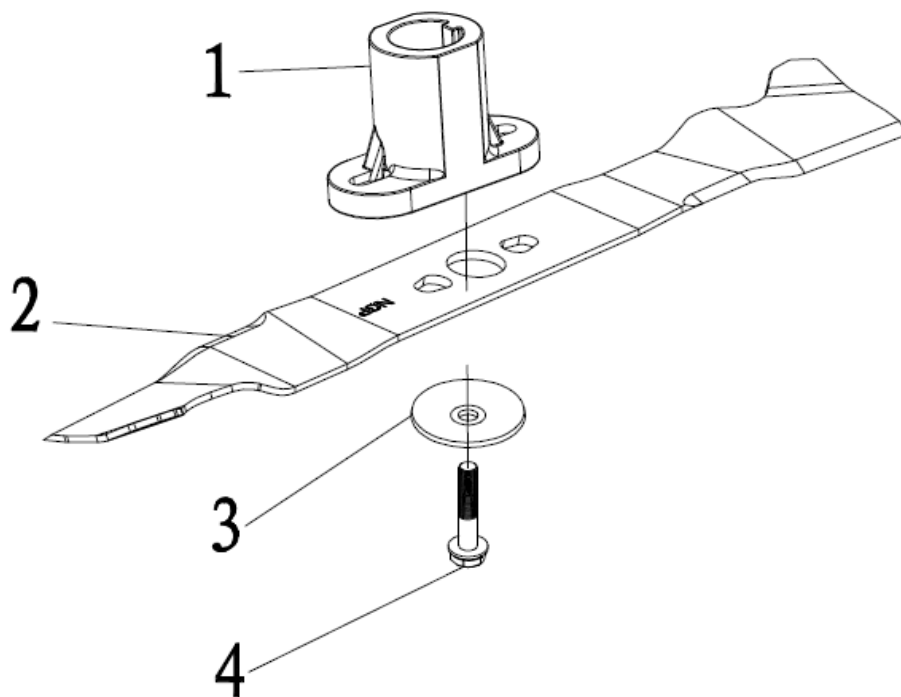

RASAERBA A SPINTA RS461T

ART. 89550

Art. 89550

RASAERBA

Mod. RS461T

Manico

Nr.	Codice ama	Descrizione	Description	Q.ty
1	88566	Spugnetta manico	Foam pipe	1
2	84957	Leva "STOP"	Stop lever	1
4	84959	Manico superiore	Upper handrail	1
5	88568	Guida corda avv.to	Rope Guide	1
7	84822	Supporto cavi	Brake Cable Assy plate	1
10	89399	Fermo leva	Plastic stopper	1
11	84971	Cavo "STOP"	Brake cable	1
12	84974	Pomello di fissaggio	Triangle knob	2
15	84972	Pomello di fissaggio	Triangle knob	2
17	84973	Manico inferiore	Lower handrail	1
18	88247	Fermacavi	Fastener	1
20	88571	Bullone manico	Half round head square neck bolts	2

Art. 89550**RASAERBA****Mod. RS461T****Cesto**

Nr.	Codice ama	Descrizione	Description	Q.ty
1	84840	Telaio cesto	Fabric metal frame	1
2	84838	Coperchio cesto	Top of grass box	1
3	84839	Filtro cesto	Filter net of grass bag	1
4	84841	Tela cesto	Fabric grass bag	1
5	84837	Deflettore scarico post.	Rear discharge cover	1
6	88419	Asta deflettore	Shaft for rear discharge cover	1
7	84987	Molla deflettore	Cover spring	1
9	88575	Parapolvere	Rear discharge cover dust proof	1
10	88625	Coppiglia	R type pin	2

Art. 89550

RASAERBA

Mod. RS461T

Gruppo lama

Nr.	Codice ama	Descrizione	Description	Q.ty
1	89397	Portalama	Blade Adapter Assy	1
2	84843	Lama 46 cm.	Double-edge blade	1
3	73223	Rondella lama	Blade washer	1
4	84815	Vite lama	Inch hex flange bolts	1