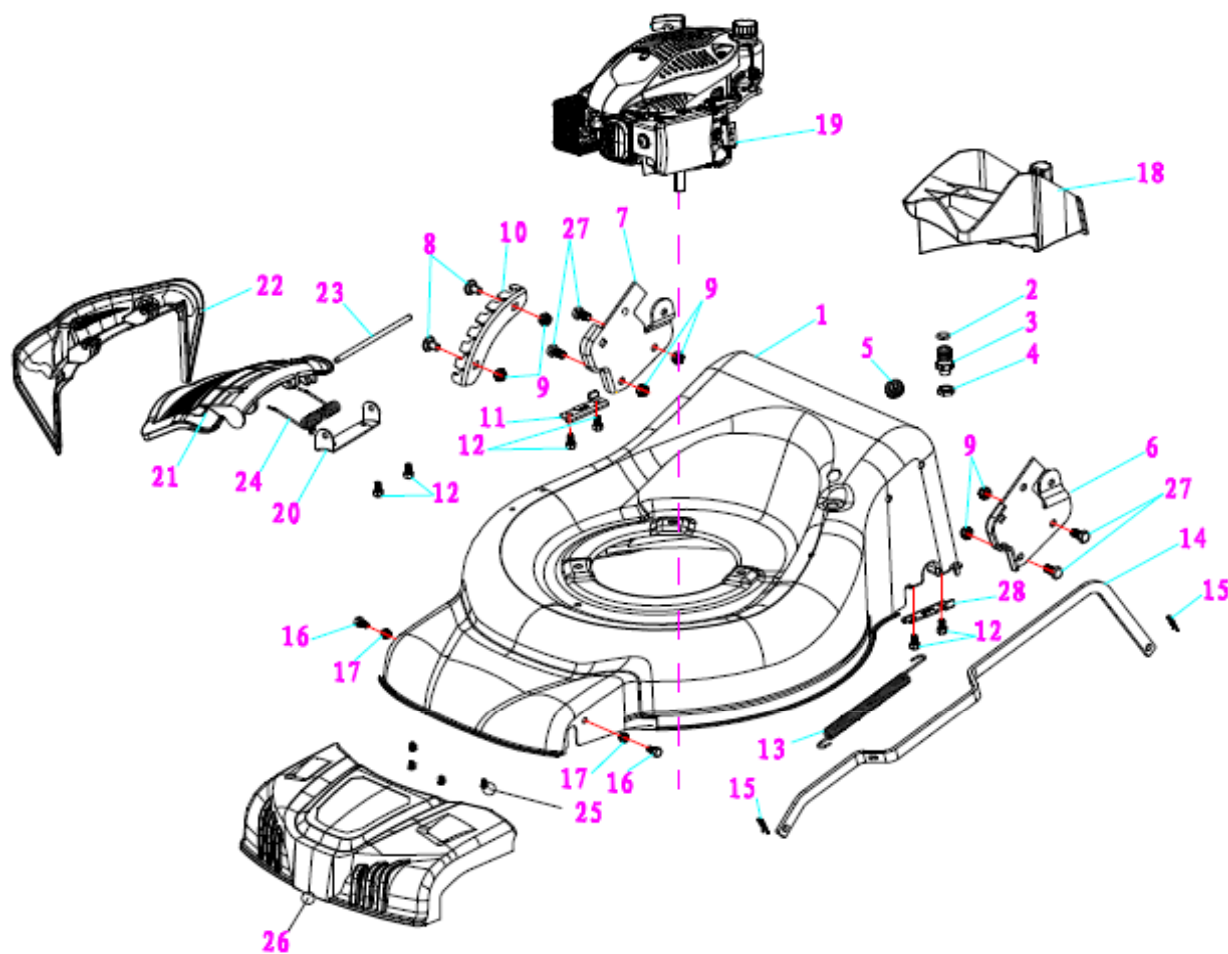

**RASAERBA A TRAZIONE RT461**

**ART. 89505**

Art. 89505

RASAERBA

Mod. RT461

Manico

Nr.	Codice ama	Descrizione	Description	Q.ty
1	88566	Spugnetta manico	Foam pipe	1
2	89398	Leva "STOP"	Stop lever	1
3	84958	Leva trazione	Self-propelled Lever	1
4	84959	Manico superiore	Upper handrail	1
5	88568	Guida corda avv.to	Rope Guide	1
7	84822	Supporto cavi	Brake Cable Assy plate	1
10	89399	Fermo in plastica	Plastic stopper	1
11	84971	Cavo "STOP"	Brake cable	1
12	84836	Cavo trazione	Selfpropelled cable	1
15	84972	Pomello fiss. Manico	Triangle knob	2
17	84973	Manico inferiore	Lower handrail	1
18	88247	Fermacavi	Fastener	1
20	88571	Bullone manico	Half round head square neck bolts	2
22	84974	Pomello fiss. Manico	Triangle knob	2

Art. 89505

RASAERBA

Mod. RT461

Chassis

Nr.	Codice ama	Descrizione	Description	Q.ty
1	89928	Chassis 46 cm. (trazione)	Deck welding assy.	1
3	89447	Portagomma	Inlet	1
4	89448	Dado fiss. portagomma	Pipe connector nut	1
5	89515	Gommino passacavo	Cable stopper	1
6	88572	Supporto manico sx.	Left handle bracket	1
7	88573	Supporto manico dx.	Right handle bracket	1
10	89913	Piastra reg. altezza taglio	Height adjustment board	1
11	84938	Fermo assale (dx)	Rear drive right bracket	1
13	73221	Molla alzapiatto	Pull Spring for Pull Rod	1
14	89911	Asta alzapiatto	Height Adjustment Pull Rod	1
18	84842	Tappo mulching	Mulching plug	1
19	88245	Motore MVG T475	Petrol engine	1
20	88582	Supporto deflettore	Bracket plate for defelctor	1
21	84849	Coperchio Mulching	Mulching board	1
22	84850	Deflettore scarico lat.	Side discharge cover	1
23	88583	Asta deflettore scarico lat.	Mulch Shaft	1
24	88584	Molla deflettore	Mulch board spring	1
26	89864	Mascherina	Front mask	1
28	84939	Fermo assale (sx)	Rear drive left bracket	1