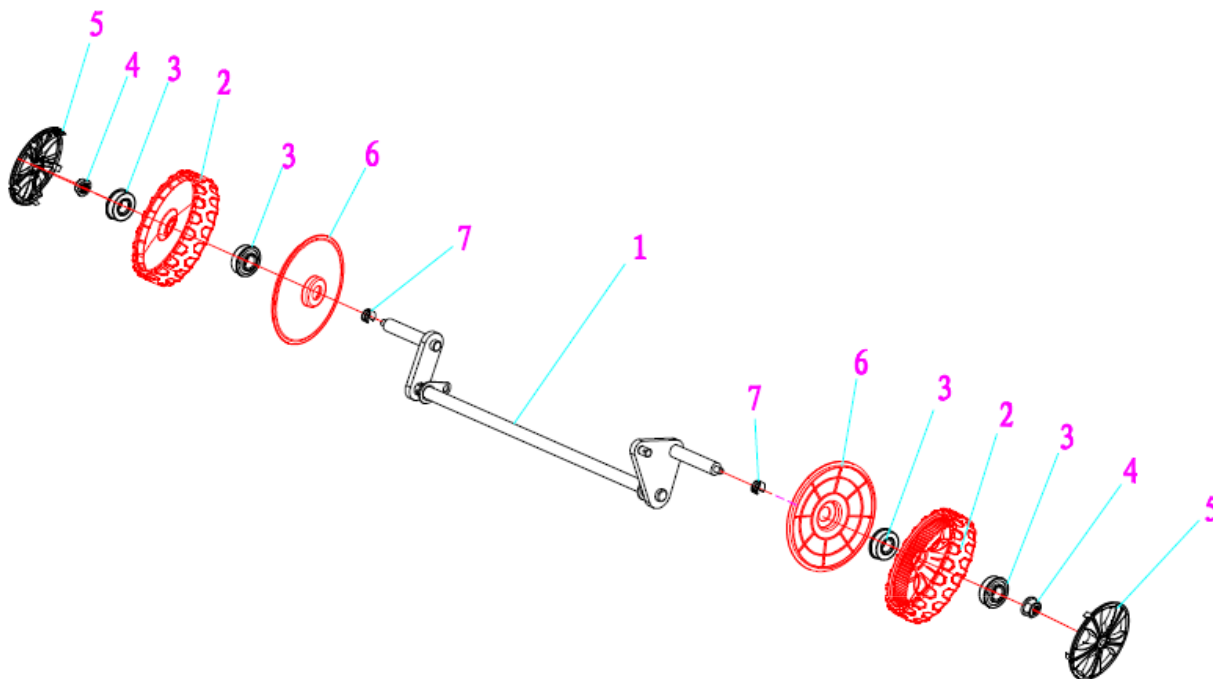

Art. 89505

RASAERBA

Mod. RT461

Assale anteriore

Nr.	Codice ama	Descrizione	Description	Q.ty
1	89931	Assale anteriore	Front drive assy.	1
2	89885	Ruota anteriore	Wheel assy.	2
3	73848	Cuscinetto	Wheel punch bearing	4
4	89450	Dado autobloccante	Self-locking nut	2
5	89876	Copriruota esterno	Outer cover of hub	2
6	89875	Copriruota interno	Inner cover of hub	2
7	88596	Distanziale	Front bracket fastener	2