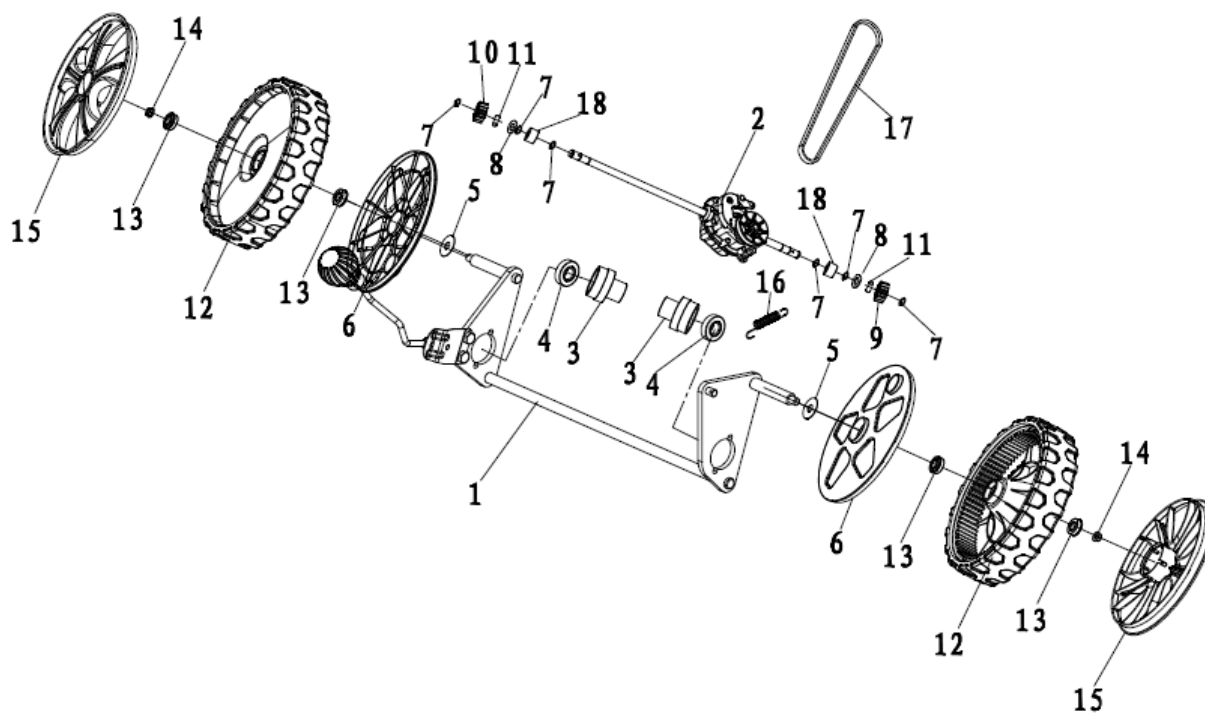

Art. 89505

RASAERBA

Mod. RT461

Assale posteriore

Nr.	Codice ama	Descrizione	Description	Q.ty
1	89451	Assale posteriore	Rear drive assy	1
	73201	Pomello reg. altzza taglio	Height adjustment ball	1
2	89934	Gruppo trazione cpl.	Selfpropelled assy	1
3	84984	Boccola	Bush	2
4	84985	Cuscinetto	Bearing	2
5	88633	Rondella / Guarnizione	Gasket	2
6	76154	Copriruota interno	Inner cover of hub	2
7	79423	Seeger	Spring washer	6
8	89890	Rondella	Selfpropelled ratchet washer	4
9	89919	Ingranaggio trazione Sx	Ratchet Wheel L	1
10	89920	Ingranaggio trazione Dx	Ratchet Wheel R	1
11	89895	Spina traino	Bratchet pin	2
12	89888	Ruota cpl.	Wheel assy.	2
13	73848	Cuscinetto	Wheel punch bearing	4
14	89450	Dado autobloccante	Self-locking nut	2
15	89879	Copriruota esterno	Outer cover of hub	2
16	89457	Molla trazione	Selfpropelled spring	1
17	84845	Cinghia trazione	V-belt	1
18	89871	Distanziale ruota post.	Rear wheel axle sleeve	2