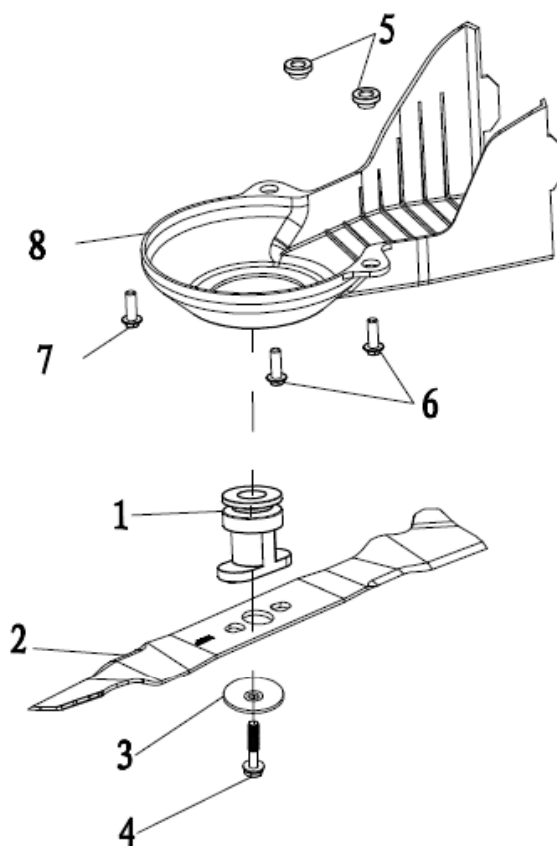

**Art. 89505****RASAERBA****Mod. RT461****Assale anteriore**

Nr.	Codice ama	Descrizione	Description	Q.ty
1	89931	Assale anteriore	Front drive assy.	1
2	89885	Ruota anteriore	Wheel assy.	2
3	73848	Cuscinetto	Wheel punch bearing	4
4	89450	Dado autobloccante	Self-locking nut	2
5	89876	Copriruota esterno	Outer cover of hub	2
6	89875	Copriruota interno	Inner cover of hub	2
7	88596	Distanziale	Front bracket fastener	2

## Assale posteriore

Nr.	Codice ama	Descrizione	Description	Q.ty
1	89451	Assale posteriore	Rear drive assy	1
	73201	Pomello reg. altzza taglio	Height adjustment ball	1
2	89934	Gruppo trazione cpl.	Selfpropelled assy	1
3	84984	Boccola	Bush	2
4	84985	Cuscinetto	Bearing	2
5	88633	Rondella / Guarnizione	Gasket	2
6	76154	Copriruota interno	Inner cover of hub	2
7	79423	Seeger	Spring washer	6
8	89890	Rondella	Selfpropelled ratchet washer	4
9	89919	Ingranaggio trazione Sx	Ratchet Wheel L	1
10	89920	Ingranaggio trazione Dx	Ratchet Wheel R	1
11	89895	Spina traino	Bratchet pin	2
12	89888	Ruota cpl.	Wheel assy.	2
13	73848	Cuscinetto	Wheel punch bearing	4
14	89450	Dado autobloccante	Self-locking nut	2
15	89879	Copriruota esterno	Outer cover of hub	2
16	89457	Molla trazione	Selfpropelled spring	1
17	84845	Cinghia trazione	V-belt	1
18	89871	Distanziale ruota post.	Rear wheel axle sleeve	2

**Art. 89505****RASAERBA****Mod. RT461****Gruppo lama**

Nr.	Codice ama	Descrizione	Description	Q.ty
1	84844	Portalama	Blade Adapter Assy	1
2	84843	Lama 46 cm.	Double-edge blade	1
3	73223	Rondella lama	Blade washer	1
4	84815	Vite lama	Inch hex flange bolts	1
5	84988	Boccola	Chassis bushing	2
7	88628	Vite	Hex flange bolts	1
8	84846	Carter copricinghia	Belt cover	1