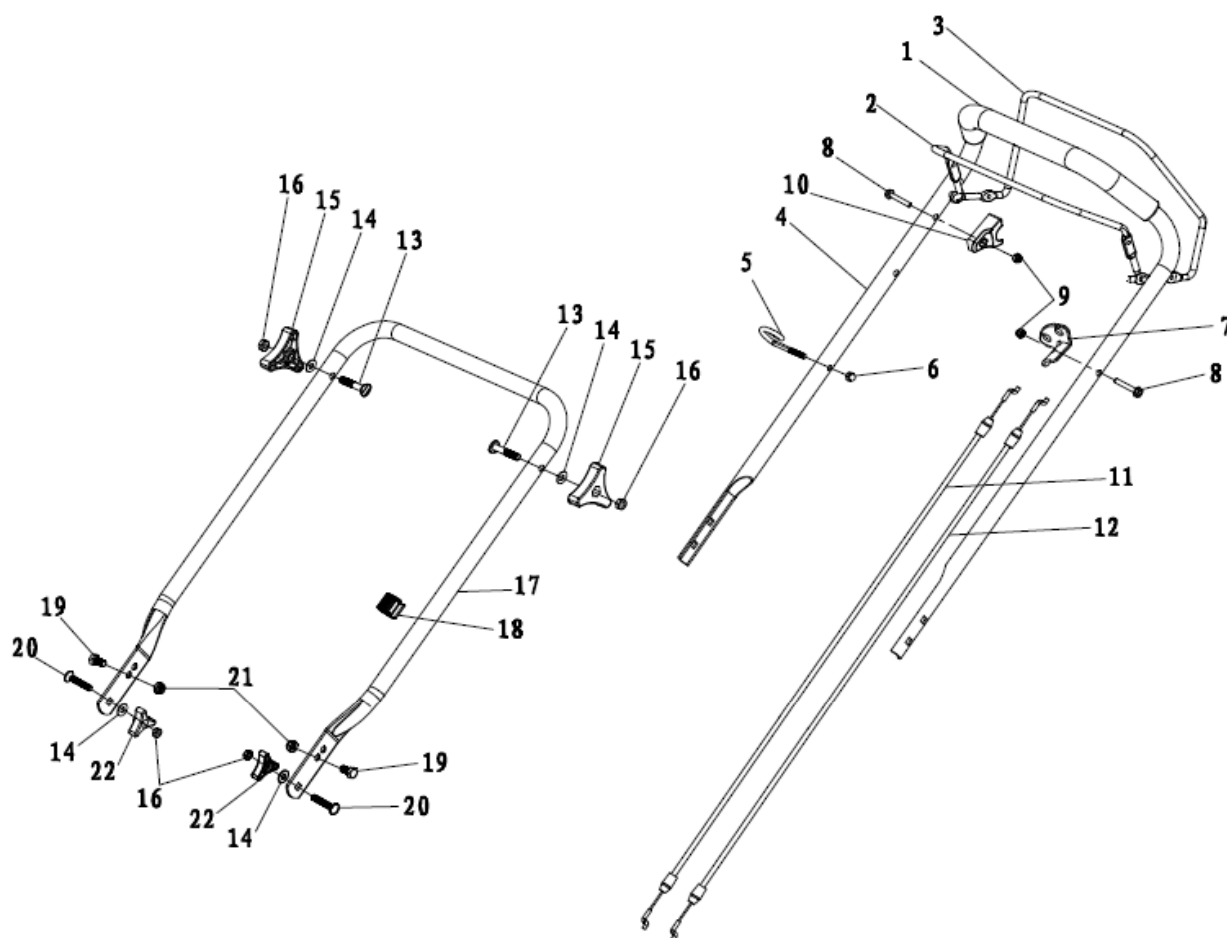

**RASAERBA A TRAZIONE RT461**

**ART. 89505**

Art. 89505

RASAERBA

Mod. RT461

Manico

Nr.	Codice ama	Descrizione	Description	Q.ty
1	88566	Spugnetta manico	Foam pipe	1
2	89398	Leva "STOP"	Stop lever	1
3	84958	Leva trazione	Self-propelled Lever	1
4	84959	Manico superiore	Upper handrail	1
5	88568	Guida corda avv.to	Rope Guide	1
7	84822	Supporto cavi	Brake Cable Assy plate	1
10	89399	Fermo in plastica	Plastic stopper	1
11	84971	Cavo "STOP"	Brake cable	1
12	84836	Cavo trazione	Selfpropelled cable	1
15	84972	Pomello fiss. Manico	Triangle knob	2
17	84973	Manico inferiore	Lower handrail	1
18	88247	Fermacavi	Fastener	1
20	88571	Bullone manico	Half round head square neck bolts	2
22	84974	Pomello fiss. Manico	Triangle knob	2

Art. 89505

RASAERBA

Mod. RT461

Chassis

Nr.	Codice ama	Descrizione	Description	Q.ty
1	89928	Chassis 46 cm. (trazione)	Deck welding assy.	1
3	89447	Portagomma	Inlet	1
4	89448	Dado fiss. portagomma	Pipe connector nut	1
5	89515	Gommino passacavo	Cable stopper	1
6	88572	Supporto manico sx.	Left handle bracket	1
7	88573	Supporto manico dx.	Right handle bracket	1
10	89913	Piastra reg. altezza taglio	Height adjustment board	1
11	84938	Fermo assale (dx)	Rear drive right bracket	1
13	73221	Molla alzapiatto	Pull Spring for Pull Rod	1
14	89911	Asta alzapiatto	Height Adjustment Pull Rod	1
18	84842	Tappo mulching	Mulching plug	1
19	88245	Motore MVG T475	Petrol engine	1
20	88582	Supporto deflettore	Bracket plate for defelctor	1
21	84849	Coperchio Mulching	Mulching board	1
22	84850	Deflettore scarico lat.	Side discharge cover	1
23	88583	Asta deflettore scarico lat.	Mulch Shaft	1
24	88584	Molla deflettore	Mulch board spring	1
26	89864	Mascherina	Front mask	1
28	84939	Fermo assale (sx)	Rear drive left bracket	1