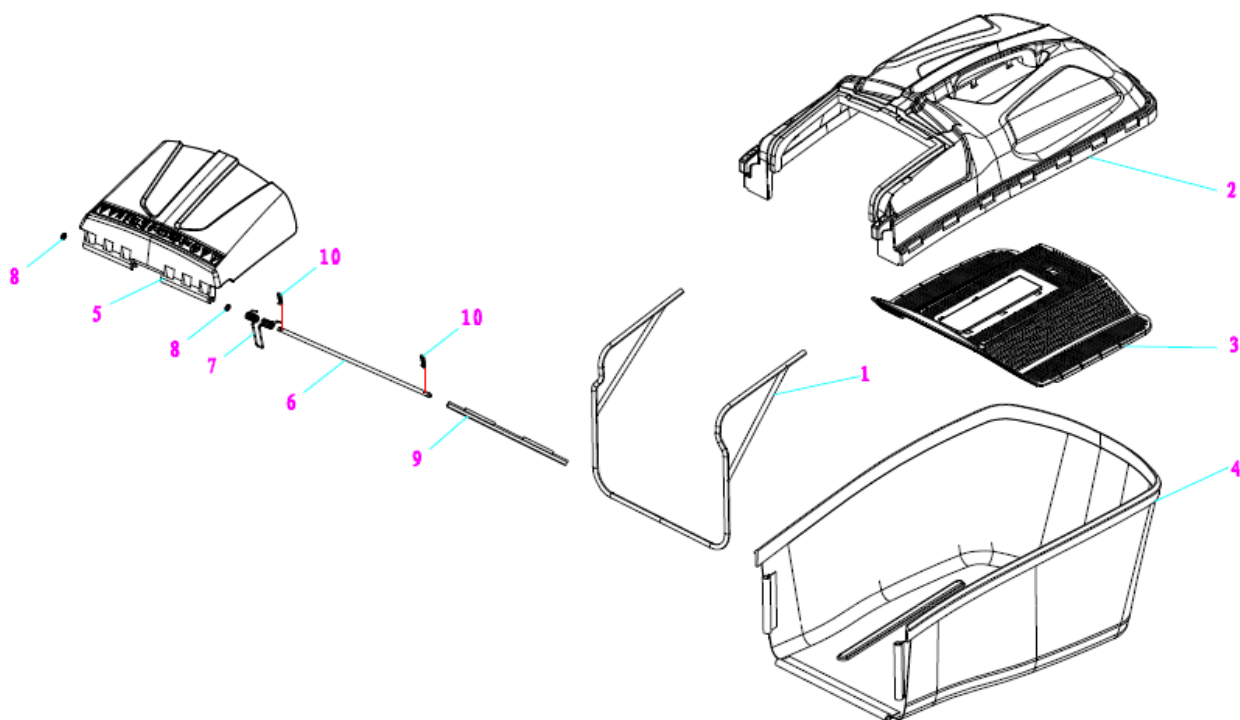

Art. 89505

RASAERBA

Mod. RT461

Cesto

Nr.	Codice ama	Descrizione	Description	Q.ty
1	84840	Telaio cesto	Fabric metal frame	1
2	84838	Coperchio cesto	Top of grass box	1
3	84839	Filtro interno	Filter net of grass bag	1
4	84841	Tela cesto	Fabric grass bag	1
5	84837	Deflettore scarico post.	Rear discharge cover	1
6	88419	Asta deflettore	Shaft for rear discharge cover	1
7	84987	Molla deflettore	Cover spring	1
9	88575	Parapolvere	Rear discharge cover dust proof	1
10	88625	Coppiglia	R type pin	2