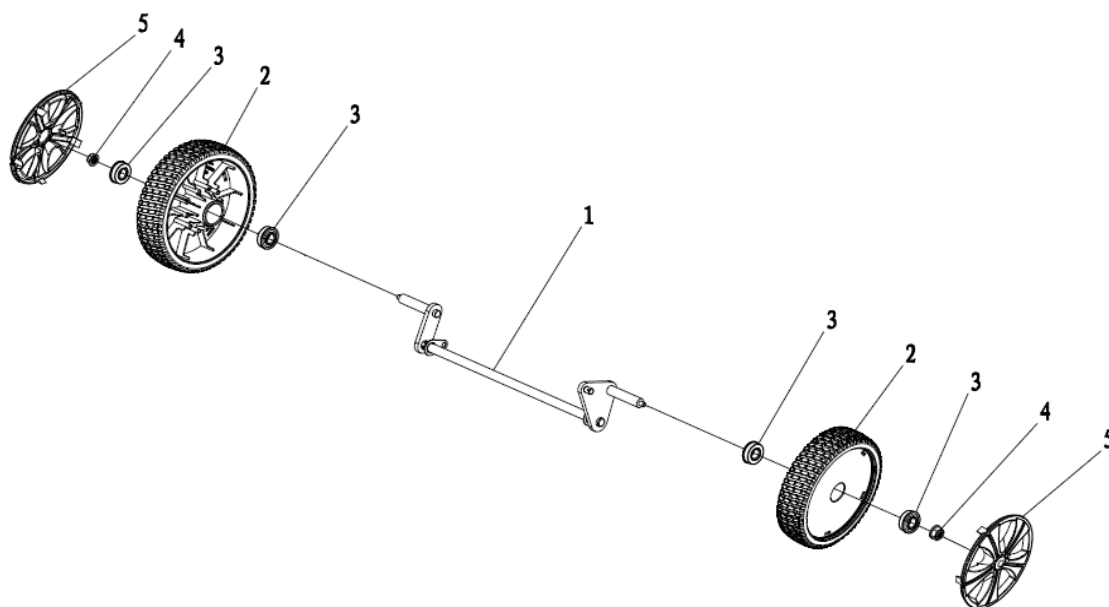

RASAERBA A SPINTA RS461

ART. 89502

Art. 89502**RASAERBA****Mod. RS461****Manico**

Nr.	Codice ama	Descrizione	Description	Q.ty
1	88566	Spugna manico	Foam pipe	1
2	89398	Leva "STOP"	Stop lever	1
3	84974	Pomello fiss. Manico	Triangle knob	2
4	84959	Manico superiore	Upper handrail	1
5	88568	Guida fune avv.to	Rope Guide	1
6	88564	Dado	Cap nut	1
7	84822	Supporto cavi	Brake Cable Assy plate	1
10	89399	Fermo in plastica	Plastic stopper	1
11	84971	Cavo "STOP"	Brake cable	1
15	84972	Pomello fiss. Manico	Triangle knob	2
17	84973	Manico inferiore	Lower handrail	1
18	88247	Fermacavo	Fastener	1
20	88571	Bullone manico	Half round head square neck bolts	2

Art. 89502

RASAERBA

Mod. RS461

Chassis

Nr.	Codice ama	Descrizione	Description	Q.ty
1	89388	Chassis (Arancione)	Deck welding assy.	1
3	89447	Portagomma	Inlet	1
4	89448	Dado portagomma	Pipe connector nut	1
5	89515	Passacavo	Cable stopper	1
6	88572	Supporto manico sx.	Left handle bracket	1
7	88573	Supporto manico dx.	Right handle bracket	1
10	89389	Piastra regolazione altezza taglio	Height adjustment board	1
12	84938	Fermo assale posteriore dx.	Rear drive right bracket	1
13	84939	Fermo assale posteriore sx.	Rear drive left bracket	1
15	73221	Molla alzapiatto	Pull Spring for Pull Rod	1
16	89390	Asta alzapiatto	Height Adjustment Pull Rod	1
17	88625	Coppiglia	R type pin	2
20	88628	Vite fissaggio motore	Hex flange bolts	3
21	89391	Piastra	Block plate	1
24	84842	Tappo mulching	Mulching plug	1
25	88603	Motore MVG T375	Petrol engine	1

Art. 89502**RASAERBA****Mod. RS461****Assale anteriore**

Nr.	Codice ama	Descrizione	Description	Q.ty
1	88581	Assale anteriore	Front drive assy.	1
2	76158	Ruota anteriore	Wheel assy.	2
3	73848	Cuscinetto ruota	Wheel punch bearing	4
4	89450	Dado autobloccante	Self-locking nut	2
5	89394	Copri ruota anteriore	Outer cover of hub	2