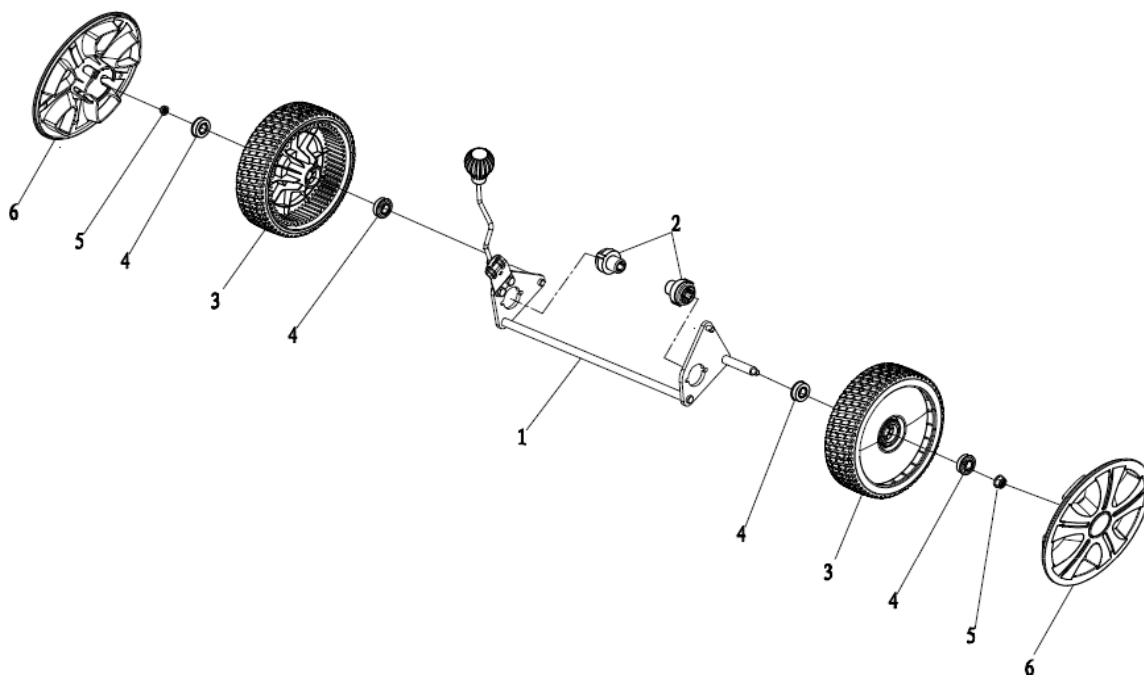

Art. 89502

RASAERBA

Mod. RS461

Assale posteriore

Nr.	Codice ama	Descrizione	Description	Q.ty
1	89393	Assale posteriore cpl.	Rear drive assy.	1
	73201	Pomello regolazione altezza taglio	Height adjustment ball	1
2	84904	Boccola assale	Rear wheel axle sleeve	2
3	89392	Ruota posteriore cpl.	Wheel assy.	2
4	73848	Cuscinetto ruota	Wheel punch bearing	4
5	89450	Dado autobloccante	Self-locking nut	2
6	89395	Copri ruota posteriore	Outer cover of hub	2