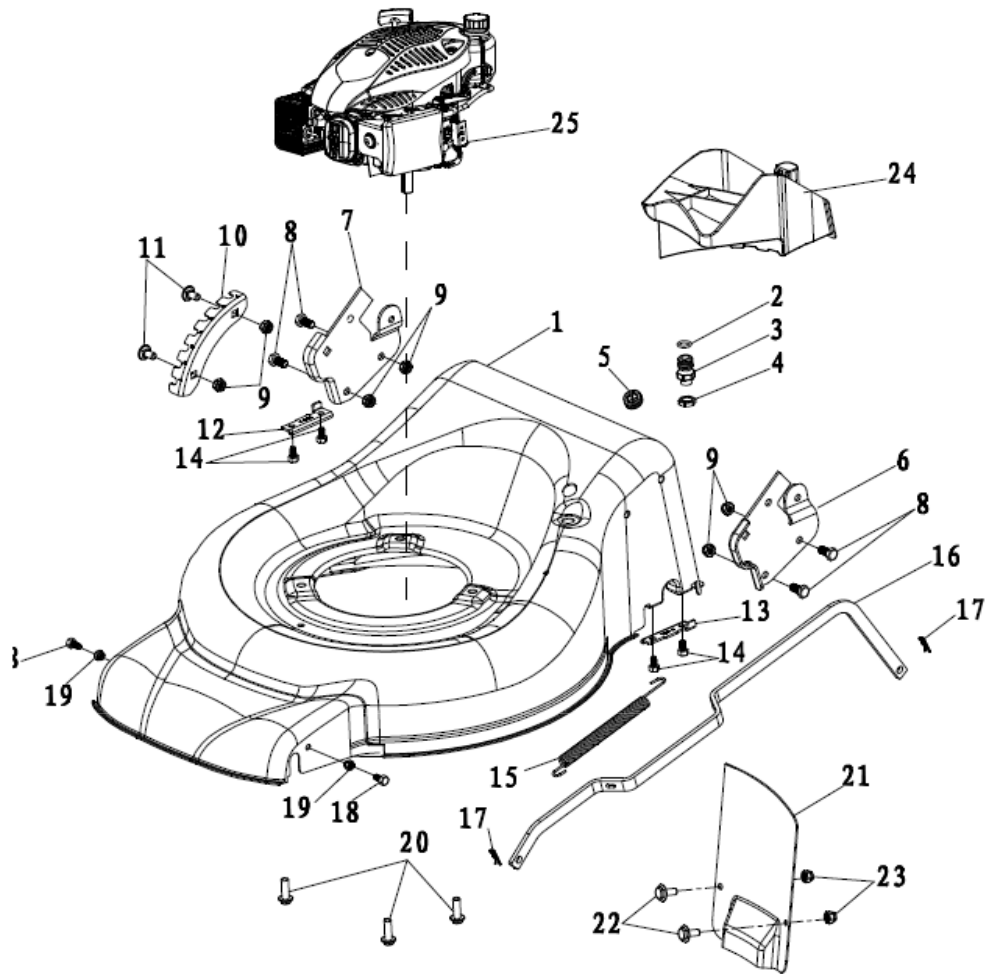

RASAERBA A SPINTA RS461

ART. 89502

Art. 89502**RASAERBA****Mod. RS461****Manico**

Nr.	Codice ama	Descrizione	Description	Q.ty
1	88566	Spugna manico	Foam pipe	1
2	89398	Leva "STOP"	Stop lever	1
3	84974	Pomello fiss. Manico	Triangle knob	2
4	84959	Manico superiore	Upper handrail	1
5	88568	Guida fune avv.to	Rope Guide	1
6	88564	Dado	Cap nut	1
7	84822	Supporto cavi	Brake Cable Assy plate	1
10	89399	Fermo in plastica	Plastic stopper	1
11	84971	Cavo "STOP"	Brake cable	1
15	84972	Pomello fiss. Manico	Triangle knob	2
17	84973	Manico inferiore	Lower handrail	1
18	88247	Fermacavo	Fastener	1
20	88571	Bullone manico	Half round head square neck bolts	2

Art. 89502

RASAERBA

Mod. RS461

Chassis

Nr.	Codice ama	Descrizione	Description	Q.ty
1	89388	Chassis (Arancione)	Deck welding assy.	1
3	89447	Portagomma	Inlet	1
4	89448	Dado portagomma	Pipe connector nut	1
5	89515	Passacavo	Cable stopper	1
6	88572	Supporto manico sx.	Left handle bracket	1
7	88573	Supporto manico dx.	Right handle bracket	1
10	89389	Piastra regolazione altezza taglio	Height adjustment board	1
12	84938	Fermo assale posteriore dx.	Rear drive right bracket	1
13	84939	Fermo assale posteriore sx.	Rear drive left bracket	1
15	73221	Molla alzapiatto	Pull Spring for Pull Rod	1
16	89390	Asta alzapiatto	Height Adjustment Pull Rod	1
17	88625	Coppiglia	R type pin	2
20	88628	Vite fissaggio motore	Hex flange bolts	3
21	89391	Piastra	Block plate	1
24	84842	Tappo mulching	Mulching plug	1
25	88603	Motore MVG T375	Petrol engine	1

Art. 89502**RASAERBA****Mod. RS461****Assale anteriore**

Nr.	Codice ama	Descrizione	Description	Q.ty
1	88581	Assale anteriore	Front drive assy.	1
2	76158	Ruota anteriore	Wheel assy.	2
3	73848	Cuscinetto ruota	Wheel punch bearing	4
4	89450	Dado autobloccante	Self-locking nut	2
5	89394	Copri ruota anteriore	Outer cover of hub	2