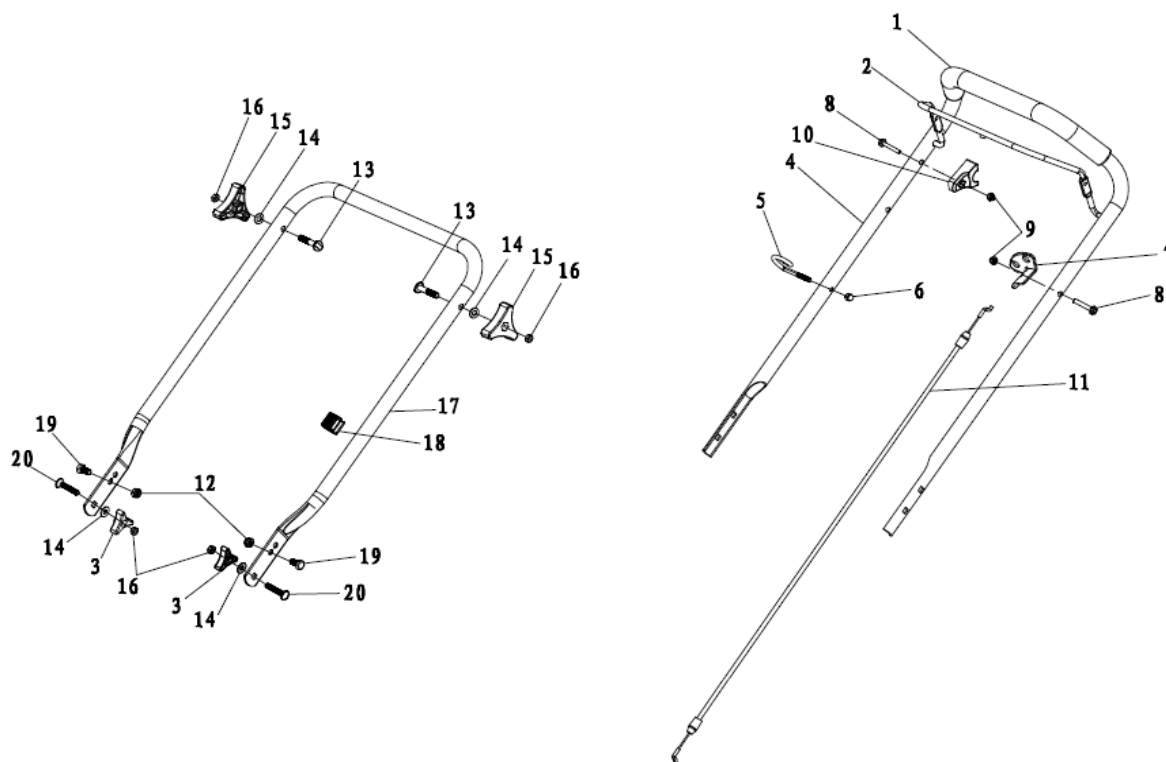

RASAERBA A SPINTA RS461

ART. 89502

Art. 89502**RASAERBA****Mod. RS461****Manico**

Nr.	Codice ama	Descrizione	Description	Q.ty
1	88566	Spugna manico	Foam pipe	1
2	89398	Leva "STOP"	Stop lever	1
3	84974	Pomello fiss. Manico	Triangle knob	2
4	84959	Manico superiore	Upper handrail	1
5	88568	Guida fune avv.to	Rope Guide	1
6	88564	Dado	Cap nut	1
7	84822	Supporto cavi	Brake Cable Assy plate	1
10	89399	Fermo in plastica	Plastic stopper	1
11	84971	Cavo "STOP"	Brake cable	1
15	84972	Pomello fiss. Manico	Triangle knob	2
17	84973	Manico inferiore	Lower handrail	1
18	88247	Fermacavo	Fastener	1
20	88571	Bullone manico	Half round head square neck bolts	2

Art. 89502

RASAERBA

Mod. RS461

Chassis

Nr.	Codice ama	Descrizione	Description	Q.ty
1	89388	Chassis (Arancione)	Deck welding assy.	1
3	89447	Portagomma	Inlet	1
4	89448	Dado portagomma	Pipe connector nut	1
5	89515	Passacavo	Cable stopper	1
6	88572	Supporto manico sx.	Left handle bracket	1
7	88573	Supporto manico dx.	Right handle bracket	1
10	89389	Piastra regolazione altezza taglio	Height adjustment board	1
12	84938	Fermo assale posteriore dx.	Rear drive right bracket	1
13	84939	Fermo assale posteriore sx.	Rear drive left bracket	1
15	73221	Molla alzapiatto	Pull Spring for Pull Rod	1
16	89390	Asta alzapiatto	Height Adjustment Pull Rod	1
17	88625	Coppiglia	R type pin	2
20	88628	Vite fissaggio motore	Hex flange bolts	3
21	89391	Piastra	Block plate	1
24	84842	Tappo mulching	Mulching plug	1
25	88603	Motore MVG T375	Petrol engine	1

Art. 89502**RASAERBA****Mod. RS461****Assale anteriore**

Nr.	Codice ama	Descrizione	Description	Q.ty
1	88581	Assale anteriore	Front drive assy.	1
2	76158	Ruota anteriore	Wheel assy.	2
3	73848	Cuscinetto ruota	Wheel punch bearing	4
4	89450	Dado autobloccante	Self-locking nut	2
5	89394	Copri ruota anteriore	Outer cover of hub	2