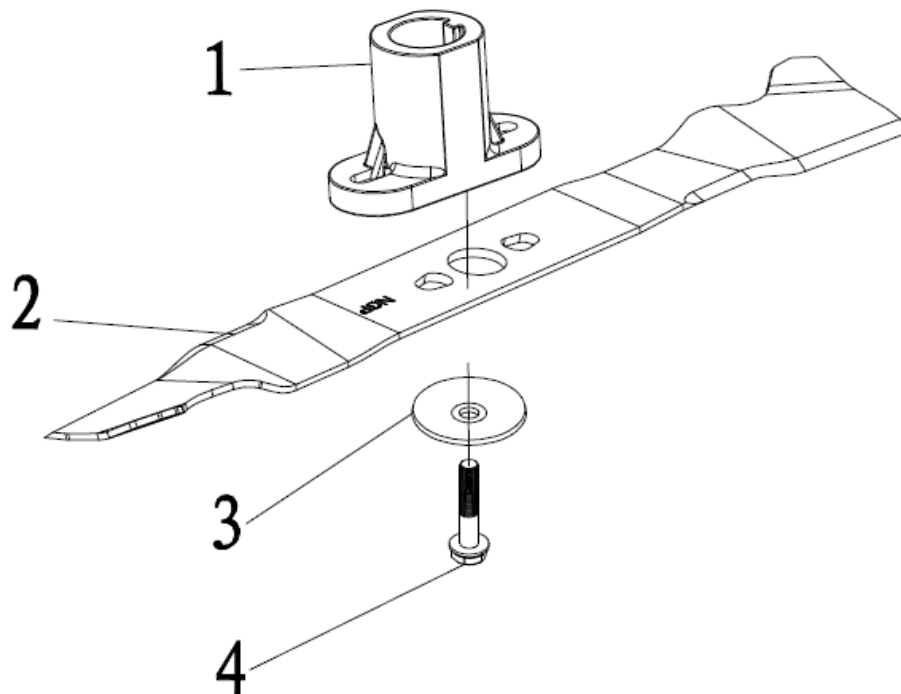

Art. 89502

RASAERBA

Mod. RS461

Gruppo lama

Nr.	Material No.	Descrizione	Description	Q.ty
1	89397	Portalama	Blade Adapter Assy	1
2	84843	Lama 46 cm.	Double-edge blade	1
3	73223	Rondella lama	Blade washer	1
4	84815	Vite lama	Inch hex flange bolts	1