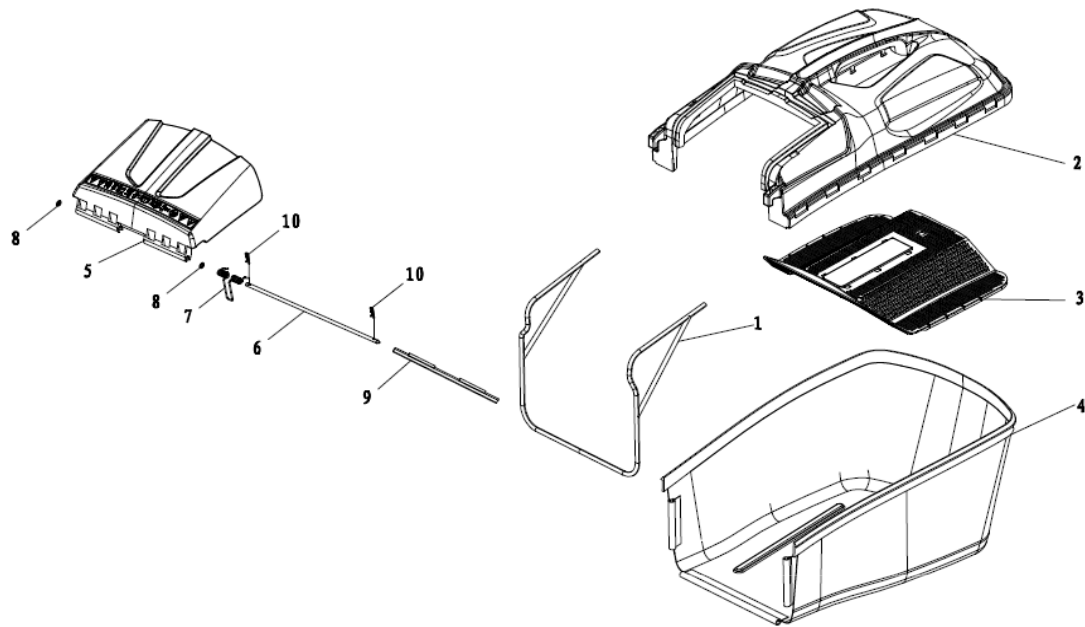

Art. 89502

RASAERBA

Mod. RS461

Cesto

Nr.	Codice	Descrizione	Description	Q.ty
1	84840	Telaio cesto	Fabric metal frame	1
2	84838	Coperchio cesto	Top of grass box	1
3	84839	Filtro erba	Filter plate	1
4	89396	Tela cesto	Fabric grass bag	1
5	84837	Deflettore scarico posteriore	Rear discharge cover	1
6	88419	Asta deflettore	Shaft for rear discharge cover	1
7	84987	Molla deflettore	Cover spring	1
9	88575	Parapolvere	Rear discharge cover dust proof	1
10	88625	Coppiglia "R"	R type pin	2