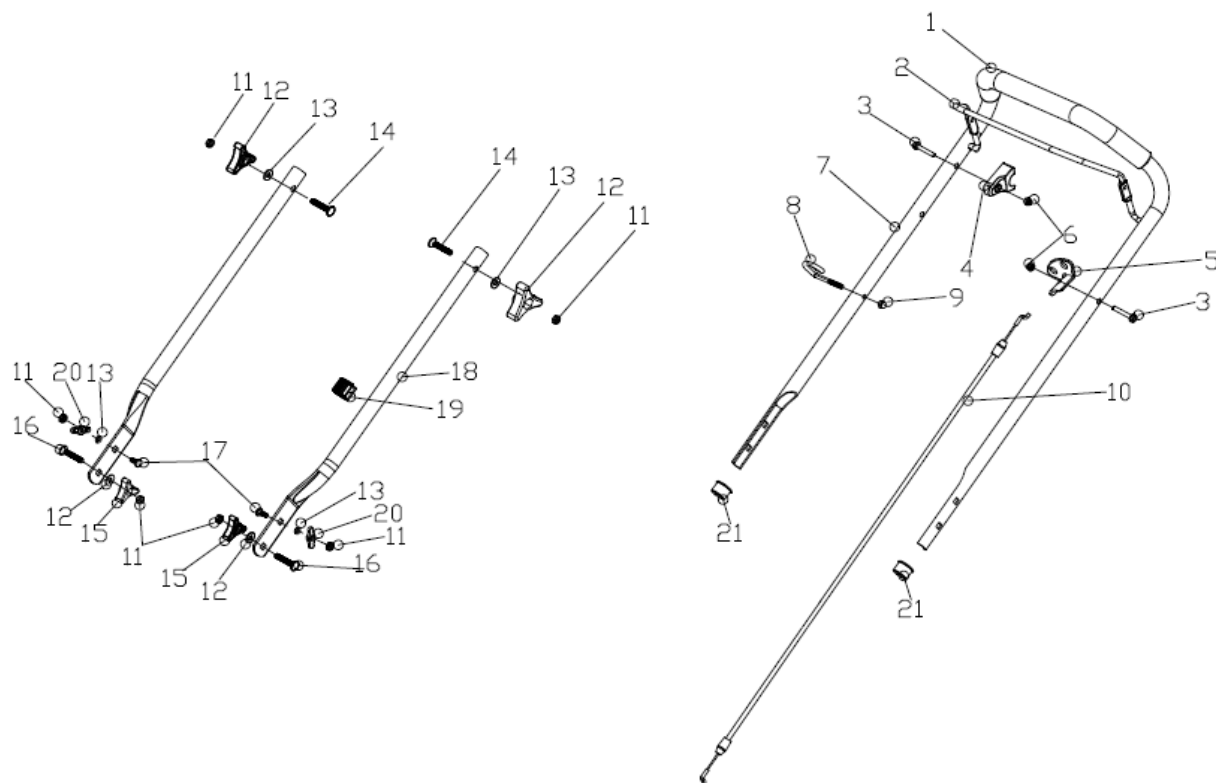

RASAERBA A SPINTA RS421

ART. 89501

Art. 89501

RASAERBA

Mod. RS421

Manico

Nr.	Codice ama	Descrizione	Description	Q.ty
1	88566	Spugnetta manico	Foam pipe	1
2	84957	Leva "STOP"	Stop lever	1
4	89399	Fermo leva	Lever guard	1
5	84822	Supporto cavi	Brake Cable Assy plate	1
7	84959	Manico superiore	Upper handrail	1
8	88568	Fermo corda avv.to	Rope Guide	1
9	88564	Dado	Cap nut	1
10	84829	Cavo "STOP"	Brake cable	1
12	84972	Pomello fiss. Manico sup.	Triangle knob	2
15	84974	Pomello fiss. Manico inf.	Triangle knob	2
18	89476	Manico inferiore	Lower handrail	2
19	88247	Fermacavi	Fastener	1
20	73845	Farfalla	Thin knob	2
21	89867	Tappo manico	Handrail stopper	2

Art. 89501**RASAERBA****Mod. RS421****Chassis**

Nr.	Codice ama	Descrizione	Description	Q.ty
1	55823	Motore MVG T100	Petrol engine	1
5	89514	Supporto cesto	Rear discharge base	2
6	89506	Supporto deflettore	Rear discharge base	1
7	89507	Vite supporto deflettore	Bolt	3
9	89504	Supporto manico sx.	Right bracket	1
13	89503	Asta alzapiatto	Height Adjustment Pull Rod	1
14	88628	Bullone fiss. Motore	Hexagon head bolts	3
15	89525	Chassis 42 cm.	Deck assy.	1
16	89518	Piastra reg. altezza taglio	Height adjustment board	1
17	89517	Supporto manico dx.	Right bracket	1
19	89447	Portagomma	Inlet	1
20	89448	Dado fiss. Portagomma	Pipe connector nut	1
21	89515	Gommino passacavo	Cable stopper	1

Art. 89501**RASAERBA****Mod. RS421****Assale anteriore**

Nr.	Codice ama	Descrizione	Description	Q.ty
1	89477	Tappo copriruota	Outer cover of hub	2
2	89450	Dado autobloccante	Self-locking nut	2
3	73848	Cuscinetto	Wheel punch bearing	4
4	89519	Ruota anteriore	Wheel assy.	2
5	89521	Assale anteriore	Front drive assy.	1
6	88625	Coppiglia	R type pin	1