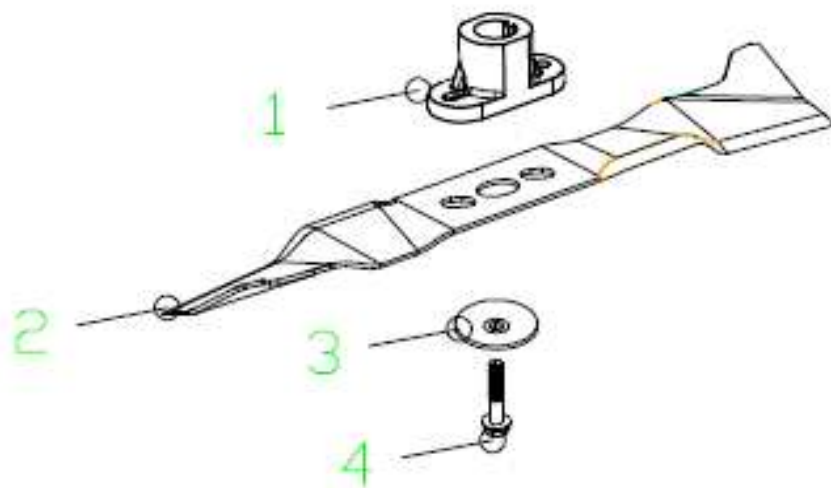

Art. 89501

RASAERBA

Mod. RS421

Gruppo lama

Nr.	Codice ama	Descrizione	Description	Q.ty
1	89522	Portalama	Blade Adapter	1
2	89523	Lama 42 cm.	Blade	1
3	73223	Rondella lama	Blade washer	1
4	84815	Vite lama	Inch hex flange bolts	1