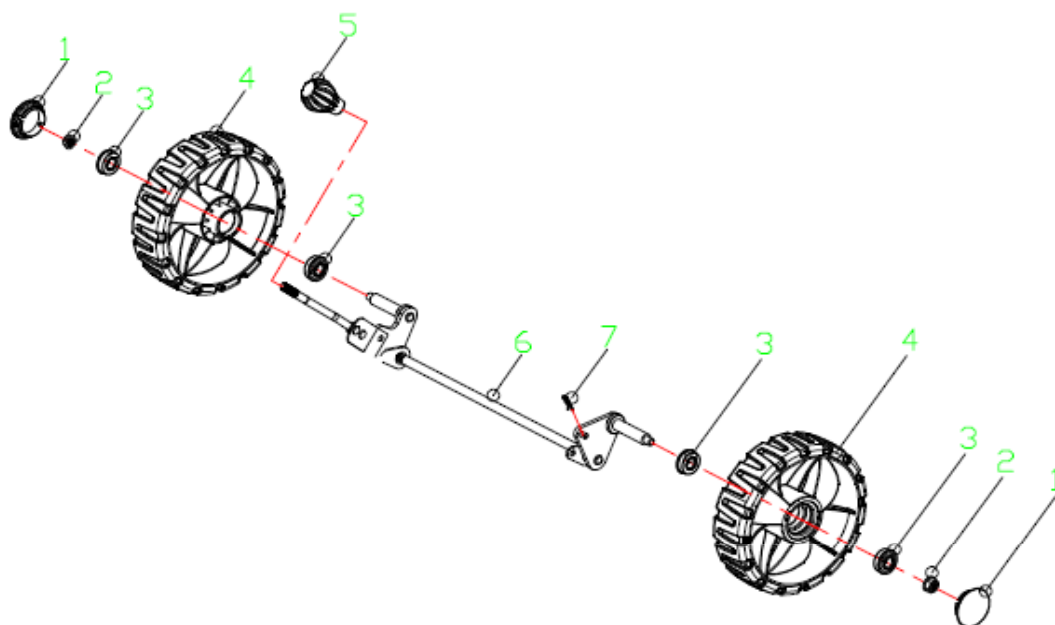

Art. 89501

RASAERBA

Mod. RS421

Assale posteriore

Nr.	Codice ama	Descrizione	Description	Q.ty
1	89477	Tappo copriruota	Outer cover of hub	2
2	89450	Dado autobloccante	Self-locking nut	2
3	73848	Cuscinetto	Wheel punch bearing	4
4	89478	Ruota posteriore	Wheel assy.	2
5	73201	Pomello reg. altezza taglio	Height adjustment ball	1
6	89479	Assale posteriore cpl.	Rear drive assy.	1
7	88625	Coppiglia	R type pin	1