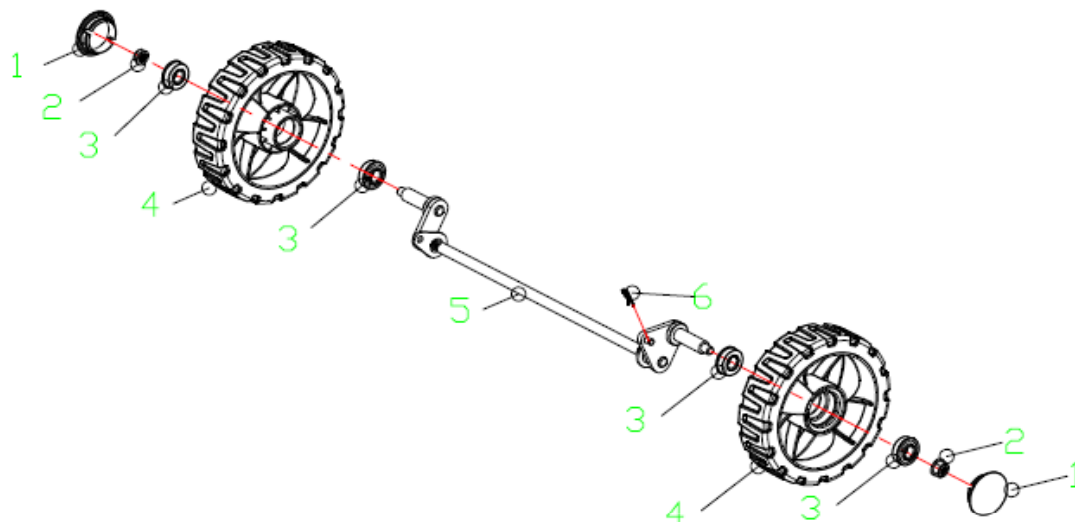

RASAERBA A SPINTA RS421

ART. 89501

Art. 89501

RASAERBA

Mod. RS421

Manico

Nr.	Codice ama	Descrizione	Description	Q.ty
1	88566	Spugnetta manico	Foam pipe	1
2	84957	Leva "STOP"	Stop lever	1
4	89399	Fermo leva	Lever guard	1
5	84822	Supporto cavi	Brake Cable Assy plate	1
7	84959	Manico superiore	Upper handrail	1
8	88568	Fermo corda avv.to	Rope Guide	1
9	88564	Dado	Cap nut	1
10	84829	Cavo "STOP"	Brake cable	1
12	84972	Pomello fiss. Manico sup.	Triangle knob	2
15	84974	Pomello fiss. Manico inf.	Triangle knob	2
18	89476	Manico inferiore	Lower handrail	2
19	88247	Fermacavi	Fastener	1
20	73845	Farfalla	Thin knob	2
21	89867	Tappo manico	Handrail stopper	2

Art. 89501**RASAERBA****Mod. RS421****Chassis**

Nr.	Codice ama	Descrizione	Description	Q.ty
1	55823	Motore MVG T100	Petrol engine	1
5	89514	Supporto cesto	Rear discharge base	2
6	89506	Supporto deflettore	Rear discharge base	1
7	89507	Vite supporto deflettore	Bolt	3
9	89504	Supporto manico sx.	Right bracket	1
13	89503	Asta alzapiatto	Height Adjustment Pull Rod	1
14	88628	Bullone fiss. Motore	Hexagon head bolts	3
15	89525	Chassis 42 cm.	Deck assy.	1
16	89518	Piastra reg. altezza taglio	Height adjustment board	1
17	89517	Supporto manico dx.	Right bracket	1
19	89447	Portagomma	Inlet	1
20	89448	Dado fiss. Portagomma	Pipe connector nut	1
21	89515	Gommino passacavo	Cable stopper	1

Art. 89501**RASAERBA****Mod. RS421****Assale anteriore**

Nr.	Codice ama	Descrizione	Description	Q.ty
1	89477	Tappo copriruota	Outer cover of hub	2
2	89450	Dado autobloccante	Self-locking nut	2
3	73848	Cuscinetto	Wheel punch bearing	4
4	89519	Ruota anteriore	Wheel assy.	2
5	89521	Assale anteriore	Front drive assy.	1
6	88625	Coppiglia	R type pin	1