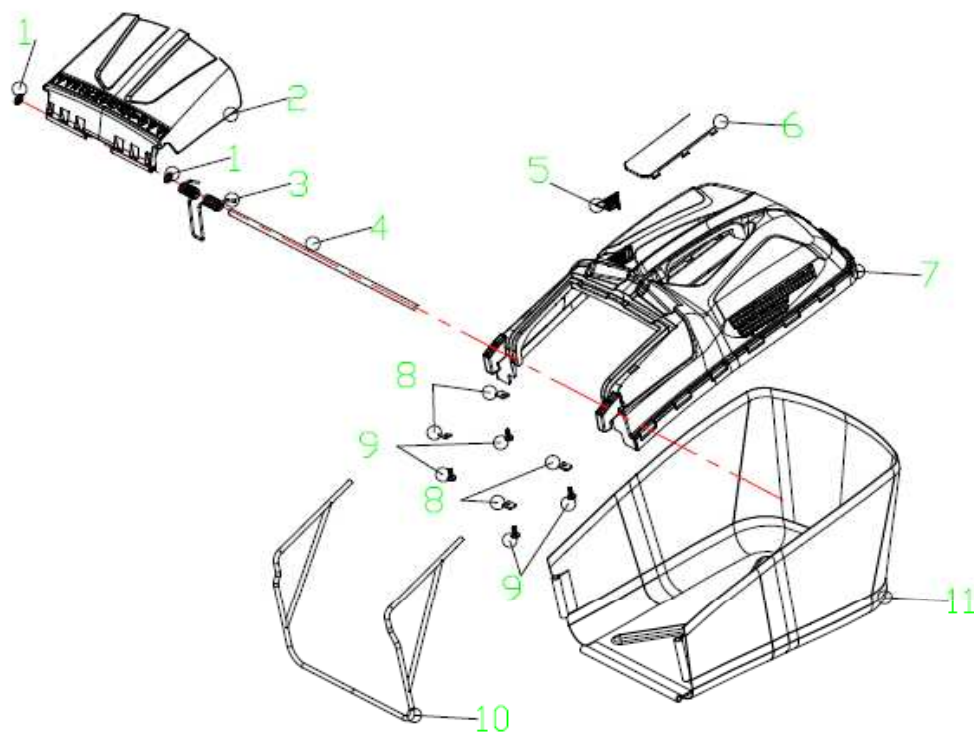

Art. 89501

RASAERBA

Mod. RS421

Cesto

Nr.	Codice ama	Descrizione	Description	Q.ty
2	89516	Deflettore scarico post.	Back	1
3	84987	Molla deflettore	Cover spring	1
4	88116	Asta deflettore	Shaft for rear discharge cover	1
5	89499	Sportellino scarico aria	Air-out board of fabric grass bag	1
6	89498	Coperchietto cesto	Protection board of grass bag	1
7	89524	Coperchio cesto	Top of grass box	1
10	89488	Telaio cesto	Plastic top frame	1
11	89486	Tela Cesto	Fabric grass bag	1