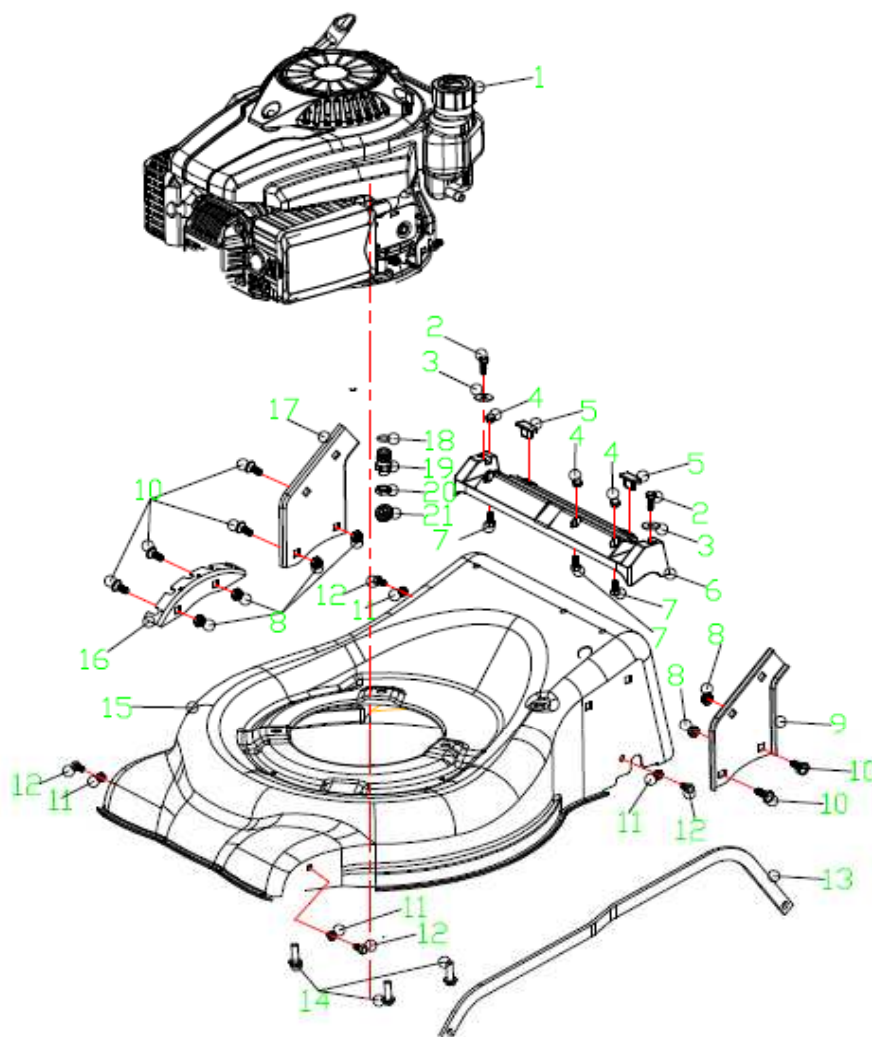

RASAERBA A SPINTA RS421

ART. 89501

Art. 89501

RASAERBA

Mod. RS421

Manico

Nr.	Codice ama	Descrizione	Description	Q.ty
1	88566	Spugnetta manico	Foam pipe	1
2	84957	Leva "STOP"	Stop lever	1
4	89399	Fermo leva	Lever guard	1
5	84822	Supporto cavi	Brake Cable Assy plate	1
7	84959	Manico superiore	Upper handrail	1
8	88568	Fermo corda avv.to	Rope Guide	1
9	88564	Dado	Cap nut	1
10	84829	Cavo "STOP"	Brake cable	1
12	84972	Pomello fiss. Manico sup.	Triangle knob	2
15	84974	Pomello fiss. Manico inf.	Triangle knob	2
18	89476	Manico inferiore	Lower handrail	2
19	88247	Fermacavi	Fastener	1
20	73845	Farfalla	Thin knob	2
21	89867	Tappo manico	Handrail stopper	2

Art. 89501**RASAERBA****Mod. RS421****Chassis**

Nr.	Codice ama	Descrizione	Description	Q.ty
1	55823	Motore MVG T100	Petrol engine	1
5	89514	Supporto cesto	Rear discharge base	2
6	89506	Supporto deflettore	Rear discharge base	1
7	89507	Vite supporto deflettore	Bolt	3
9	89504	Supporto manico sx.	Right bracket	1
13	89503	Asta alzapiatto	Height Adjustment Pull Rod	1
14	88628	Bullone fiss. Motore	Hexagon head bolts	3
15	89525	Chassis 42 cm.	Deck assy.	1
16	89518	Piastra reg. altezza taglio	Height adjustment board	1
17	89517	Supporto manico dx.	Right bracket	1
19	89447	Portagomma	Inlet	1
20	89448	Dado fiss. Portagomma	Pipe connector nut	1
21	89515	Gommino passacavo	Cable stopper	1

Art. 89501**RASAERBA****Mod. RS421****Assale anteriore**

Nr.	Codice ama	Descrizione	Description	Q.ty
1	89477	Tappo copriruota	Outer cover of hub	2
2	89450	Dado autobloccante	Self-locking nut	2
3	73848	Cuscinetto	Wheel punch bearing	4
4	89519	Ruota anteriore	Wheel assy.	2
5	89521	Assale anteriore	Front drive assy.	1
6	88625	Coppiglia	R type pin	1