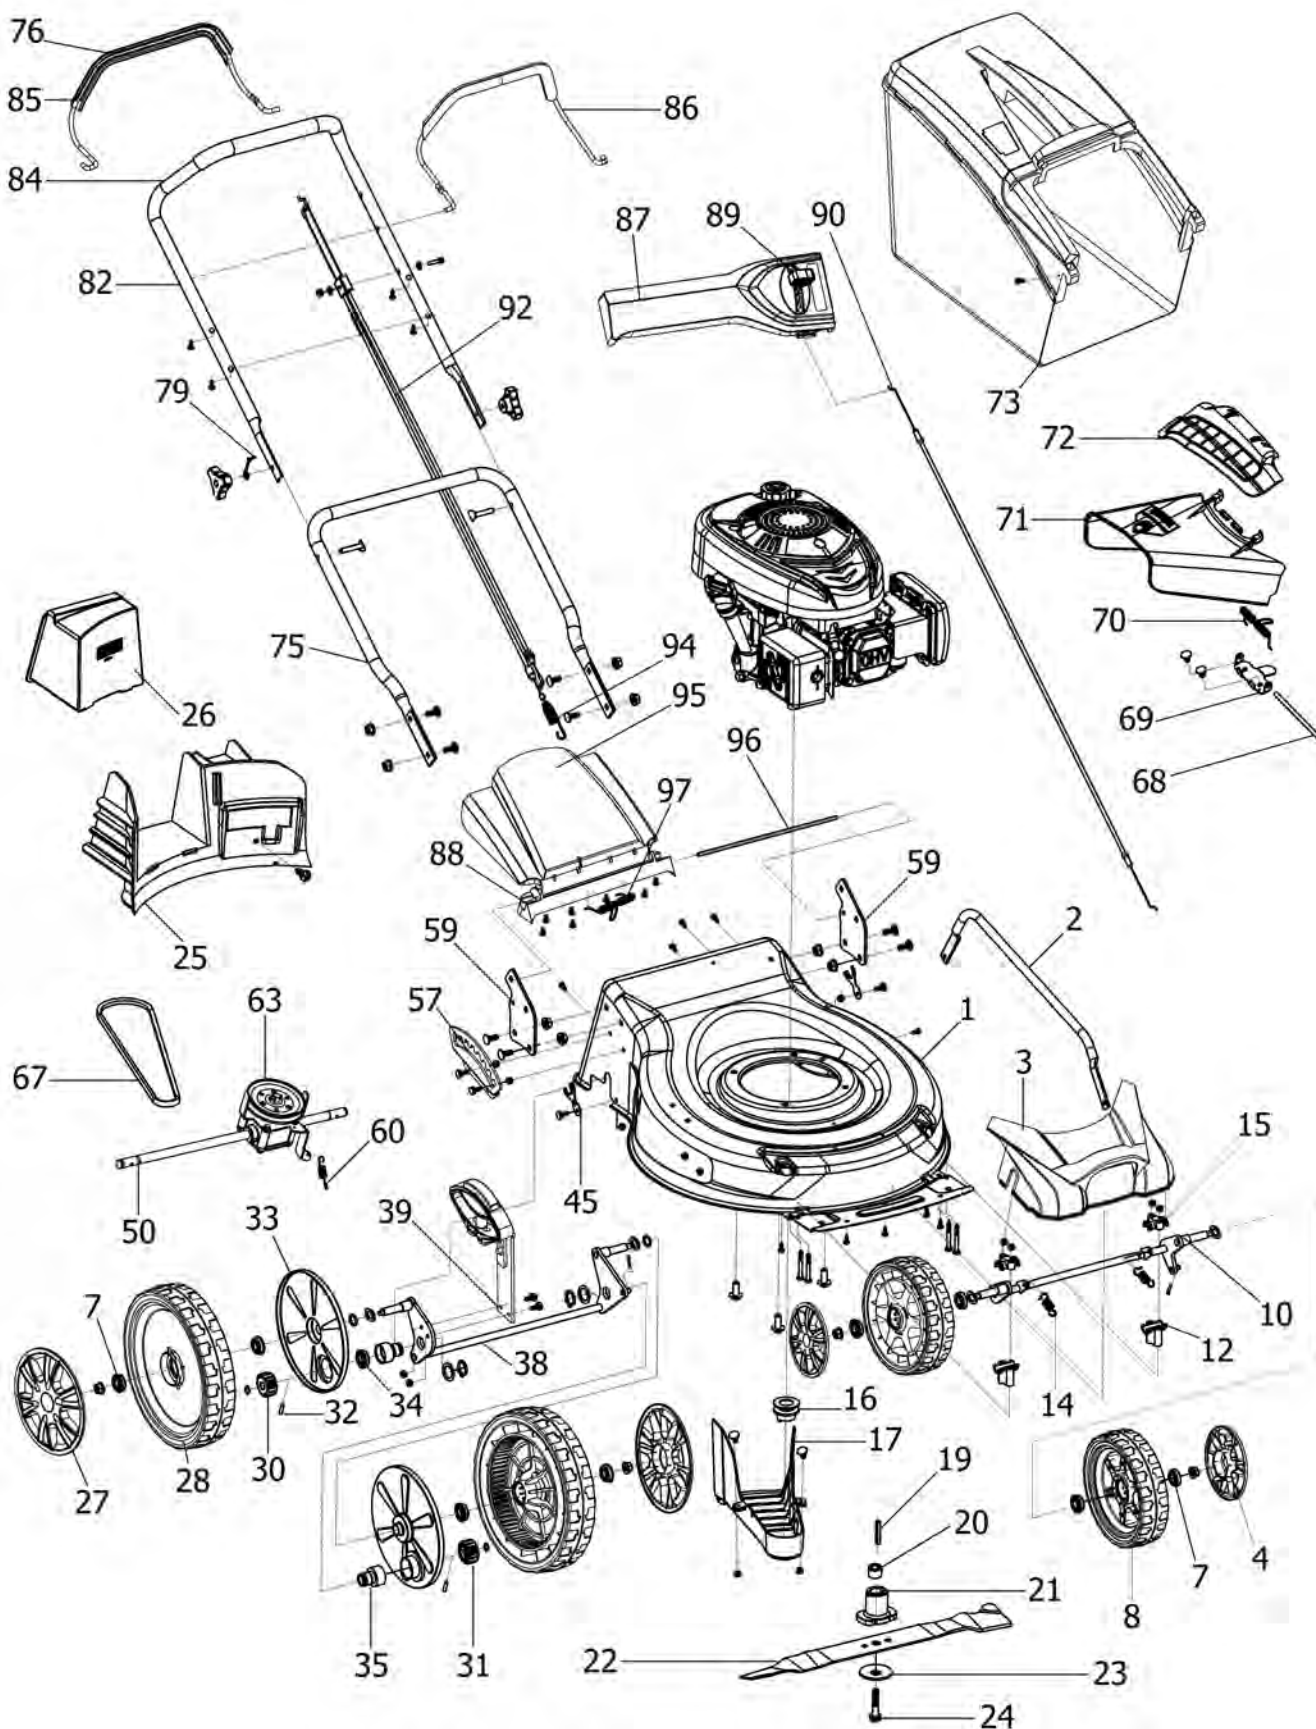

Rasaerba LT52 (B&S)

Art. 79675

Rasaerba LT52 (B&S)

Art. 79675

No.	CODICE	DESCRIZIONE	Qty
1	RDY0702-1C	Chassis (LT52)	1
2	RDY0702-3B	Asta alzaruote	1
3	RDY0701-4C	Mascherina	1
4	RDY0701-13C	Copriruota anteriore	2
7	RDY0218-15A	Cuscinetto ruota	8
8	RDY0701.1C	Ruota anteriore	2
10	RDY0701.3	Assale anteriore	1
12	RDY0701-10	Blocchetto inferiore	2
14	RDY0701-12	Molla assale anteriore	2
15	RDY0701-11	Blocchetto superiore	2
16	RDY0128-19B	Puleggia trazione	1
17	RDY0702-2	Carter copricinghia	1
19	RDY0701-31	Chiavetta	1
20	RDY0701.8-2	Distanziale	1
21	RDY0701.8.1	Portalama L=55	1
22	RDY0702-4A	Lama (52 cm.)	1
23	RDY0218-20	Molla a tazza	1
24	RDY0218-50	Vite lama L=50	1
25	RDY0701-5	Convogliatore erba	1
26	RDY0701-19	Tappo mulching	1
27	RDY0701-14C	Copriruota posteriore	2
28	RDY0701.2C	Ruota posteriore	2
30	RDY0218.4-1	Ingranaggio trazione dx.	1
31	RDY0218.11-1	Ingranaggio trazione sx.	1
32	RDY0706	Spina di trazione	2
33	RDY0701-23	Copriruota interno	2
34	RDY0218-15	Cuscinetto	2
35	RDY0302.3-3	Boccola	2
38	RDY0701.4C	Assale posteriore	1
39	RDY0702.5	Maniglia regol. taglio	1
45	RDY0304-10	Fermo assale post.	2
50	RDY0218.7B.1	Gruppo trazione cpl.	1
57	RDY0702.5-1	Piastra altezza taglio	1
59	RDY0701-18	Supporto impugnatura	1
60	RDY0701-22	Molla gruppo trazione	1
63	RDY0302-4A	Puleggia gruppo traz.	1
67	RDY0003	Cinghia traz. (850 Li)	1
68	RDY0701-9	Asta deflettore lat.	1
69	RDY0701-8	Supp. deflettore lat.	1
70	RDY0701-17	Molla deflettore	1
71	RDY0701-7	Deflettore scarico lat.	1
72	RDY0701-6	Defelttore di chiusura	1
73	RDY0701.6.1C	Cesto raccolta cpl.	1

No.	CODICE	DESCRIZIONE	Qty
75	RDY0701-24	Manico inferiore	1
76	RDY0701-35	Plastica coprileva	1
79	RDY0218-26C	Gancio fune avv.to	1
82	RDY0302.2-3C	Manico superiore	1
84	RDY0701-30	Spugnetta manico	1
85	RDY0302A.4-2C	Leva innesto trazione	1
86	RDY0701-29C	Leva arresto motore	1
87	RDY0701.7-1C	Cruscotto	1
88	RDY0701-22C	Supp. Deflettore post.	1
89	RDY0701.7-3	Manettino acceleratore	1
90	RDY0702-27C	Cavo acceleratore cpl.	1
92	RDY0702-25D	Kit cavi Stop/trazione	1
94	RDY0701-26	Molla cavo trazione	1
95	RDY0701-21C	Deflettore posteriore	1
96	RDY0601-14C	Asta deflettore post.	1
97	RDY0701-20C	Molla deflettore post.	1