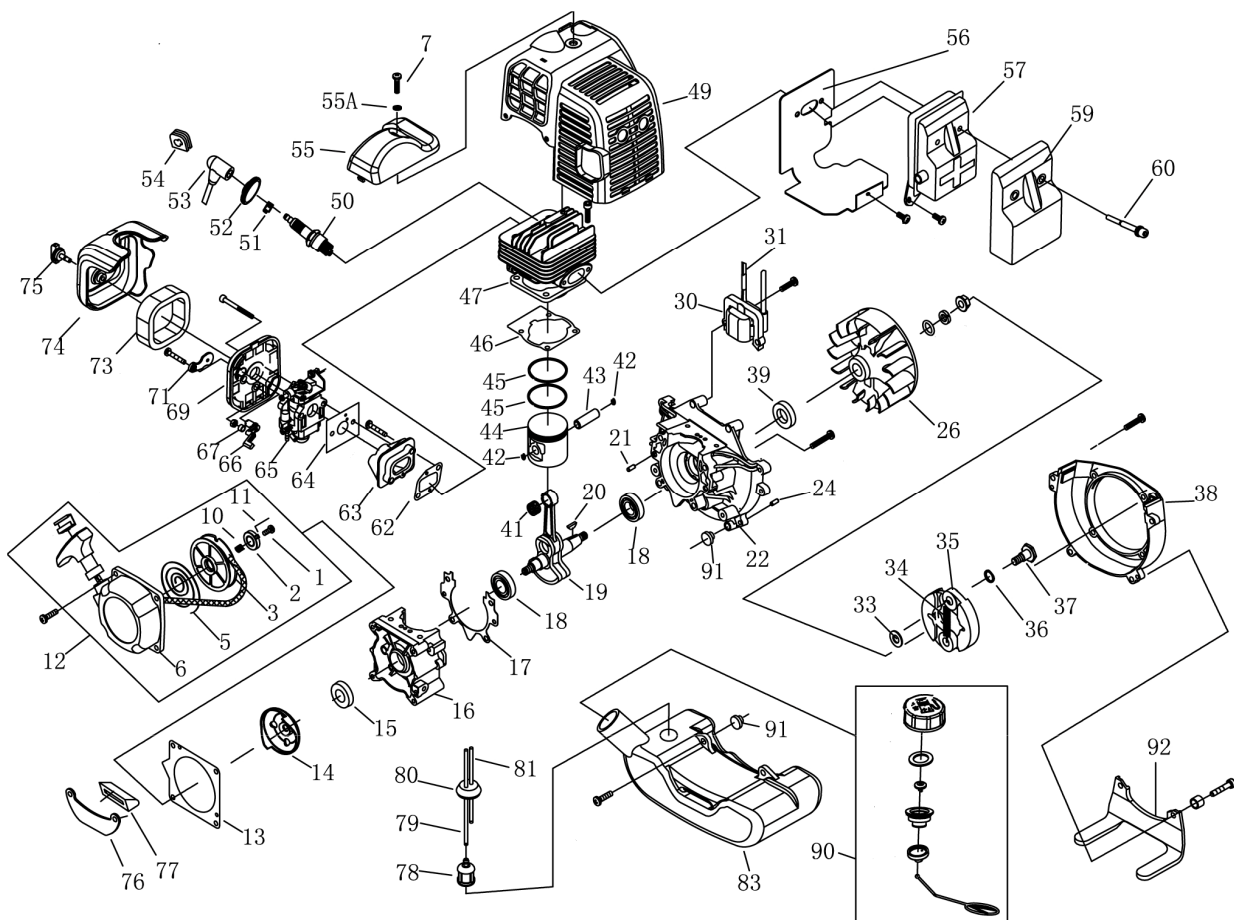

**MOTOTRIVELLA 53 cc. (3WT-300A)**

**ART. 90380**

Nr.	Codice	Descrizione	Description in English	Q.ty
2	88309	Cricchetto avv.to	Ratchet	1
3	90478	Puleggia avv.to	Starter rope reel	1
5	90479	Molla avviamento	Recoil spring	1
10	88310	Molla cricchetto	Spring	1
11	90482	Linguetta avv.to	Start pole	2
12	90483	Avviamento cpl.	Starter	1
13	88299	Piastra avviamento	Gasket	1
14	90484	Rotore avviamento	Start reel	1
15	13554	Paraolio	Oil-Seal	1
16	88422	Carter motore lato avv.to	Crank case	1
17	88423	Guarnizione carter motore	Gasket	1
18		Cuscinetto 6202/P5	Bearing 6202/P5	2
19	88424	Albero motore cpl	Crank shaft	1
20	88645	Chiavetta 3X5X13	Key 3X5X13	1
21	88799	Spina 4 X 10	Pin B4 X 10	1
22	88425	Carter motore lato volano	Crank case	1
24	88799	Spina 4 X 10	Pin B4 X 10	2
26	90629	Volano	Magneto rotor	1