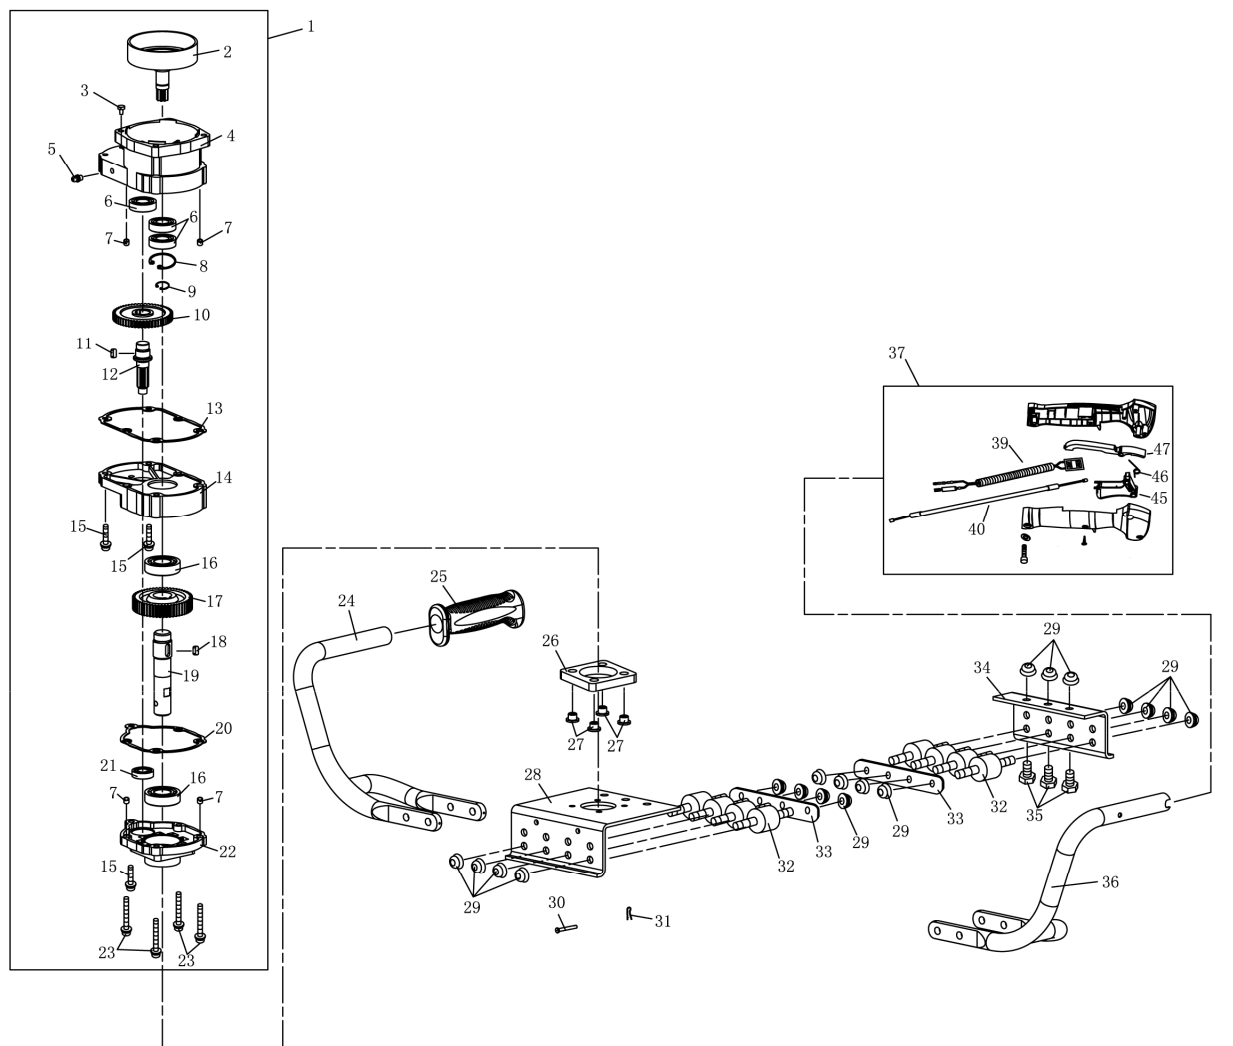

Nr.	Codice	Descrizione	Description in English	Q.ty
1	90638	Scatola ingranaggi cpl.	Gear Box	1
2	90639	Campana Frizione	Clutch Drum Comp.	1
3	90640	Tappo	Vent-plug	1
4	90641	Carter Campana	Wheel Box	1
5		Ingrassatore M6	Fuel Cup M6	1
6		Cuscinetto 6002-2Rs/P5	Bearing 6002-2Rs/P5	1
7		Boccola	Bushing	4
8		Seeger 32	Stop Ring 32	1
9		Seeger 15	Stop Ring 15	1
10	90642	Ingranaggio Primario	Gear	1
11	90643	Chiavetta	Key	1
12	90644	Albero Primario	Gear Shaft	1
13	90645	Guarnizione	Gasket	1