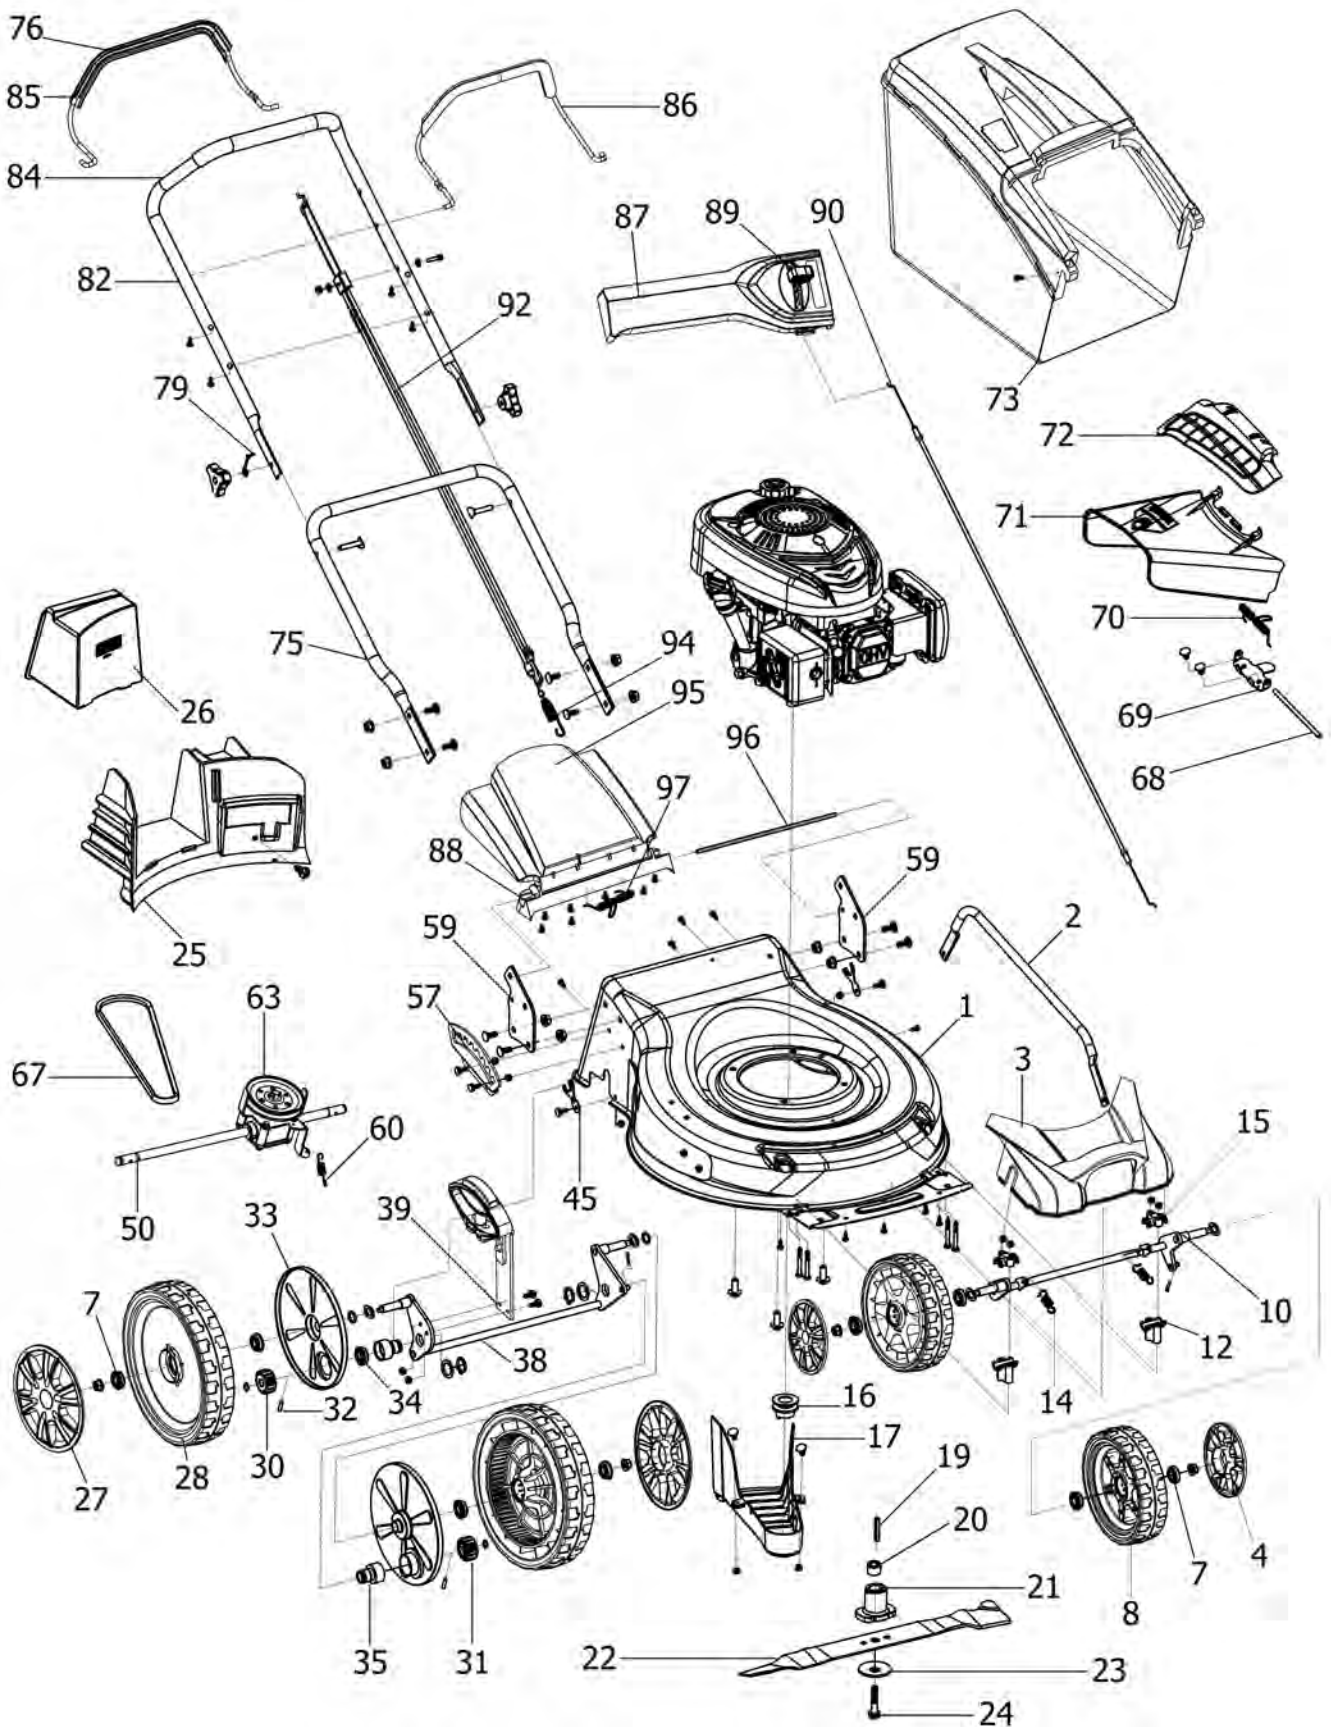

Rasaerba LT48

Art. 79671

Rasaerba LT48

Art. 79671

No.	CODICE	DESCRIZIONE	Qty
1	RDY0701-1C	Chassis (LT48)	1
2	RDY0701-15B	Asta alzaruote	1
3	RDY0701-4C	Mascherina	1
4	RDY0701-13C	Copriruota anteriore	2
7	RDY0218-15A	Cuscinetto ruota	8
8	RDY0701.1C	Ruota anteriore	2
10	RDY0701.3	Assale anteriore	1
12	RDY0701-10	Blocchetto inferiore	2
14	RDY0701-12	Molla assale anteriore	2
15	RDY0701-11	Blocchetto superiore	2
16	RDY0128-19B	Puleggia trazione	1
17	RDY0702-2	Carter copricinghia	1
19	RDY0701-31	Chiavetta	1
20	RDY0701.8-2	Distanziale	1
21	RDY0701.8.1	Portalama L=55	1
22	RDY0701-16A	Lama (48 cm.)	1
23	RDY0218-20	Molla a tazza	1
24	RDY0218-50	Vite lama L=50	1
25	RDY0701-5	Convogliatore erba	1
26	RDY0701-19	Tappo mulching	1
27	RDY0701-14C	Copriruota posteriore	2
28	RDY0701.2C	Ruota posteriore	2
30	RDY0218.4-1	Ingranaggio trazione dx.	1
31	RDY0218.11-1	Ingranaggio trazione sx.	1
32	RDY0706	Spina di trazione	2
33	RDY0701-23	Copriruota interno	2
34	RDY0218-15	Cuscinetto	2
35	RDY0302.3-3	Boccola	2
38	RDY0701.4D	Assale posteriore	1
39	RDY0702.5	Maniglia regol. taglio	1
45	RDY0304-10	Fermo assale post.	2
50	RDY0218.7B.1	Gruppo trazione cpl.	1
57	RDY0702.5-1	Piastra altezza taglio	1
59	RDY0701-18	Supporto impugnatura	2
60	RDY0701-22	Molla gruppo trazione	1
63	RDY0302-4A	Puleggia gruppo traz.	1
67	RDY0002	Cinghia traz. (800 Li)	1
68	RDY0701-9	Asta deflettore lat.	1
69	RDY0701-8	Supp. deflettore lat.	1
70	RDY0701-17	Molla deflettore	1
71	RDY0701-7	Deflettore scarico lat.	1
72	RDY0701-6	Defelttore di chiusura	1
73	RDY0701.6.1C	Cesto raccolta cpl.	1

No.	CODICE	DESCRIZIONE	Qty
75	RDY0701-24	Manico inferiore	1
76	RDY0701-35	Plastica coprileva	2
79	RDY0218-26C	Gancio fune avv.to	1
82	RDY0302.2-3C	Manico superiore	1
84	RDY0701-30	Spugnetta manico	1
85	RDY0302A.4-2C	Leva innesto trazione	1
86	RDY0701-29C	Leva arresto motore	1
87	RDY0701.7-1C	Cruscotto	1
88	RDY0701-22C	Supp. Deflettore post.	1
89	RDY0701.7-3	Manettino acceleratore	1
90	RDY0702-27C	Cavo acceleratore cpl.	1
92	RDY0701-65	Kit cavi Stop/trazione	1
94	RDY0701-26	Molla cavo trazione	1
95	RDY0701-21C	Deflettore posteriore	1
96	RDY0601-14C	Asta deflettore post.	1
97	RDY0701-20C	Molla deflettore post.	1