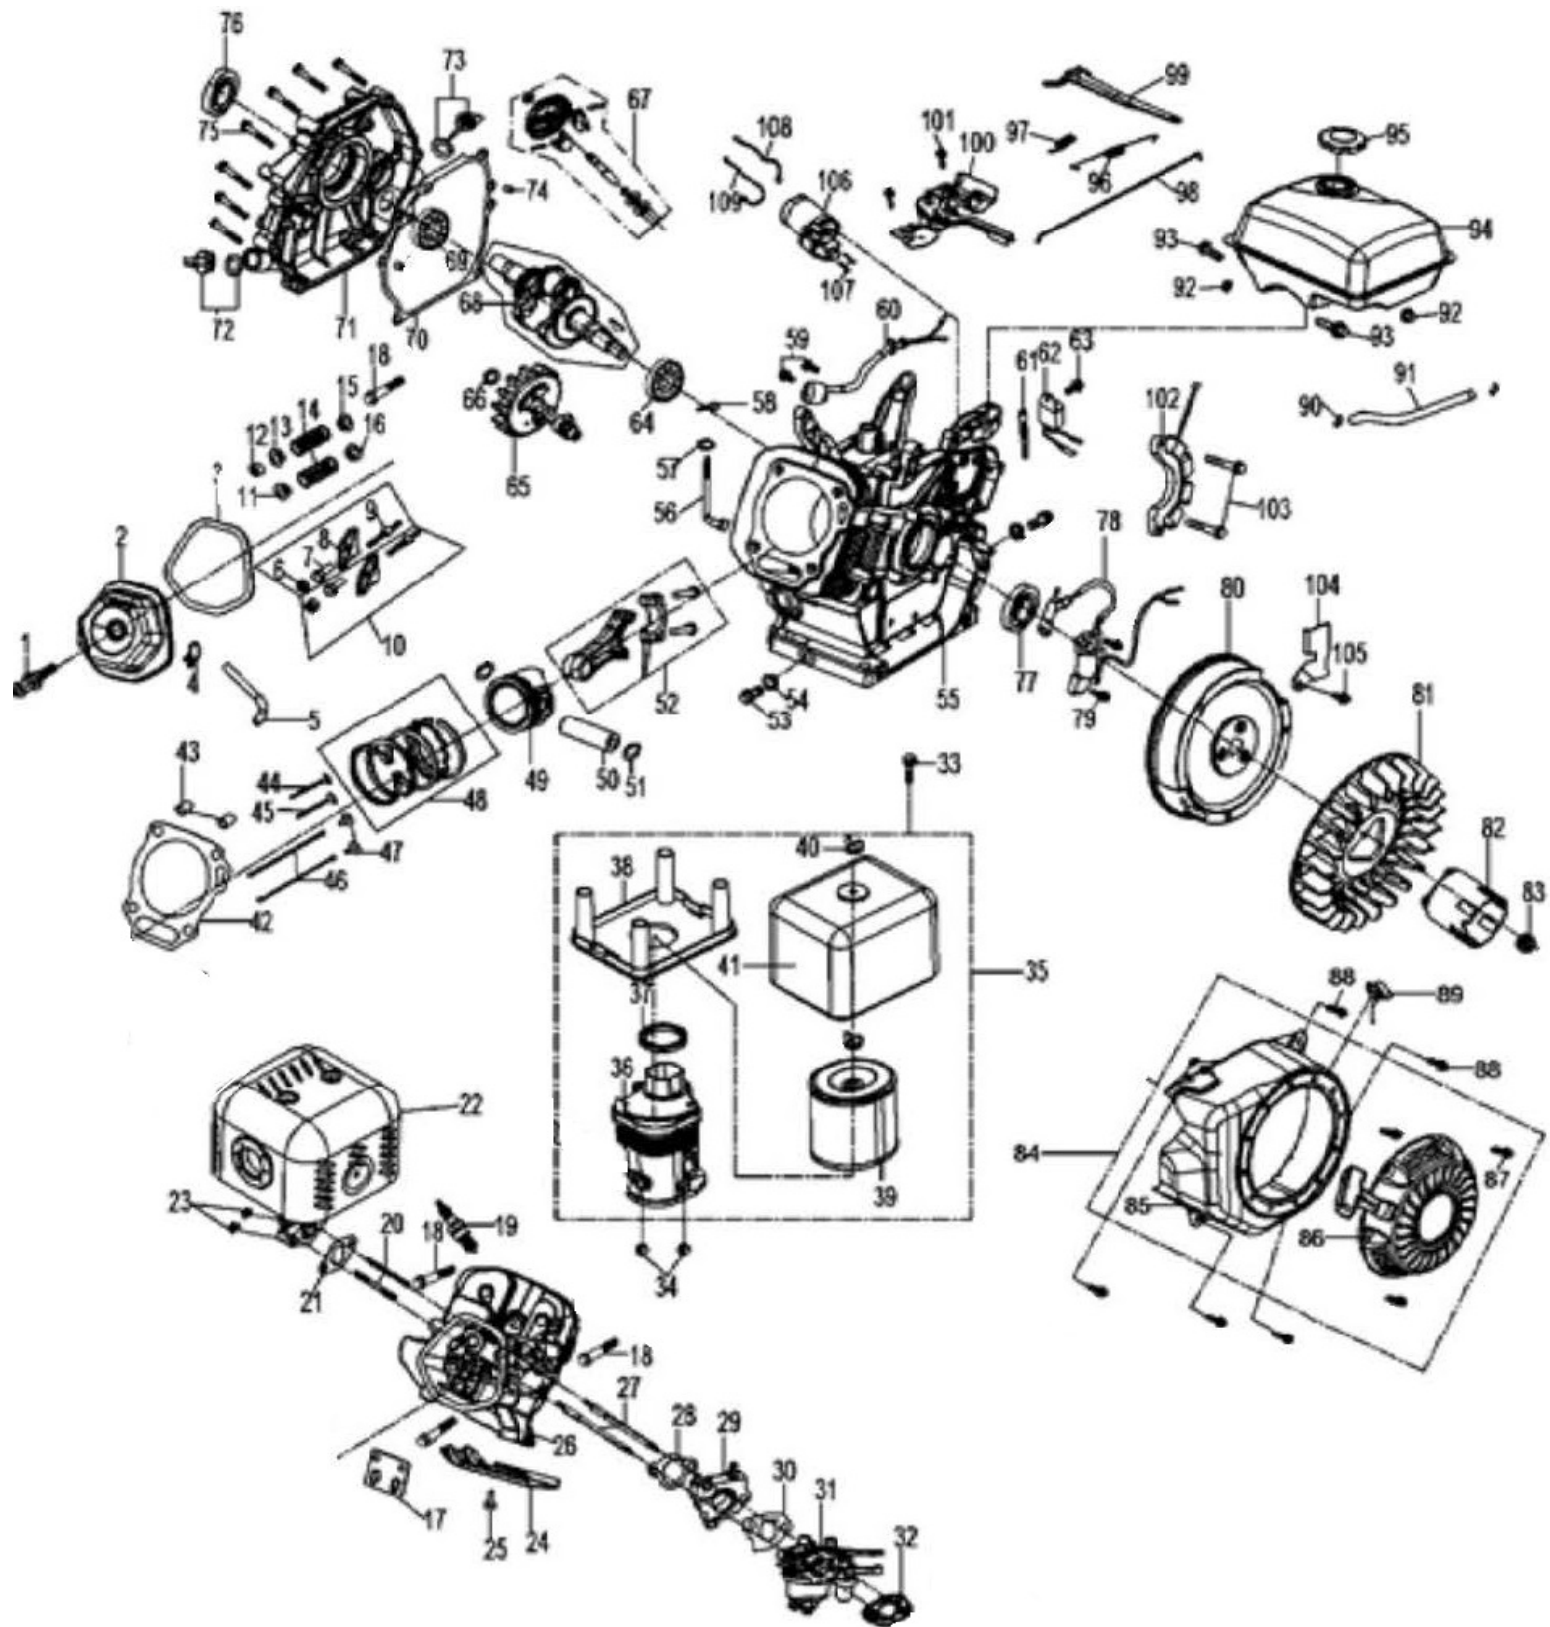

# Motore 4 Tempi / 4 Strike Engine

Mod. G360F

Art. 79726 - 84944

No.	Codice	Descrizione	Description	Q.TY
3	RMM00257	Guarnizione Coprivalvole	GASKET, VALVE COVER	1
10	RMM00262	Asta Bilancere Cpl.	ROCKER ARM ASSEMBLY	2
11	RMM00263	Sede Molla Valvola	VALVE SPRING SEAT	1
12	RMM00264	Pastiglia Valvola di Scarico	ADJUST CAP, EXHAUST	1
13	RMM00265	Sede Molla Valvola	VALVE SPRING SEAT	1
14	RMM00266	Molla Valvola	VALVE SPRING	2
15	RMM00267	Sede Molla Valvola	VALVE SPRING SEAT	1
16	RMM00268	Guarnizione Valvola Aspiraz.	INTAKE VALVE SEAL	1
28	RMM00282	Guarnizione Carburatore	GASKET, CARBURETOR INSULATOR	1
29	RMM00284	Isolante Carburatore	CARBURETOR INSULATOR	1
30	RMM00286	Guarnizione Carburatore	CARBURETOR GASKET	1
31	RMM00288	Carburatore	CARBURETOR	1
32	RMM00289	Guarnizione Filtro Aria	AIR FILTER GASKET	1
39	RMM00299	Elemento Filtrante	AIR FILTER ELEMENT	1
41	RMM00300	Coperchio Filtro Aria	AIR FILTER COVER	1
42	RMM00302	Guarnizione Testa	GASKET,CYLINDER HEAD	1
43	RMM00303	Perni	DOWEL PIN $\phi 12 \times 20$	2
44	RMM00305	Valvola di Scarico	EXHAUST VAVLE	1
45	RMM00307	Valvola Ddi Aspirazione	INTAKE VAVLE	1
46	RMM00309	Asta di Spinta	PUSH ROD	2
47	RMM00310	Alzavalvole	TAPPET	2
48	RMM00312	Kit Segmenti Pistone	PISTON RING SET	1
49	RMM00314	Pistone	PISTON	1
50	RMM00316	Spinotto Pistone	PISTON PIN	1
51	RMM00317	Fermi Spinotto	CIRCLIP, PISTON PIN	2
52	RMM00319	Biella	CONNECTING ROD	1
53	RMM00320	Tappo Scarico Olio	DRAIN BOLT M12x1.5x15	2
54	RMM00321	Rondella	WASHER $\phi 12 \times 2 \times \phi 20$	2
60	RMM00328	Sensore Olio	OIL SENSOR	1
67	RMM00332	Regolatore di Giri	GOVERNOR GEAR	1
70	RMM00336	Guarnizione Carter Motore	GASKET, CRANKCASE COVER	1
72	RMM00340	Tappo Olio	OIL PLUG	1
73	RMM00341	Tappo Livello Olio	DIPSTICK	1
76	RMM00343	Paraolio 35x52x7	OIL SEAL 35x52x7	1
77	RMM00343	Paraolio 35x52x7	OIL SEAL 35x52x7	1
78	RMM00344	Bobina	IGNITION MODULE	1
86	RMM00356	Gruppo Avviamento Cpl.	RECOIL STARTER	1
94	RMM00361	Serbatoio	FUEL TANK	1
95	RMM00239	Tappo Serbatoio	FUEL CAP	1
96	RMM00362	Leva Acceleratore	THROTTLE LINKAGE	1
97	RMM00364	Molla Regolatore	GOVERNOR SPRING	1
98	RMM00365	Leva Acceleratore	THROTTLE LINKAGE	1
98	RMM00366	Molla Folle	IDLE SPRING	1