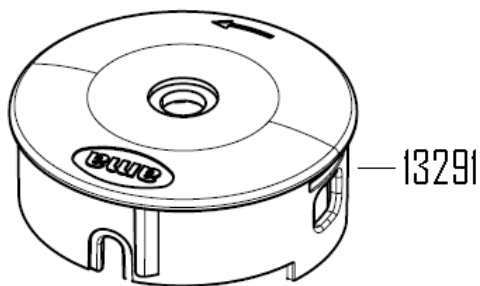

I

ESPLOSO RICAMBI

GB

EXPLODED VIEW

**Testina batti e vai
Tap and go Brushcutter head
59770**

59770