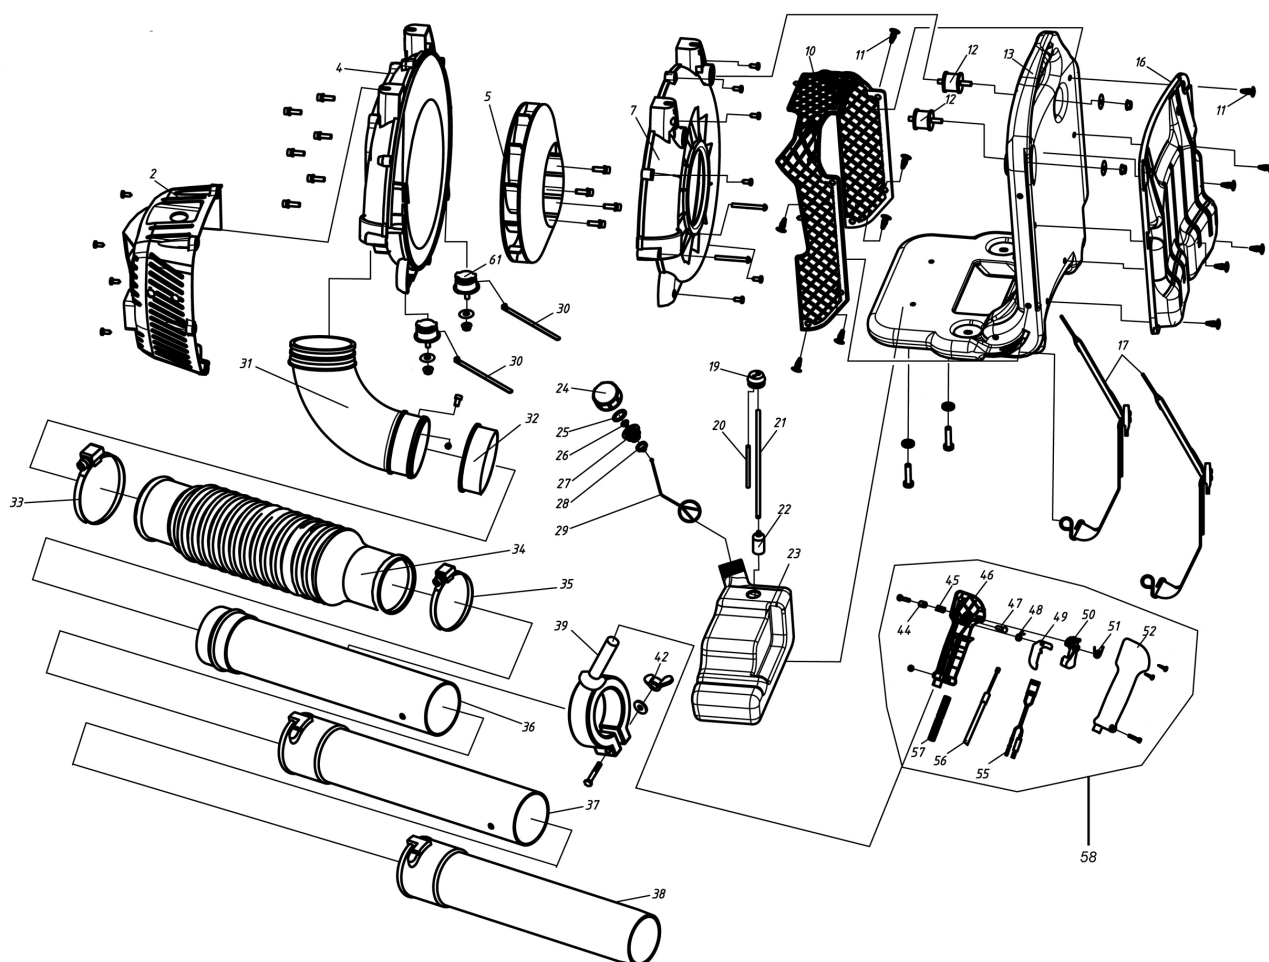

CORPO / ZAINO

Nr.	Codice	Descrizione	Description in English	Q.ty
2	88662	Protezione copri-motore	Protection	1
	92697	Protezione copri-motore (Rosso)	Protection (RAL3001)	
4	88663	Carter ventola esterno	Volute case	1
	92698	Kit carter copriventola 4+7 (Grigio)	Volute case (RAL7042)	
5	88664	Ventola	Impeller	1
7	88665	Carter ventola interno	Volute case	1
	92698	Kit carter copriventola 4+7 (Grigio)	Volute case (RAL7042)	
10	88666	Griglia protettiva	Protect net	1
11	***	Clip zaino	Back Clip	12
12	88667	Supporto antivibrante	Support	2
13	88668	Telaio zaino	Frame	1
16	88669	Schienale	Back Mat	1
17	88670	Bretella	Band	2
19	88556	Gommino serbatoio	Vitta plug	1
20	90054	Tubo ritorno	Fuel tube	1
21	90167	Tubo pesca-miscela	Fuel tube	1