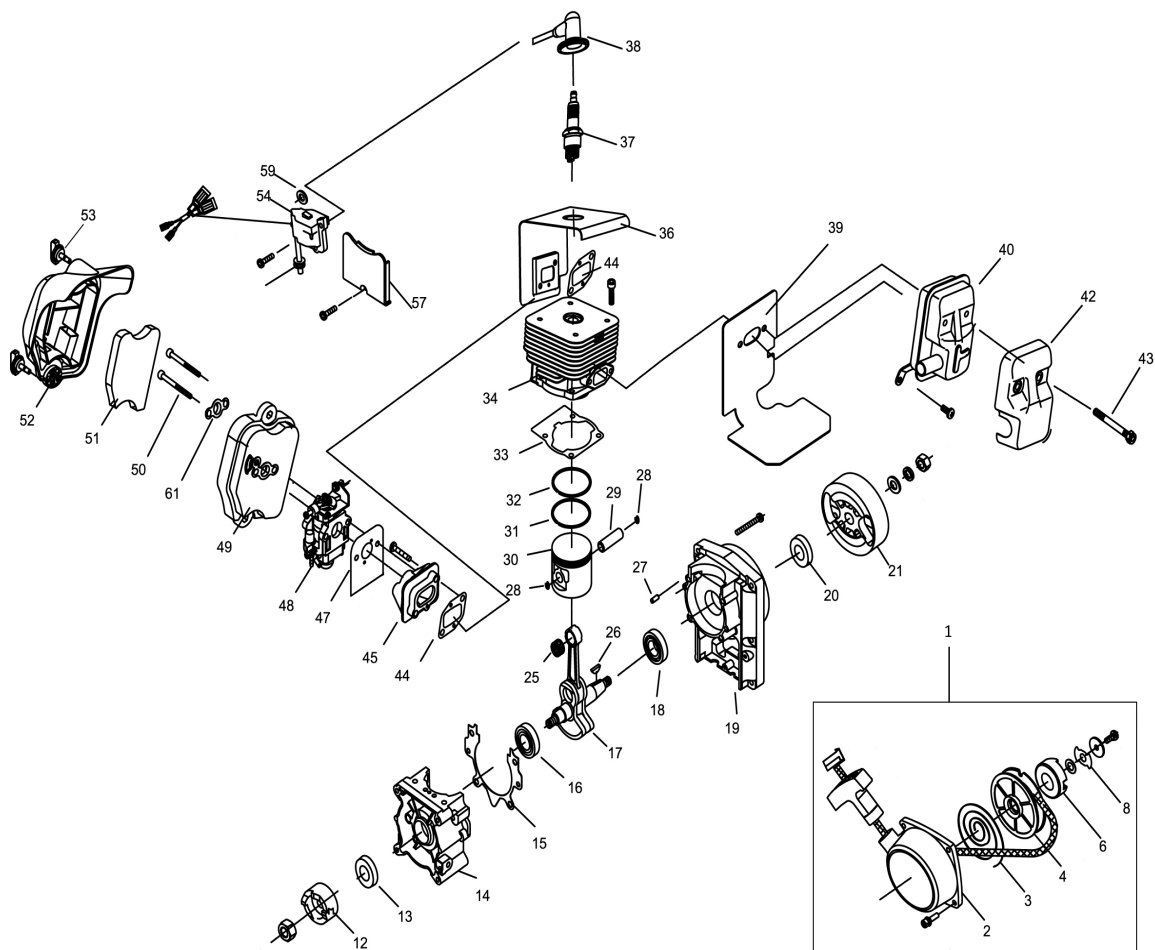

SOFFIATORE (KBL-500)

ART. 88601

MOTORE

Nr.	Codice	Descrizione	Description in English	Q.ty
1	89642	Avviamento cpl.	Starter	1
	92707	Avviamento cpl. (Grigio)	Starter (RAL7042)	
2	89495	Carter avv.to	Case	1
3	13728	Molla avviamento	Recoil spring	1
4	89496	Puleggia avv.to	Starter rope reel	1
6	89497	Rotore avviamento	Start wheel	1
8	88639	Guida rotore	Guide slice	1
12	88640	Innesto avv.to	Ratchet	1
13	13554	Paraolio	Oil-Seal	2
14	88422	Carter motore lato avv.to	Crank case	1
15	88423	Guarnizione carter motore	Gasket	1
16	Standard	Cuscinetto 6202/P6	Bearing 6202/P6	1
17	88641	Albero motore cpl	Crank shaft	1
18	Standard	Cuscinetto 6202/P6	Bearing 6202/P6	1
19	88642	Carter motore lato volano	Crank case	1
20	88643	Paraolio	Oil-Seal	1
21	88644	Volano	Magneto rotor	1
25	79347	Gabbia Rulli	Bearing	1
26	88645	Chiavetta 3X5X13	Key 3X5X13	1