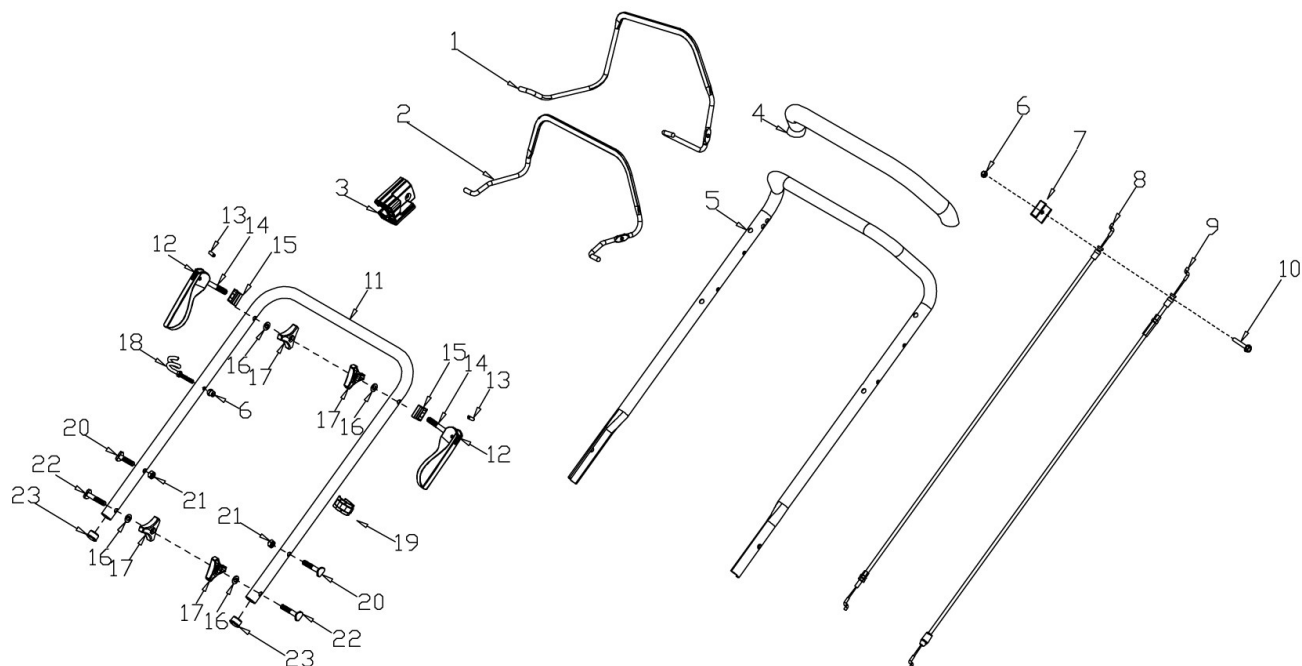

## Manico

Nr.	Codice ama	Descrizione	Description	Q.ty
1	TRX-0082	Leva Trazione	Clutch Lever	1
2	TRX-0495	Leva "STOP"	Brake Lever	1
3	TRX-0125	Fermo leve in plastica	Limiting Stopper	1
4	TRX-0073	Spugnetta manico	Foam Pipe	1
5	TRX-0074	Manico superiore	Upper handrail	1
6	Standard	Dado cieco M6	Nut	2
7	TRX-0083	Blocchetto fermacavi	Cable Fixing Clamp	1
8	TRX-0499	Cavo "STOP"	Brake Cable	1
9	TRX-0086	Cavo trazione	Clutch Cable	1
10	Standard	Bullone flangiato M6X32	Bolt	1
11	TRX-0088	Manico inferiore	Lower handrail	1
12	TRX-0076	Leva fiss. Manico	Control Handle	2
13	TRX-0032	Spina leva fiss. Manico	Pin	2
14	TRX-0078	Perno leva fiss. Manico	Handle Pin	2
15	TRX-0077	Sede leva fiss. Manico	Lever seat	2
16	Standard	Rondella piana 8	Flat Washer	4
17	TRX-0089	Pomello fiss. Manico	Knob	4
18	TRX-0093	Guida corda avviamento	Rope Guide	1
19	TRX-0091	Fascetta fermacavi	Cable Support	1
20	TRX-0014	Bullone manico (M8X35)	Bolt	2
21	Standard	Dado autobloccante M8	Nut	2
22	TRX-0015	Bullone manico (M8X50)	Bolt	2
23	TRX-0092	Tappo manico	Handle Plug	2