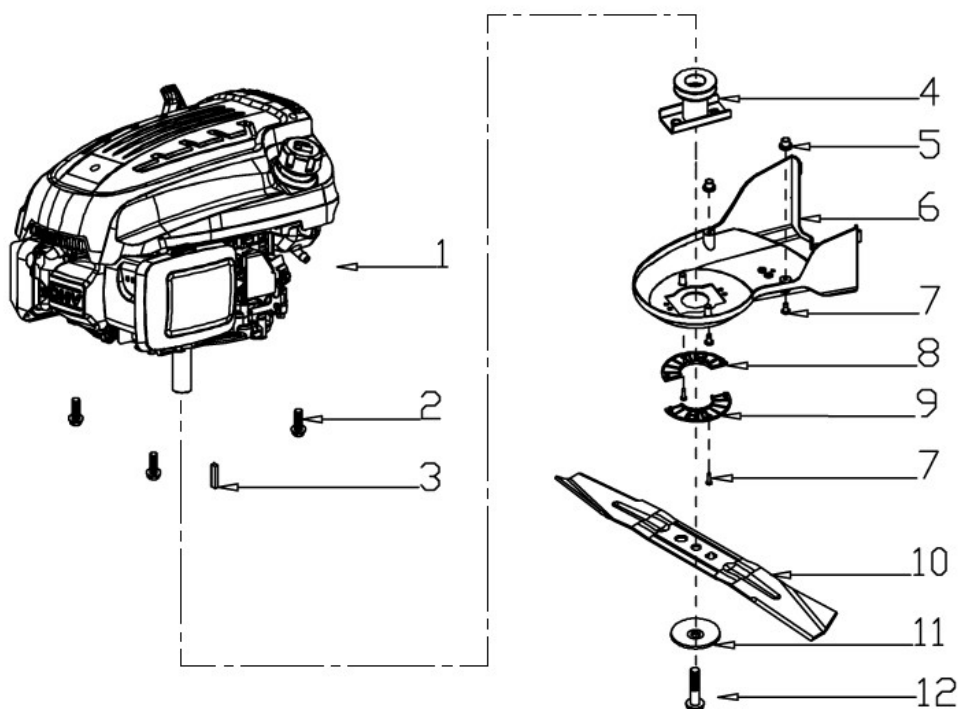

Gruppo lama

Nr.	Codice ama	Descrizione	Description	Q.ty
1	92623	Motore Y145V	Y145V engine	1
2	Standard	Bullone fiss. Motore M8X25	Bolt	3
3	TRX-0040	Chiavetta portalama	Flat Key	1
4	TRX-0107	Portalama	Blade Adapter	1
5	TRX-0045	Boccola	Screw Cap	2
6	TRX-0148	Carter copricinghia	Belt Cover	1
7	Standard	Vite autofilettante	Screw	2
8	TRX-0051	Piastra copricinghia 1	Belt Cover Plate1	1
9	TRX-0052	Piastra copricinghia 2	Belt Cover Plate2	1
10	TRX-0164	Lama 51 cm. (20")	20" Blade	1
11	TRX-0119	Rondella lama	Blade Washer	1
12	TRX-0004	Bullone lama	Blade Bolt	1