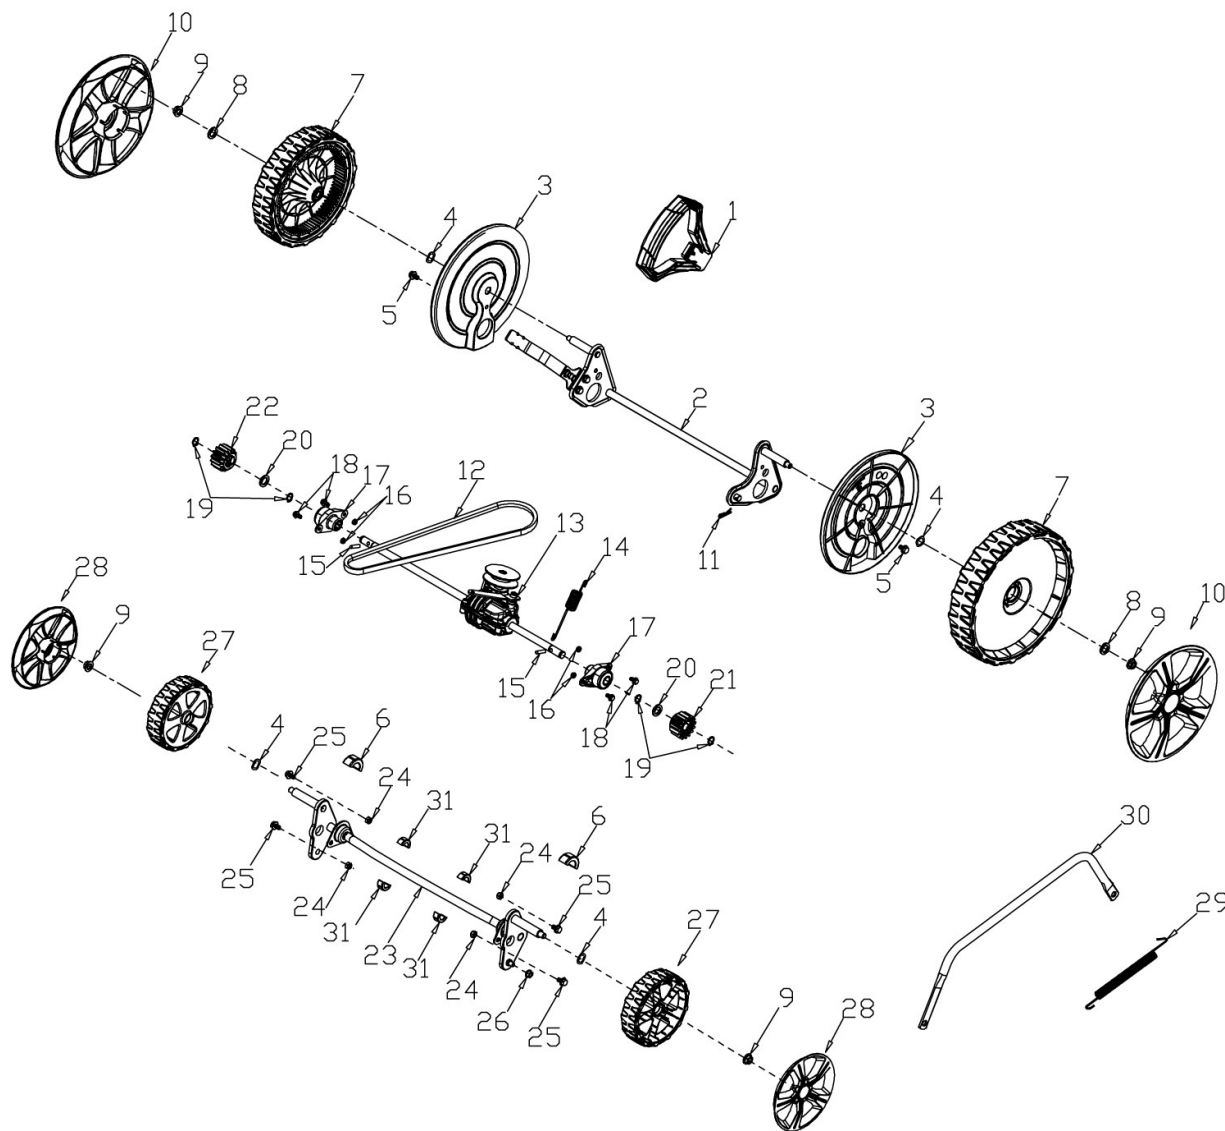

Chassis

Nr.	Codice ama	Descrizione	Description	Q.ty
25	TRX-0154	Boccola Destra	Washer R	1
26	Standard	Dado M5	Nut	2
27	TRX-0493	Supporto scarico laterale	Side Discharge Bracket	1
28	Standard	Bullone M5X10	Bolt	2
29	TRX-0149	Asta supporto Sc. Laterale	Side Discharge Cover Shaft	1
30	TRX-0058	Molla scarico laterale	Side Discharge Cover Spring	1
31	TRX-0490	Vite x plastica	Screw	2
32	TRX-0061	Piastra coperchio	Cover Plate	1
33	TRX-0062	Molla Blocchetto	Spring	1
34	TRX-0150	Coperchio scarico laterale	Side Discharge Cover	1
35	TRX-0060	Pulsante blocco/sblocco	Lock	1
36	TRX-0151	Deflettore scarico laterale	Side-Discharge Guiding Board	1

Art. 98885

RASAERBA

Mod. TRX-525

Gruppo ruote e trazione

Nr.	Codice ama	Descrizione	Description	Q.ty
1	TRX-0097	Maniglia reg. altezza	Height Adjustment Handle	1
2	TRX-0156	Assale trazione post. cpl.	Rear Wheel Shaft Assy	1
3	TRX-0157	Copriruota interno	Inner Wheel Cover	2
4	Standard	Rondella elastica 13	Spring Washer	4
5	Standard	Vite M6X12	Screw	2
6	TRX-0146	Boccola assale anteriore	Bush	4
7	TRX-0161	Ruota trazione (11")	11" Wheel	2
8	Standard	Rondella piana	Flat Washer	2
9	Standard	Dado autobloccante M8	Nut	4
10	TRX-0162	Copriruota esterno	11" outer wheel cover	2
11	Standard	Coppiglia	Split Pin	1
12	TRX-0035	Cinghia Li700	Belt Li700	1
13	TRX-0104	Gruppo trazione cpl.	Gearbox	1
14	TRX-0102	Molla trazione	Spring	1
15	TRX-0103	Spina trazione	Pin	2