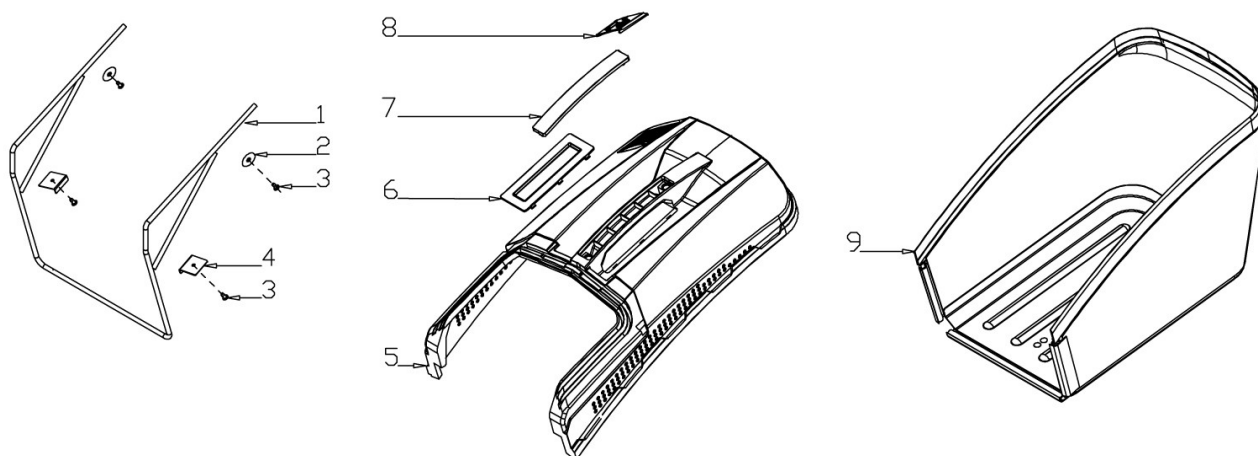

Art. 98885

RASAERBA

Mod. TRX-525

Cesto

Nr.	Codice ama	Descrizione	Description	Q.ty
1	TRX-0142	Telaio cesto	Metal Bracket	1
2	Standard	Rondella piana 5	Flat Washer	2
3	Standard	Vite autofilettante	Screw	4
4	TRX-0143	Piastrina fiss. Cesto	Fixed plate	2
5	TRX-0139	Coperchio cesto	Plastic Cover	1
6	TRX-0120	Coperchietto cesto	Cover Plate	1
7	TRX-0141	Coperchio maniglia cesto	Hand Decoration Cover	1
8	TRX-0140	Indicatore cesto pieno	Indicated Board	1
9	TRX-0044	Tela cesto (ama)	Fabric bag	1