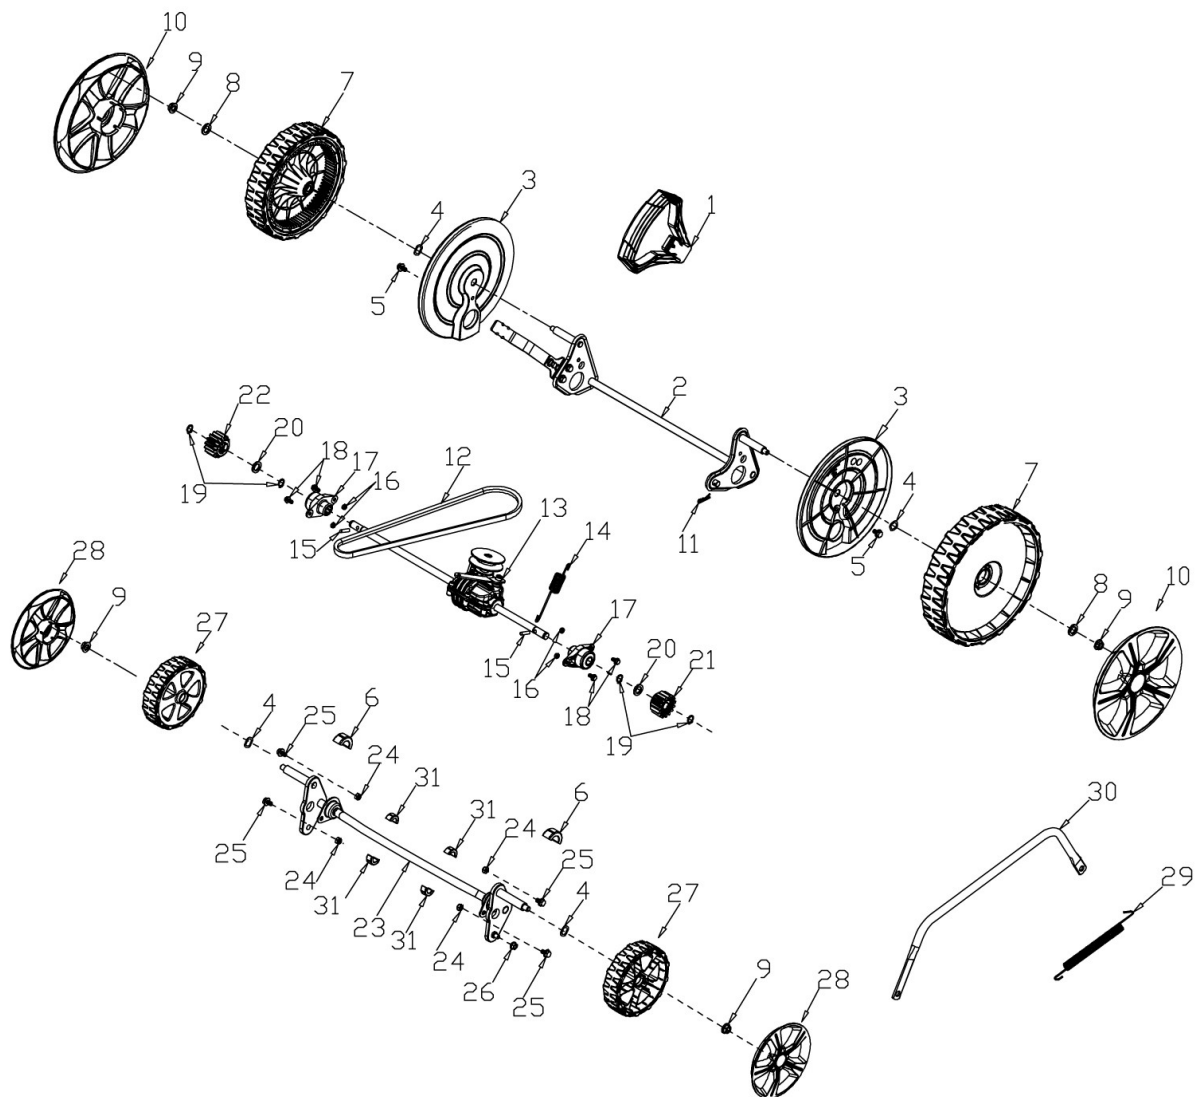

Art. 98885

RASAERBA

Mod. TRX-525

Gruppo ruote e trazione

Nr.	Codice ama	Descrizione	Description	Q.ty
1	TRX-0097	Maniglia reg. altezza	Height Adjustment Handle	1
2	TRX-0156	Assale trazione post. cpl.	Rear Wheel Shaft Assy	1
3	TRX-0157	Copriruota interno	Inner Wheel Cover	2
4	Standard	Rondella elastica 13	Spring Washer	4
5	Standard	Vite M6X12	Screw	2
6	TRX-0146	Boccola assale anteriore	Bush	4
7	TRX-0161	Ruota trazione (11")	11" Wheel	2
8	Standard	Rondella piana	Flat Washer	2
9	Standard	Dado autobloccante M8	Nut	4
10	TRX-0162	Copriruota esterno	11" outer wheel cover	2
11	Standard	Coppiglia	Split Pin	1
12	TRX-0035	Cinghia Li700	Belt Li700	1
13	TRX-0104	Gruppo trazione cpl.	Gearbox	1
14	TRX-0102	Molla trazione	Spring	1
15	TRX-0103	Spina trazione	Pin	2

Gruppo ruote e trazione

Nr.	Codice ama	Descrizione	Description	Q.ty
16	Standard	Dado M5	Nut	4
17	TRX-0433	Supporto trazione	Shaft Sleeve	2
18	Standard	Bullone M5X12	Bolt	4
19	TRX-0033	Seeger 12	Lock Ring	4
20	TRX-0030	Rondella piana	Flat Washer	2
21	TRX-0158	Ingranaggio trazione sx.	Left Gear	1
22	TRX-0159	Ingranaggio trazione dx.	Right Gear	1
23	TRX-0173	Assale ruote anteriore	Front Wheel Shaft	1
24	Standard	Dado autobloccante M6	Nut	4
25	Standard	Bullone M6X12	Bolt	4
26	Standard	Dado M6	Nut	1
27	TRX-0111	Ruota anteriore (8")	8" Wheel	2
28	TRX-0114	Copriruota esterno (8")	8" outer wheel cover	2
29	TRX-0108	Molla asta alzapiatto	Height Adjustment Spring	1
30	TRX-0155	Asta reg. altezza taglio	Height Adjustment Connecting Rod	1
31	TRX-0100	Supporto assale anteriore	Shaft Sleeve	4