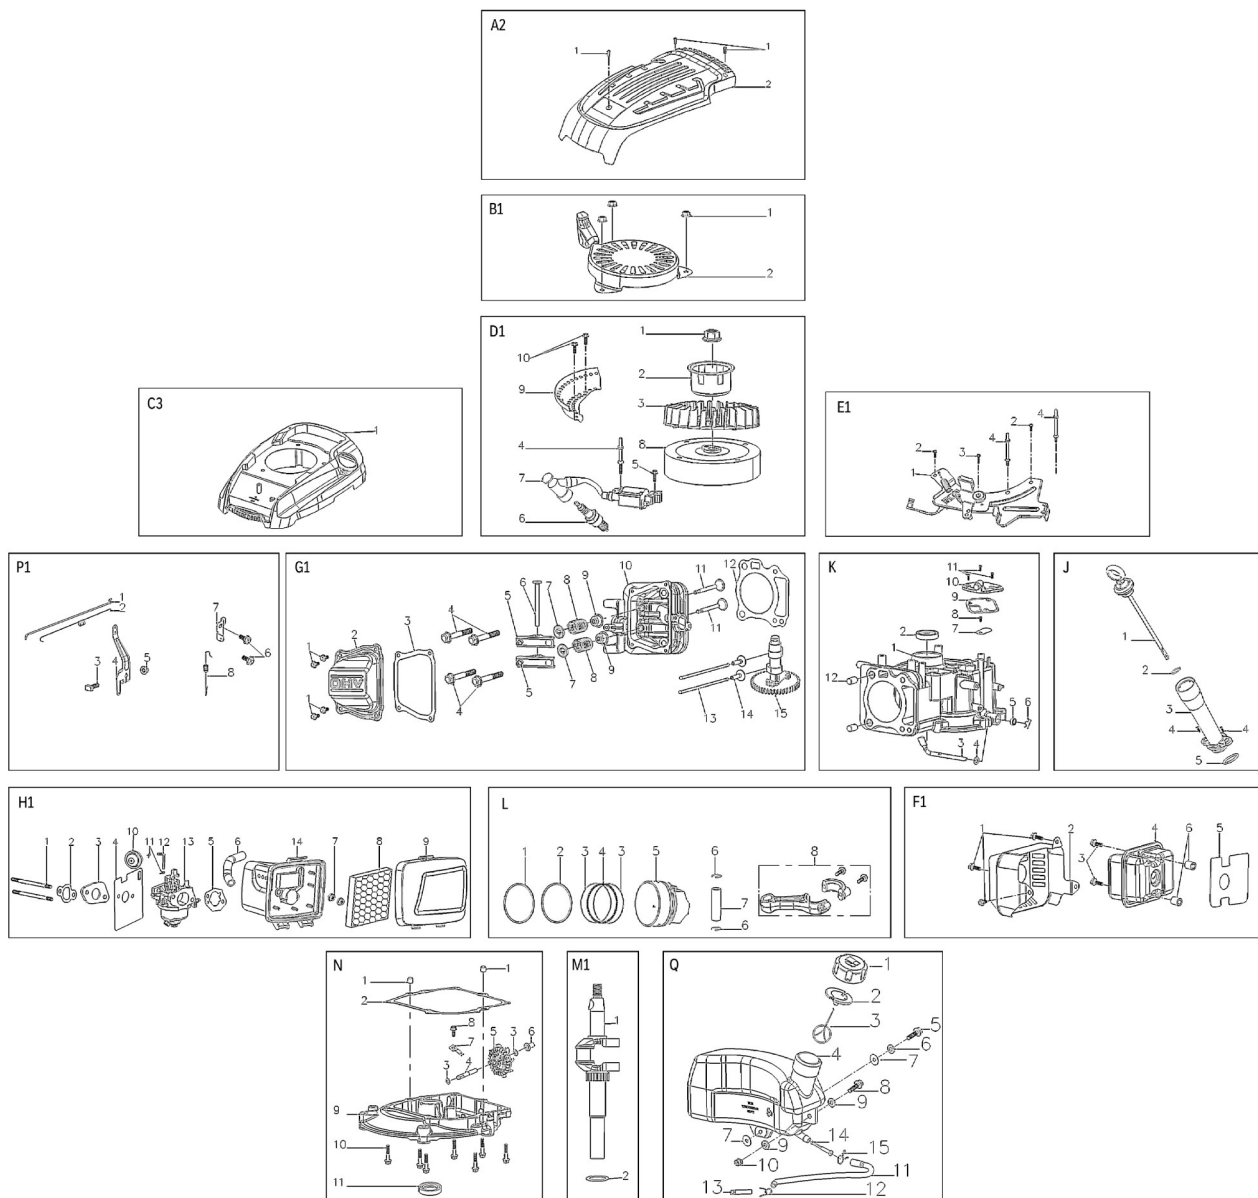

Motore Y145V

Nr.	Codice ama	Descrizione	Description	Q.ty
A2-01	TRX-0692	Vite	Screw	3
A2-02	TRX-0764	Coperchio Motore Y145V	Engine Cover	1
B1-01	TRX-0690	Dado M6	Nut	3
B1-02	TRX-0765	Gruppo Avviamento	Recoil Start	1
C3-01	TRX-0766	Carter Copriventola Y145V	Blower Housing	1
D1-01	TRX-0210	Dado Volano M14X1.5	Nut	1
D1-02	TRX-0211	Rotore Avviamento	Start-up Hub	1
D1-03	TRX-0606	Ventola	Fan	1
D1-04	TRX-0713	Prigioniere I	Bolt I	1
D1-05	TRX-0686	Bullone M6X25	Bolt	1
D1-06	Standard	Candela F6RTC	Spark Plug	1