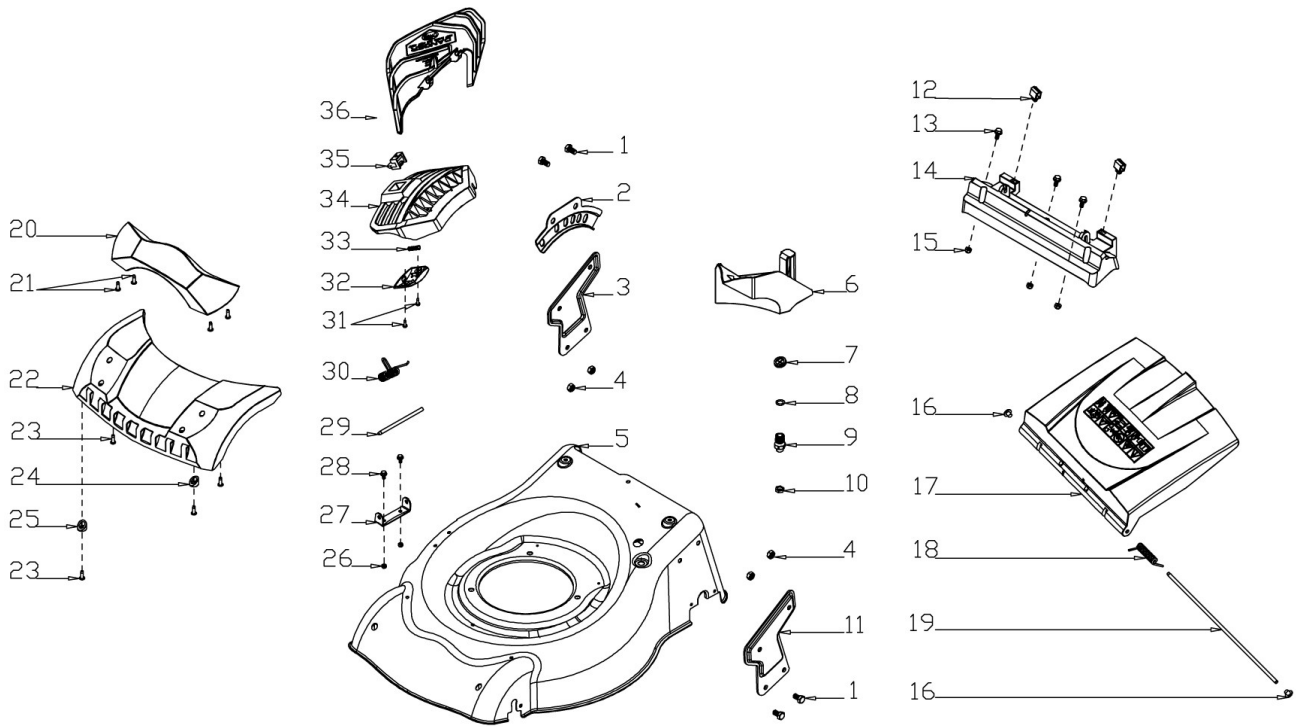

Chassis

Nr.	Codice ama	Descrizione	Description	Q.ty
25	TRX-0154	Boccola Destra	Washer R	1
26	Standard	Dado M5	Nut	2
27	TRX-0493	Supporto scarico laterale	Side Discharge Bracket	1
28	Standard	Bullone M5X10	Bolt	2
29	TRX-0149	Asta supporto Sc. Laterale	Side Discharge Cover Shaft	1
30	TRX-0058	Molla scarico laterale	Side Discharge Cover Spring	1
31	TRX-0490	Vite x plastica	Screw	2
32	TRX-0061	Piastra coperchio	Cover Plate	1
33	TRX-0062	Molla Blocchetto	Spring	1
34	TRX-0150	Coperchio scarico laterale	Side Discharge Cover	1
35	TRX-0060	Pulsante blocco/sblocco	Lock	1
36	TRX-0151	Deflettore scarico laterale	Side-Discharge Guiding Board	1