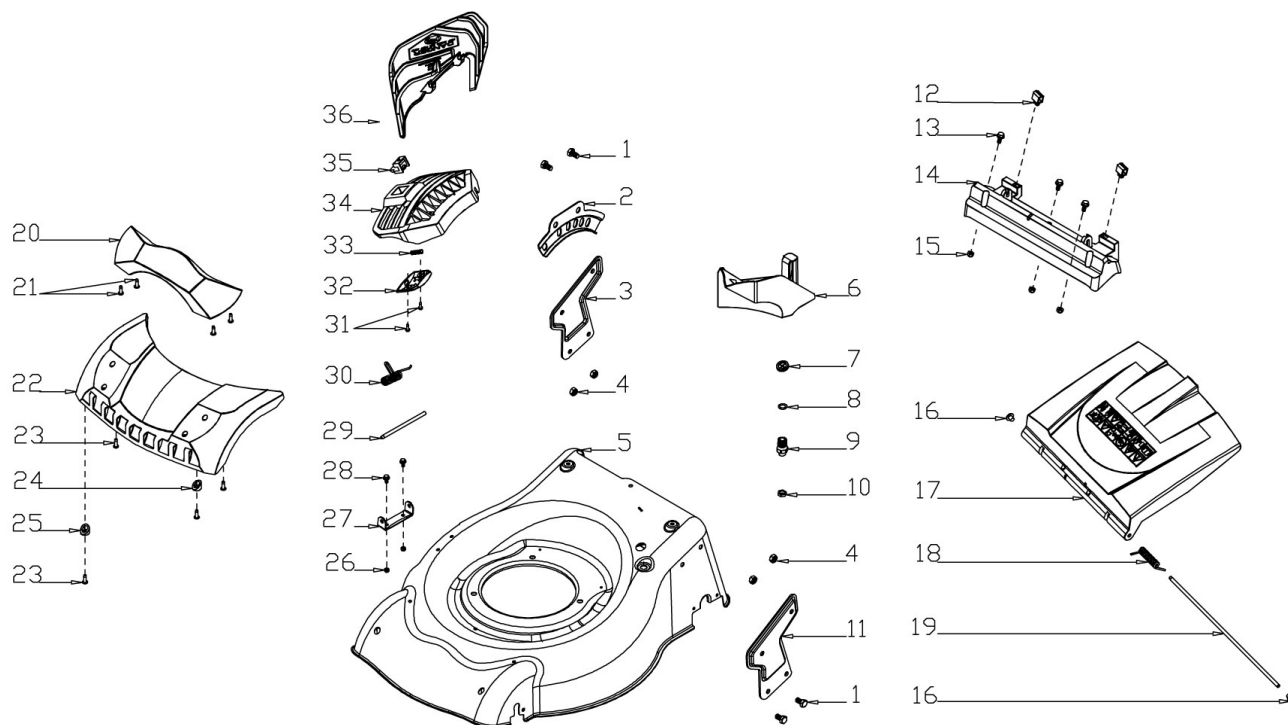

Art. 98885

RASAERBA

Mod. TRX-525

Chassis

Nr.	Codice ama	Descrizione	Description	Q.ty
1	Standard	Bullone M8X15	Bolt	4
2	TRX-0160	Piastra reg. altezza taglio	Height Adjustment Plate	1
3	TRX-0134	Supporto manico dx.	Right Bracket	1
4	TRX-0488	Dado autobloccante M8	Nut	4
5	TRX-0147	Chassis	DECK	1
6	TRX-0497	Tappo mulching	Mulching Plug	1
7	TRX-0152	Gommino passacavo	Cable Sleeve	1
8	TRX-0491	O-Ring	Seal Ring	1
9	TRX-0067	Portagomma	Washing Linker	1
10	TRX-0022	Vite / Dado	Screw / Nut	1
11	TRX-0135	Supporto manico sx.	Left Bracket	1
12	TRX-0071	Tappo supp. Sc/posteriore	Rear Cover Support	2
13	Standard	Bullone M6X14	Bolt M6X14	3
14	TRX-0494	Supporto cesto / deflettore	Rear Cover Pedestal	1
15	Standard	Dado M6	Nut	3
16	TRX-0072	Tappo	Plug	2
17	TRX-0144	Deflettore posteriore	Rear Cover	1
18	TRX-0122	Molla deflettore post.	Rear Cover Spring	1
19	TRX-0121	Asta deflettore post.	Rear Cover Shaft	1
20	TRX-0492	Maniglia frontale	Front handle	1
21	TRX-0025	Vite	Screw	4
22	TRX-0054	Musetto	Front part	1
23	TRX-0026	Vite	Screw	4
24	TRX-0153	Boccola Sinistra	Washer L	1