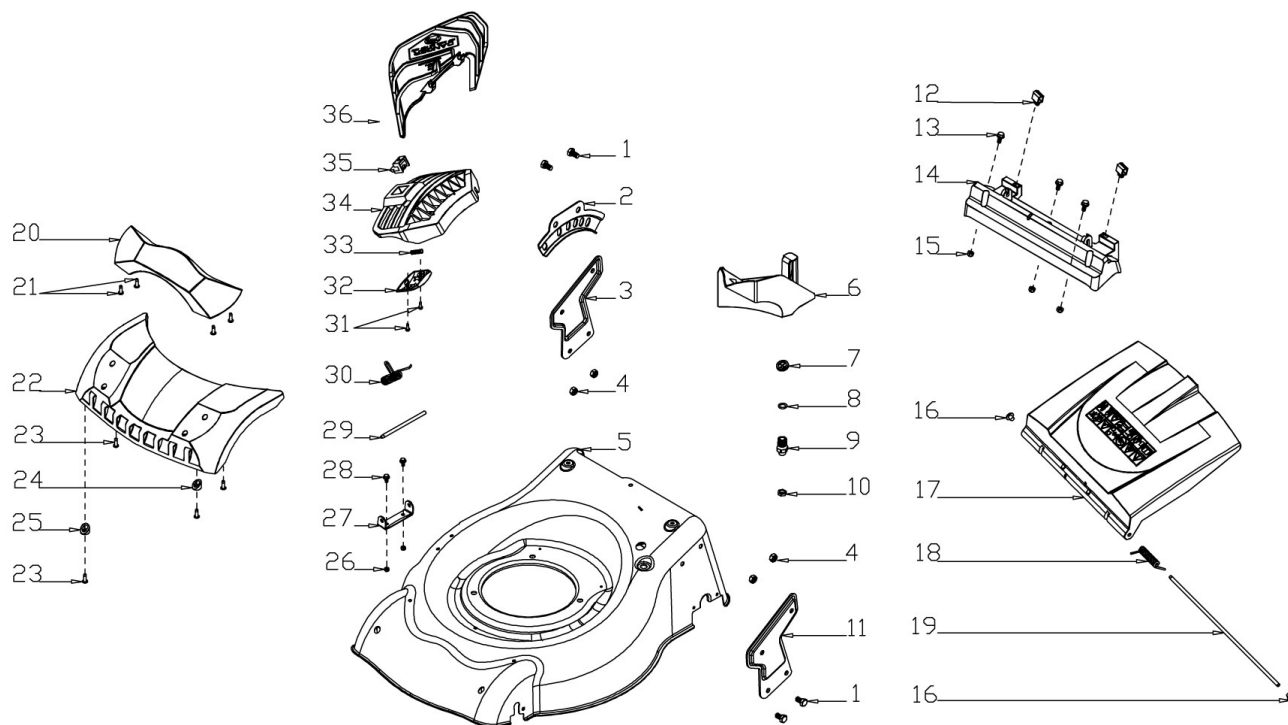

Art. 98802

RASAERBA

Mod. TRX-465

Chassis

Nr.	Codice ama	Descrizione	Description	Q.ty
1	Standard	Bullone M8X15	Bolt	4
2	TRX-0109	Piastra reg. altezza taglio	Height Adjustment Plate	1
3	TRX-0134	Supporto manico dx.	Right Bracket	1
4	TRX-0488	Dado autobloccante M8	Nut	4
5	TRX-0050	Chassis (461)	DECK	1
6	TRX-0496	Tappo mulching	Mulching Plug	1
7	TRX-0068	Gommino passacavo	Cable Sleeve	1
8	TRX-0491	O-Ring	Seal Ring	1
9	TRX-0067	Portagomma	Washing Linker	1
10	TRX-0022	Vite / Dado	Screw / Nut	1
11	TRX-0135	Supporto manico sx.	Left Bracket	1
12	TRX-0071	Tappo supp. Sc/posteriore	Rear Cover Support	2
13	Standard	Bullone M6X14	Bolt M6X14	3
14	TRX-0494	Supporto cesto / deflettore	Rear Cover Pedestal	1
15	Standard	Dado M6	Nut	3
16	TRX-0072	Tappo	Plug	2
17	TRX-0144	Deflettore posteriore	Rear Cover	1
18	TRX-0122	Molla deflettore post.	Rear Cover Spring	1
19	TRX-0121	Asta deflettore post.	Rear Cover Shaft	1
20	TRX-0492	Maniglia frontale	Front handle	1
21	TRX-0025	Vite	Screw	4
22	TRX-0054	Musetto	Front part	1
23	TRX-0026	Vite	Screw	4
24	TRX-0069	Boccola Sinistra	Washer L	1