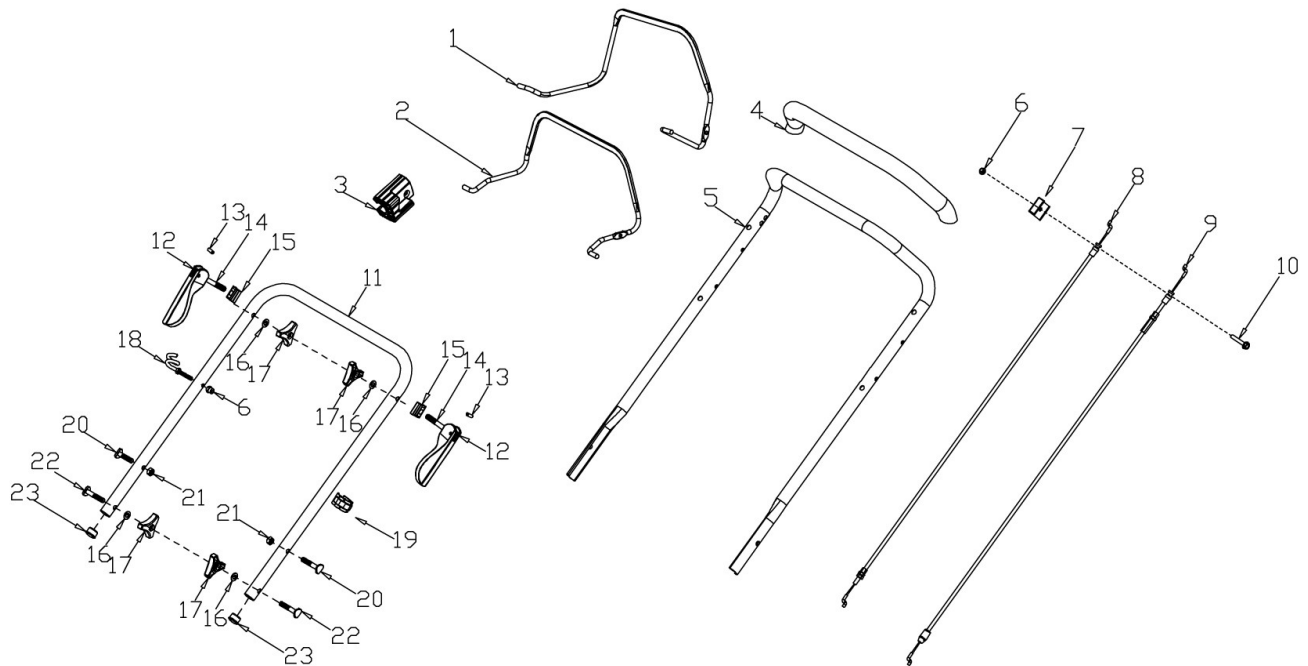

RASAERBA A TRAZIONE TRX-465

ART. 98802

Manico

Nr.	Codice ama	Descrizione	Description	Q.ty
1	TRX-0082	Leva Trazione	Clutch Lever	1
2	TRX-0495	Leva "STOP"	Brake Lever	1
3	TRX-0125	Fermo leve in plastica	Limiting Stopper	1
4	TRX-0073	Spugnetta manico	Foam Pipe	1
5	TRX-0074	Manico superiore	Upper handrail	1
6	Standard	Dado cieco M6	Nut	2
7	TRX-0083	Blocchetto fermacavi	Cable Fixing Clamp	1
8	TRX-0499	Cavo "STOP"	Brake Cable	1
9	TRX-0086	Cavo trazione	Clutch Cable	1
10	Standard	Bullone flangiato M6X32	Bolt	1
11	TRX-0088	Manico inferiore	Lower handrail	1
12	TRX-0076	Leva fiss. Manico	Control Handle	2
13	TRX-0032	Spina leva fiss. Manico	Pin	2
14	TRX-0078	Perno leva fiss. Manico	Handle Pin	2
15	TRX-0077	Sede leva fiss. Manico	Lever seat	2
16	Standard	Rondella piana 8	Flat Washer	4
17	TRX-0089	Pomello fiss. Manico	Knob	4
18	TRX-0093	Guida corda avviamento	Rope Guide	1
19	TRX-0091	Fascetta fermacavi	Cable Support	1
20	TRX-0014	Bullone manico (M8X32)	Bolt	2
21	Standard	Dado autobloccante M8	Nut	2
22	TRX-0015	Bullone manico (M8X50)	Bolt	2
23	TRX-0092	Tappo manico	Handle Plug	2