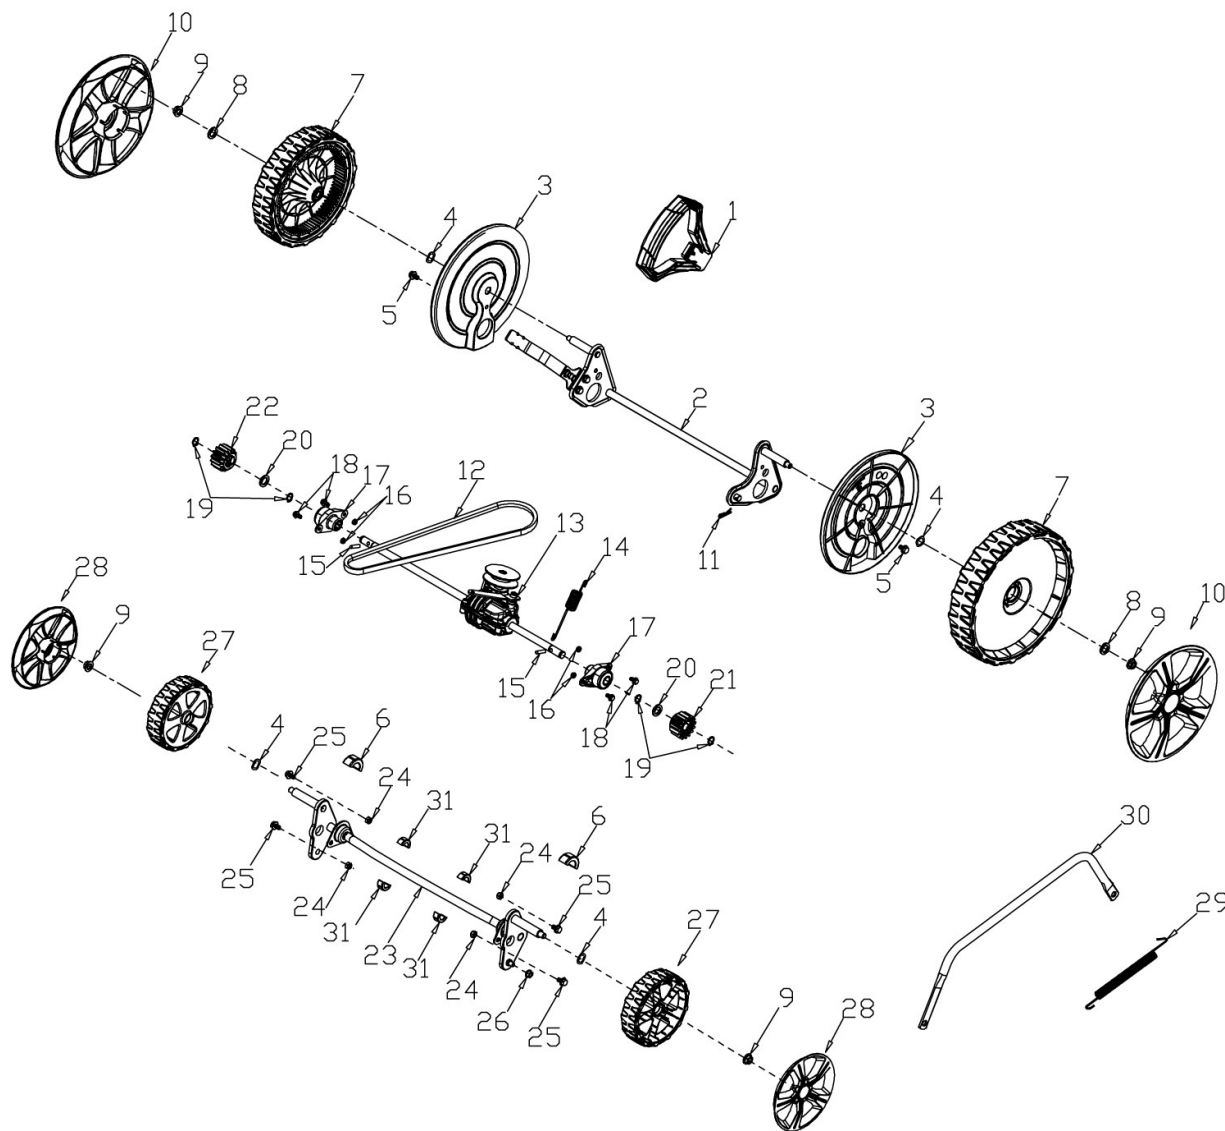

Art. 98802

RASAERBA

Mod. TRX-465

Gruppo ruote e trazione

Nr.	Codice ama	Descrizione	Description	Q.ty
1	TRX-0097	Maniglia reg. altezza	Height Adjustment Handle	1
2	TRX-0099	Assale trazione post. cpl.	Rear Wheel Shaft Assy	1
3	TRX-0101	Copriruota interno	Inner Wheel Cover	2
4	Standard	Rondella elastica 13	Spring Washer	4
5	Standard	Vite M6X10	Screw	2
6	TRX-0124	Boccola assale anteriore	Bush	4
7	TRX-0113	Ruota trazione (10")	10" Wheel	2
8	Standard	Rondella piana 8	Flat Washer	2
9	Standard	Dado autobloccante M8	Nut	4
10	TRX-0116	Copriruota esterno	10" outer wheel cover	2
11	Standard	Coppiglia	Split Pin	1
12	TRX-0036	Cinghia Li650	Belt Li650	1
13	TRX-0104	Gruppo trazione cpl.	Gear box	1
14	TRX-0102	Molla trazione	Spring	1
15	TRX-0103	Spina trazione	Pin	2