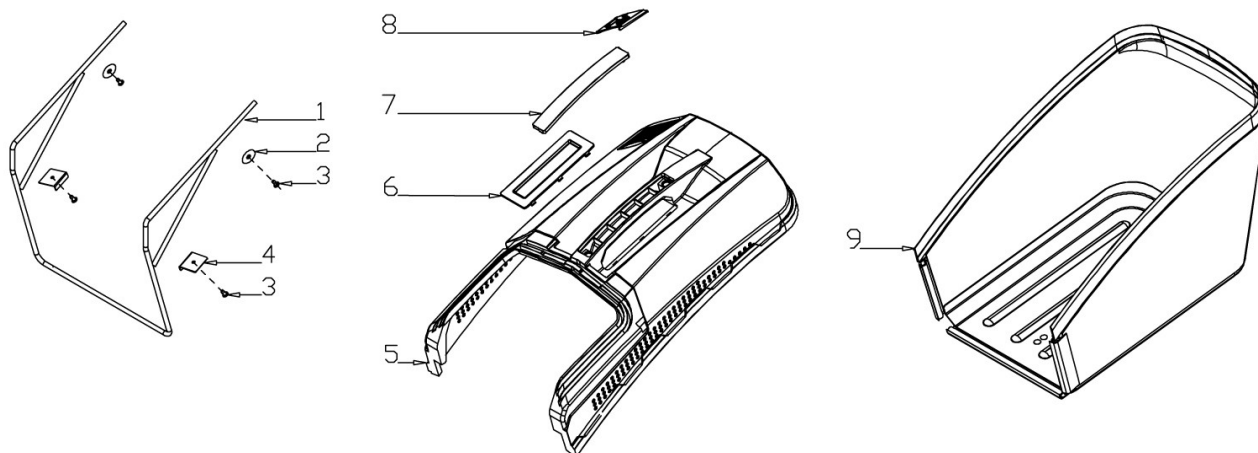

Art. 98802

RASAERBA

Mod. TRX-465

Cesto

Nr.	Codice ama	Descrizione	Description	Q.ty
1	TRX-0142	Telaio cesto	Metal Bracket	1
2	Standard	Rondella piana 5	Flat Washer	2
3	Standard	Vite autofilettante	Screw	4
4	TRX-0143	Piastrina fiss. Cesto	Fixed plate	2
5	TRX-0139	Coperchio cesto	Plastic Cover	1
6	TRX-0120	Coperchietto cesto	Cover Plate	1
7	TRX-0141	Coperchio maniglia cesto	Hand Decoration Cover	1
8	TRX-0140	Indicatore cesto pieno	Indicated Board	1
9	TRX-0044	Tela cesto (ama)	Fabric bag	1