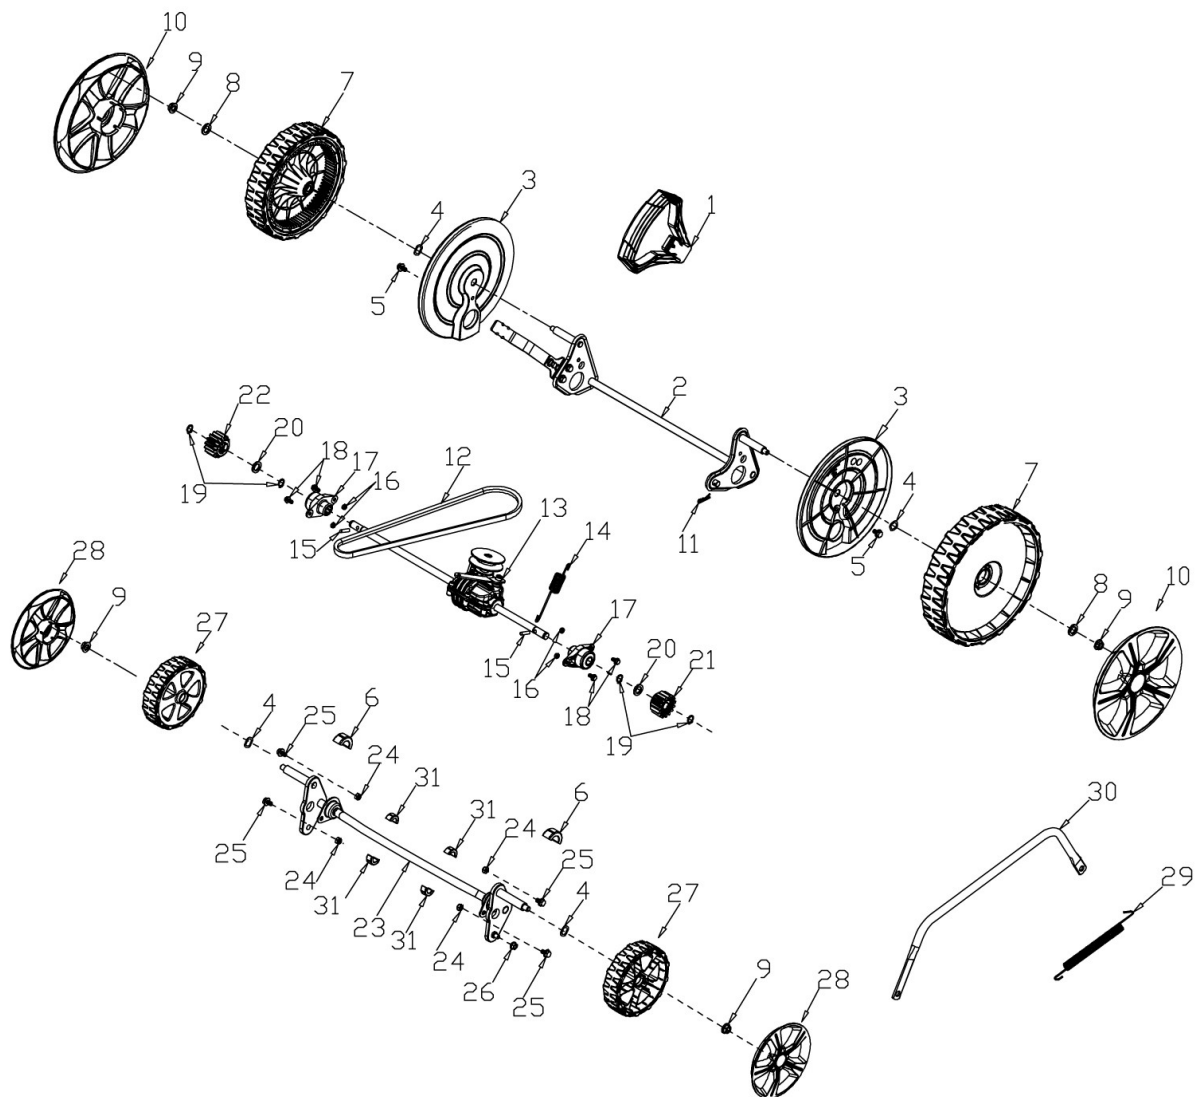

Art. 98802

RASAERBA

Mod. TRX-465

Gruppo ruote e trazione

Nr.	Codice ama	Descrizione	Description	Q.ty
1	TRX-0097	Maniglia reg. altezza	Height Adjustment Handle	1
2	TRX-0099	Assale trazione post. cpl.	Rear Wheel Shaft Assy	1
3	TRX-0101	Copriruota interno	Inner Wheel Cover	2
4	Standard	Rondella elastica 13	Spring Washer	4
5	Standard	Vite M6X10	Screw	2
6	TRX-0124	Boccola assale anteriore	Bush	4
7	TRX-0113	Ruota trazione (10")	10" Wheel	2
8	Standard	Rondella piana 8	Flat Washer	2
9	Standard	Dado autobloccante M8	Nut	4
10	TRX-0116	Copriruota esterno	10" outer wheel cover	2
11	Standard	Coppiglia	Split Pin	1
12	TRX-0036	Cinghia Li650	Belt Li650	1
13	TRX-0104	Gruppo trazione cpl.	Gear box	1
14	TRX-0102	Molla trazione	Spring	1
15	TRX-0103	Spina trazione	Pin	2

Gruppo ruote e trazione

Nr.	Codice ama	Descrizione	Description	Q.ty
16	Standard	Dado M5	Nut	4
17	TRX-0433	Supporto trazione	Shaft Sleeve	2
18	Standard	Bullone M5X12	Bolt	4
19	TRX-0033	Seeger 12	Lock Ring	4
20	TRX-0030	Rondella piana	Flat Washer	2
21	TRX-0158	Ingranaggio trazione sx.	Left Gear	1
22	TRX-0159	Ingranaggio trazione dx.	Right Gear	1
23	TRX-0098	Assale ruote anteriore	Front Wheel Shaft	1
24	Standard	Dado autobloccante M6	Nut	4
25	Standard	Bullone M6X12	Bolt	4
26	Standard	Dado M6	Nut	1
27	TRX-0046	Ruota anteriore (7")	7" Wheel	2
28	TRX-0048	Copriruota esterno (7")	7" outer wheel cover	2
29	TRX-0108	Molla asta alzapiatto	Height Adjustment Spring	1
30	TRX-0096	Asta reg. altezza taglio	Height Adjustment Connecting Rod	1
31	TRX-0100	Supporto assale anteriore	Shaft Sleeve	4