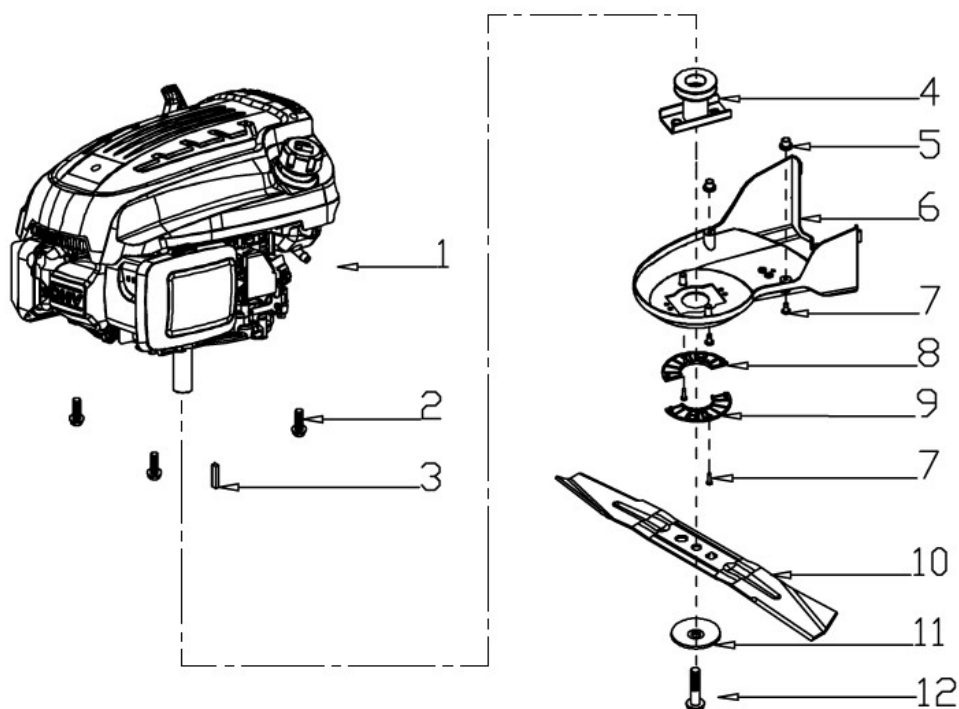

Gruppo lama

Nr.	Codice ama	Descrizione	Description	Q.ty
1	92623	Motore Y145V	Y139V engine	1
2	Standard	Bullone fiss. Motore M8X25	Bolt	3
3	TRX-0040	Chiavetta portalama	Flat Key	1
4	TRX-0107	Portalama	Blade Adapter	1
5	TRX-0045	Boccola	Screw Cap	2
6	TRX-0053	Carter copricinghia	Belt Cover	1
7	Standard	Vite autofilettante	Screw	2
8	TRX-0051	Piastra copricinghia 1	Belt Cover Plate1	1
9	TRX-0052	Piastra copricinghia 2	Belt Cover Plate2	1
10	Standard	Vite autofilettante	Screw	2
11	TRX-0118	Lama 46 cm. (18")	18"Blade	1
12	TRX-0119	Rondella lama	Blade Washer	1
13	TRX-0004	Bullone lama	Blade Bolt	1