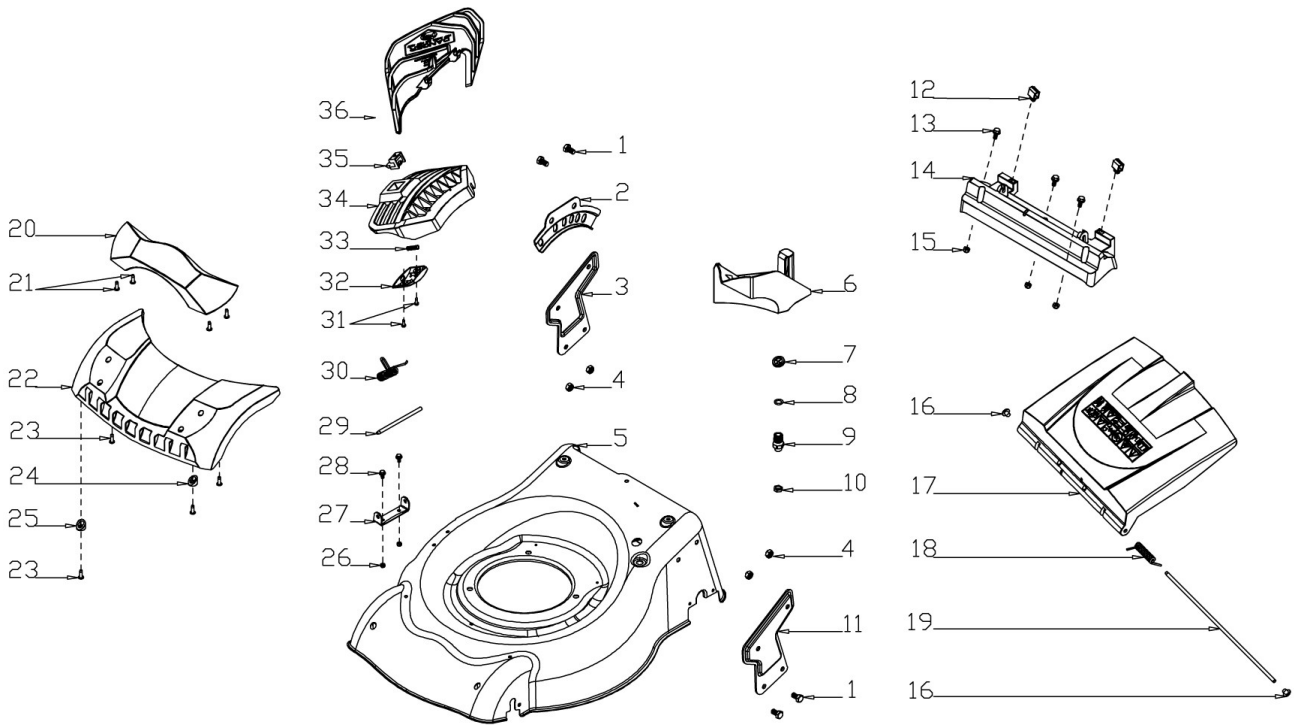

Chassis

Nr.	Codice ama	Descrizione	Description	Q.ty
25	TRX-0070	Boccola Destra	Washer R	1
26	Standard	Dado M5	Nut	2
27	TRX-0493	Supporto scarico laterale	Side Discharge Bracket	1
28	Standard	Bullone M5X10	Bolt	2
29	TRX-0057	Asta supporto Sc. Laterale	Side Discharge Cover Shaft	1
30	TRX-0058	Molla scarico laterale	Side Discharge Cover Spring	1
31	TRX-0490	Vite x plastica	Screw	2
32	TRX-0061	Piastra coperchio	Cover Plate	1
33	TRX-0062	Molla Blocchetto	Spring	1
34	TRX-0059	Coperchio scarico laterale	Side Discharge Cover	1
35	TRX-0060	Pulsante blocco/sblocco	Lock	1
36	TRX-0063	Deflettore scarico laterale	Side-Discharge Guiding Board	1