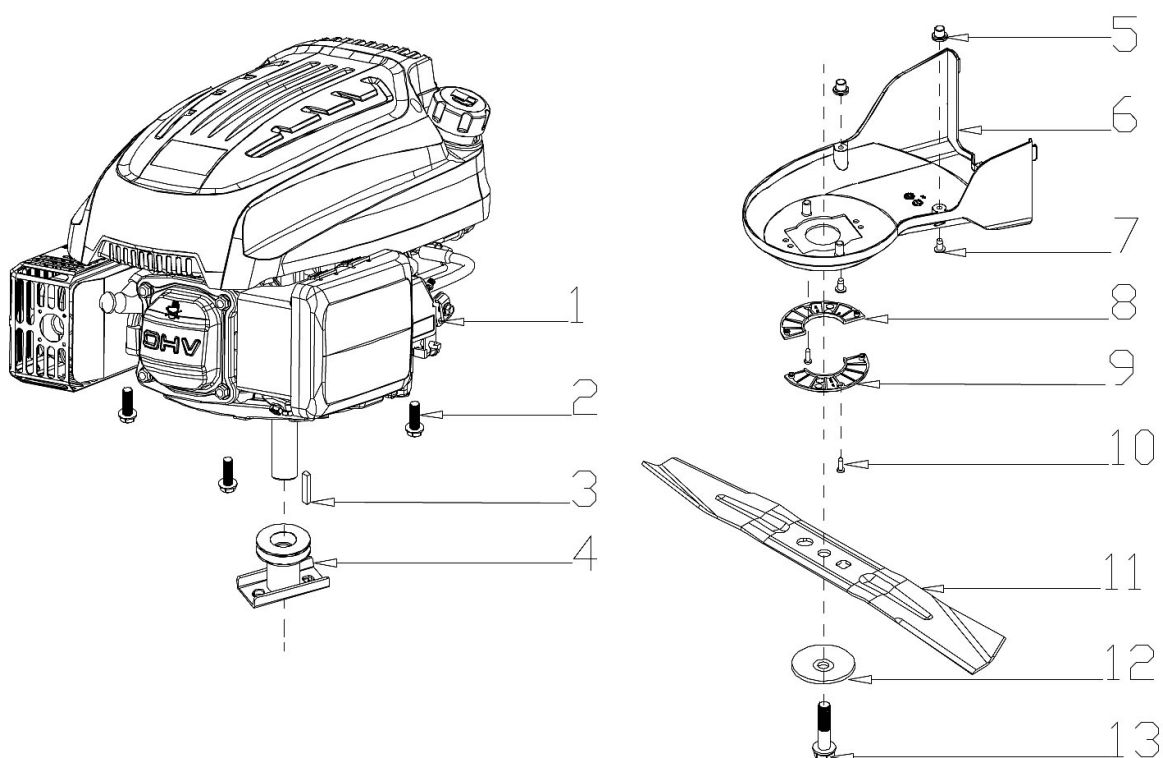

Art. 98800

RASAERBA

Mod. TRX-510DL

Gruppo lama

Nr.	Codice ama	Descrizione	Description	Q.ty
1	92626	MOTORE Y173V	Y173V Engine	1
2	Standard	Bullone M8X25	Screw	3
3	TRX-0040	Chiavetta albero motore	Flat Key	1
4	TRX-0107	Portalama	Blade adapter	1
5	TRX-0045	Boccola	Screw Cap	2
6	TRX-0148	Copricinghia	Belt Cover	1
7	Standard	Vite autofilettante	Screw	2
8	TRX-0051	Piastra copricinghia 1	Belt Cover Plate1	1
9	TRX-0052	Piastra copricinghia 2	Belt Cover Plate2	1
10	Standard	Vite autofilettante	Screw	2
11	TRX-0164	Lama 20" (51 Cm.)	20" Blade	1
12	TRX-0119	Rondella lama	Blade Washer	1
13	TRX-0004	Bullone lama	Blade Bolt	1