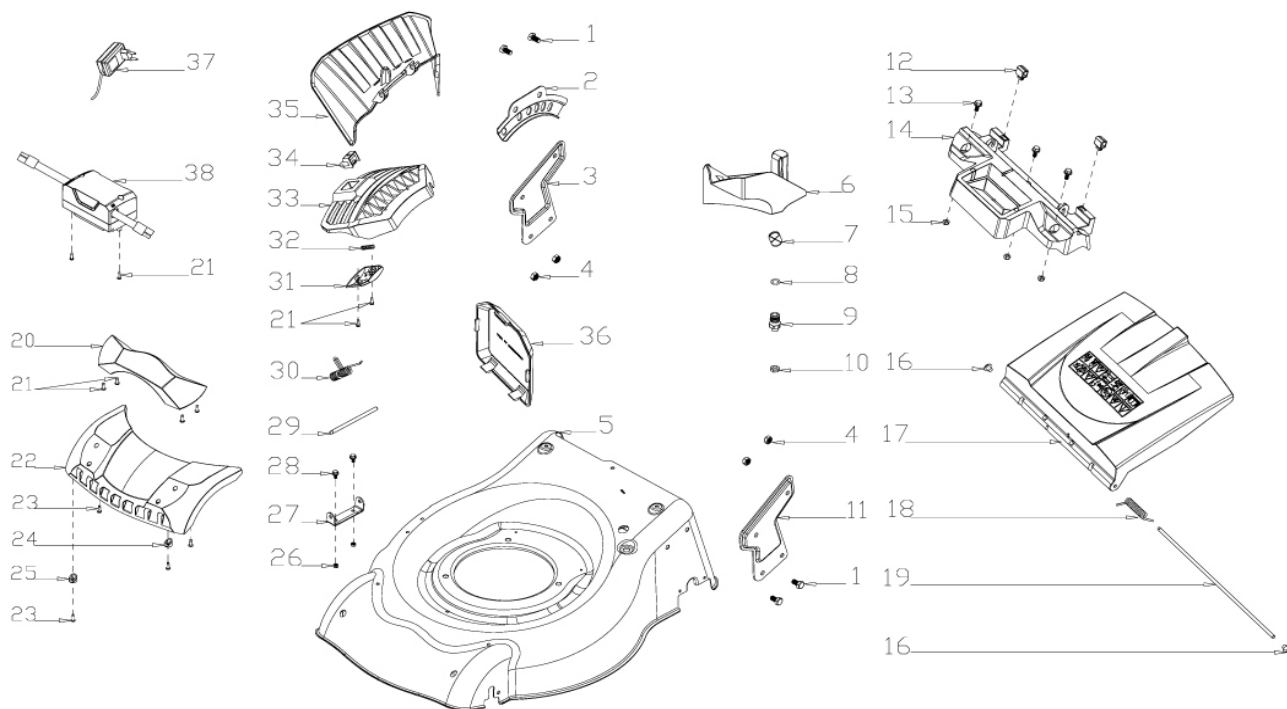

Art. 98800

RASAERBA

Mod. TRX-510DL

Chassis

Nr.	Codice ama	Descrizione	Description	Q.ty
1	TRX-0005	Bullone M8X15	Bolt	4
2	TRX-0160	Piastra reg. altezza taglio	Height Adjustment Plate	1
3	TRX-0134	Supporto manico Dx.	Right bracket	1
4	Standard	Dado M8	Nut	4
5	TRX-0423	Chassis	Chassis	1
6	TRX-0165	Tappo Mulching	Mulching Plug	1
7	TRX-0152	Gommino Passacavo	Cable Sleeve	1
8	Standard	O-Ring	Rubber O ring	1
9	TRX-0067	Portagomma	Washing Linker	1
10	TRX-0022	Dado in Plastica	Plastic Nut	1
11	TRX-0135	Supporto manico Sx.	left bracket	1
12	TRX-0071	Supporto cesto	Rear Cover Support	2
13	TRX-0010	Bullone M6X14	Screw	3
14	TRX-0424	Supporto batteria	Rear cover pedestal	1
15	TRX-0017	Dado M6	Nut	3
16	TRX-0072	Tappo	plug	2
17	TRX-0144	Deflettore Posteriore	Rear Cover	1
18	TRX-0122	Molla Deflettore Post.	Rear Cover Spring	1
19	TRX-0121	Asta Deflettore Post	Rear Cover Shaft	1
20	TRX-0425	Maniglia Frontale	front handle	1