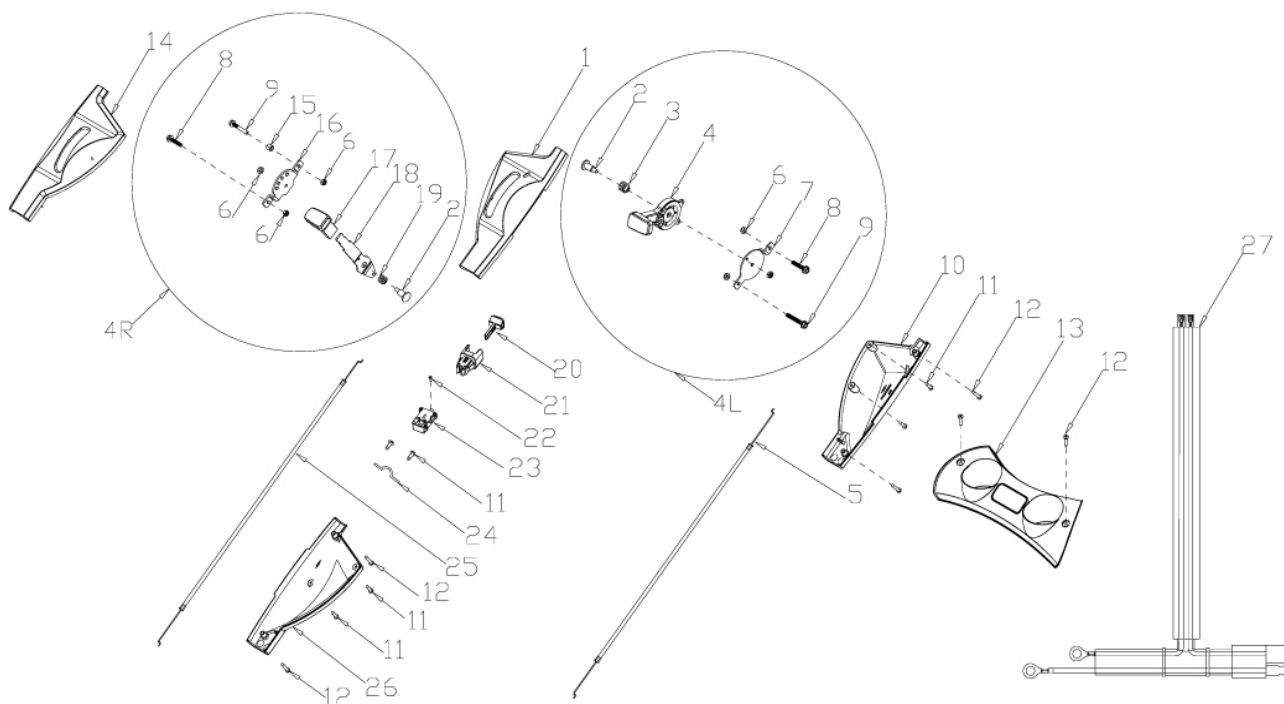

Art. 98800

RASAERBA

Mod. TRX-510DL

Pannello

Nr.	Codice ama	Descrizione	Description	Q.ty
1	TRX-0402	Coperchio sup. sinistro	Upper Cover of Left Panel	1
2	TRX-0403	Vite Manettino	Screw	2
3	TRX-0404	Molla Manettino	Spring	1
4	TRX-0405	Manettino Acceleratore	Handle	1
5	TRX-0406	Cavo Acceleratore	Cable	1
6	Standard	Dado M6	Nut	6
7	TRX-0407	Sede Manettino	Bolt	1
8	Standard	Vite M6X30	Screw	2
9	Standard	Vite M6X40	Screw	2
10	TRX-0408	Coperchio inferiore Sinistro	Lower Cover of Left Panel	1
13	TRX-0409	Pannello / Cruscotto	Handle panel	1
14	TRX-0410	Coperchio sup. destro	Upper Cover of Right Panel	1
15	TRX-0411	Boccola	Bush	1
16	TRX-0412	Piastra fiss. Leva cambio	Fixed Plate	1
17	TRX-0413	Manopola	Plastic Grip	1
18	TRX-0414	Leva cambio	Handle Assy	1
19	TRX-0415	Molla leva	Spring	1
20	TRX-0416	Chiave	Key	2
21	TRX-0417	Blocchetto chiave	Key Holder	1
23	TRX-0418	Pulsante / interruttore	Button	1
24	TRX-0419	Fermo Cavo	Cable Holder	1
25	TRX-0420	Cavo selettore Marce	Cable	1
26	TRX-0421	Coperchio inferiore Destro	Lower Cover of Right Panel	1
27	TRX-0422	Cablaggio elettrico	Wire	1