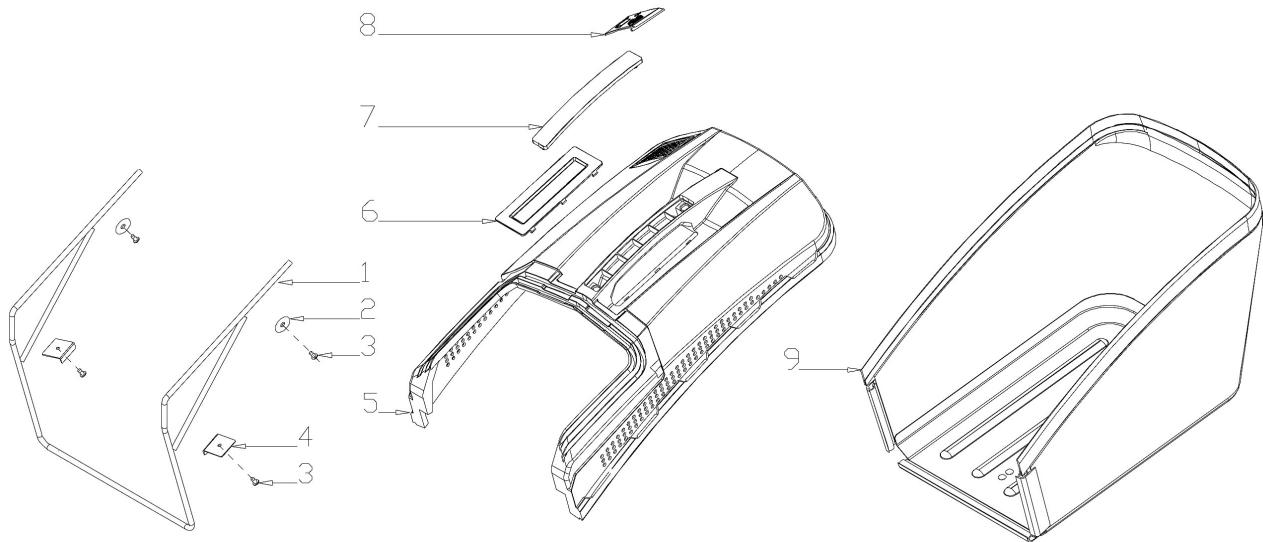

Art. 98800

RASAERBA

Mod. TRX-510DL

Cesto

Nr.	Codice ama	Descrizione	Description	Q.ty
1	TRX-0142	Telaio cesto	Metal Bracket	1
2	Standard	Rondella piana 5	Flat Washer	2
3	Standard	Vite autofilettante	Screw	4
4	TRX-0143	Piastrina fiss. Cesto	Fixed plate	2
5	TRX-0139	Coperchio cesto	Plastic Cover	1
6	TRX-0120	Coperchietto cesto	Cover Plate	1
7	TRX-0141	Coperchio maniglia cesto	Hand Decoration Cover	1
8	TRX-0140	Indicatore cesto pieno	Indicated Board	1
9	TRX-0044	Tela cesto (ama)	Fabric bag	1