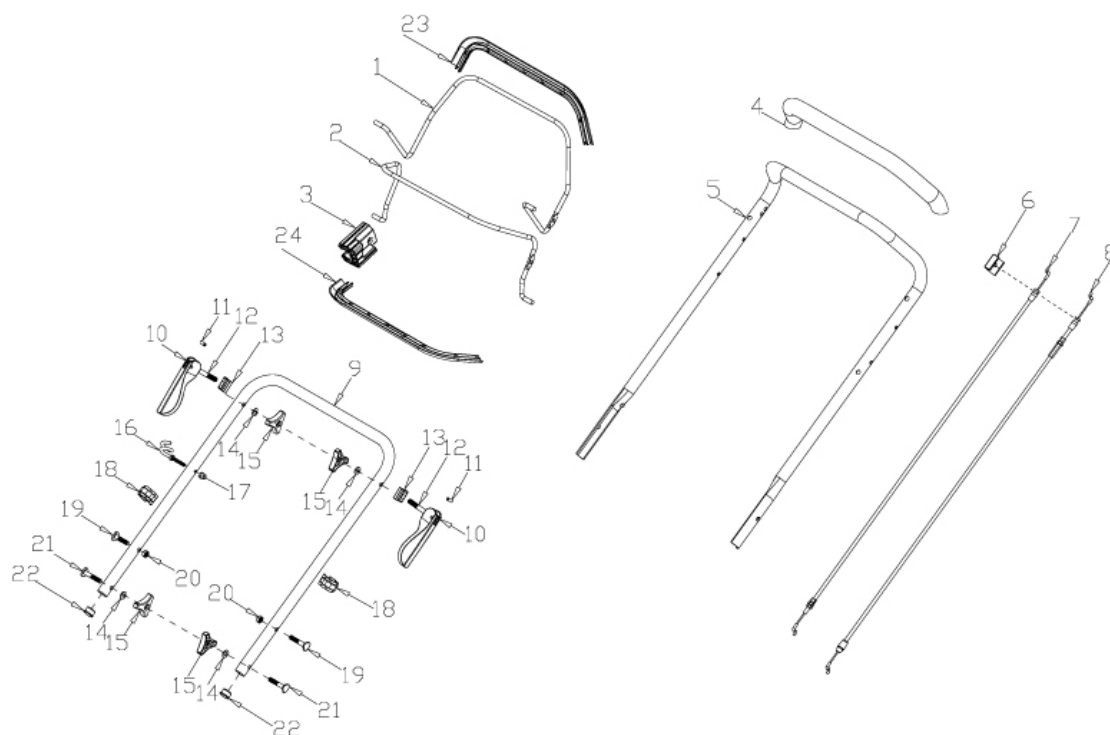

RASAERBA A TRAZIONE TRX-510DL

ART. 98800

Art. 98800

RASAERBA

Mod. TRX-510DL

Manico

Nr.	Codice ama	Descrizione	Description	Q.ty
1	TRX-0081	Leva Trazione	Clutch Lever	1
2	TRX-0400	Leva "STOP"	Brake Lever	1
3	TRX-0125	Blocchetto ferma leva	Limiting Stopper	1
4	TRX-0073	Spugnetta Manico	Foam Pipe	1
5	TRX-0401	Manico Superiore	Upper Handle	1
6	TRX-0083	Fascetta Cavi	Fixed Plate	1
7	TRX-0170	Cavo "STOP"	Brake Cable	1
8	TRX-0086	Cavo Trazione	Clutch cable	1
9	TRX-0088	Manico Inferiore	Lower Handle	1
10	TRX-0076	Maniglia serraggio manico	Control Handle	2
11	TRX-0032	Spina	Pin	2
12	TRX-0078	Perno Maniglia	Handle Pin	2
13	TRX-0077	Sede Leva	Lever seat	2
14	TRX-0027	Rondella	Flat Washer	4
15	TRX-0089	Pomello fissaggio manico	Knob	4
16	TRX-0093	Supporto fune avviamento	Rope Guide	1
17	TRX-0019	Dado M6	Nut	1
18	TRX-0091	Fascetta Fermacavi	Cable Support	2
19	TRX-0014	Bullone Manico M8X35	Bolt	2
20	TRX-0018	Dado M8	Nut	2
21	TRX-0015	Bullone Manico M8X50	Bolt	2
22	TRX-0092	Tappo manico	Handle Plug	2
23	TRX-0094	Plastica leva Trazione	Plastic Decoration	1
24	TRX-0095	Plastica leva "STOP"	Plastic Decoration	1