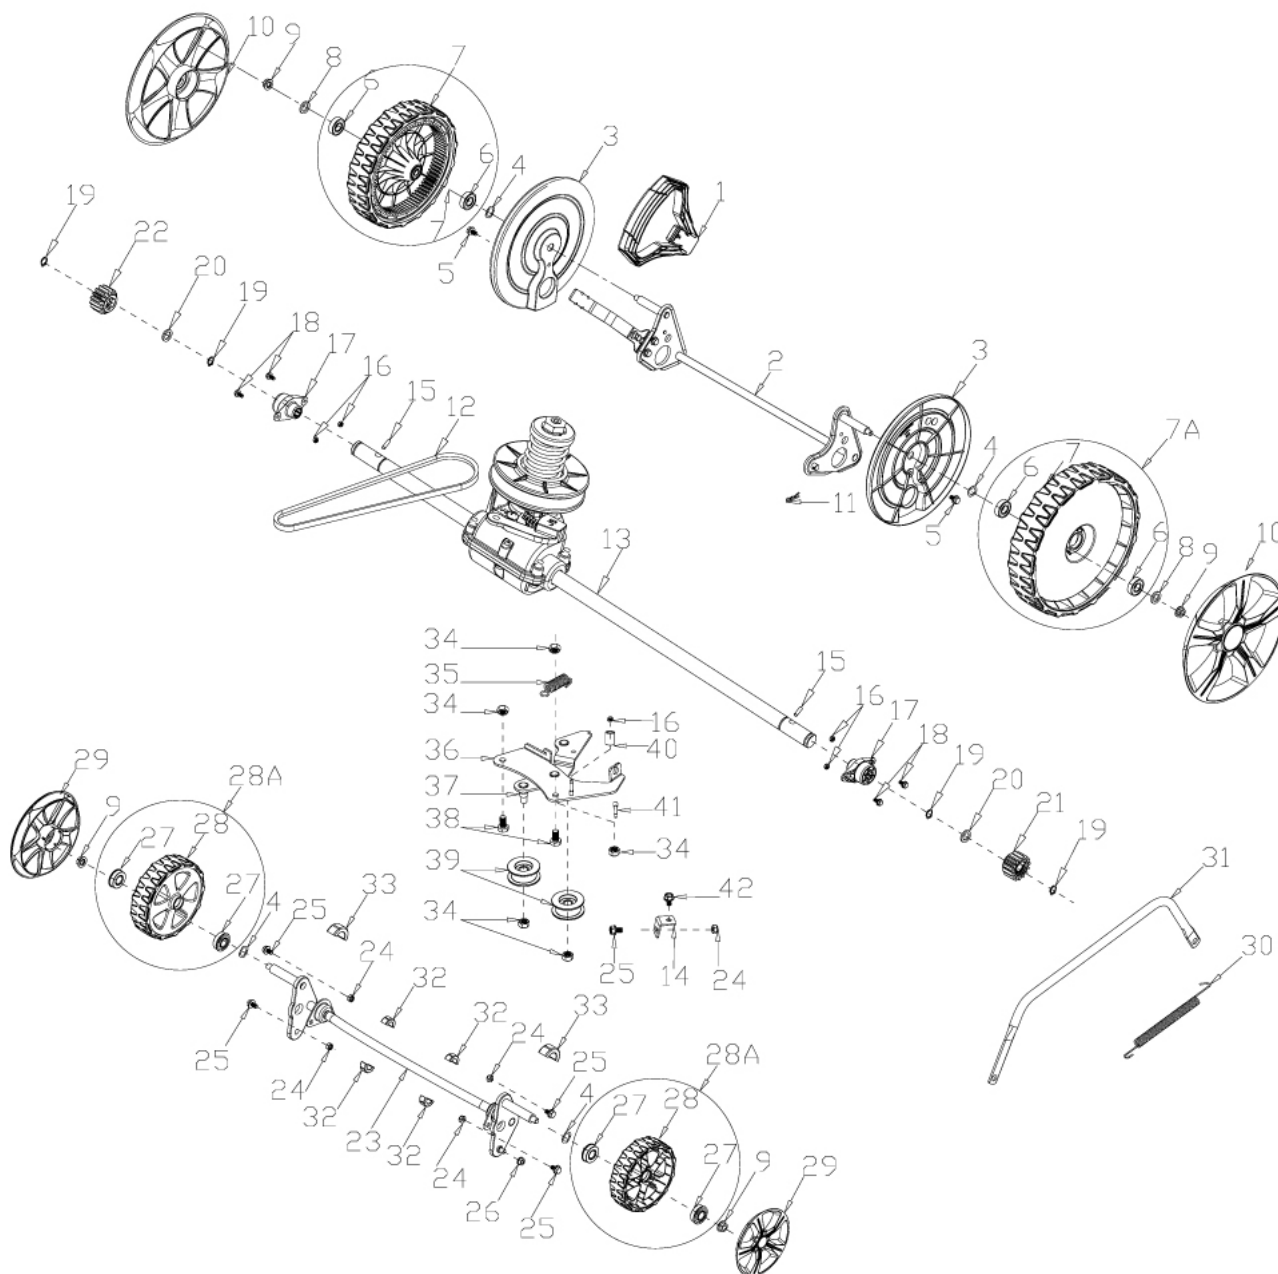

RASAERBA A TRAZIONE TRX-510DL

ART. 98800

Art. 98800

RASAERBA

Mod. TRX-510DL

Manico

Nr.	Codice ama	Descrizione	Description	Q.ty
1	TRX-0081	Leva Trazione	Clutch Lever	1
2	TRX-0400	Leva "STOP"	Brake Lever	1
3	TRX-0125	Blocchetto ferma leva	Limiting Stopper	1
4	TRX-0073	Spugnetta Manico	Foam Pipe	1
5	TRX-0401	Manico Superiore	Upper Handle	1
6	TRX-0083	Fascetta Cavi	Fixed Plate	1
7	TRX-0170	Cavo "STOP"	Brake Cable	1
8	TRX-0086	Cavo Trazione	Clutch cable	1
9	TRX-0088	Manico Inferiore	Lower Handle	1
10	TRX-0076	Maniglia serraggio manico	Control Handle	2
11	TRX-0032	Spina	Pin	2
12	TRX-0078	Perno Maniglia	Handle Pin	2
13	TRX-0077	Sede Leva	Lever seat	2
14	TRX-0027	Rondella	Flat Washer	4
15	TRX-0089	Pomello fissaggio manico	Knob	4
16	TRX-0093	Supporto fune avviamento	Rope Guide	1
17	TRX-0019	Dado M6	Nut	1
18	TRX-0091	Fascetta Fermacavi	Cable Support	2
19	TRX-0014	Bullone Manico M8X35	Bolt	2
20	TRX-0018	Dado M8	Nut	2
21	TRX-0015	Bullone Manico M8X50	Bolt	2
22	TRX-0092	Tappo manico	Handle Plug	2
23	TRX-0094	Plastica leva Trazione	Plastic Decoration	1
24	TRX-0095	Plastica leva "STOP"	Plastic Decoration	1

Art. 98800

RASAERBA

Mod. TRX-510DL

Gruppo ruote e trazione

Nr.	Codice ama	Descrizione	Description	Q.ty
1	TRX-0137	Maniglia reg. altezza	Height Adjustment Handle	1
2	TRX-0156	Assale trazione post. cpl.	Rear Wheel Shaft Assy	1
3	TRX-0157	Copriruota interno (11")	11" Inner Wheel Cover	2
4	Standard	Rondella elastica 13	Spring Washer	4
5	Standard	Vite M6X10	Screw	2
6	TRX-0001	Cuscinetto	Ball Bearing	4
7	TRX-0161	Ruota trazione (11")	11" Wheel	2
8	Standard	Rondella piana 8	Flat Washer	2
9	Standard	Dado autobloccante M8	Nut	4
10	TRX-0163	Copriruota esterno (11")	11" Outer wheel cover	2