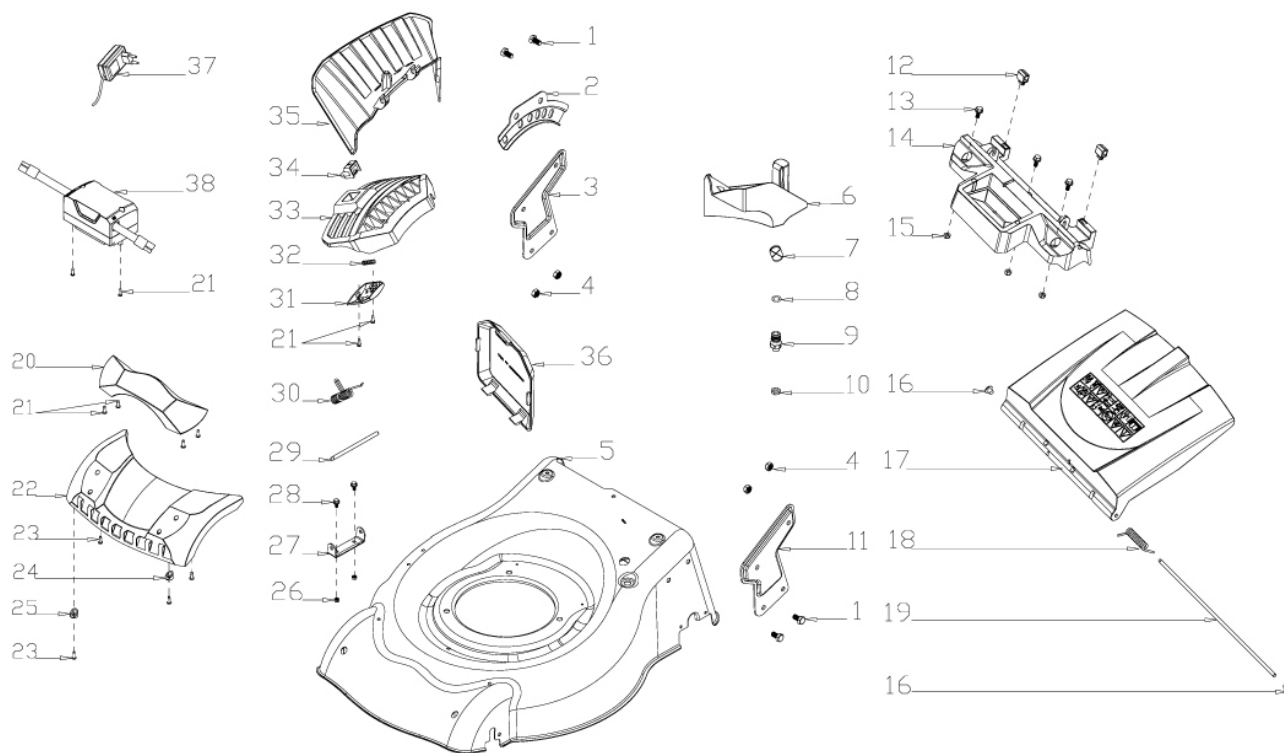

Art. 98800

RASAERBA

Mod. TRX-510DL

Chassis

Nr.	Codice ama	Descrizione	Description	Q.ty
21	TRX-0025	Vite	Screw	8
22	TRX-0054	Musetto	front part	1
23	TRX-0026	Vite	Screw	4
24	TRX-0153	Boccola frontale sx.	Washer L	1
25	TRX-0154	Boccola frontale dx.	Washer R	1
26	TRX-0016	Dado M5	Nut	2
27	TRX0426	Supporto scarico laterale	Side Discharge Bracket	1
28	TRX-0006	Bullone M5X10	Screw	2
29	TRX-0149	asta supp. Scarico laterale	Side Discharge Cover Shaft	1
30	TRX-0058	Molla Scarico Laterale	Side Discharge Cover Spring	1
31	TRX-0061	Coperchietto	Cover Plate	1
32	TRX-0062	Molla	Spring	1
33	TRX-0150	Coperchio scarico laterale	Side Discharge Cover	1
34	TRX-0060	Blocchetto	Lock	1
35	TRX-0151	Deflettore scarico laterale	Side-Discharge Guiding Board	1
36	TRX-0427	Coperchio finestra	Maintenance window cover	1
37	TRX-0428	Caricabatteria	Charger	1
38	TRX-0429	Batteria al litio	Lithium Battery	1