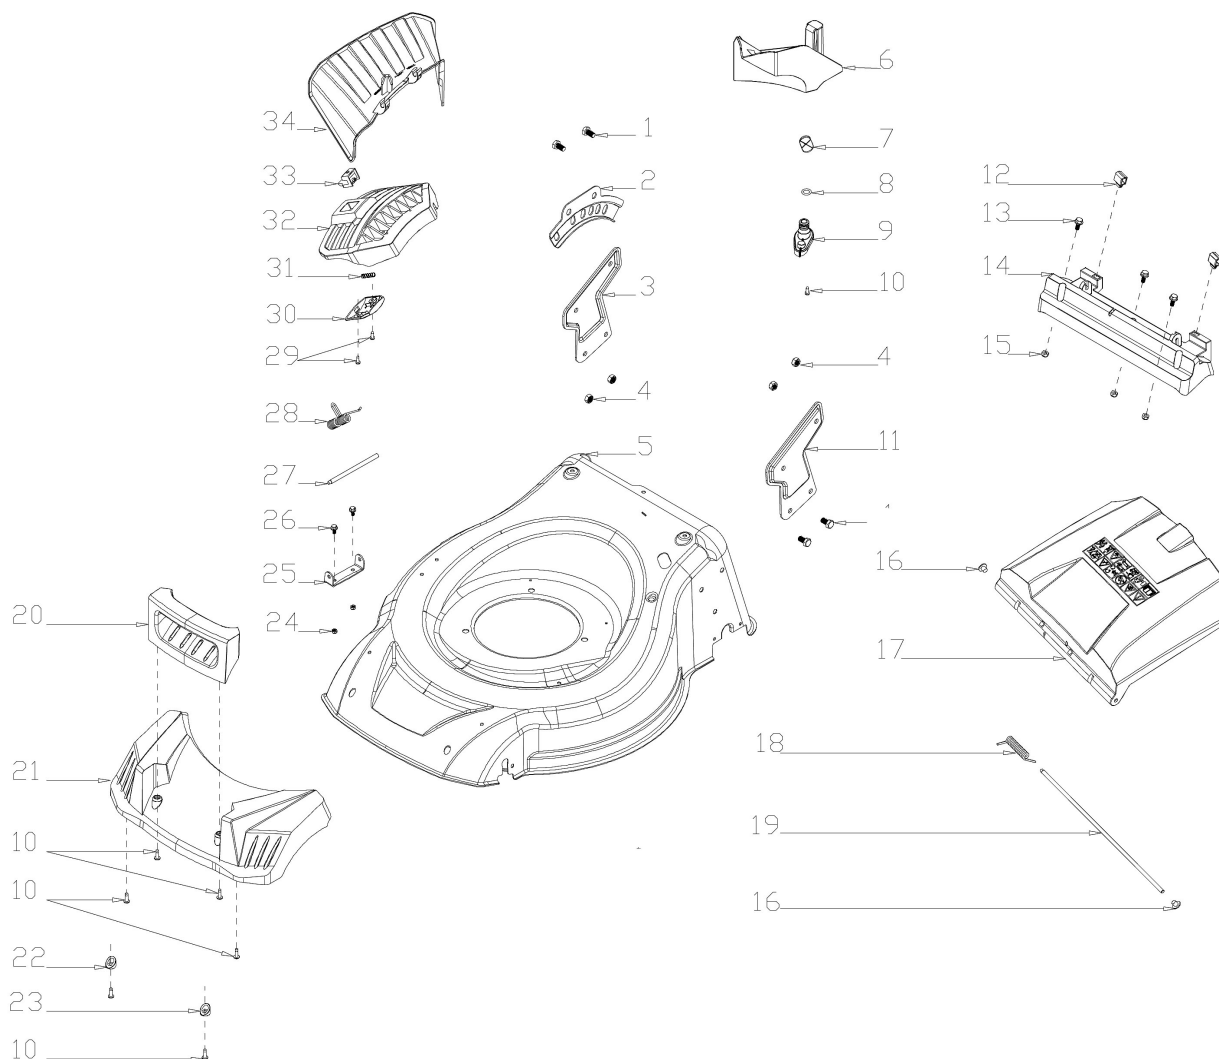

Art. 92661

RASAERBA

Mod. TRX-531H

Chassis

Nr.	Codice ama	Descrizione	Description	Q.ty
1	Standard	Bullone M8X15	Bolt	4
2	TRX-0160	Piastra reg. altezza taglio	Height Adjustment Plate	1
3	TRX-0134	Supporto manico dx.	Right Bracket	1
4	Standard	Dado autobloccante M8	Nut	4
5	TRX-0166	Chassis (531)	Deck	1
6	TRX-0145	Tappo mulching	Mulching Plug	1
7	TRX-0152	Gommino passacavo	Cable Sleeve	1
8	TRX-0039	O-Ring	Seal Ring	1
9	TRX-0169	Portagomma	Washing Linker	1
10	TRX-0026	Vite / Dado	Screw / Nut	7
11	TRX-0135	Supporto manico sx.	Left Bracket	1
12	TRX-0071	Tappo supp. Sc/posteriore	Rear Cover Support	2
13	Standard	Bullone M6X14	Bolt M6X14	3
14	TRX-0133	Supporto cesto / deflettore	Rear Cover Pedestal	1
15	Standard	Dado M6	Nut	7