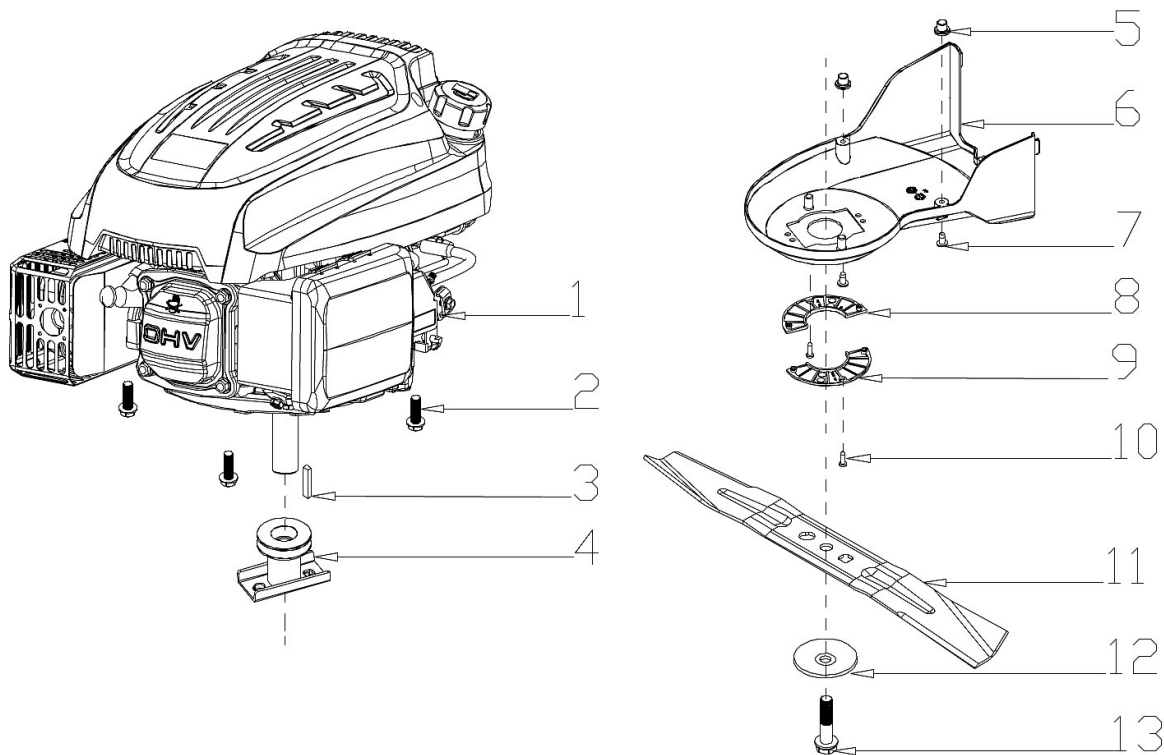

Art. 92661

RASAERBA

Mod. TRX-531H

Gruppo lama

Nr.	Codice ama	Descrizione	Description	Q.ty
1	***	Motore HONDA GCV200	Engine HONDA GCV200	1
2	TRX-0023	Bullone Motore 3/8-16UNC	Bolt 3/8-16UNC	3
3	TRX-0041	Chiavetta portalama	Flat Key	1
4	TRX-0106	Portalama	Blade Adapter	1
5	TRX-0045	Boccola	Screw Cap	2
6	TRX-0167	Carter copricinghia	Belt Cover	1
7	Standard	Vite autofilettante	Screw	2
8	TRX-0051	Piastra copricinghia 1	Belt Cover Plate1	1
9	TRX-0052	Piastra copricinghia 2	Belt Cover Plate2	1
10	Standard	Vite autofilettante	Screw	2
11	TRX-0175	Lama 53 cm. (21")	21" Blade	1
12	TRX-0119	Rondella lama	Blade Washer	1
13	TRX-0004	Bullone lama	Blade Bolt	1