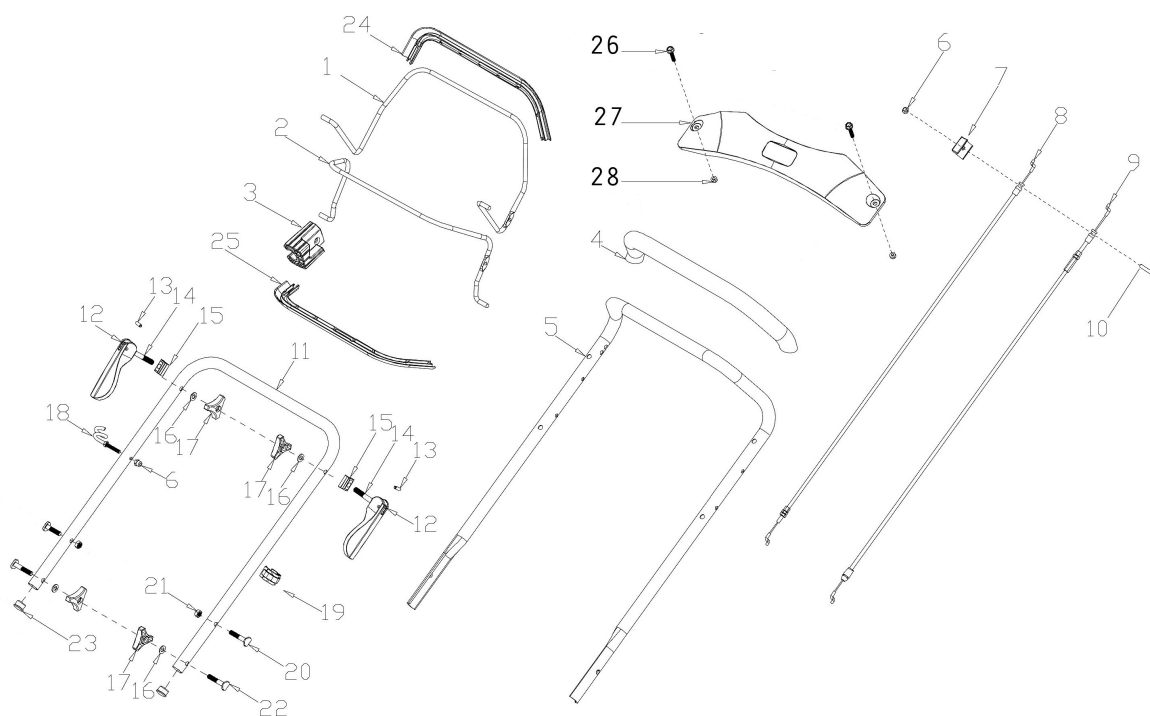

RASAERBA A TRAZIONE TRX-531H

ART. 92661

Art. 92661**RASAERBA****Mod. TRX-531H****Manico**

Nr.	Codice ama	Descrizione	Description	Q.ty
1	TRX-0081	Leva Trazione	Clutch Lever	1
2	TRX-0080	Leva "STOP"	Brake Lever	1
3	TRX-0125	Fermo leve in plastica	Limiting Stopper	1
4	TRX-0073	Spugnetta manico	Foam Pipe	1
5	TRX-0075	Manico superiore	Upper handrail	1
6	Standard	Dado cieco M6	Nut	2
7	TRX-0083	Blocchetto fermacavi	Cable Fixing Clamp	1
8	TRX-0170	Cavo "STOP"	Brake Cable	1
9	TRX-0086	Cavo trazione	Clutch Cable	1
10	Standard	Bullone flangiato M6X32	Bolt	1
11	TRX-0088	Manico inferiore	Lower handrail	1
12	TRX-0076	Leva fiss. Manico	Control Handle	2
13	TRX-0032	Spina leva fiss. Manico	Pin	2
14	TRX-0078	Perno leva fiss. Manico	Handle Pin	2
15	TRX-0077	Sede leva fiss. Manico	Lever seat	2
16	Standard	Rondella piana 8	Flat Washer	4
17	TRX-0089	Pomello fiss. Manico	Knob	4
18	TRX-0093	Guida corda avviamento	Rope Guide	1
19	TRX-0091	Fascetta fermacavi	Cable Support	1
20	TRX-0014	Bullone manico (M8X32)	Bolt	2
21	Standard	Dado autobloccante M8	Nut	2
22	TRX-0015	Bullone manico (M8X50)	Bolt	2
23	TRX-0092	Tappo manico	Handle Plug	2
24	TRX-0094	Plastica copri-leva trazione	Plastic decoration	1
25	TRX-0095	Plastica copri-leva "STOP"	Plastic decoration	1
26	Standard	Bullone M6X30	Bolt	2
27	TRX-0090	Cruscotto	Simple panel	1
28	Standard	Dado M6	Nut	2