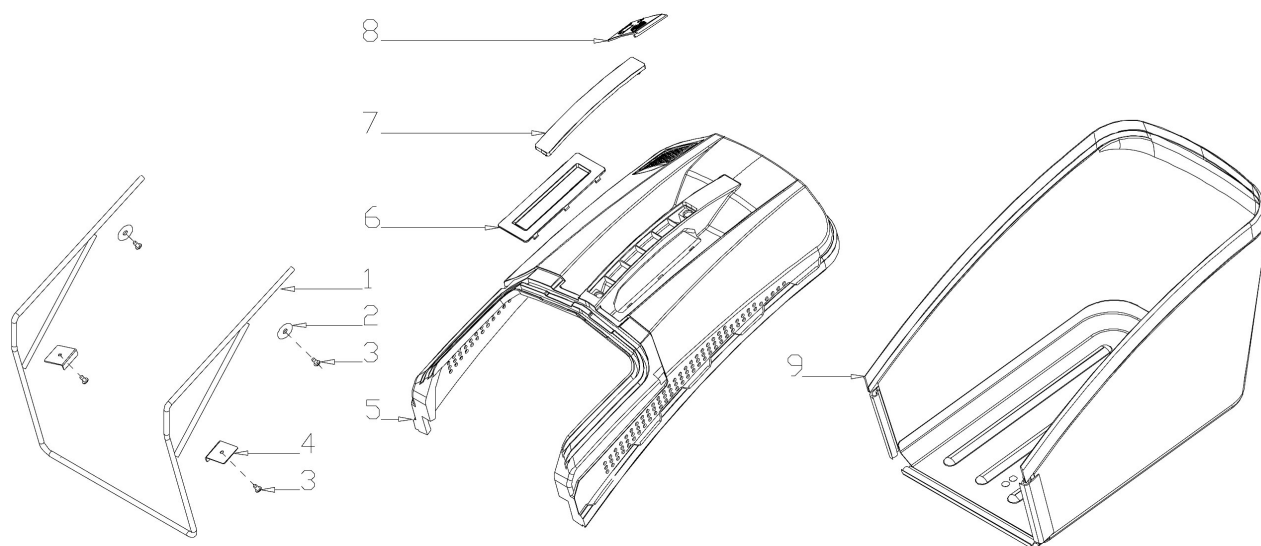

Art. 92661

RASAERBA

Mod. TRX-531H

Cesto

Nr.	Codice ama	Descrizione	Description	Q.ty
1	TRX-0142	Telaio cesto	Metal Bracket	1
2	Standard	Rondella piana 5	Flat Washer	2
3	Standard	Vite autofilettante	Screw	4
4	TRX-0143	Piastrina fiss. Cesto	Fixed plate	2
5	TRX-0139	Coperchio cesto	Plastic Cover	1
6	TRX-0120	Coperchietto cesto	Cover Plate	1
7	TRX-0141	Coperchio maniglia cesto	Hand Decoration Cover	1
8	TRX-0140	Indicatore cesto pieno	Indicated Board	1
9	TRX-0044	Tela cesto (ama)	Fabric bag	1