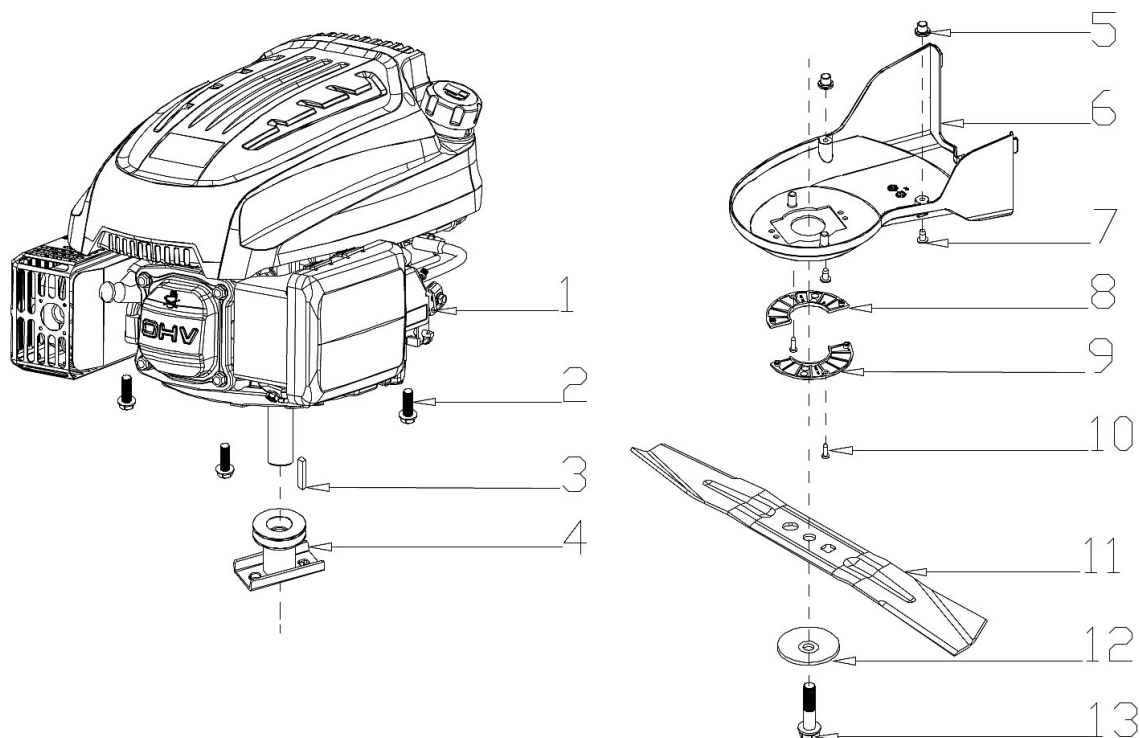

Art. 92660

RASAERBA

Mod. TRX-481H

Gruppo lama

Nr.	Codice ama	Descrizione	Description	Q.ty
1	***	Motore HONDA GCV170	Engine HONDA GCV170	1
2	TRX-0023	Bullone Motore 3/8-16UNC	Bolt 3/8-16UNC	3
3	TRX-0041	Chiavetta portalama	Flat Key	1
4	TRX-0106	Portalama	Blade Adapter	1
5	TRX-0045	Boccola	Screw Cap	2
6	TRX-0127	Carter copricinghia	Belt Cover	1
7	Standard	Vite autofilettante	Screw	2
8	TRX-0051	Piastra copricinghia 1	Belt Cover Plate1	1
9	TRX-0052	Piastra copricinghia 2	Belt Cover Plate2	1
10	Standard	Vite autofilettante	Screw	2
11	TRX-0138	Lama 48 cm. (19")	19" Blade	1
12	TRX-0119	Rondella lama	Blade Washer	1
13	TRX-0004	Bullone lama	Blade Bolt	1