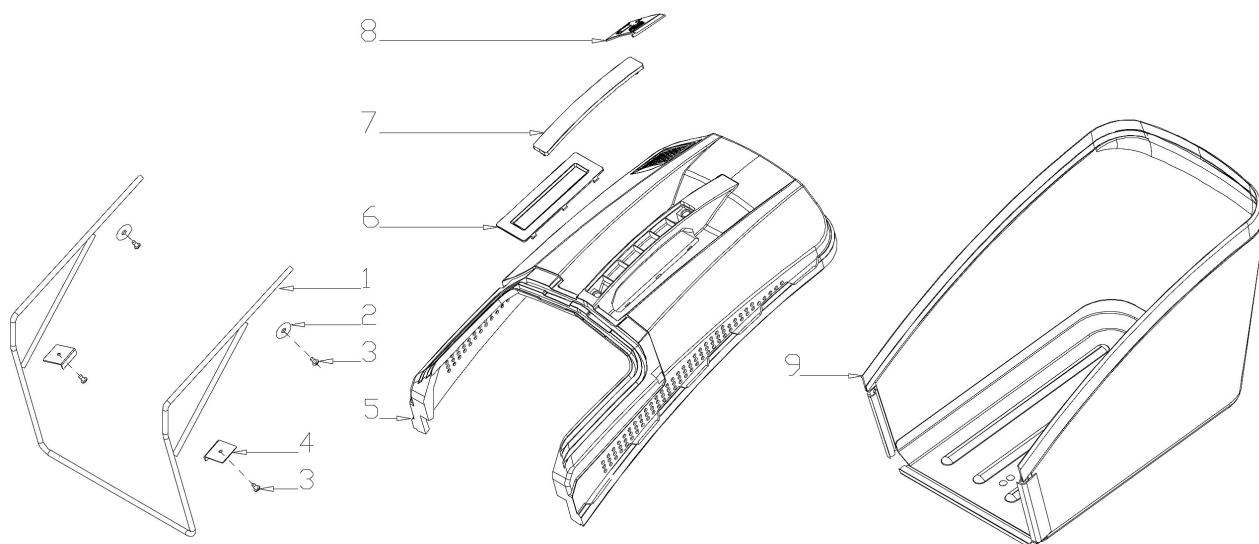

Art. 92660

RASAERBA

Mod. TRX-481H

Cesto

Nr.	Codice ama	Descrizione	Description	Q.ty
1	TRX-0142	Telaio cesto	Metal Bracket	1
2	Standard	Rondella piana 5	Flat Washer	2
3	Standard	Vite autofilettante	Screw	4
4	TRX-0143	Piastrina fiss. Cesto	Fixed plate	2
5	TRX-0139	Coperchio cesto	Plastic Cover	1
6	TRX-0120	Coperchietto cesto	Cover Plate	1
7	TRX-0141	Coperchio maniglia cesto	Hand Decoration Cover	1
8	TRX-0140	Indicatore cesto pieno	Indicated Board	1
9	TRX-0044	Tela cesto (ama)	Fabric bag	1