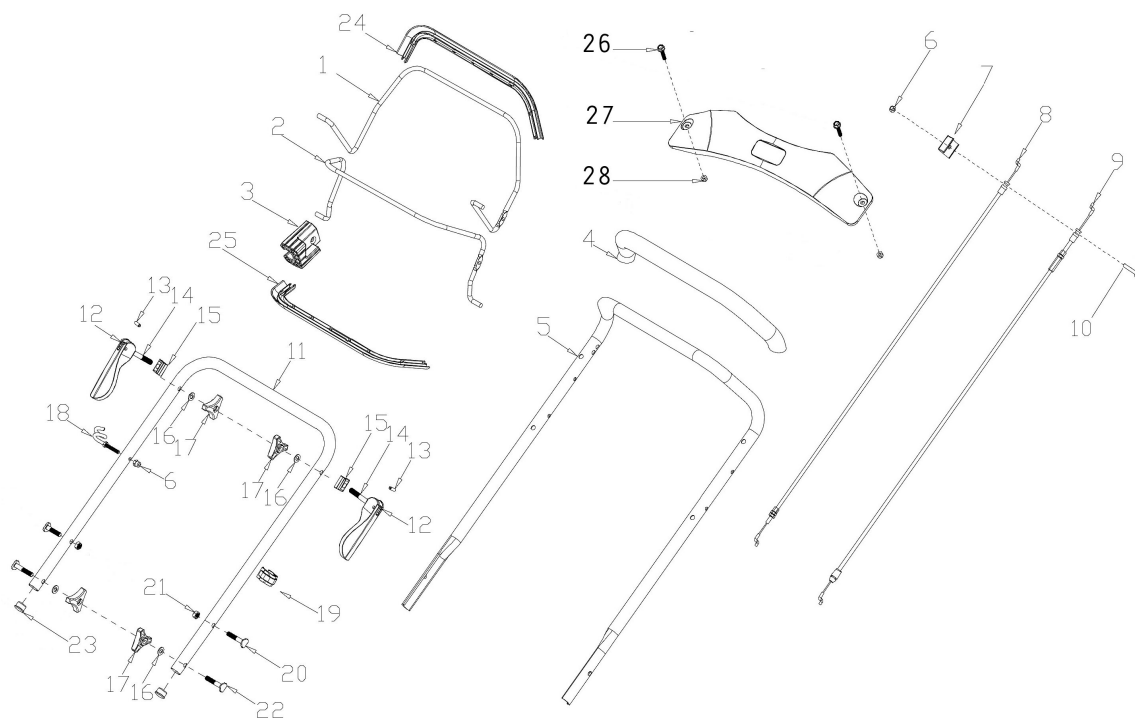

RASAERBA A TRAZIONE TRX-481H

ART. 92660

Art. 92660**RASAERBA****Mod. TRX-481H****Manico**

Nr.	Codice ama	Descrizione	Description	Q.ty
1	TRX-0081	Leva Trazione	Clutch Lever	1
2	TRX-0080	Leva "STOP"	Brake Lever	1
3	TRX-0125	Fermo leve in plastica	Limiting Stopper	1
4	TRX-0073	Spugnetta manico	Foam Pipe	1
5	TRX-0075	Manico superiore	Upper handrail	1
6	Standard	Dado cieco M6	Nut	2
7	TRX-0083	Blocchetto fermacavi	Cable Fixing Clamp	1
8	TRX-0170	Cavo "STOP"	Brake Cable	1
9	TRX-0086	Cavo trazione	Clutch Cable	1
10	Standard	Bullone flangiato M6X32	Bolt	1
11	TRX-0088	Manico inferiore	Lower handrail	1
12	TRX-0076	Leva fiss. Manico	Control Handle	2
13	TRX-0032	Spina leva fiss. Manico	Pin	2
14	TRX-0078	Perno leva fiss. Manico	Handle Pin	2
15	TRX-0077	Sede leva fiss. Manico	Lever seat	2
16	Standard	Rondella piana 8	Flat Washer	4
17	TRX-0089	Pomello fiss. Manico	Knob	4
18	TRX-0093	Guida corda avviamento	Rope Guide	1
19	TRX-0091	Fascetta fermacavi	Cable Support	1
20	TRX-0014	Bullone manico (M8X32)	Bolt	2
21	Standard	Dado autobloccante M8	Nut	2
22	TRX-0015	Bullone manico (M8X50)	Bolt	2
23	TRX-0092	Tappo manico	Handle Plug	2
24	TRX-0094	Plastica copri-leva trazione	Plastic decoration	1
25	TRX-0095	Plastica copri-leva "STOP"	Plastic decoration	1
26	Standard	Bullone M6X30	Bolt	2
27	TRX-0090	Cruscotto	Simple panel	1
28	Standard	Dado M6	Nut	2