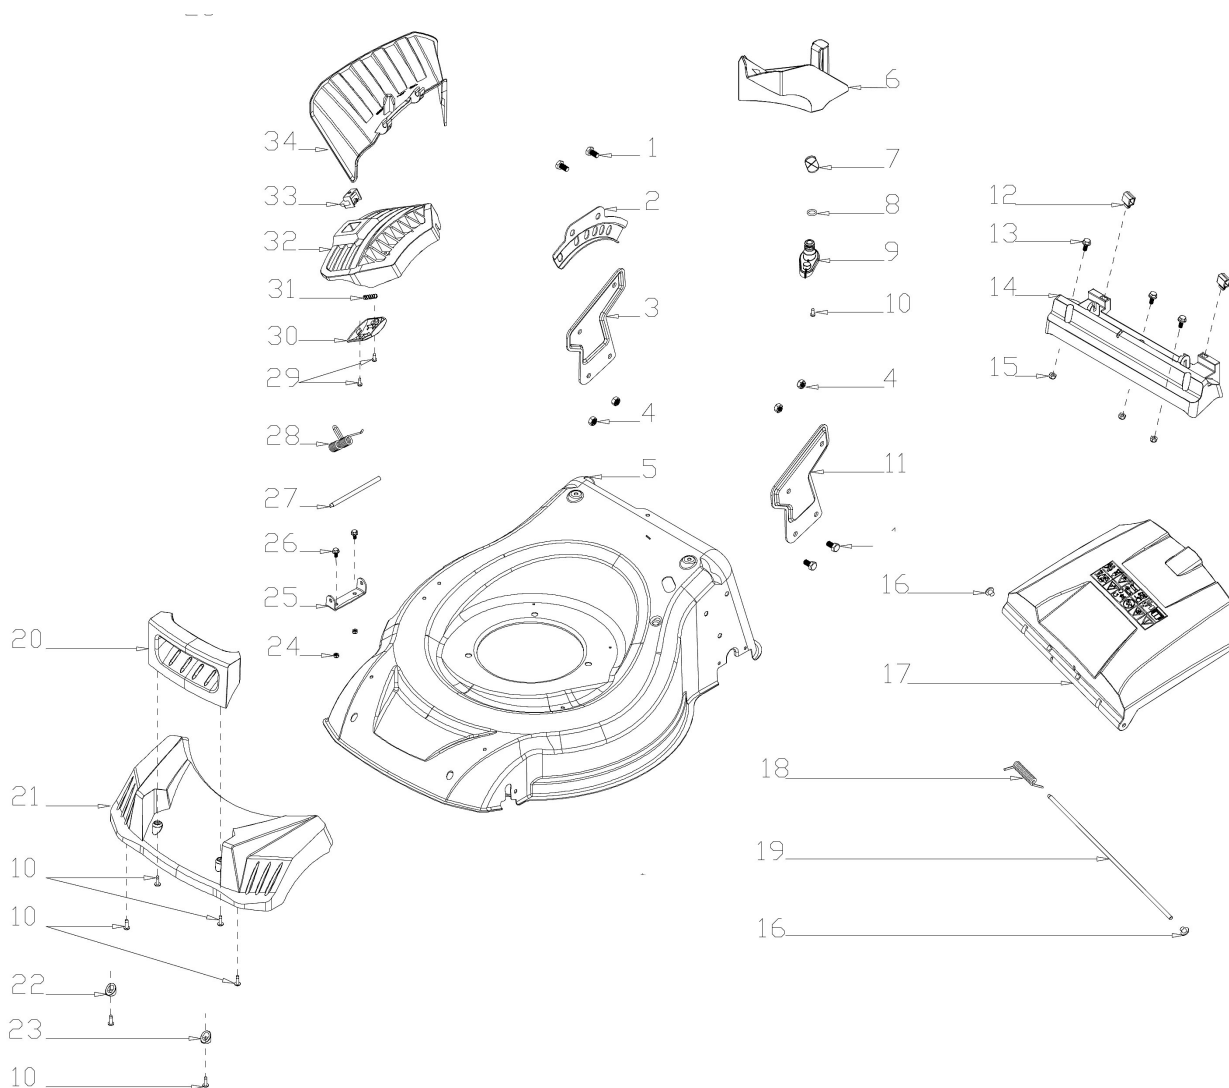

Art. 92660

RASAERBA

Mod. TRX-481H

Chassis

Nr.	Codice ama	Descrizione	Description	Q.ty
1	Standard	Bullone M8X15	Bolt	4
2	TRX-0109	Piastra reg. altezza taglio	Height Adjustment Plate	1
3	TRX-0134	Supporto manico dx.	Right Bracket	1
4	Standard	Dado autobloccante M8	Nut	4
5	TRX-0126	Chassis (481)	Deck	1
6	TRX-0145	Tappo mulching	Mulching Plug	1
7	TRX-0152	Gommino passacavo	Cable Sleeve	1
8	TRX-0039	O-Ring	Seal Ring	1
9	TRX-0169	Portagomma	Washing Linker	1
10	TRX-0026	Vite / Dado	Screw / Nut	7
11	TRX-0135	Supporto manico sx.	Left Bracket	1
12	TRX-0071	Tappo supp. Sc/posteriore	Rear Cover Support	2
13	Standard	Bullone M6X14	Bolt M6X14	3
14	TRX-0133	Supporto cesto / deflettore	Rear Cover Pedestal	1
15	Standard	Dado M6	Nut	7