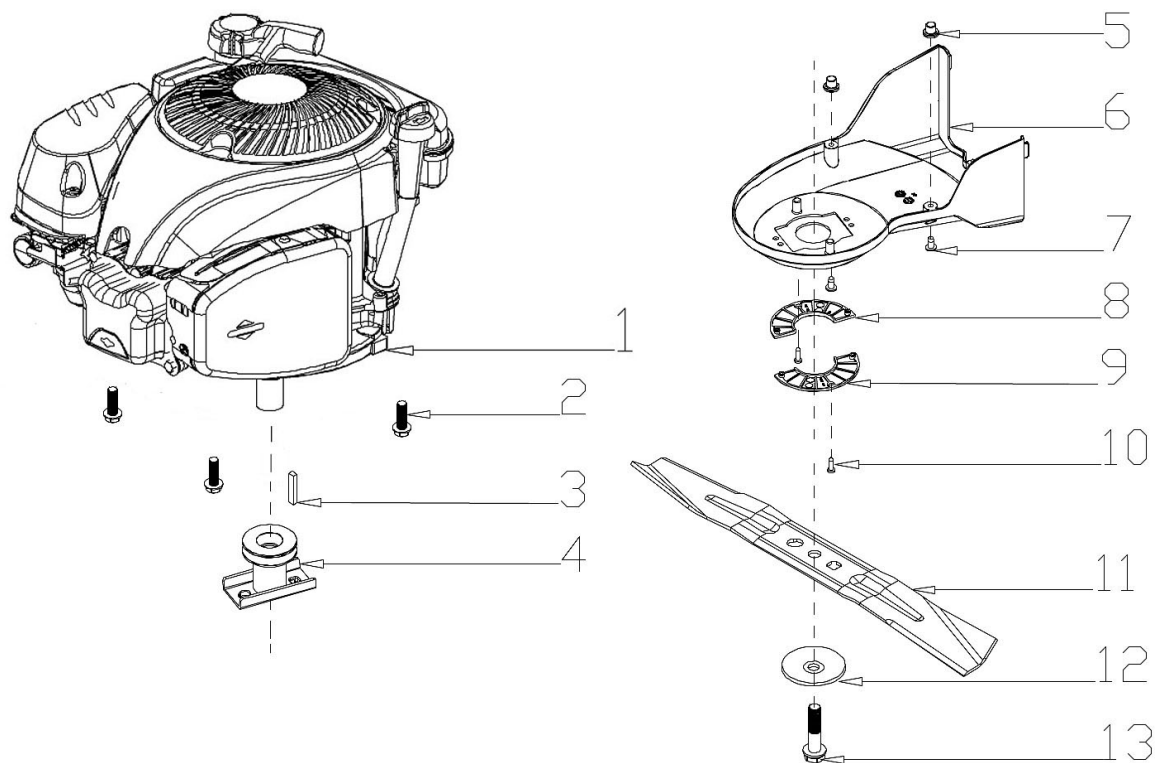

Gruppo lama

Nr.	Codice ama	Descrizione	Description	Q.ty
1	***	Motore B&S 750EX	Engine BS 750EX	1
2	TRX-0023	Bullone Motore 3/8-16UNC	Bolt 3/8-16UNC	3
3	TRX-0040	Chiavetta portalama	Flat Key	1
4	TRX-0107	Portalama	Blade Adapter	1
5	TRX-0045	Boccola	Screw Cap	2
6	TRX-0167	Carter copricinghia	Belt Cover	1
7	Standard	Vite autofilettante	Screw	2
8	TRX-0051	Piastra copricinghia 1	Belt Cover Plate1	1
9	TRX-0052	Piastra copricinghia 2	Belt Cover Plate2	1
10	Standard	Vite autofilettante	Screw	2
11	TRX-0175	Lama 53 cm. (21")	21" Blade	1
12	TRX-0119	Rondella lama	Blade Washer	1
13	TRX-0004	Bullone lama	Blade Bolt	1