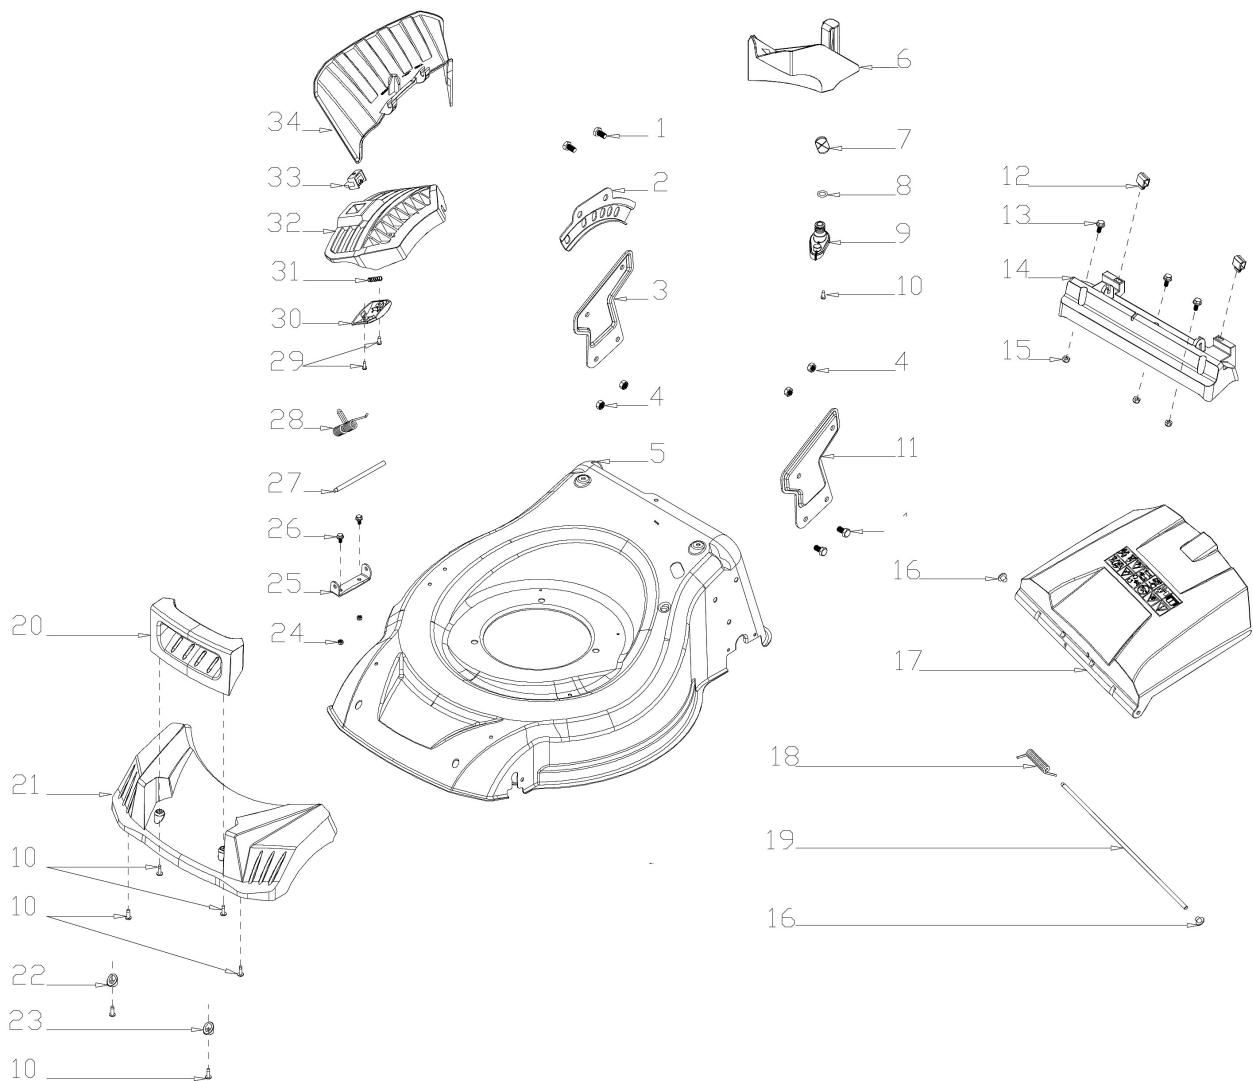

RASAERBA A TRAZIONE TRX-531B

ART. 92651

Art. 92651**RASAERBA****Mod. TRX-531B****Manico**

Nr.	Codice ama	Descrizione	Description	Q.ty
1	TRX-0082	Leva Trazione	Clutch Lever	1
2	TRX-0079	Leva "STOP"	Brake Lever	1
3	TRX-0125	Fermo leve in plastica	Limiting Stopper	1
4	TRX-0073	Spugnetta manico	Foam Pipe	1
5	TRX-0074	Manico superiore	Upper handrail	1
6	Standard	Dado cieco M6	Nut	2
7	TRX-0083	Blocchetto fermacavi	Cable Fixing Clamp	1
8	TRX-0170	Cavo "STOP"	Brake Cable	1
9	TRX-0087	Cavo trazione	Clutch Cable	1
10	Standard	Bullone flangiato M6X32	Bolt	1
11	TRX-0088	Manico inferiore	Lower handrail	1
12	TRX-0076	Leva fiss. Manico	Control Handle	2
13	TRX-0032	Spina leva fiss. Manico	Pin	2
14	TRX-0078	Perno leva fiss. Manico	Handle Pin	2
15	TRX-0077	Sede leva fiss. Manico	Lever seat	2
16	Standard	Rondella piana 8	Flat Washer	4
17	TRX-0089	Pomello fiss. Manico	Knob	4
18	TRX-0093	Guida corda avviamento	Rope Guide	1
19	TRX-0091	Fascetta fermacavi	Cable Support	1
20	TRX-0014	Bullone manico (M8X32)	Bolt	2
21	Standard	Dado autobloccante M8	Nut	2
22	TRX-0015	Bullone manico (M8X50)	Bolt	2
23	TRX-0092	Tappo manico	Handle Plug	2

Art. 92651

RASAERBA

Mod. TRX-531B

Chassis

Nr.	Codice ama	Descrizione	Description	Q.ty
1	Standard	Bullone M8X15	Bolt	4
2	TRX-0160	Piastra reg. altezza taglio	Height Adjustment Plate	1
3	TRX-0134	Supporto manico dx.	Right Bracket	1
4	Standard	Dado autobloccante M8	Nut	4
5	TRX-0166	Chassis (531)	Deck	1
6	TRX-0145	Tappo mulching	Mulching Plug	1
7	TRX-0152	Gommino passacavo	Cable Sleeve	1
8	TRX-0039	O-Ring	Seal Ring	1
9	TRX-0169	Portagomma	Washing Linker	1
10	TRX-0026	Vite / Dado	Screw / Nut	7
11	TRX-0135	Supporto manico sx.	Left Bracket	1
12	TRX-0071	Tappo supp. Sc/posteriore	Rear Cover Support	2
13	Standard	Bullone M6X14	Bolt M6X14	3
14	TRX-0133	Supporto cesto / deflettore	Rear Cover Pedestal	1
15	Standard	Dado M6	Nut	7