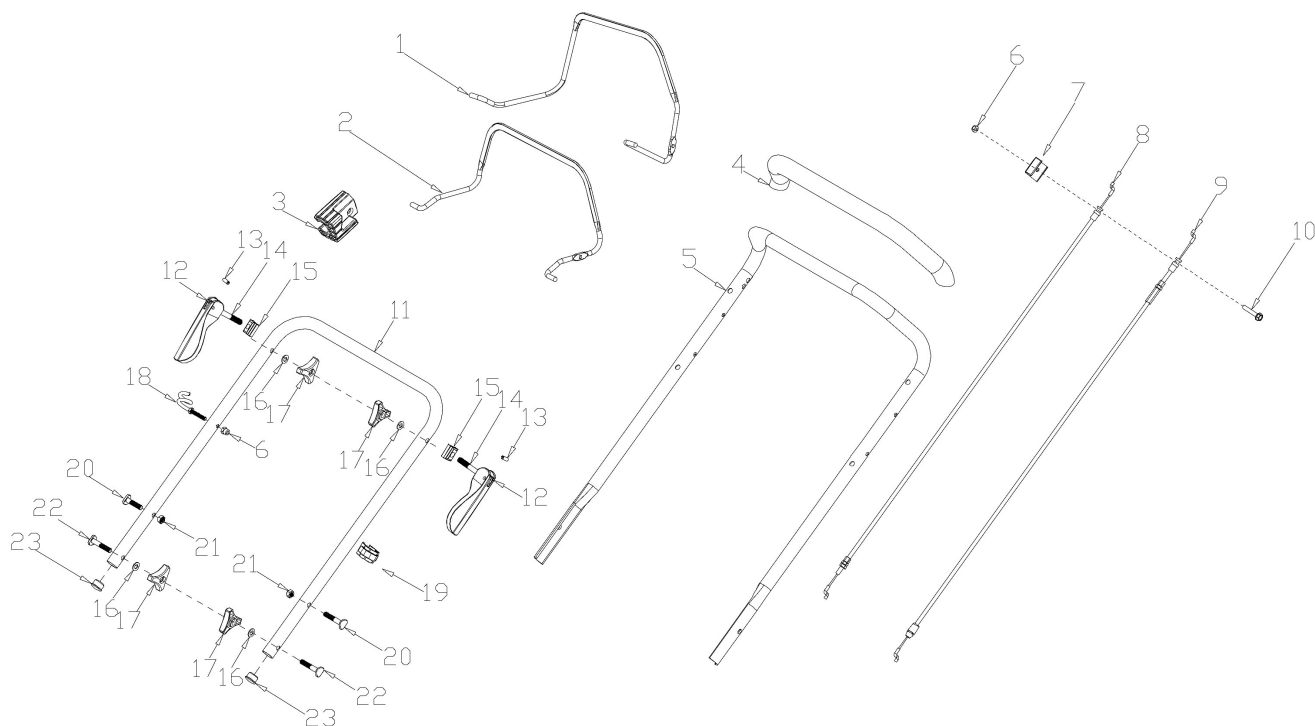

RASAERBA A TRAZIONE TRX-531B

ART. 92651

Art. 92651**RASAERBA****Mod. TRX-531B****Manico**

Nr.	Codice ama	Descrizione	Description	Q.ty
1	TRX-0082	Leva Trazione	Clutch Lever	1
2	TRX-0079	Leva "STOP"	Brake Lever	1
3	TRX-0125	Fermo leve in plastica	Limiting Stopper	1
4	TRX-0073	Spugnetta manico	Foam Pipe	1
5	TRX-0074	Manico superiore	Upper handrail	1
6	Standard	Dado cieco M6	Nut	2
7	TRX-0083	Blocchetto fermacavi	Cable Fixing Clamp	1
8	TRX-0170	Cavo "STOP"	Brake Cable	1
9	TRX-0087	Cavo trazione	Clutch Cable	1
10	Standard	Bullone flangiato M6X32	Bolt	1
11	TRX-0088	Manico inferiore	Lower handrail	1
12	TRX-0076	Leva fiss. Manico	Control Handle	2
13	TRX-0032	Spina leva fiss. Manico	Pin	2
14	TRX-0078	Perno leva fiss. Manico	Handle Pin	2
15	TRX-0077	Sede leva fiss. Manico	Lever seat	2
16	Standard	Rondella piana 8	Flat Washer	4
17	TRX-0089	Pomello fiss. Manico	Knob	4
18	TRX-0093	Guida corda avviamento	Rope Guide	1
19	TRX-0091	Fascetta fermacavi	Cable Support	1
20	TRX-0014	Bullone manico (M8X32)	Bolt	2
21	Standard	Dado autobloccante M8	Nut	2
22	TRX-0015	Bullone manico (M8X50)	Bolt	2
23	TRX-0092	Tappo manico	Handle Plug	2

Art. 92651

RASAERBA

Mod. TRX-531B

Chassis

Nr.	Codice ama	Descrizione	Description	Q.ty
1	Standard	Bullone M8X15	Bolt	4
2	TRX-0160	Piastra reg. altezza taglio	Height Adjustment Plate	1
3	TRX-0134	Supporto manico dx.	Right Bracket	1
4	Standard	Dado autobloccante M8	Nut	4
5	TRX-0166	Chassis (531)	Deck	1
6	TRX-0145	Tappo mulching	Mulching Plug	1
7	TRX-0152	Gommino passacavo	Cable Sleeve	1
8	TRX-0039	O-Ring	Seal Ring	1
9	TRX-0169	Portagomma	Washing Linker	1
10	TRX-0026	Vite / Dado	Screw / Nut	7
11	TRX-0135	Supporto manico sx.	Left Bracket	1
12	TRX-0071	Tappo supp. Sc/posteriore	Rear Cover Support	2
13	Standard	Bullone M6X14	Bolt M6X14	3
14	TRX-0133	Supporto cesto / deflettore	Rear Cover Pedestal	1
15	Standard	Dado M6	Nut	7