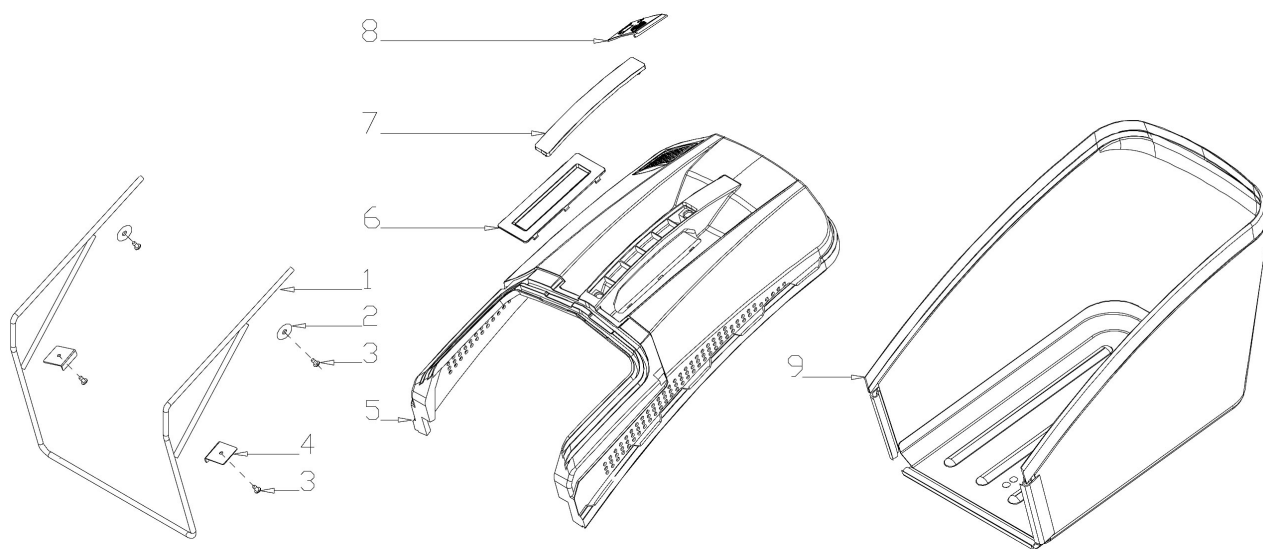

Art. 92651

RASAERBA

Mod. TRX-531B

Cesto

Nr.	Codice ama	Descrizione	Description	Q.ty
1	TRX-0142	Telaio cesto	Metal Bracket	1
2	Standard	Rondella piana 5	Flat Washer	2
3	Standard	Vite autofilettante	Screw	4
4	TRX-0143	Piastrina fiss. Cesto	Fixed plate	2
5	TRX-0139	Coperchio cesto	Plastic Cover	1
6	TRX-0120	Coperchietto cesto	Cover Plate	1
7	TRX-0141	Coperchio maniglia cesto	Hand Decoration Cover	1
8	TRX-0140	Indicatore cesto pieno	Indicated Board	1
9	TRX-0044	Tela cesto (ama)	Fabric bag	1