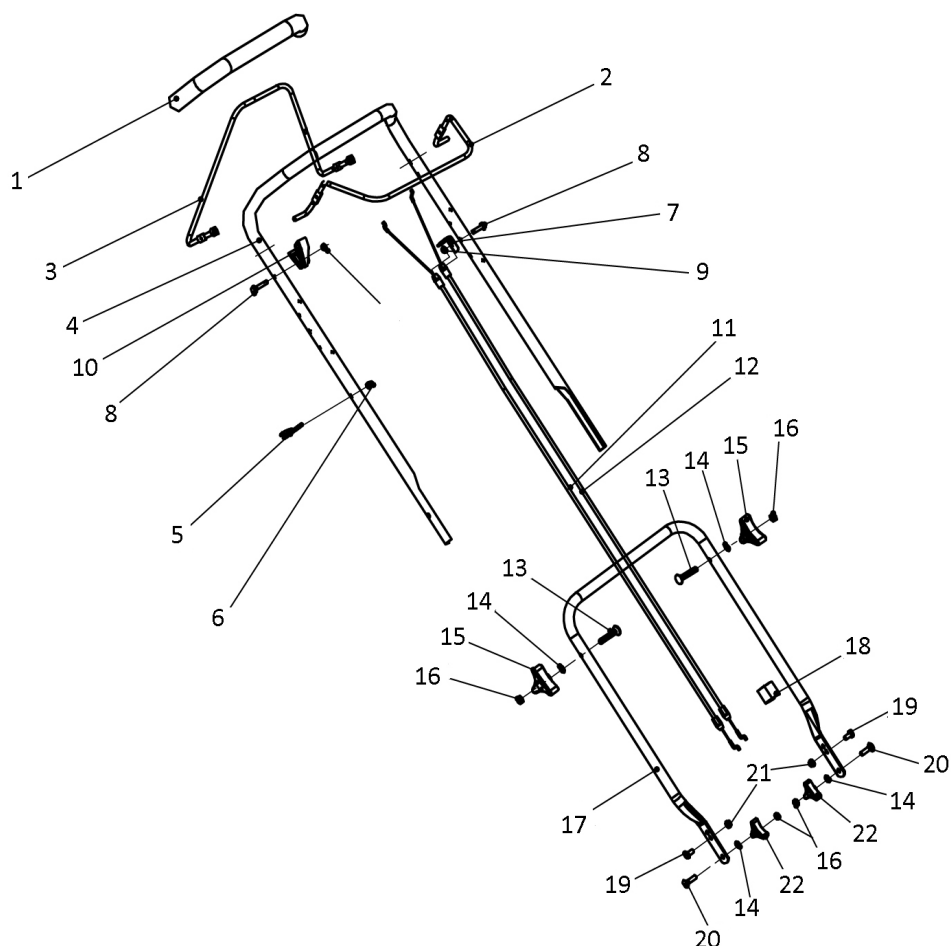

## RASAERBA A TRAZIONE NRT-52X

**ART. 92635**

**Art. 92635****RASAERBA****Mod. NRT-52X****Manico**

Nr.	Codice ama	Descrizione	Description	Q.ty
1	88566	Spugnetta manico	Foam pipe	1
2	89398	Leva "STOP"	Stop lever	1
3	92562	Leva Trazione	Self-propelled Lever	1
4	84959	Manico superiore	Upper handrail	1
5	88568	Guida corda avv.to	Rope Guide	1
6	88564	Dado	Cap nut	1
7	84822	Supprto cavi	Brake Cable Assy plate	1
10	89399	Fermo in plastica	Plastic stopper	1
11	84836	Cavo Trazione	Selfpropelled cable	1
12	84971	Cavo "STOP"	Brake cable	1
15	92504	Pomello fissaggio manico	Triangle knob	2
17	84973	Manico inferiore	Lower handrail	1
18	88247	Fermacavi	Fastener	1
20	88571	Bullone manico	Half round head square neck bolts	2
22	92503	Pomello fiss. manico	Triangle knob	2

Art. 92635

RASAERBA

Mod. NRT-52X

Chassis

Nr.	Codice ama	Descrizione	Description	Q.ty
1	92565	Chassis 52 cm.	Deck welding assy.	1
3	89447	Portagomma	Inlet	1
4	90504	Dado portagomma	Pipe connector nut	1
5	89515	Passacavo	Cable stopper	1
6	88360	Supporto manico Sx.	Left handle bracket	1
7	88361	Supporto manico Dx.	Rigth handle bracket	1
10	88362	Piastra reg. altezza taglio	Height adjustment board	1
11	84976	Supporto assale trazione	Rear drive bracket	2
13	73221	Molla alzapiatto	Pull Spring for Pull Rod	1
14	84977	Asta alzapiatto	Height Adjustment Pull Rod	1
15	88625	Coppiglia "R"	R type pin	2
18	88244	Tappo Mulching	Mulching plug	1
20	92558	Supporto deflettore	Bracket plate for defelctor	1
21	92540	Coperchio Mulching	Mulching board	1
22	92508	Deflettore scarico laterale	Side discharge cover	1
23	88418	Asta coperchio mulching	Mulch Shaft	1
24	84981	Molla coperchio mulching	Mulch board spring	1
26	92544	Mascherina	Front mask	1
27	90263	Musetto	Front mask	1
38	92550	Blocchetto di fissaggio	Fixed block holder	1
39	92555	Molla blocchetto	Limit block spring	1
40	92547	Linguetta di fissaggio	The side row overlays	1
41	92554	Sede blocchetto	The side row covers	1