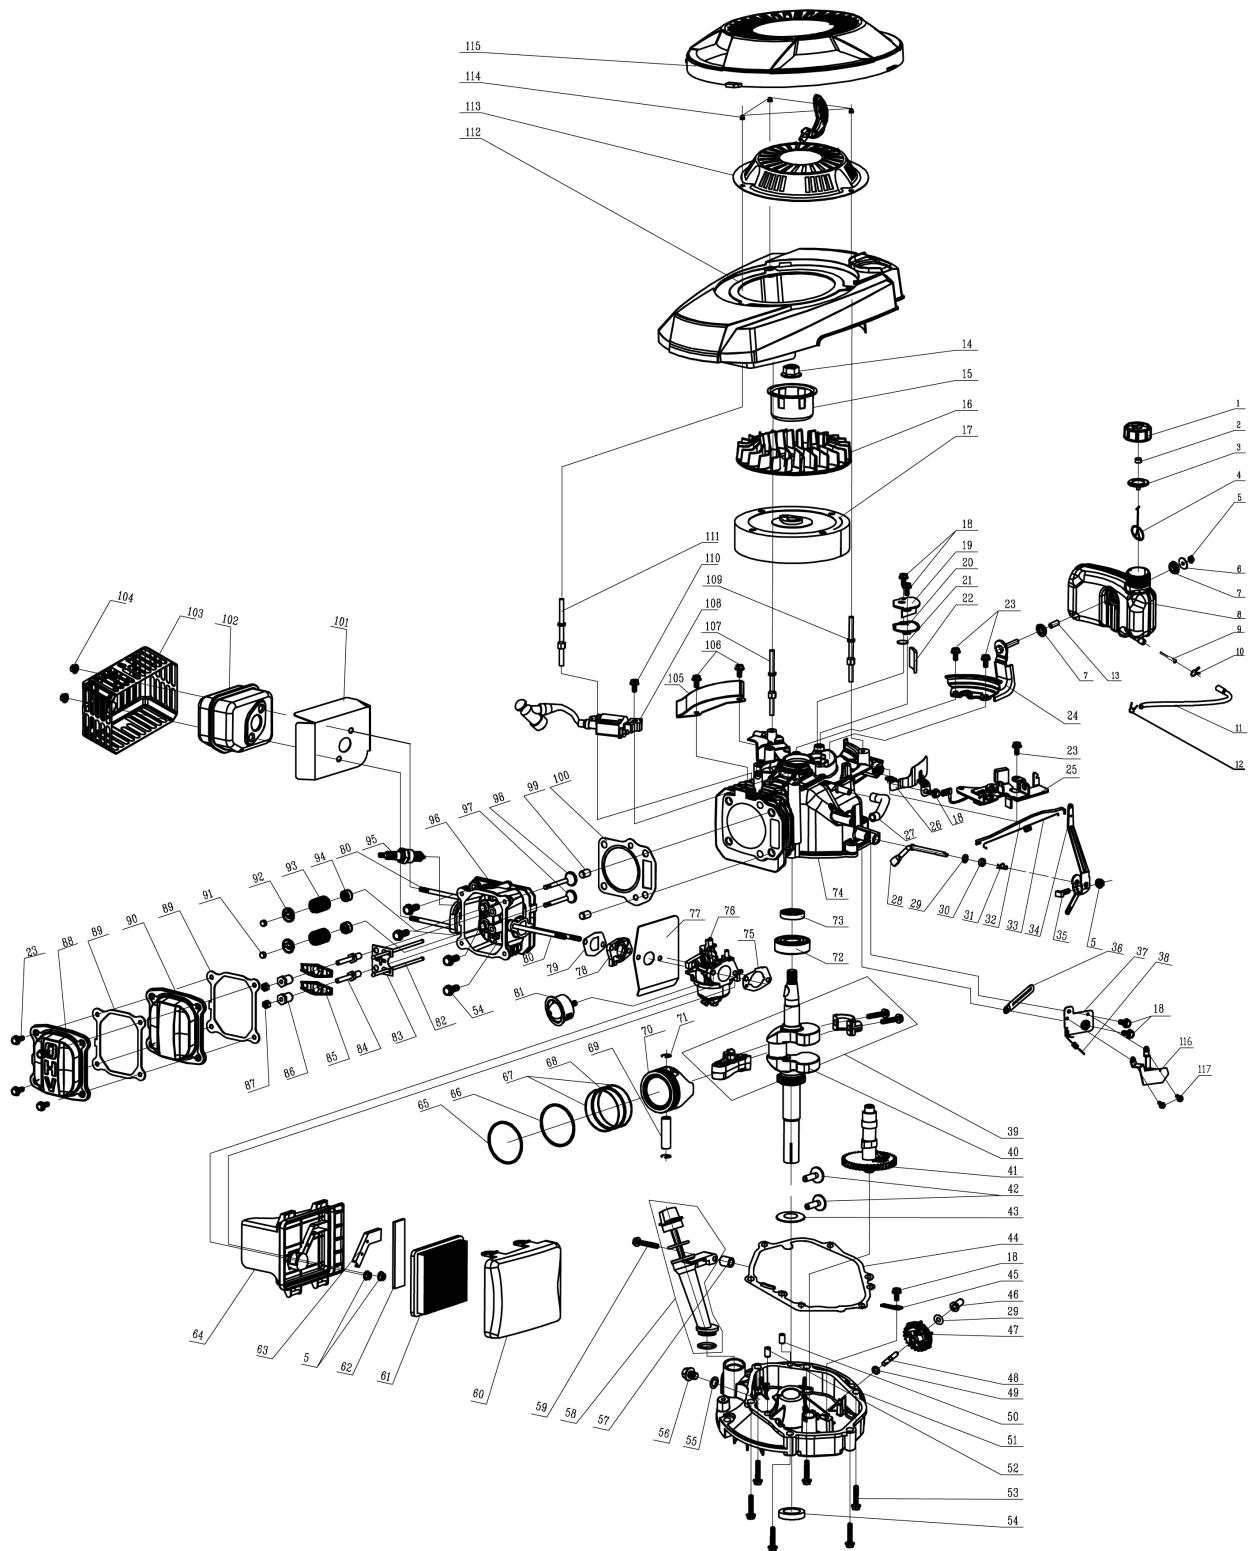

Motore

92599

MOTORE / ENGINE

Mod. MVG-TX

Nr.	Codice	Descrizione	Description	Q.tà
1	RMG25170110000	Tappo Serbatoio	Fuel tank cap	1
2	RMGP65050106000	Spugnetta tappo serbatoio	Fuel tank cap sponge	1
3	RMGP65050102000	Guarnizione tappo	Fuel Tank Cap seal gasket	1
4	92486	Ritegno tappo	Connect cable of fuel cap	1
5	Standard	Dado Flangiato M6	Hex flange nuts	4
6	RMG60190310000	Rondella supporto Serbatoio	The oil tank mount big washer	1
7	RMG25310030000	Gommino antivibrante	Tank damping rubber pad	2
8	RMG25180230000	Serbatoio Benzina	Fuel tank body	1
9	RMGP65050500000	Filtro serbatoio	Filtering Net Duct of Fuel	1
10	RMG60230020000	Fascetta Tubo benzina	Fuel pipe lock clamp I	1
11	RMG25160020000	Tubo Serbatoio Benzina	Fuel pipe	1
12	RMG60230010000	Fascetta Stringitubo	Fuel pipe lock clamp II	1
13	RMG60240250000	Boccola / Distanziale	Fuel tank mounting bushing	1
14	RMG60140050000	Dado Volano M14X1,5	Hex flange nuts	1
15	RMG75210020000	Campana Avviamento	Starter hub	1
16	RMGP70B07040000	Ventola	Fan	1
17	92467	Volano	Flywheel assy	1
18	88621	Bullone M6X12	Bolt	6
19	RMGV510000000	Coperchio valvola sfiato	Respirator Cover Plate	1
20	RMGV510020000	Guarnizione coperchio sfiato	Respirator head gasket	1
21	RMGV510010000	Valvola di sfiato	Respirator valve plate	1
22	RMG75150010000	Filtrino olio	Oil filter	1
23	Standard	Bullone M6X14	Bolt	7
24	RMG75330060000	Piastra supporto serbatoio	Main bracket of fuel tank	1
25	92475	Dispositivo Freno Motore	Detent assy.	1
26	RMG75030070000	Deflettore aria	wind shield	1
27	92492	Tubo sfiato filtro aria	Waste pipe	1
28	RMGP65010105000	Leva regolatore giri	Rate-limiting rocker arm shaft	1
29	RMG60200490000	Guarnizione	Gasket	2
30	RMGP65010112000	Paraolio 6X11X4	Oil seal	1
31	Standard	Coppiglia a "R"	R type pin	1
32	RMGV510103000	Asta acceleratore	Handspike of Valve	1
33	RMGP65010601000	Molla asta acceleratore	Valve spring	1
34	RMGV510004000	Leva Acceleratore	Throttle rocker arm	1
35	92496	Bullone testa quadrata	Bolt	1
36	Standard	Fascetta	Clip	1
37	RMGP70B01060000	Meccanismo Acceleratore	Single phrase throttle assy.	1
38	RMG60410640000	Molla regolatore giri	Throttle control spring	1
39	92476	Biella Completa	Connecting rod assy.	1
40	92495	Albero Motore Completo	Crankshaft assy.	1
41	92477	Albero a camme cpl.	Camshaft assy.	1
42	RMGP65080300000	Alzavalvole	Pin	2
43	RMGV510009000	Rondella / Guarnizione ingr.	Clockwise gear gasket	1