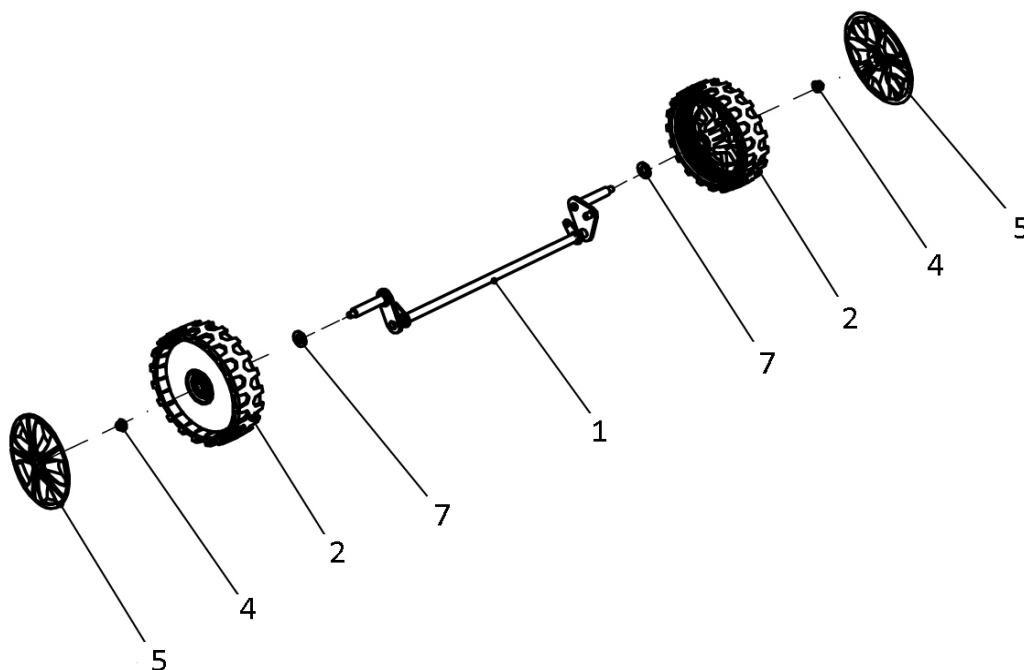

Art. 92635

RASAERBA

Mod. NRT-52X

Assale anteriore

Nr,	Codice ama	Descrizione	Description	Q.ty
1	92567	Assale anteriore cpl.	Front drive assy.	1
2	89885	Ruota anteriore	Wheel assy	2
4	89450	Dado autobloccante	Self-locking nut	2
5	92530	Copriruota esterno	Outer cover of hub	2
7	92552	Rondella	Resilient washer	2