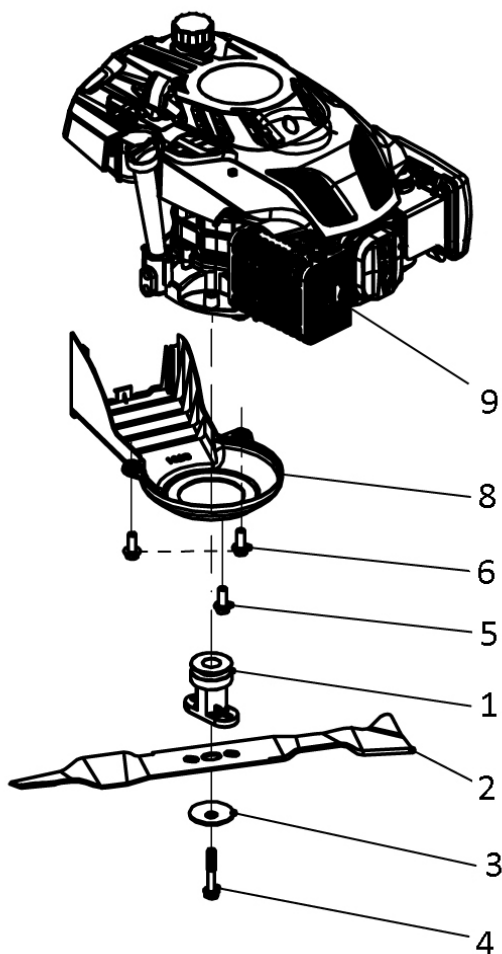

Art. 92635

RASAERBA

Mod. NRT-52X

Gruppo lama

Nr.	Codice ama	Descrizione	Description	Q.ty
1	84844	Portalama	Blade Adapter Assy	1
2	84935	Lama 52 cm.	Blade	1
3	73223	Rondella lama	Blade washer	1
4	84815	Vite lama	Inch hex flange bolts	1
5	88628	Bullone carter copricinghia	Hexagon head bolts	1
8	84989	Carter copricinghia	Belt cover	1
9	92599	Motore MVG-TX	Petrol engine	1