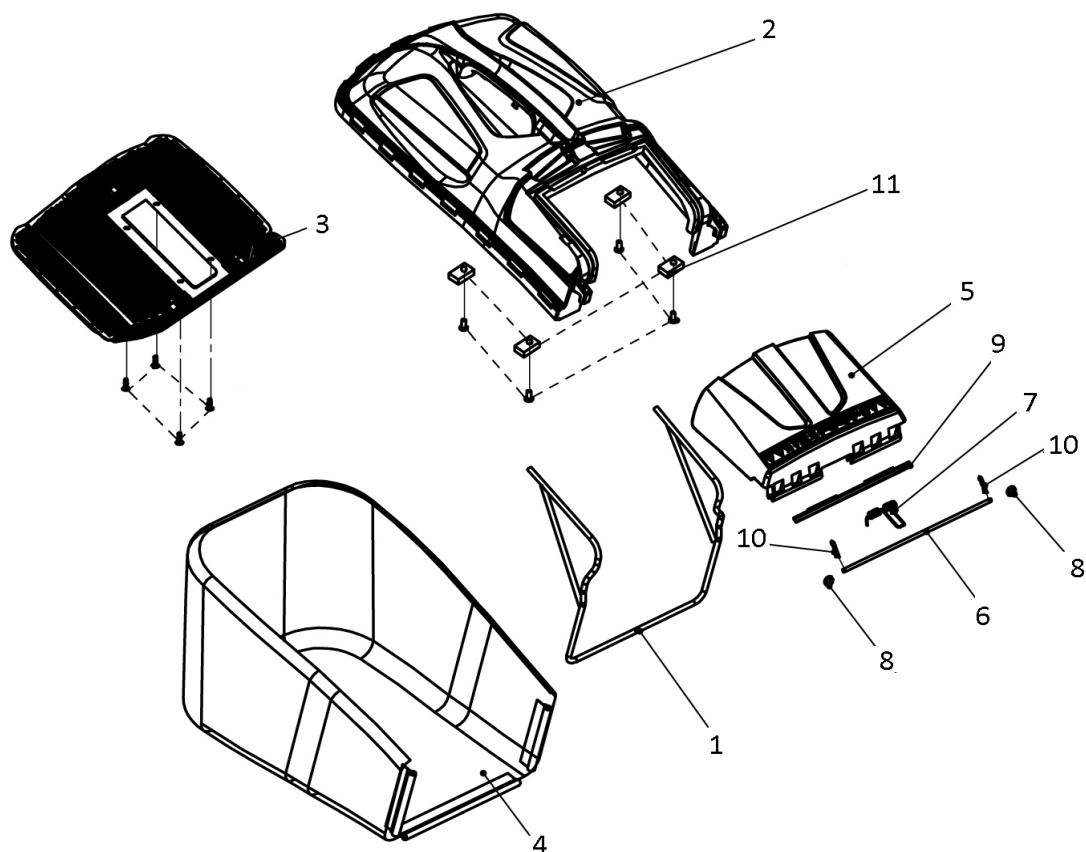

Art. 92635

RASAERBA

Mod. NRT-52X

Cesto

Nr.	Codice ama	Descrizione	Description	Q.ty
1	92556	Telaio cesto	Fabric metal frame	1
2	92507	Coperchio cesto	Top of grass box	1
3	92551	Filtro interno al cesto	Filter net of grass bag	1
4	92527	Tela cesto	Fabric grass bag	1
5	92548	Deflettore scarico posteriore	Rear discharge cover	1
6	88419	Asta supporto deflettore	Shaft for rear discharge cover	1
7	84987	Molla deflettore	Cover spring	1
9	89883	Parapolvere	Rear disch. cover dust proof board	1
10	88625	Coppiglia	R type pin	2
11	90513	Rondella	Blade washer	1