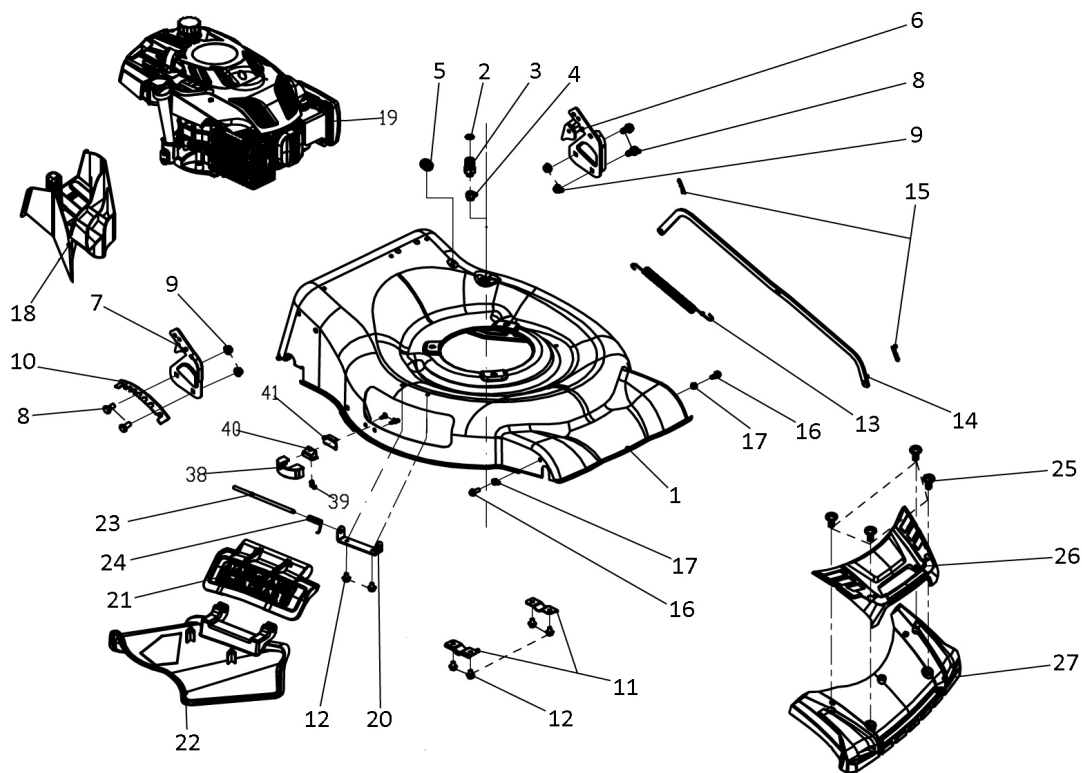

## RASAERBA A TRAZIONE NRT-52X

**ART. 92635**

**Art. 92635****RASAERBA****Mod. NRT-52X****Manico**

Nr.	Codice ama	Descrizione	Description	Q.ty
1	88566	Spugnetta manico	Foam pipe	1
2	89398	Leva "STOP"	Stop lever	1
3	92562	Leva Trazione	Self-propelled Lever	1
4	84959	Manico superiore	Upper handrail	1
5	88568	Guida corda avv.to	Rope Guide	1
6	88564	Dado	Cap nut	1
7	84822	Supprto cavi	Brake Cable Assy plate	1
10	89399	Fermo in plastica	Plastic stopper	1
11	84836	Cavo Trazione	Selfpropelled cable	1
12	84971	Cavo "STOP"	Brake cable	1
15	92504	Pomello fissaggio manico	Triangle knob	2
17	84973	Manico inferiore	Lower handrail	1
18	88247	Fermacavi	Fastener	1
20	88571	Bullone manico	Half round head square neck bolts	2
22	92503	Pomello fiss. manico	Triangle knob	2

Art. 92635

RASAERBA

Mod. NRT-52X

Chassis

Nr.	Codice ama	Descrizione	Description	Q.ty
1	92565	Chassis 52 cm.	Deck welding assy.	1
3	89447	Portagomma	Inlet	1
4	90504	Dado portagomma	Pipe connector nut	1
5	89515	Passacavo	Cable stopper	1
6	88360	Supporto manico Sx.	Left handle bracket	1
7	88361	Supporto manico Dx.	Rigth handle bracket	1
10	88362	Piastra reg. altezza taglio	Height adjustment board	1
11	84976	Supporto assale trazione	Rear drive bracket	2
13	73221	Molla alzapiatto	Pull Spring for Pull Rod	1
14	84977	Asta alzapiatto	Height Adjustment Pull Rod	1
15	88625	Coppiglia "R"	R type pin	2
18	88244	Tappo Mulching	Mulching plug	1
20	92558	Supporto deflettore	Bracket plate for defelctor	1
21	92540	Coperchio Mulching	Mulching board	1
22	92508	Deflettore scarico laterale	Side discharge cover	1
23	88418	Asta coperchio mulching	Mulch Shaft	1
24	84981	Molla coperchio mulching	Mulch board spring	1
26	92544	Mascherina	Front mask	1
27	90263	Musetto	Front mask	1
38	92550	Blocchetto di fissaggio	Fixed block holder	1
39	92555	Molla blocchetto	Limit block spring	1
40	92547	Linguetta di fissaggio	The side row overlays	1
41	92554	Sede blocchetto	The side row covers	1