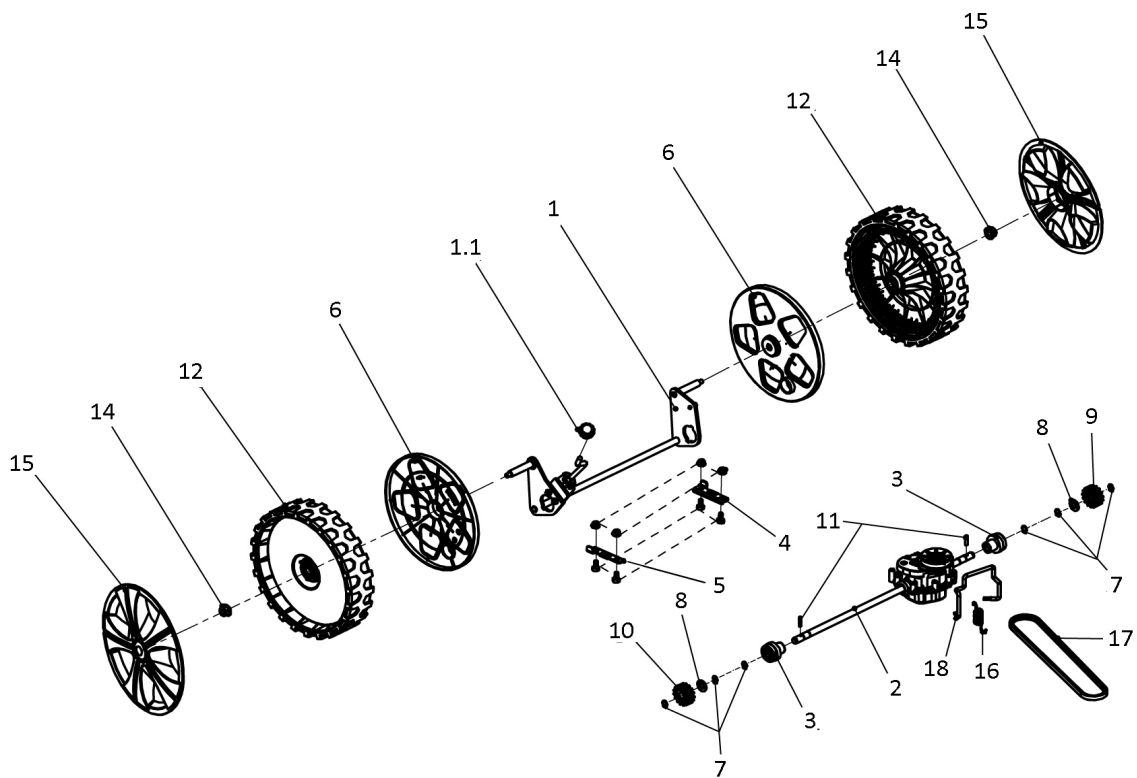

Art. 92635

RASAERBA

Mod. NRT-52X

Gruppo Trazione

Nr.	Codice ama	Descrizione	Description	Q.ty
1	84982	Assale posteriore cpl.	Rear drive assy.	1
1.1	92545	Pomello reg. altezza	Height adjustment ball	1
2	92538	Gruppo trazione cpl.	Selfpropelled assy.	1
3	92529	Boccola assale	Bush	2
4	84976	Supporto assale sx.	Displacement pressure plate	2
5	84976	Supporto assale dx.	Displacement pressure plate	2
6	92549	Copriruota interno	Inner cover of hub	2
7	79423	Seeger	Spring washer	6
8	89889	Rondella di bloccaggio	Selfpropelled ratchet washer	2
9	89919	Ingranaggio trazione sx.	Ratchet Wheel L	1
10	89920	Ingranaggio trazione dx.	Ratchet Wheel R	1
11	90304	Spina trazione	Bratchet pin	2
12	89887	Ruota cpl.	Wheel assy.	2
15	92532	Copriruota esterno	Outer cover of hub	2
16	84986	Molla trazione	Selfpropelled spring	1
17	88443	Cinghia	V-belt	1
18	92557	Guida cinghia	Brake spring	1