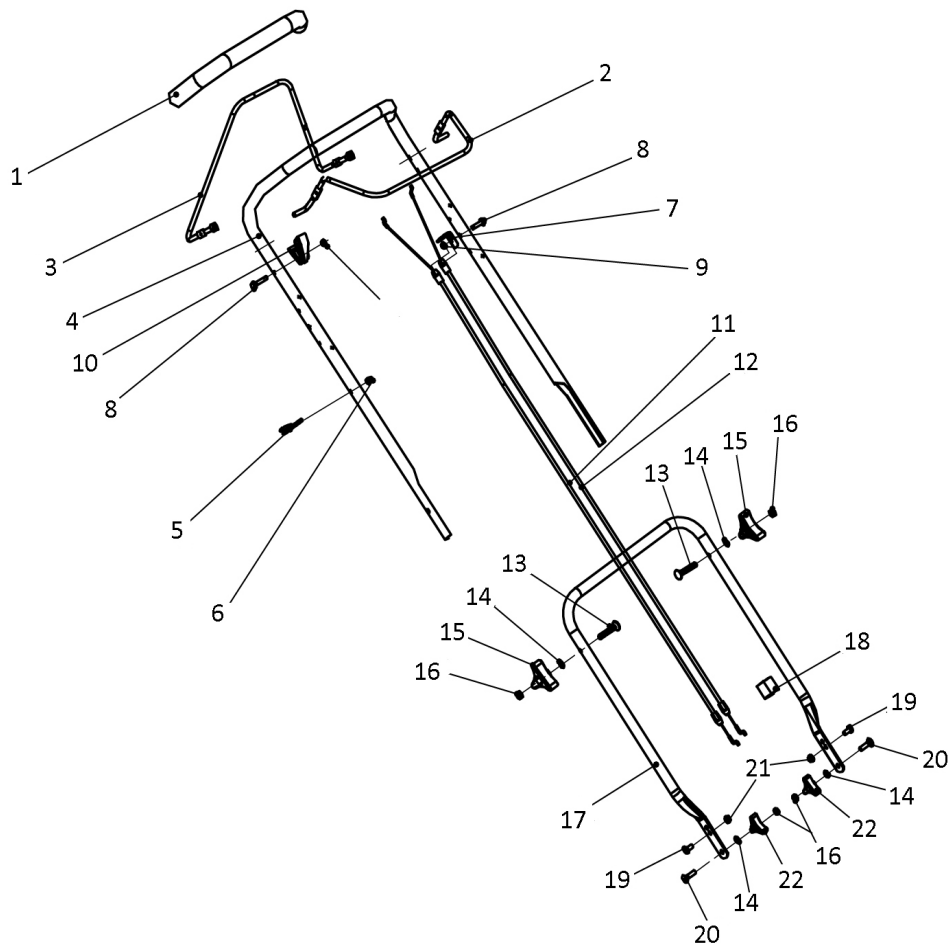

RASAERBA A TRAZIONE LT 465 H

ART. 92591

Art. 92591**RASAERBA****Mod. LT-465H****Manico**

Nr.	Codice ama	Descrizione	Description	Q.ty
1	84998	Spugnetta manico	Foam pipe	1
2	84957	Leva "STOP"	Stop lever	1
3	84958	Leva Trazione	Self-propelled Lever	1
4	84959	Manico superiore	Upper handrail	1
5	88568	Guida corda avviamento	Rope Guide	1
6	88564	Dado	Cap nut	1
7	84822	Supporto cavi	Brake Cable Assy plate	1
10	84970	Fermo in plastica	Plastic stopper	1
11	84836	Cavo Trazione	Selfpropelled cable	1
12	84971	Cavo "STOP"	Brake cable	1
15	84972	Pomello fissaggio manico	Triangle knob	2
17	84973	Manico inferiore	Lower handrail	1
18	88247	Fermacavi	Fastener	1
20	88571	Bullone manico	Half round head square neck bolts	2
22	84974	Pomello fiss. manico	Triangle knob	2

Art. 92591

RASAERBA

Mod. LT-465H

Chassis

Nr.	Codice ama	Descrizione	Description	Q.ty
1	89446	Chassis 46 cm.	Deck welding assy.	1
3	89447	Portagomma	Inlet	1
4	89448	Dado portagomma	Pipe connector nut	1
5	89515	Passacavo	Cable stopper	1
6	88572	Supporto manico Sx.	Left handle bracket	1
7	88573	Supporto manico Dx.	Rigth handle bracket	1
10	88574	Piastra reg. altezza taglio	Height adjustment board	1
12	84938	Fermo assale Dx.	Rear Drive Right Bracket	
13	84939	Derma assale Sx.	Rear Drive Left Bracket	
15	73221	Molla alzapiatto	Pull Spring for Pull Rod	1
16	89390	Asta alzapiatto	Height Adjustment Pull Rod	1
17	88625	Coppiglia "R"	R type pin	2
20	84842	Tappo Mulching	Mulching plug	1
21	92595	Motore MVG-T6	Engine MVG-T6	1
22	89449	Supporto deflettore	Bracket plate for defelctor	1
23	84849	Coperchio Mulching	Mulching board	1
24	84850	Deflettore scarico laterale	Side discharge cover	1
25	88583	Asta coperchio mulching	Mulch Shaft	1
26	88584	Molla coperchio mulching	Mulch board spring	1