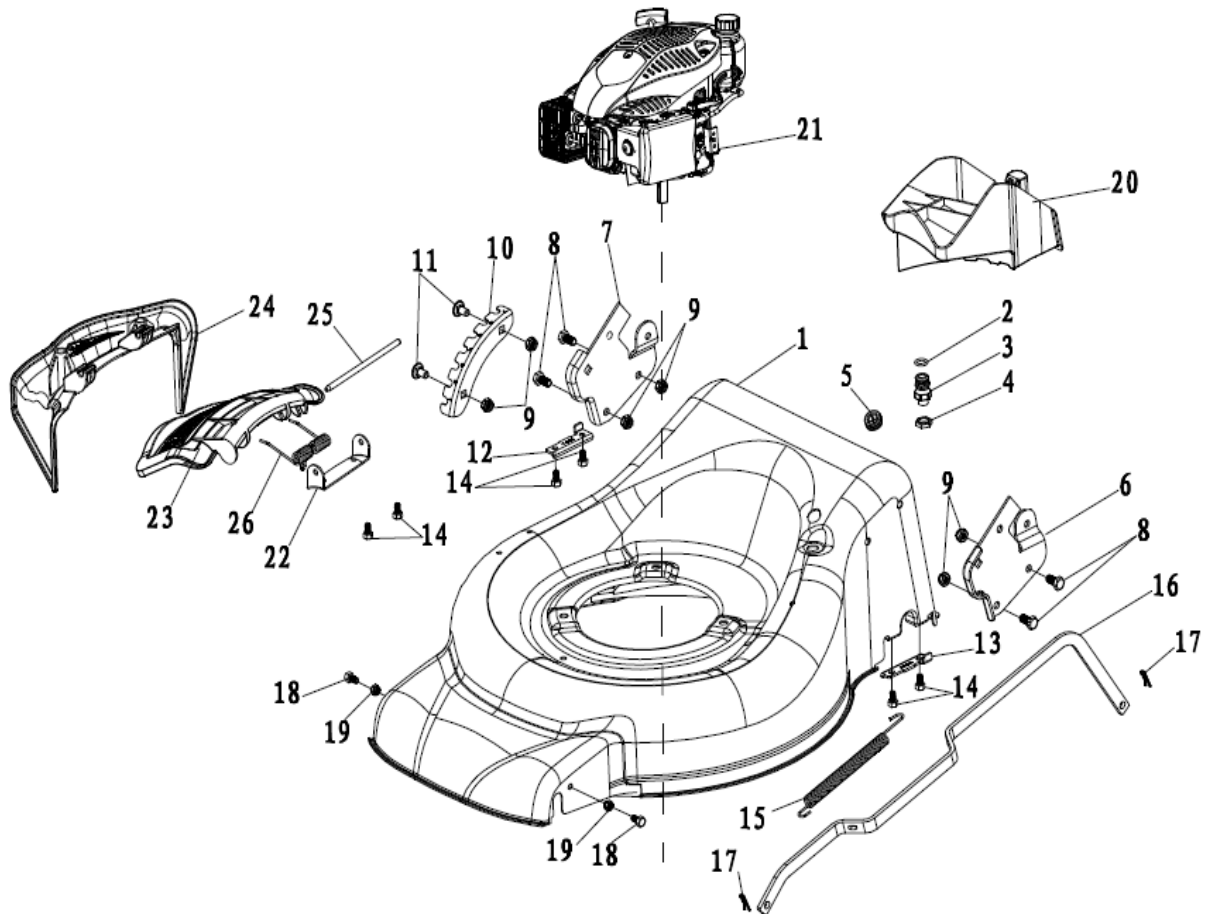

RASAERBA A TRAZIONE LT 465 H

ART. 92591

Art. 92591**RASAERBA****Mod. LT-465H****Manico**

Nr.	Codice ama	Descrizione	Description	Q.ty
1	84998	Spugnetta manico	Foam pipe	1
2	84957	Leva "STOP"	Stop lever	1
3	84958	Leva Trazione	Self-propelled Lever	1
4	84959	Manico superiore	Upper handrail	1
5	88568	Guida corda avviamento	Rope Guide	1
6	88564	Dado	Cap nut	1
7	84822	Supporto cavi	Brake Cable Assy plate	1
10	84970	Fermo in plastica	Plastic stopper	1
11	84836	Cavo Trazione	Selfpropelled cable	1
12	84971	Cavo "STOP"	Brake cable	1
15	84972	Pomello fissaggio manico	Triangle knob	2
17	84973	Manico inferiore	Lower handrail	1
18	88247	Fermacavi	Fastener	1
20	88571	Bullone manico	Half round head square neck bolts	2
22	84974	Pomello fiss. manico	Triangle knob	2

Art. 92591

RASAERBA

Mod. LT-465H

Chassis

Nr.	Codice ama	Descrizione	Description	Q.ty
1	89446	Chassis 46 cm.	Deck welding assy.	1
3	89447	Portagomma	Inlet	1
4	89448	Dado portagomma	Pipe connector nut	1
5	89515	Passacavo	Cable stopper	1
6	88572	Supporto manico Sx.	Left handle bracket	1
7	88573	Supporto manico Dx.	Rigth handle bracket	1
10	88574	Piastra reg. altezza taglio	Height adjustment board	1
12	84938	Fermo assale Dx.	Rear Drive Right Bracket	
13	84939	Derma assale Sx.	Rear Drive Left Bracket	
15	73221	Molla alzapiatto	Pull Spring for Pull Rod	1
16	89390	Asta alzapiatto	Height Adjustment Pull Rod	1
17	88625	Coppiglia "R"	R type pin	2
20	84842	Tappo Mulching	Mulching plug	1
21	92595	Motore MVG-T6	Engine MVG-T6	1
22	89449	Supporto deflettore	Bracket plate for defelctor	1
23	84849	Coperchio Mulching	Mulching board	1
24	84850	Deflettore scarico laterale	Side discharge cover	1
25	88583	Asta coperchio mulching	Mulch Shaft	1
26	88584	Molla coperchio mulching	Mulch board spring	1