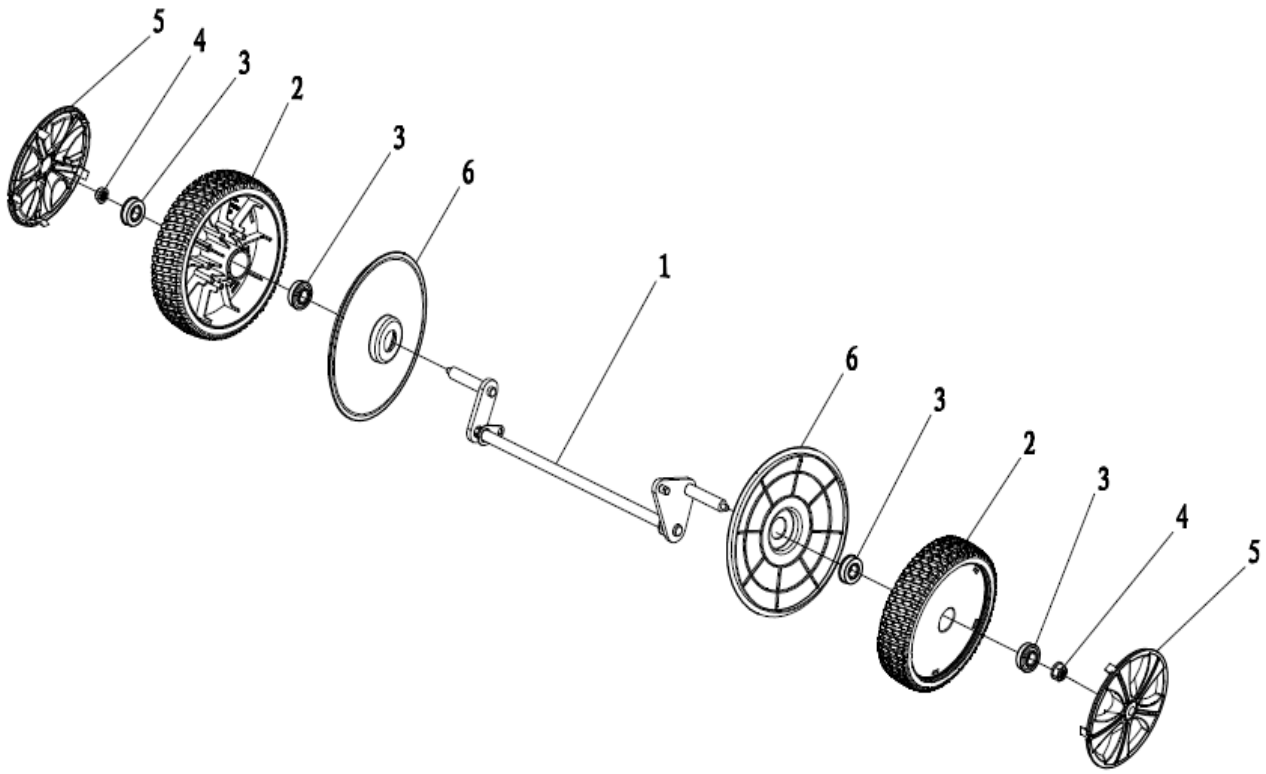

RASAERBA A TRAZIONE LT 465 H

ART. 92591

Art. 92591**RASAERBA****Mod. LT-465H****Manico**

Nr.	Codice ama	Descrizione	Description	Q.ty
1	84998	Spugnetta manico	Foam pipe	1
2	84957	Leva "STOP"	Stop lever	1
3	84958	Leva Trazione	Self-propelled Lever	1
4	84959	Manico superiore	Upper handrail	1
5	88568	Guida corda avviamento	Rope Guide	1
6	88564	Dado	Cap nut	1
7	84822	Supporto cavi	Brake Cable Assy plate	1
10	84970	Fermo in plastica	Plastic stopper	1
11	84836	Cavo Trazione	Selfpropelled cable	1
12	84971	Cavo "STOP"	Brake cable	1
15	84972	Pomello fissaggio manico	Triangle knob	2
17	84973	Manico inferiore	Lower handrail	1
18	88247	Fermacavi	Fastener	1
20	88571	Bullone manico	Half round head square neck bolts	2
22	84974	Pomello fiss. manico	Triangle knob	2

Art. 92591

RASAERBA

Mod. LT-465H

Gruppo Trazione

Nr.	Codice ama	Descrizione	Description	Q.ty
1	89451	Assale posteriore cpl.	Rear drive assy.	1
	73201	Pomello reg. altezza	Height adjustment ball	1
2	89455	Gruppo trazione cpl.	Selfpropelled assy.	1
3	84984	Boccola assale	Bush	2
4	84985	Cuscinetto	Bearing	2
5	88633	Rondella	Gasket	2
6	76154	Copri ruota interno	Inner cover of hub	2
7	79423	Seeger	Spring washer	6
8	89889	Rondella di bloccaggio	Selfpropelled ratchet washer	2
9	89457	Molla trazione	Selfpropelled spring	1
10	84824	Ingranaggio trazione sx.	Ratchet Wheel L	1
11	84825	Ingranaggio trazione dx.	Ratchet Wheel R	1
12	84817	Spina trazione	Bratchet pin	6
13	73849	Ruota cpl.	Wheel assy.	2
14	73848	Cuscinetto Ruota	Bearing	4
16	73847	Copri ruota esterno	Outer cover of hub	2
17	84845	Cinghia	V-belt	1
18	92557	Guida cinghia	Brake spring	1

Art. 92591**RASAERBA****Mod. LT-465H****Assale anteriore**

Nr,	Codice ama	Descrizione	Description	Q.ty
1	88581	Assale anteriore cpl.	Front drive assy.	1
2	76158	Ruota anteriore	Wheel assy	2
3	73848	Cuscinetto ruota	Bearing	4
4	89450	Dadi autobloccante	Self-locking nut	2
5	76157	Copriruota esterno	Outer cover of hub	2
6	88580	Copriruota interno	inner cover of Hub	2