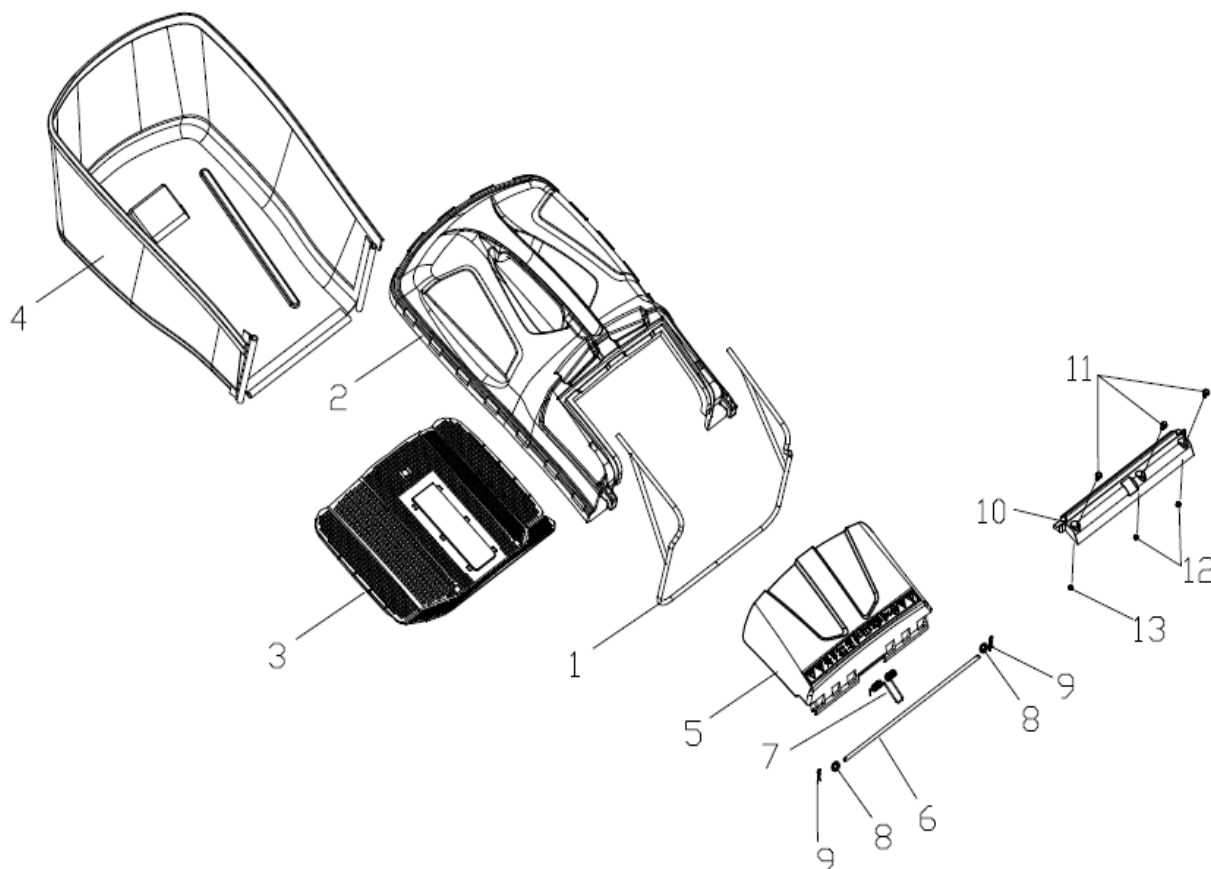

Art. 92591

RASAERBA

Mod. LT-465H

Cesto

Nr.	Codice ama	Descrizione	Description	Q.ty
1	84840	Telaio cesto	Fabric metal frame	1
2	84838	Coperchio cesto	Top of grass box	1
3	84839	Filtro interno al cesto	Filter net of grass bag	1
4	84841	Tela cesto	Fabric grass bag	1
5	84837	Deflettore scarico posteriore	Rear discharge cover	1
6	88419	Asta supporto deflettore	Shaft for rear discharge cover	1
7	84987	Molla deflettore	Cover spring	1
9	88625	Coppiglia	R type pin	2
10	89883	Parapolvere	Rear disch. cover dust proof board	1