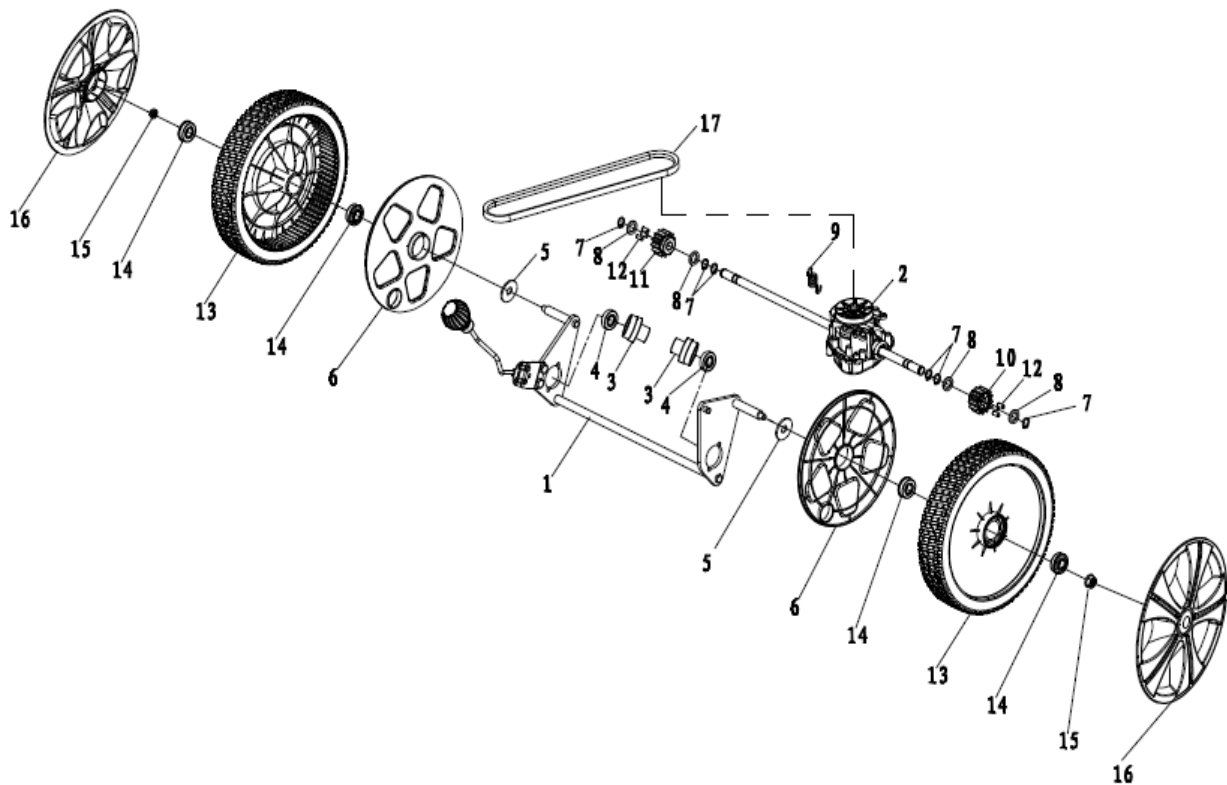

Art. 92591

RASAERBA

Mod. LT-465H

Gruppo Trazione

Nr.	Codice ama	Descrizione	Description	Q.ty
1	89451	Assale posteriore cpl.	Rear drive assy.	1
	73201	Pomello reg. altezza	Height adjustment ball	1
2	89455	Gruppo trazione cpl.	Selfpropelled assy.	1
3	84984	Boccola assale	Bush	2
4	84985	Cuscinetto	Bearing	2
5	88633	Rondella	Gasket	2
6	76154	Copri ruota interno	Inner cover of hub	2
7	79423	Seeger	Spring washer	6
8	89889	Rondella di bloccaggio	Selfpropelled ratchet washer	2
9	89457	Molla trazione	Selfpropelled spring	1
10	84824	Ingranaggio trazione sx.	Ratchet Wheel L	1
11	84825	Ingranaggio trazione dx.	Ratchet Wheel R	1
12	84817	Spina trazione	Bratchet pin	6
13	73849	Ruota cpl.	Wheel assy.	2
14	73848	Cuscinetto Ruota	Bearing	4
16	73847	Copri ruota esterno	Outer cover of hub	2
17	84845	Cinghia	V-belt	1
18	92557	Guida cinghia	Brake spring	1