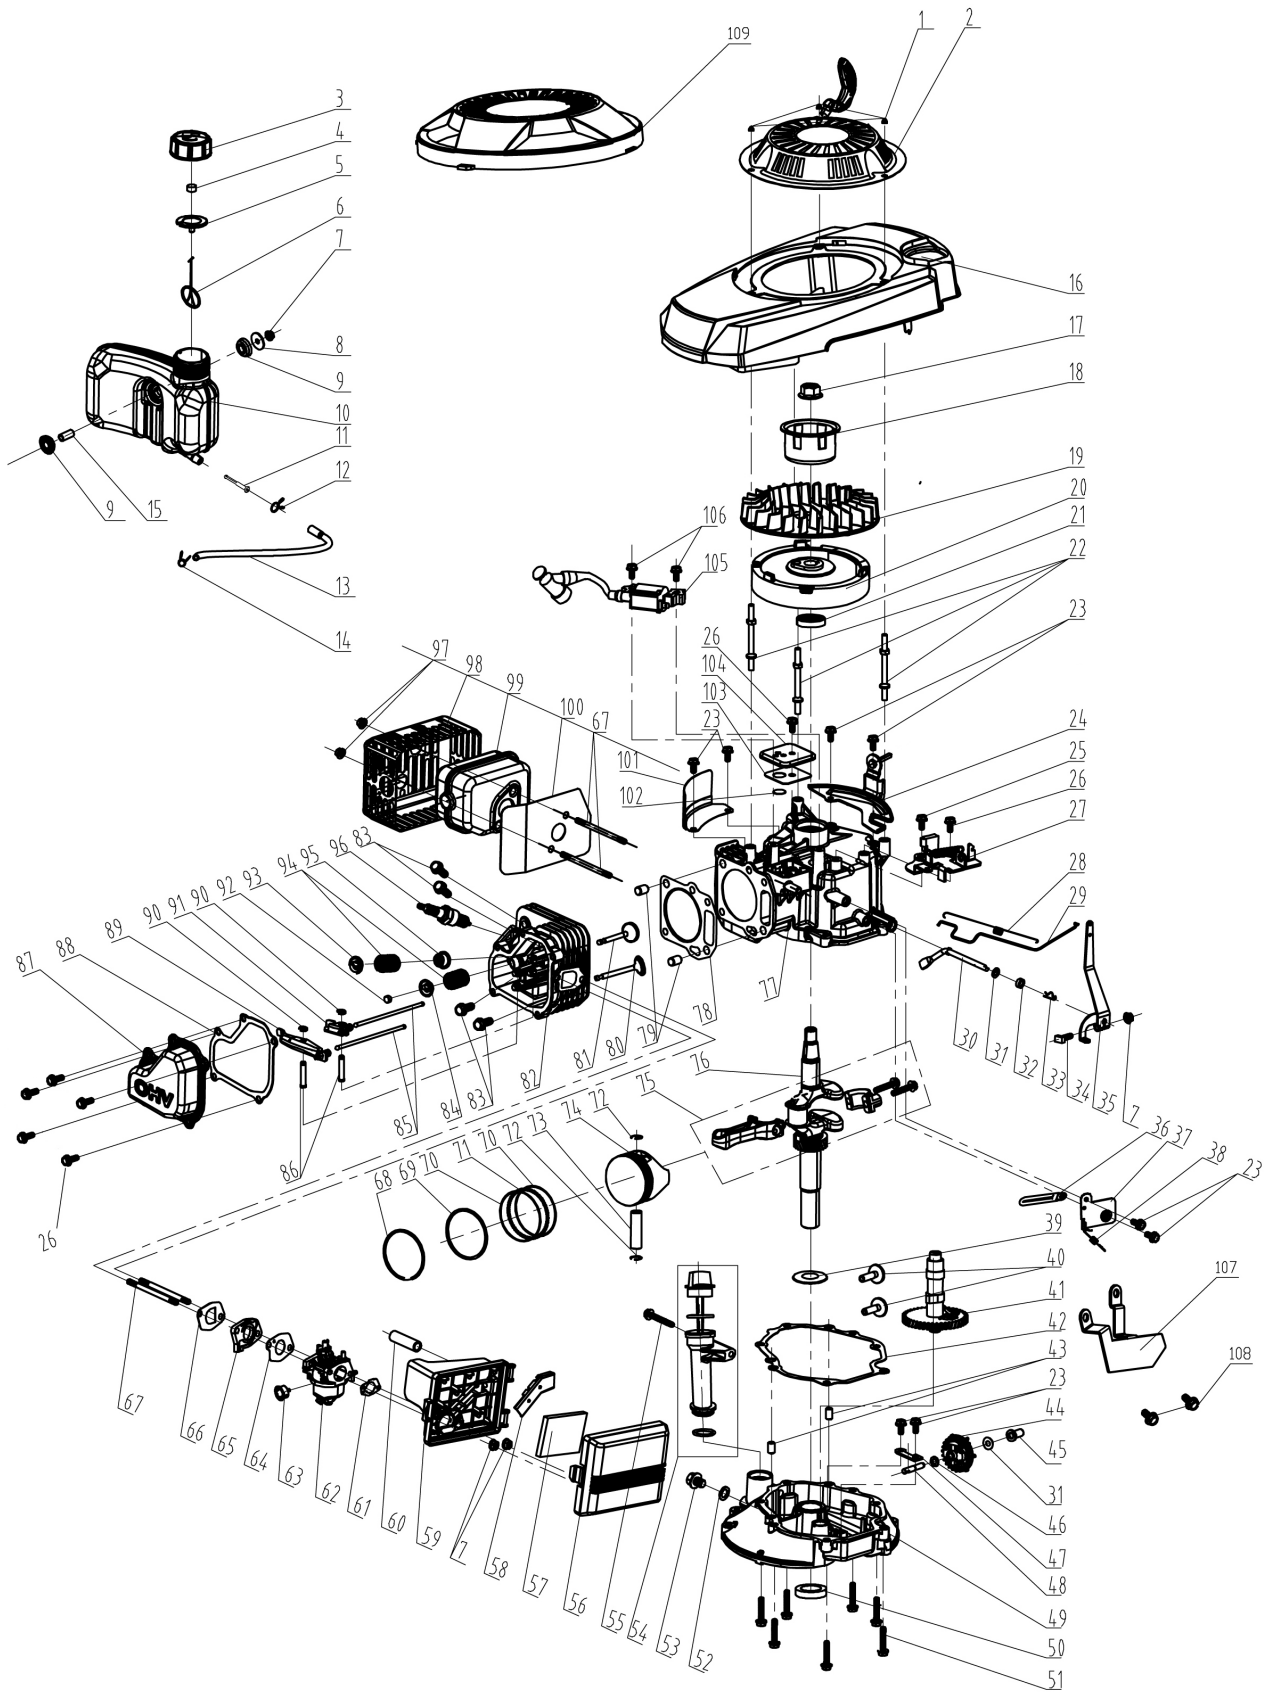

Motore

92595

MOTORE / ENGINE

Mod. MVG-T6

Nr.	Codice	Descrizione	Description	Q.tà
1	88564	Dado Cieco M6	Cap nut	3
2	RMG65070100000	Avviamento completo	Pull starter assy.	1
3	RMG25170110000	Tappo Serbatoio	Fuel tank cap	1
4	RMGP65050106000	Spugnetta tappo serbatoio	Fuel tank cap sponge	1
5	RMGP65050102000	Guarnizione tappo	Fuel Tank Cap seal gasket	1
6	92486	Ritegno tappo	Connect cable of fuel cap	1
7	Standard	Dado Flangiato M6	Hex flange nuts	4
8	RMG60190310000	Rondella supporto Serbatoio	The oil tank mount big washer	1
9	RMG25310030000	Gommino supporto serbatoio	Fuel Tank Cap seal gasket	2
10	RMG25180230000	Serbatoio Benzina	Fuel tank body	1
11	RMGP65050500000	Filtro serbatoio	Filtering Net Duct of Fuel	1
12	RMGP65050600000	Fascetta Tubo benzina	Fuel pipe lock clamp I	1
13	RMGP70B05050000	Tubo Serbatoio Benzina	Fuel pipe	1
14	92489	Fascetta Stringitubo	Fuel pipe lock clamp II	1
15	RMG60240250000	Boccola / Distanziale	Fuel tank mounting bushing	1
16	RMG25190250000	Plastica Coprimotore II	The transparent cover	1
17	RMG60140050000	Dado Volano M14X1,5	Hex flange nuts	1
18	RMGP65070200000	Campana Avviamento	Starter hub	1
19	RMG25040110000	Ventola	Fan	1
20	RMG75390240000	Volano	Flywheel assy	1
21	RMGP65010109000	Paraolio 22X35X7	Oil seal	1
22	RMG60080230000	Bullone supporto carter	Dual-head bolts	3
23	88621	Bullone M6X12	Bolt	8
24	RMG75330070000	Piastra supporto serbatoio	Main bracket of fuel tank	1
25	Standard	Bullone M6X18	Bolt	1
26	Standard	Bullone M6X14	Bolt	7
27	RMG75380900000	Dispositivo Freno Motore	Detent ass'y	1
28	RMGP65010601000	Molla asta acceleratore	Valve spring	1
29	RMG75160060000	Asta Acceleratore	Handspike of Valve	1
30	RMGP65010105000	Leva regolatore giri	Rate-limiting rocker arm shaft	1
31	RMG60200490000	Guarnizione	Gasket	2
32	RMGP65010112000	Paraolio 6X11X4	Oil seal	1
33	Standard	Coppiglia a "R"	R type pin	1
34	92496	Bullone testa quadrata	Bolt	1
35	RMGP65010603003	Leva Acceleratore	Throttle rocker arm	1
36	Standard	Fascetta	Clip	1
37	RMGP70B01060000	Meccanismo Acceleratore	Single phrase throttle assy.	1
38	RMGP65010606004	Molla regolatore giri	Throttle control spring	1
39	RMGV510009000	Rondella / Guarnizione ingranaggi	Clockwise gear gasket	1
40	RMGP65080300000	Alzavalvole	Pin	2
41	RMG75470020000	Albero a camme cpl.	Camshaft assy.	1
42	RMGP65020400000	Guarnizione cilindro	Respirator head gasket	1
43	RMG60280030000	Spina centraggio carter	Spacing pin	2