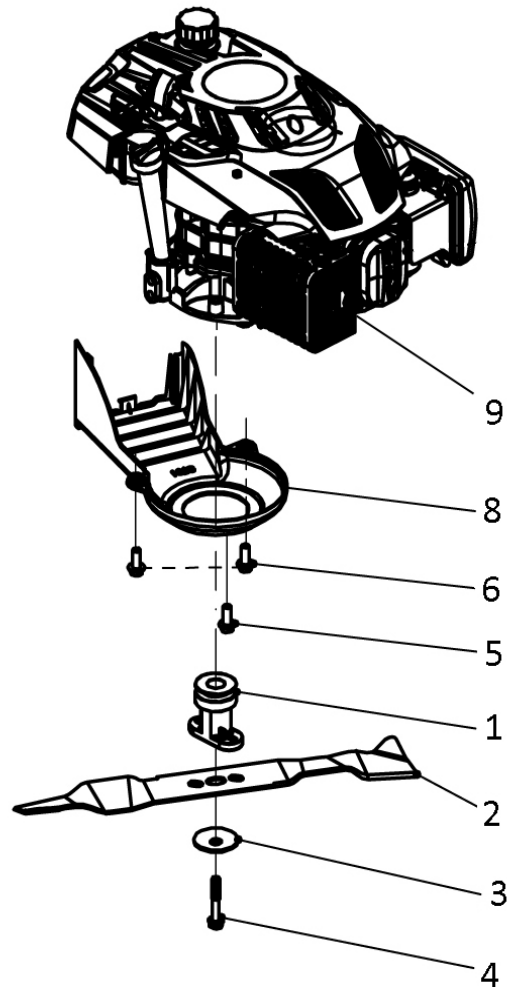

Art. 92591

RASAERBA

Mod. LT-465H

Gruppo lama

Nr.	Codice ama	Descrizione	Description	Q.ty
1	84844	Portalama	Blade Adapter Assy	1
2	84843	Lama 46 cm.	Blade	1
3	73223	Rondella lama	Blade washer	1
4	84815	Vite lama	Inch hex flange bolts	1
5	88628	Bullone carter copricinghia	Hexagon head bolts	1
8	84846	Carter copricinghia	Belt cover	1
9	92595	Motore MVG-T6	Petrol engine	1