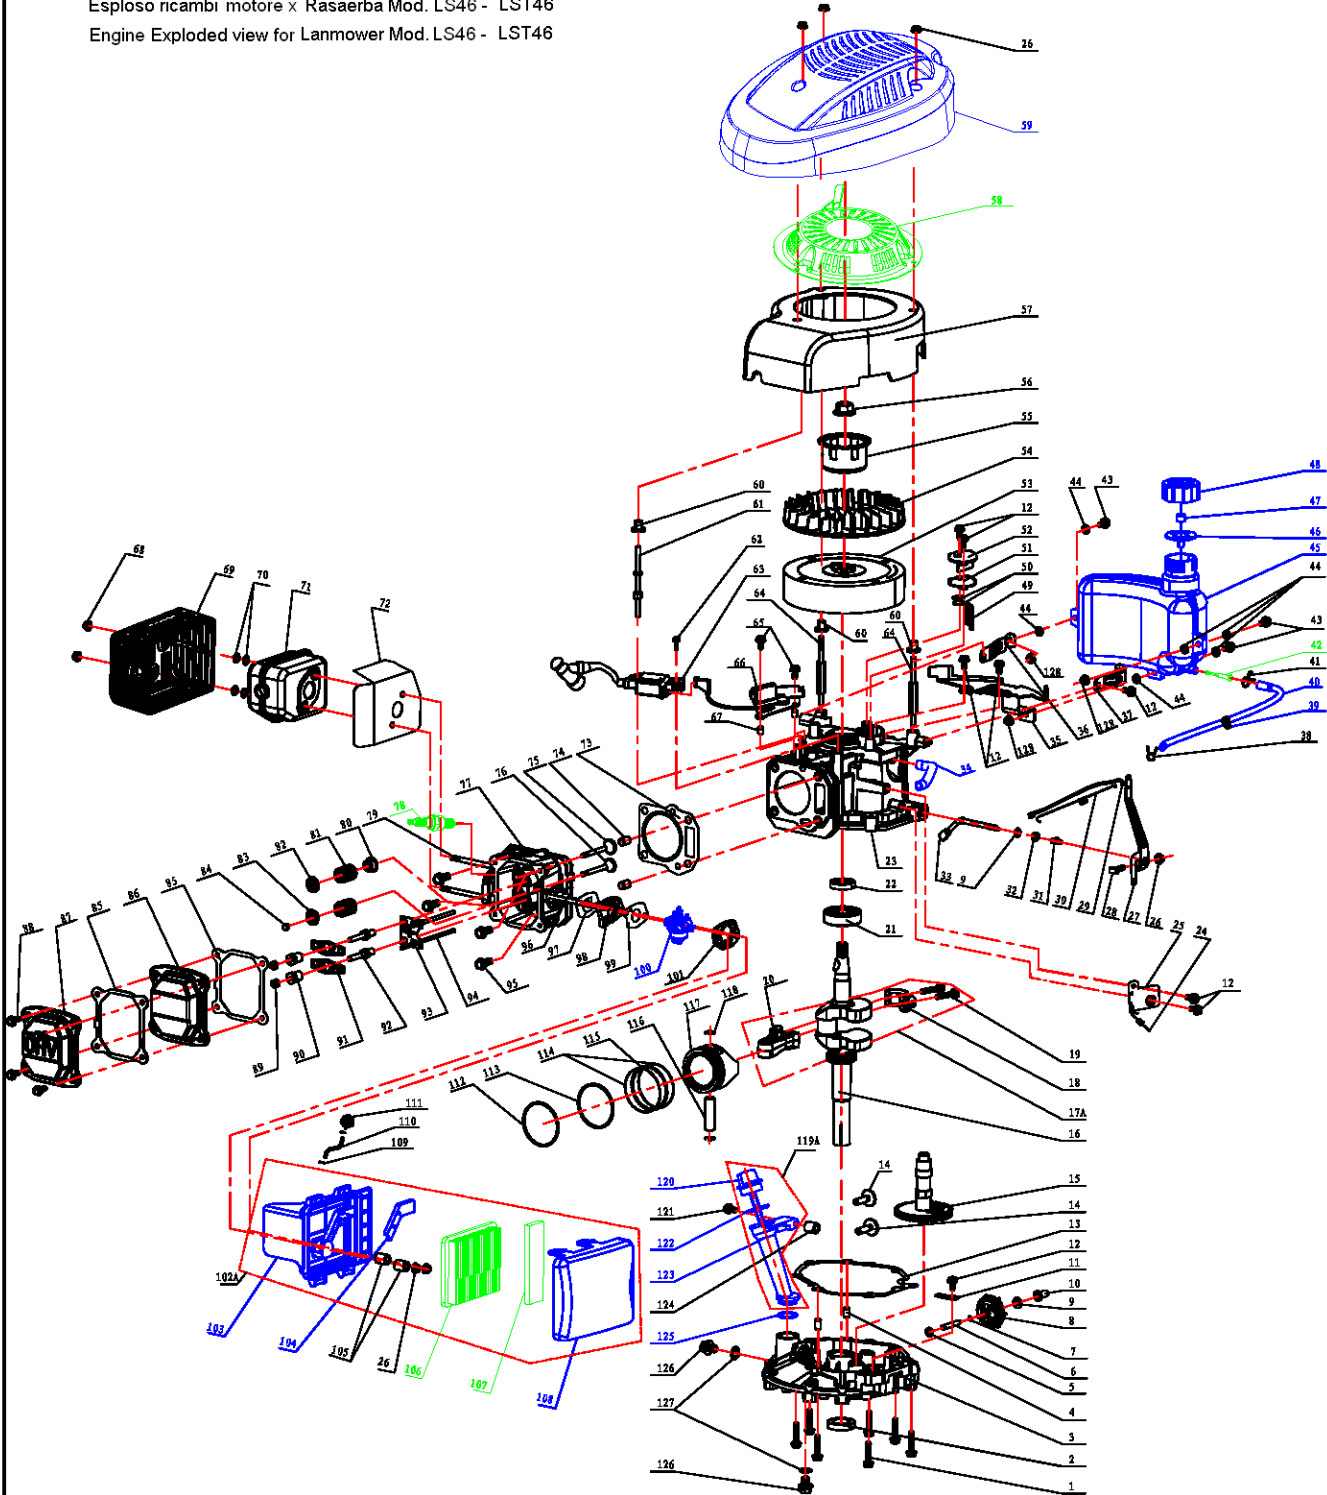

Esploso ricambi motore x Rasaerba Mod. LS46 - LST46  
Engine Exploded view for Lanmower Mod. LS46 - LST46

| N° Esploso | Articolo        | Descrizione                   |
|------------|-----------------|-------------------------------|
| 45         | RMGP65050103000 | SERBATOIO X MG139             |
| 46         | RMGP65050102000 | GUARN. TAPPO SERBATOIO        |
| 48         | RMGP65050101000 | TAPPO SERBATOIO MG 139        |
| 55         | RMGP65070200000 | CAMPANA AVVIAMENTO MG 139     |
| 58         | RMG65070100000  | AVVIAMENTO CPL.X MG139        |
| 59         | RMGP65070601000 | COPERTURA AVV. MG 139         |
| 63         | RMGP65070302000 | BOBINA AVV.MG 139             |
| 71         | RMGP65060000000 | MARMITTA MG 139               |
| 73         | RMGP65020400000 | GUARNIZIONE CILINDRO          |
| 100        | RMGP65030100002 | CARBURATORE MG 139            |
| 106        | RMGP65040104000 | ELEM.FILTRANTE MG139          |
| 107        | RMGP65040106000 | SPESSORE ELEM.FILTRANTE MG139 |
| 108        | RMGP65040101000 | COPERCHIO FILTRO MG139        |
| 120        | RMGP65010501000 | DOSATORE OLIO                 |
| 102A       | RMGP65040000000 | FILTRO ARIA CPL               |
| 119A       | RMGP65010500000 | SET LUBRIFICAZIONE            |