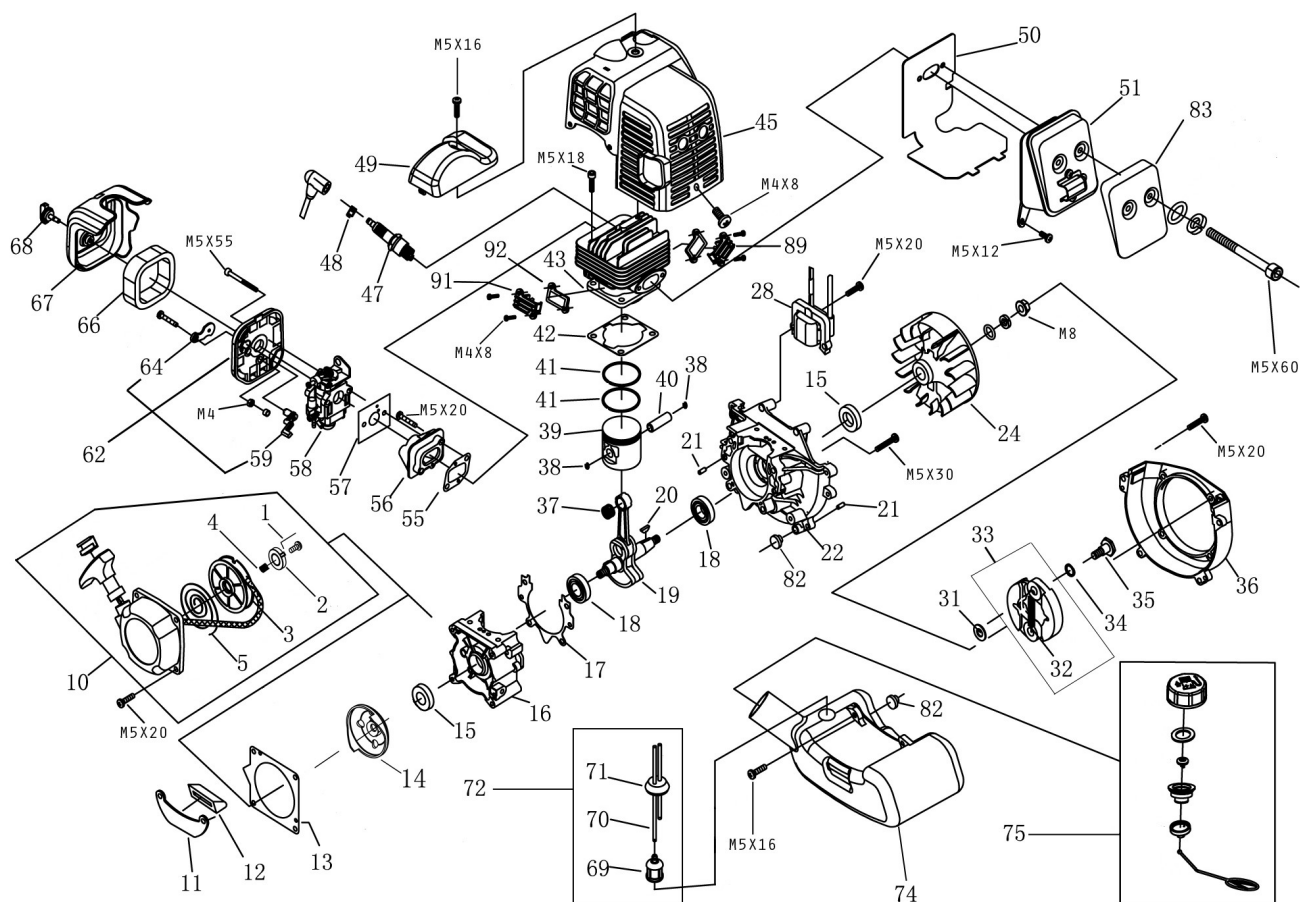

DECESPUGLIATORE (AG5-350)

ART. 92715

Art. 92715

DECESPUGLIATORE

Mod. AG5-350

Motore / Engine

Nr.	Codice	Descrizione	Description in English	Q.ty
1	58915	Linguetta Avviamento	Start pole	2
2	88309	Cricchetto	Ratchet	1
3	58919	Puleggia Avviamento	Starter rope reel	1
4	88310	Molla Cricchetto	Spring	1
5	90479	Molla Avviamento	Recoil spring	1
10	92717	Avviamento cpl.	Starter	1
11	88297	Supporto Serbatoio	Stand	1
12	88298	Coperchio in Gomma	Rubber cover	1
13	88299	Piastra / Guarnizione	Gasket	1
14	58916	Rotore Avviamento	Start Reel	1
15	13554	Paraolio	Oil-seal	1
16	88303	Carter Motore Lato Avviamento	Crank Case	1
17	13783	Guarnizione Carter Motore	Gasket	1
18	Standard	Cuscinetto 6201/P6	Bearing 6201/P6	2
19	88304	Albero Motore Cpl.	Crank Shaft	1
20	88264	Chiavetta 3x5x13	Key 3x5x13	1
21	88799	Spina B4x10	Pin B4x10	1
22	88305	Carter Motore Lato Volano	Crank Case	1
24	76282	Volano	Magneto rotor	1

Art. 92715

DECESPUGLIATORE

Mod. AG5-350

Asta / Shaft

Nr.	Codice	Descrizione	Description in English	Q.ty
1	88269	Coppia Conica cpl.	Gear Case Ass'y	1
2	Standard	Anello elastico / Seeger 26	Stop Ring 26	1
3	Standard	Anello elastico / Seeger 10	Stop Ring 10	1
4	Standard	Cuscinetto 6000-2RS/P5	Bearing 6000-2RS/P5	2
5	88289	Pignone	Pinion	1
9	Standard	Vite M5X12	Screw M5X12	5
10	Standard	Bullone M6X12	Bolt M6X12	2
13	88288	Protezione Coppia Conica	Safety Guard	1
14	Standard	Cuscinetto 6000/P5	Bearing 6000/P5	1
15	88287	Ingranaggio coppia conica	Gear	1
16	88286	Albero coppia conica	Gear Shaft	1
17	Standard	Cuscinetto 6002-2RS/P5	Bearing 6002-2RS/P5	1
18	Standard	Anello elastico / Seeger 32	Stop Ring 32	1
19	88270	Ghiera superiore (A)	Holder A	1
20	88271	Ghiera inferiore (B)	Holder B	1
22	10125	Dado M10X1.25 Sinistro	Left Nut	1