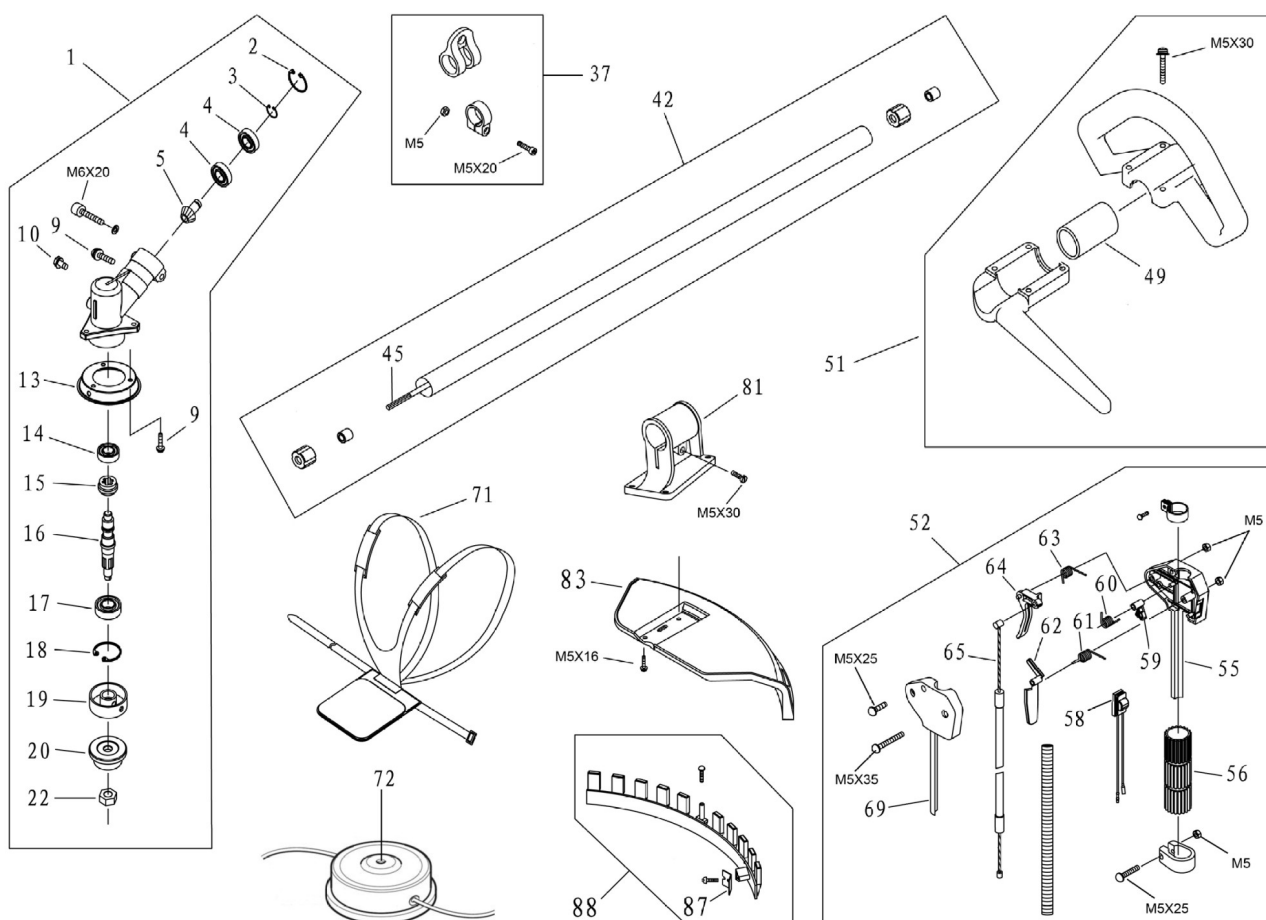

Art. 92715**DECESPUGLIATORE****Mod. AG5-350****Campana frizione / Clutch drum**

Nr.	Codice	Descrizione	Description in English	Q.ty
1	88293	Gruppo Campana Cpl. (OLD)	Clutch Comp.	1
2	88292	Campana frizione	Clutch Drum	1
3	Standard	Anello Seeger 35	Stop Ring 35	1
4	Standard	Cuscinetto 6202-2RZ/P6	Bearing 6202-2RZ/P6	1
5	Standard	Anello Seeger 15	Stop Ring 15	1
6	88294	Carter campana	Clutch Case	1
7	38513	Antivibrante	Rubber cover	1
8	88284	Morsetto Inferiore	Clamp B	1
9	88283	Morsetto Superiore	Clamp A	1
10	90016	Gruppo Campana Cpl. (NEW)	Clutch comp.	1
11	88292	Campana frizione	Clutch Drum	1
12	Standard	Anello Seeger 35	Stop Ring 35	1
13	Standard	Cuscinetto 6202-2RZ/P6	Bearing 6202-2RS/P6	1
14	90017	Carter campana	Clutch Case	1
15	Standard	Anello Seeger 15	Stop Ring 15	1
16	90018	Antivibrante	Rubber Cover	1
17	90019	Carter Interno	Linker	1
18	90022	Semi Anello	Washer	1
19	90023	Anello Seeger 48	Stop Ring 48	1

Art. 92715

DECESPUGLIATORE

Mod. AG5-350

Asta / Shaft

Nr.	Codice	Descrizione	Description in English	Q.ty
1	88269	Coppia Conica cpl.	Gear Case Ass'y	1
2	Standard	Anello elastico / Seeger 26	Stop Ring 26	1
3	Standard	Anello elastico / Seeger 10	Stop Ring 10	1
4	Standard	Cuscinetto 6000-2RS/P5	Bearing 6000-2RS/P5	2
5	88289	Pignone	Pinion	1
9	Standard	Vite M5X12	Screw M5X12	5
10	Standard	Bullone M6X12	Bolt M6X12	2
13	88288	Protezione Coppia Conica	Safety Guard	1
14	Standard	Cuscinetto 6000/P5	Bearing 6000/P5	1
15	88287	Ingranaggio coppia conica	Gear	1
16	88286	Albero coppia conica	Gear Shaft	1
17	Standard	Cuscinetto 6002-2RS/P5	Bearing 6002-2RS/P5	1
18	Standard	Anello elastico / Seeger 32	Stop Ring 32	1
19	88270	Ghiera superiore (A)	Holder A	1
20	88271	Ghiera inferiore (B)	Holder B	1
22	10125	Dado M10X1.25 Sinistro	Left Nut	1