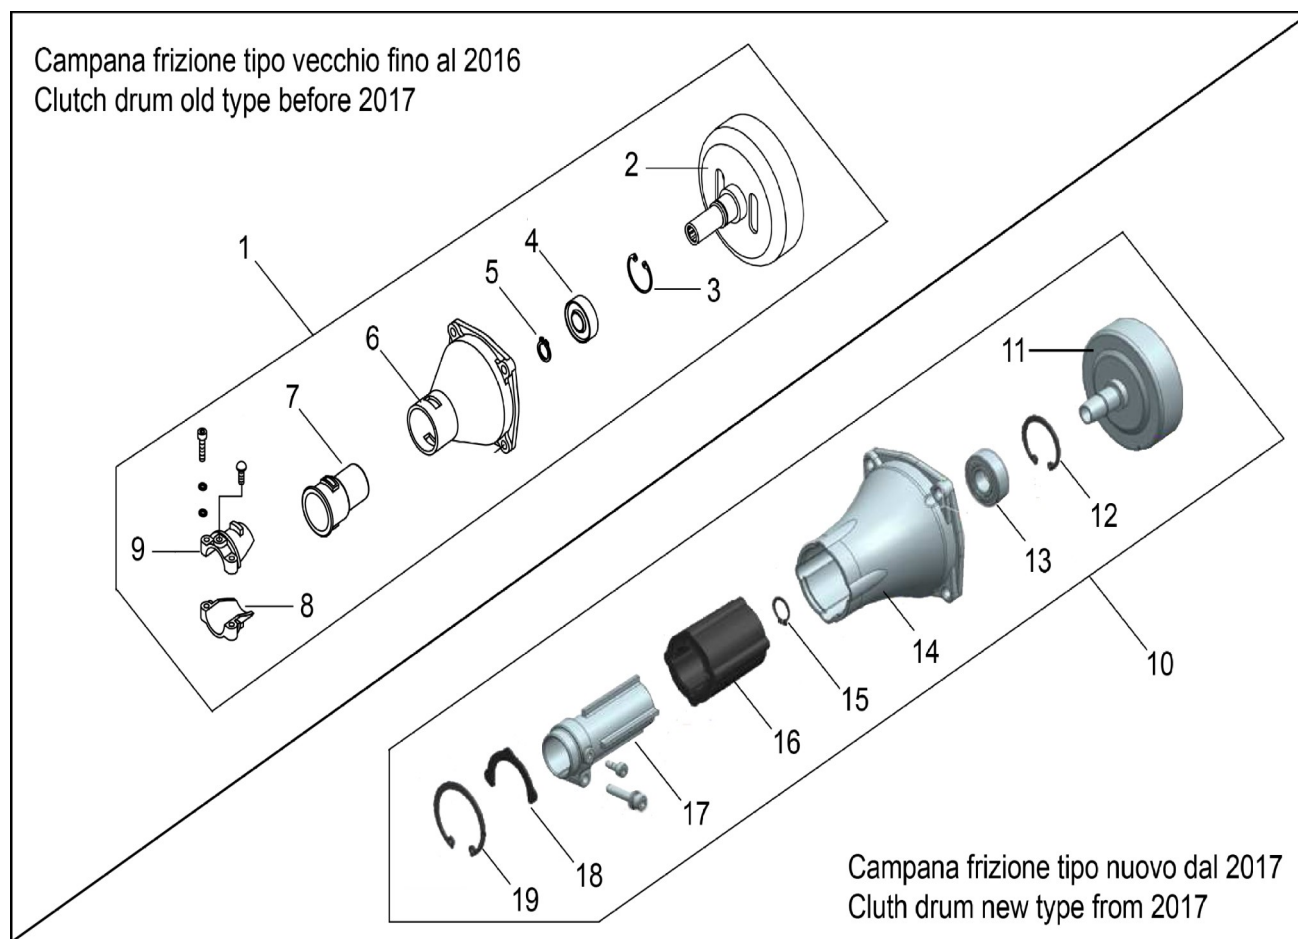

DECESPUGLIATORE (AG5-350)

ART. 92715

Art. 92715

DECESPUGLIATORE

Mod. AG5-350

Motore / Engine

Nr.	Codice	Descrizione	Description in English	Q.ty
1	58915	Linguetta Avviamento	Start pole	2
2	88309	Cricchetto	Ratchet	1
3	58919	Puleggia Avviamento	Starter rope reel	1
4	88310	Molla Cricchetto	Spring	1
5	90479	Molla Avviamento	Recoil spring	1
10	92717	Avviamento cpl.	Starter	1
11	88297	Supporto Serbatoio	Stand	1
12	88298	Coperchio in Gomma	Rubber cover	1
13	88299	Piastra / Guarnizione	Gasket	1
14	58916	Rotore Avviamento	Start Reel	1
15	13554	Paraolio	Oil-seal	1
16	88303	Carter Motore Lato Avviamento	Crank Case	1
17	13783	Guarnizione Carter Motore	Gasket	1
18	Standard	Cuscinetto 6201/P6	Bearing 6201/P6	2
19	88304	Albero Motore Cpl.	Crank Shaft	1
20	88264	Chiavetta 3x5x13	Key 3x5x13	1
21	88799	Spina B4x10	Pin B4x10	1
22	88305	Carter Motore Lato Volano	Crank Case	1
24	76282	Volano	Magneto rotor	1

Art. 92715**DECESPUGLIATORE****Mod. AG5-350****Campana frizione / Clutch drum**

Nr.	Codice	Descrizione	Description in English	Q.ty
1	88293	Gruppo Campana Cpl. (OLD)	Clutch Comp.	1
2	88292	Campana frizione	Clutch Drum	1
3	Standard	Anello Seeger 35	Stop Ring 35	1
4	Standard	Cuscinetto 6202-2RZ/P6	Bearing 6202-2RZ/P6	1
5	Standard	Anello Seeger 15	Stop Ring 15	1
6	88294	Carter campana	Clutch Case	1
7	38513	Antivibrante	Rubber cover	1
8	88284	Morsetto Inferiore	Clamp B	1
9	88283	Morsetto Superiore	Clamp A	1
10	90016	Gruppo Campana Cpl. (NEW)	Clutch comp.	1
11	88292	Campana frizione	Clutch Drum	1
12	Standard	Anello Seeger 35	Stop Ring 35	1
13	Standard	Cuscinetto 6202-2RZ/P6	Bearing 6202-2RS/P6	1
14	90017	Carter campana	Clutch Case	1
15	Standard	Anello Seeger 15	Stop Ring 15	1
16	90018	Antivibrante	Rubber Cover	1
17	90019	Carter Interno	Linker	1
18	90022	Semi Anello	Washer	1
19	90023	Anello Seeger 48	Stop Ring 48	1