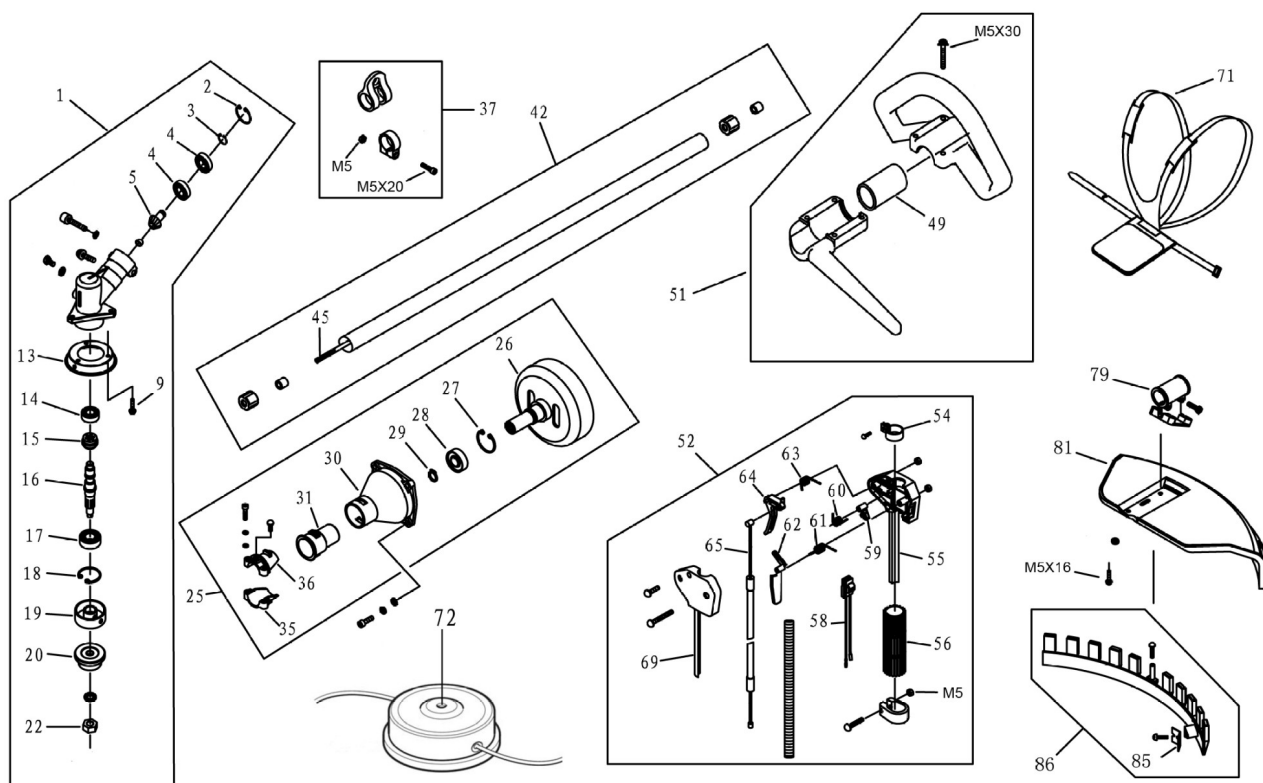

Art. 92710

DECESPUGLIATORE

Mod. AG5-280

Asta / Shaft

Nr.	Codice	Descrizione	Description in English	Q.ty
1	88269	Coppia Conica Cpl.	Gear Case Ass'y	1
2	Standard	Anello Elastico / Seeger 26	Stop Ring 26	1
3	Standard	Anello elastico / Seeger 10	Stop Ring 10	1
4	Standard	Cuscinetto 6000-2RS/P5	Bearing 6000-2RS/P5	2
5	88289	Pignone	Pinion	1
9	Standard	Vite M5X12	Screw M5X12	5
10	Standard	Bullone M6X12	Bolt M6X12	2
13	88288	Protezione Coppia Conica	Safety Guard	1
14	Standard	Cuscinetto 6000/P5	Bearing 6000/P5	1
15	88287	Ingranaggio Coppia Conica	Gear	1
16	88286	Albero Coppia Conica	Gear Shaft	1
17	Standard	Cuscinetto 6002-2RS/P5	Bearing 6002-2RS/P5	1
18	Standard	Anello Elastico / Seeger 32	Stop Ring 32	1
19	88270	Ghiera Superiore (A)	Holder A	1
20	88271	Ghiera Inferiore (B)	Holder B	1
22	10125	Dado M10X1.25 Sinistro	Left Nut	1
25	88272	Campana Frizione Cpl.	Clutch Comp.	1
26	88273	Campana Frizione	Clutch Drum Comp.	1
27	Standard	Anello Elastico / Seeger 35	Stop Ring 35	1