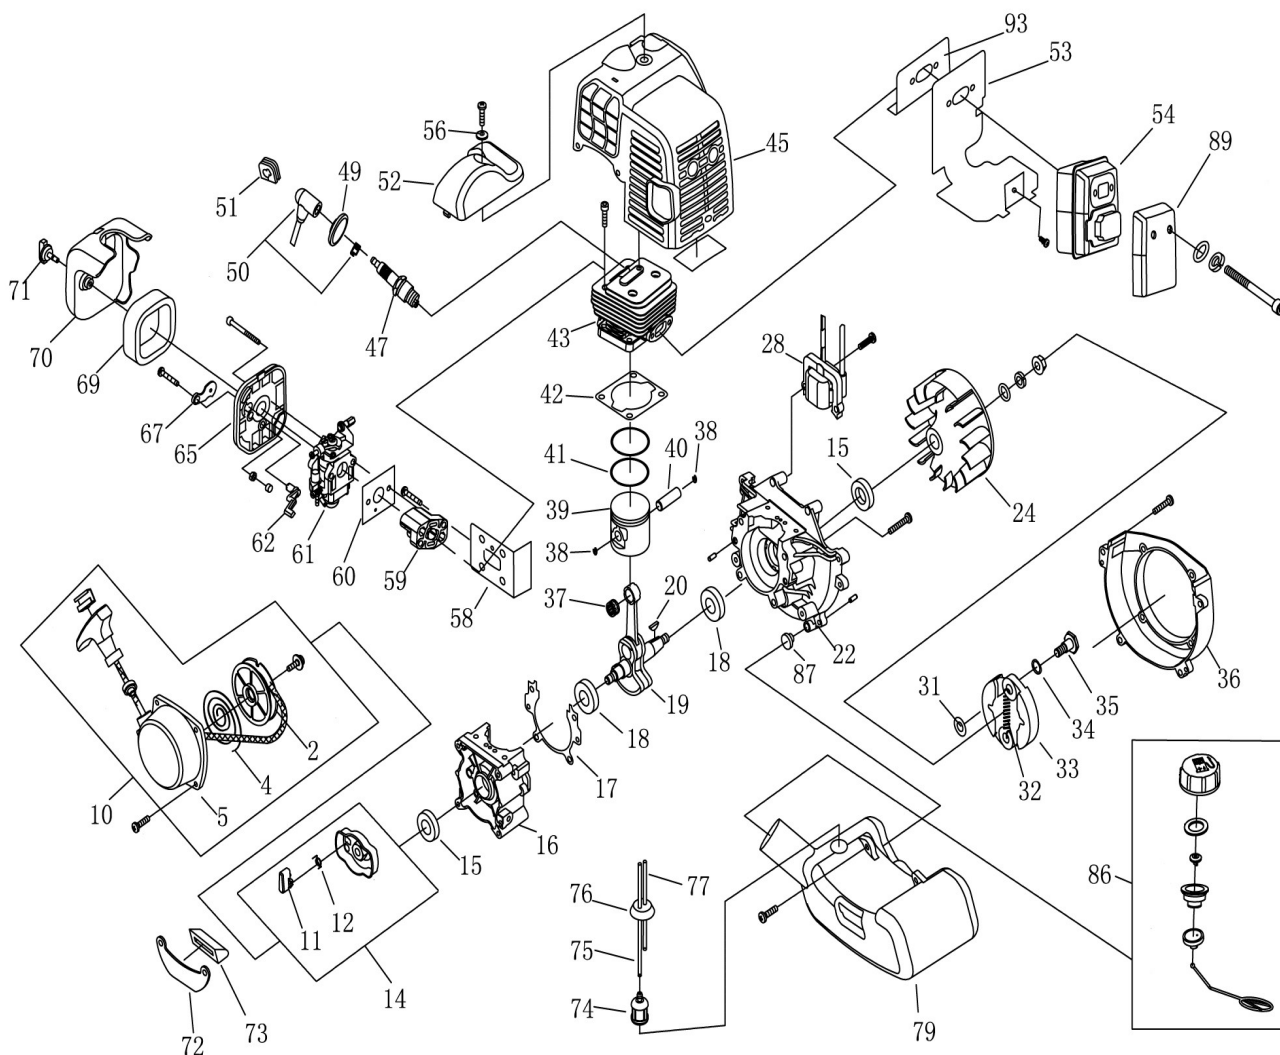

## DECESPUGLIATORE (AG5-280)

**ART. 92710**

**ESPLOSO RICAMBI / SPARE PARTS LIST**

G.D.

Motore / Engine

Nr.	Codice	Descrizione	Description in English	Q.ty
2	13559	Puleggia avviamento	Start rope reel	1
4	13558	Molla avviamento	Recoil spring	1
10	98824	Gruppo avviamento cpl.	Starter	1
11	13557	Cricchetto avv.to	Start pole	1
12	13556	Molla cricchetto	Spring	1
14	88248	Rotore avv.to cpl.	Start reel ass'y	1
15	13554	Paraolio	Oil-seal	1
16	88260	Carter motore	Crank case	1
17	88263	Guarnizione carter motore	Gasket	1
18	Standard	Cuscinetto 6001/P6	Beraing 6001/P6	2
19	79911	Albero motore cpl.	Crank shaft	1
20	88264	Chiavetta 3x5x13	Key 3x5x13	1
22	88261	Carter motore	Crank Case	1
24	88254	Volano	Magneto rotor cpl.	1
28	88255	Bobina cpl.	Ignition coil ass'y	1

Art. 92710

DECESPUGLIATORE

Mod. AG5-280

Asta / Shaft

Nr.	Codice	Descrizione	Description in English	Q.ty
1	88269	Coppia Conica Cpl.	Gear Case Ass'y	1
2	Standard	Anello Elastico / Seeger 26	Stop Ring 26	1
3	Standard	Anello elastico / Seeger 10	Stop Ring 10	1
4	Standard	Cuscinetto 6000-2RS/P5	Bearing 6000-2RS/P5	2
5	88289	Pignone	Pinion	1
9	Standard	Vite M5X12	Screw M5X12	5
10	Standard	Bullone M6X12	Bolt M6X12	2
13	88288	Protezione Coppia Conica	Safety Guard	1
14	Standard	Cuscinetto 6000/P5	Bearing 6000/P5	1
15	88287	Ingranaggio Coppia Conica	Gear	1
16	88286	Albero Coppia Conica	Gear Shaft	1
17	Standard	Cuscinetto 6002-2RS/P5	Bearing 6002-2RS/P5	1
18	Standard	Anello Elastico / Seeger 32	Stop Ring 32	1
19	88270	Ghiera Superiore (A)	Holder A	1
20	88271	Ghiera Inferiore (B)	Holder B	1
22	10125	Dado M10X1.25 Sinistro	Left Nut	1
25	88272	Campana Frizione Cpl.	Clutch Comp.	1
26	88273	Campana Frizione	Clutch Drum Comp.	1
27	Standard	Anello Elastico / Seeger 35	Stop Ring 35	1