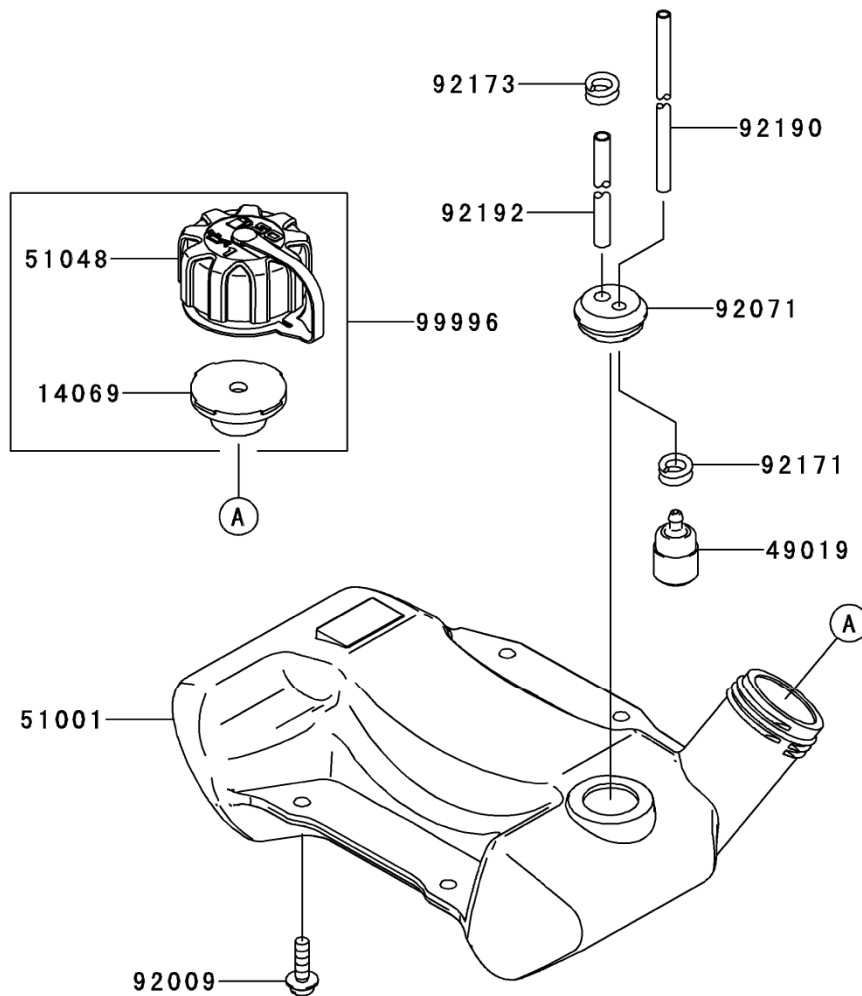

Art. 90486

DECESPUGLIATORE

Mod. KD3-450U

SERBATOIO / FUEL.TANK TJ045E-AS51

Nr.	Codice	Descrizione	Description in English	Q.ty
14069	14069-2088	VALVOLA SFIATO	BREATHER	1
49019	49019-2114	FILTRO PESCA MISCELA	FILTER-FUEL	1
51001	51001-2341	SERBATOIO CPL.	TANK-COMP-FUEL	1
51048	51048-2083	TAPPO CPL.	CAP-ASSY-TANK	1
92009	92009-2383	VITE M5X20	SCREW,5X20	4
92071	92071-2142	GOMMINO PASSATUBI	GROMMET	1
92171	92171-2073	FASCETTA	CLAMP	1
92173	92173-2009	FASCETTA	CLAMP	1
92190	92190-2157	TUBO PESCA	TUBE,3X5X200	1
92192	92192-2149	TUBO RITORNO	TUBE,3X5.5X100	1
99996	99996-6089	TAPPO CPL. + SFIATO	CAP-TANK&BREATHER,ASSY	1