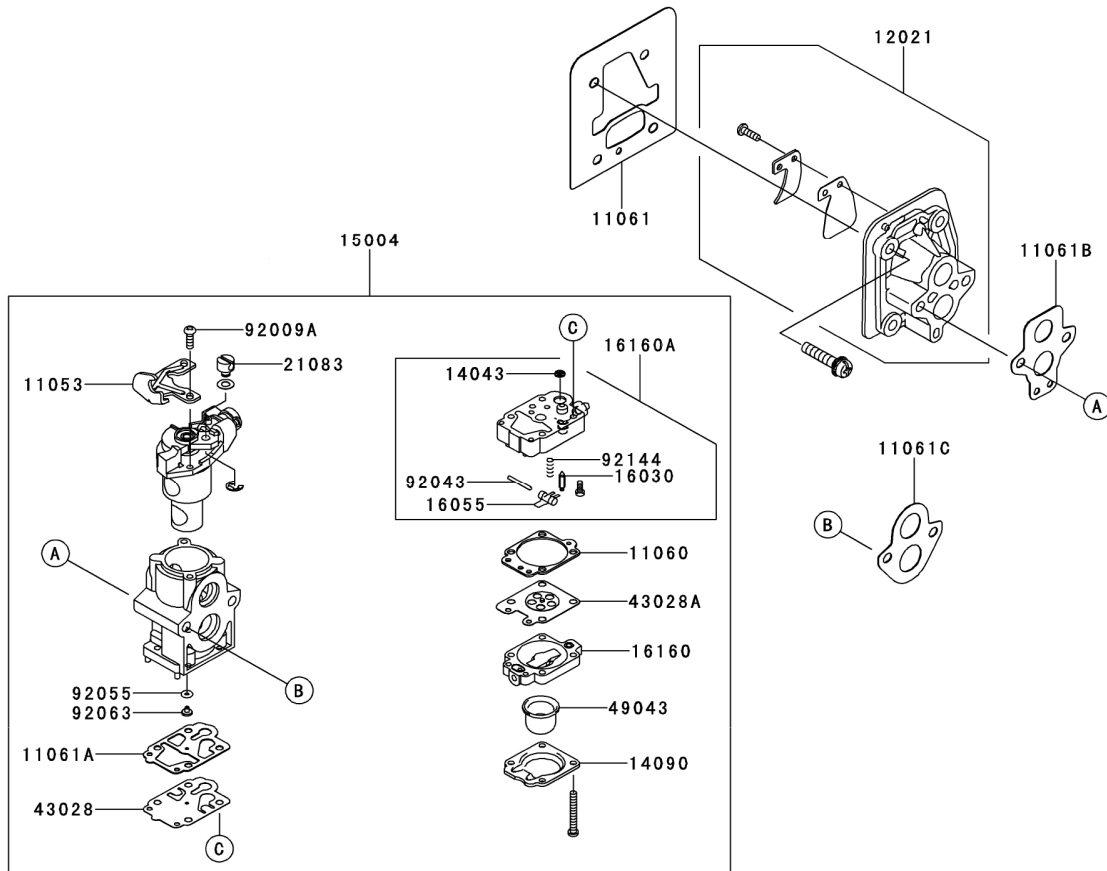

Art. 90486 DECESPUGLIATORE Mod. KD3-450U

ACCENSIONE / ELECTRIC-EQUIPMENT TJ045E-AS51

Nr.	Codice	Descrizione	Description in English	Q.ty
14092	14092-2002	COPERCHIO	COVER	1
16073	16073-2239	SPESSORE ISOLANTE	INSULATOR	2
21050	21050-2333	VOLANO	FLYWHEEL	1
21130	21130-2080	CAPPUCCIO CANDELA	CAP-SPARKPLUG	1
21169	21169-2078	MOLLA PIPETTA	TERMINAL	1
21171	21171-0709	BOBINA CPL:	COIL-ASSY-IGNITION	1
26011	26011-2389	FILO ELETTRICO	WIRE-LEAD	1
26011A	26011-2399	FILO ELETTRICO	WIRE-LEAD	1
92038	92038-2106	CHIAVETTA VOLANO	KEY	1
92070	10660	CANDELA BPMR7A	PLUG-SPARK BPMR7A	1
92145	92145-2193	MOLLA	SPRING	1
92154	92154-2041	BULLONE M4X25	BOLT,4X25	2
92171	92171-2083	FASCETTA	CLAMP	1
92192	92192-2135	TUBETTO	TUBE	1
92210	92210-0737	DADO VOLANO	NUT 8MM	1

Art. 90486 DECESPUGLIATORE Mod. KD3-450U

CARBURATORE / CARBURETOR TJ045E-AS51

Nr.	Codice	Descrizione	Description in English	Q.ty
11053	11053-2066	SUPPORTO	BRACKET	1
11060	11060-2111	GUARNIZIONE	GASKET	1
11061	11061-0724	GUARNIZ. CILINDRO/CARB.	GASKET,INSULATOR-CYLIND.	1
11061A	11061-2054	GUARNIZ. CARBURATORE	GASKET	1
11061B	11061-2237	GUARNIZ. CARB/FLANGIA	GASKET,CARBUR.-INSUL.	1
11061C	11061-2243	GUARNIZ. AC-CARBUR.	GASKET,AC-CARBURETOR	1
12021	12021-0704	FLANGIA TERMICA	VALVE-ASSY-REED	1
14043	14043-2051	FILTRO	FILTER	1
14090	14090-2017	COPERCHIO PRIMER	COVER,PRIMERPUMP	1
15004	15004-0708	CARBURATORE CPL.	CARBURETOR-ASSY	1
16030	16030-2078	SPIILLO	VALVE-FLOAT	1
16055	16055-2051	BILANCIERE	LEVER	1
16160	16160-2089	CORPO INFERIORE	BODY	1
16160A	16160-2103	CORPO SUPERIORE	BODY	1
21083	21083-2073	BARILOTTO	ARM	1
43028	43028-2067	MEMBRANA	DIAPHRAGM	1
43028A	43028-2096	MEMBRANA	DIAPHRAGM	1
49043	49043-2067	POMPETTA	PUMP-PRIMING	1
92043	92043-2094	PERNO	PIN	1
92055	92055-2147	O-RING	RING-O	1
92063	92063-2364	GETTO #39	JET-MAIN,#39	1
92144	92144-2308	MOLLA	SPRING	1