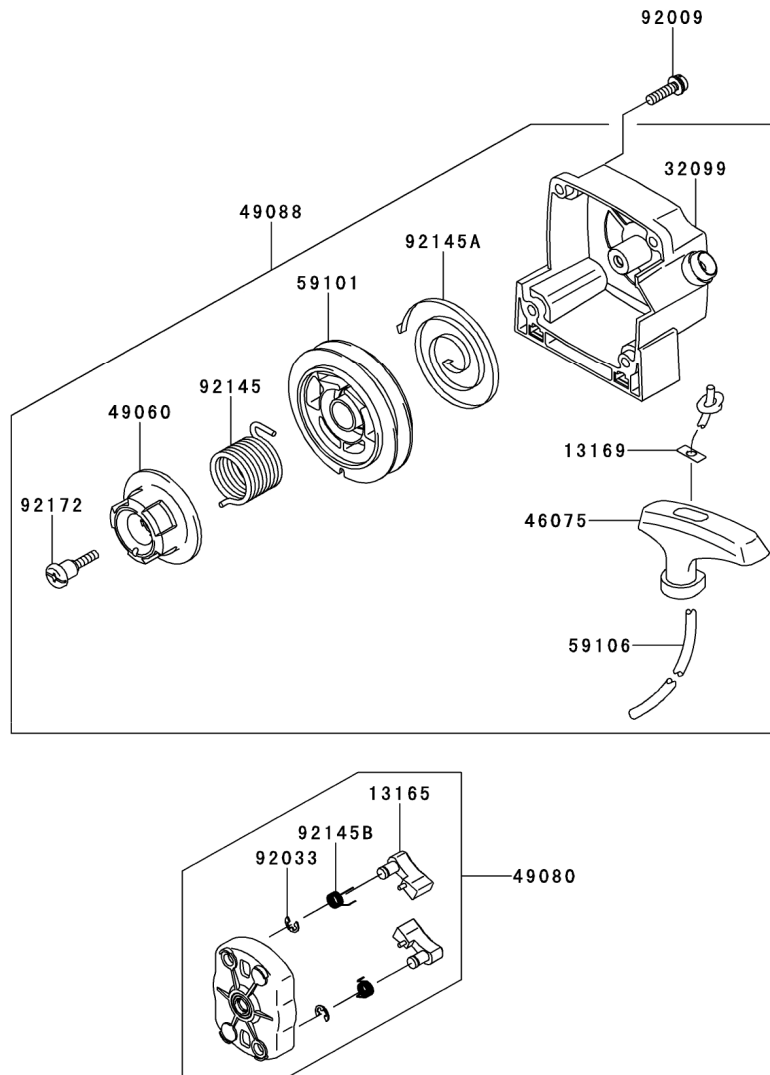

Art. 90486

DECESPUGLIATORE

Mod. KD3-450U

AVVIAMENTO / STARTER TJ045E-AS51

Nr.	Codice	Descrizione	Description in English	Q.ty
13165	13165-2109	CRICCHETTO AVV.TO	PAWL,RECOIL-STARTER	2
13169	13169-2386	FERMO CORDA AVV.TO	PLATE,RECOIL-STARTER	1
32099	32099-0716	CARTER GRUPPO AVV.TO	CASE,STARTER-RECOIL	1
46075	46075-2129	IMPUGNATURA AVV.TO	GRIP,RECOIL-STARTER	1
49060	49060-0556	INNESTO AVV.TO	CAM,PLATE	1
49080	49080-0705	ROTORE AVV.TO CPL.	PULLEY-STARTING	1
49088	49088-0710	AVVIAMENTO COMPLETO	STARTER-RECOIL	1
59101	59101-0010	PULEGGIA AVVIAMENTO	REEL,STARTER-RECOIL	1
59106	59106-0554	CORDA AVV:TO	ROPE,3.8X1000	1
92009	92009-2249	VITE M5X20	SCREW,5X20	4
92033	92033-2010	SEGER	RING-SNAP	2
92145	92145-0836	MOLLA DI CARICO	SPRING,DAMPER	1
92145A	92145-0837	MOLLA AVVIAMENTO	SPRING,SPIRAL	1
92145B	92145-2148	MOLLA CRICCHETTO AVV.TO	SPRING	2
92172	92172-0705	VITE	SCREW	1