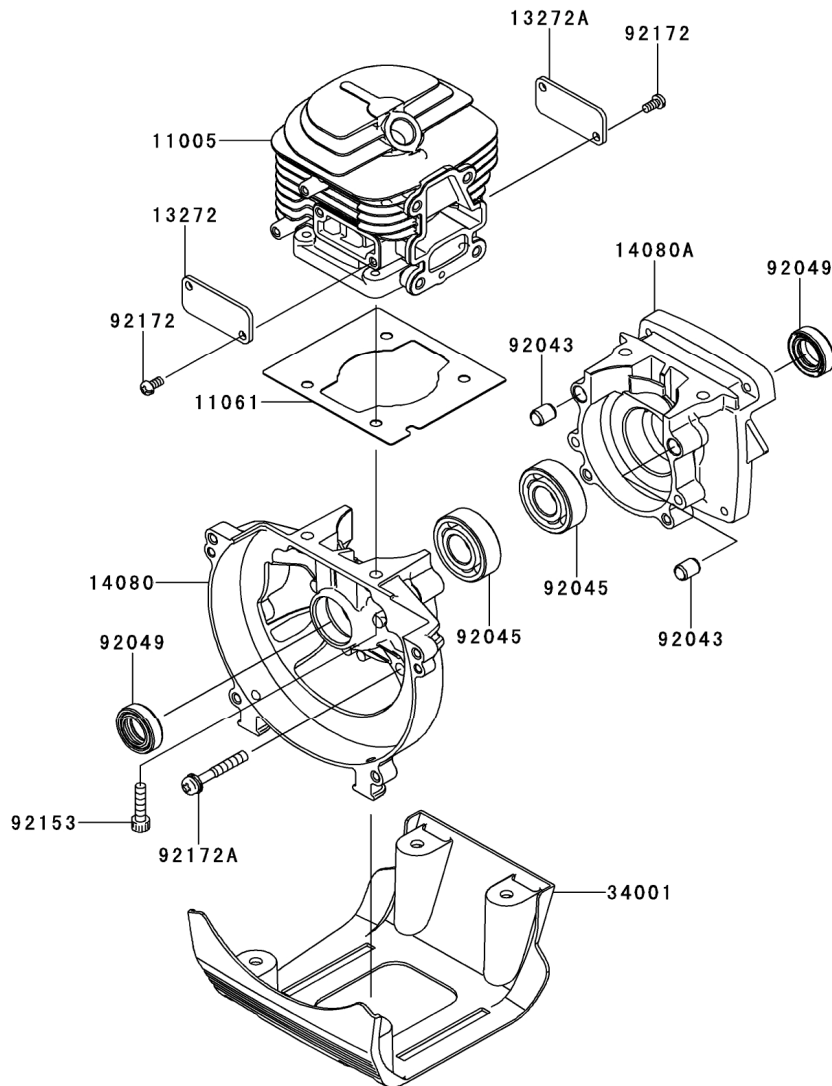

DECESPUGLIATORE KAWASAKI (KD3-450U)

ART. 90486

Art. 90486

DECESPUGLIATORE

Mod. KD3-450U

ASTA / SHAFT

Nr.	Codice	Descrizione	Description in English	Q.ty
1	88416	Campana frizione cpl.	Professional Connector assy	1
2		Vite M6 X 30	M6x30 Screw	4
3	88410	Manubrio accel. Cpl.	Ø22 compl. U type handle Assy	1
4	89639	Tubo Ø28 completo	Aluminum shaft Ø28 Assy	1
5	89559	Asta trasmissione	Hardness axes Ø8x1520B	1
6	88413	Fascetta attacco bretella	Belt Connector fixed block	1
7	88412	Attacco bretella	Belt Connector	1
10	88411	Supporto manubrio cpl.	Adjustable handle fixed base	1
11		Fascetta	Ø28 Pipe clamp	2
12	88619	Parasassi cpl. Ø28	Protection guard assy	1
13	88405	Parasassi	Protection guard	1
14	88409	Supporto parasassi	Protection guard bracket A	1
15	88406	Bandella parasassi	Protection guard bracket	1
16	79951	Lama tagliafilo	Nylon line cutting blade1	1
17	89957	Coppia conica Ø28	Professional Gear Case	1
18	88609	Testina prof. batti e vai	Spool Assy	1
19	89553	Ghiera superiore	Washer A	1
20	89552	Ghiera inferiore	Washer B	1

Art. 90486

DECESPUGLIATORE

Mod. KD3-450U

CILINDRO / CYLINDER TJ045E-AS51

Nr.	Codice	Descrizione	Description in English	Q.ty
11005	11005-2165	CILINDRO	CYLINDER-ENGINE	1
11061	11061-2226	GUARNIZIONE CILINDRO	GASKET,CYLINDER	1
13272	13272-2035	PIASTRA	PLATE	1
13272A	13272-2036	PIASTRA	PLATE	1
14080	14080-2076	CARTER MOTORE	CRANKCASE	1
14080A	14080-2077	CARTER MOTORE	CRANKCASE	1
34001	34001-2092	PROTEZIONE SERBATOIO	STAND	1
92043	92043-2257	SPINA	PIN	2
92045	92045-2279	CUSCINETTO 6202C3	BEARING-BALL 6202C3	2
92049	92049-2276	PARAOILIO 15X25X7	SEAL-OIL 15X25X7	2
92153	92153-2136	BULLONE M5X20	BOLT M5X20	4
92172	92172-2103	VITE M4X8	SCREW,4X8	4
92172A	92172-2115	VITE M5X35	SCREW,5X35	4