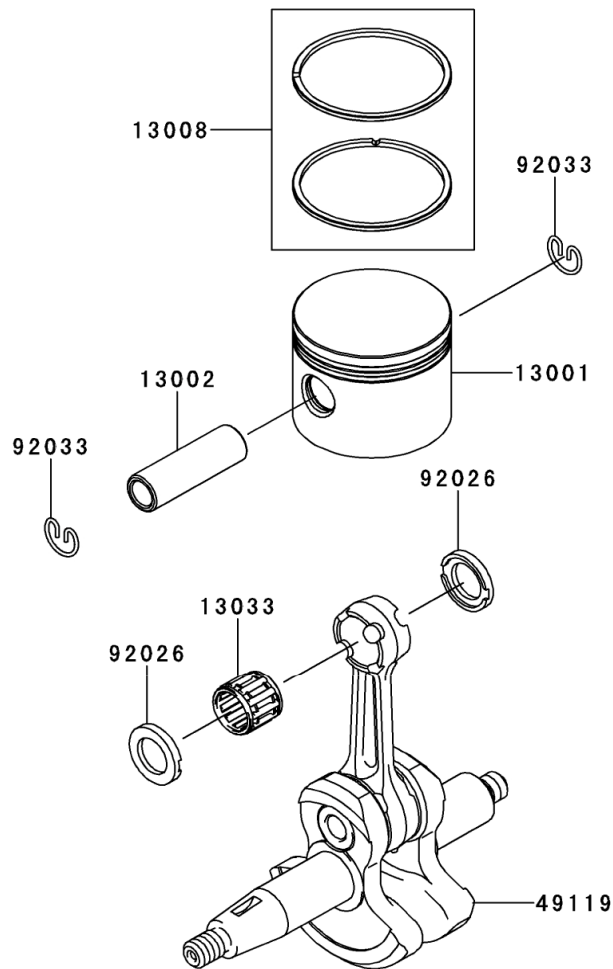

Art. 90486

DECESPUGLIATORE

Mod. KD3-450U

PISTONE / PISTON TJ045E-AS51

Nr.	Codice	Descrizione	Description in English	Q.ty
13001	13001-2194	PISTONE	PISTON-ENGINE	1
13002	13002-2103	SPINOTTO	PIN-PISTON	1
13008	13008-6074	SET SEGMENTI	RING-SET-PISTON	1
13033	13033-2063	GABBIA RULLI	BEARING-SMALL END	1
49119	49119-2231	ALBERO MOTORE CPL.	CRANKSHAFT-ASSY	1
92026	92026-2364	DISTANZIALE	SPACER	2
92033	92033-2200	ANELLO SPINOTTO	RING-SNAP	2