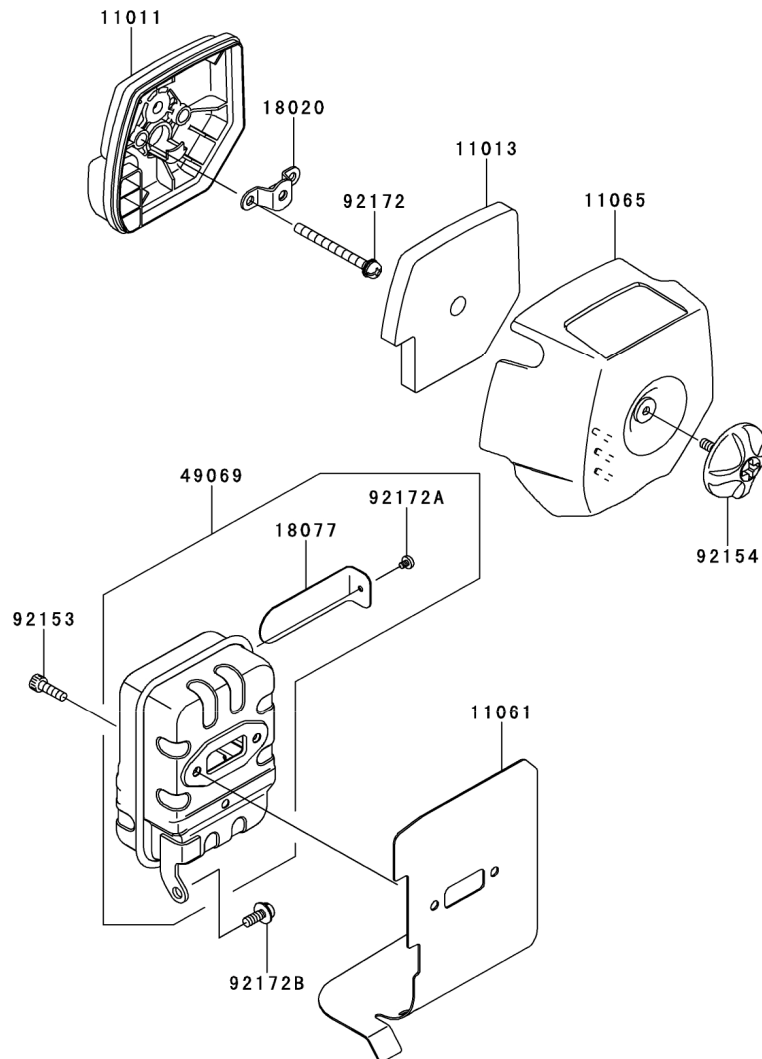

Art. 90486

DECESPUGLIATORE

Mod. KD3-450U

FILTRO ARIA / AIR-FILTER TJ045E-AS51

Nr.	Codice	Descrizione	Description in English	Q.ty
11011	11011-0717	SEDE FILTRO ARIA CPL.	CASE-ASSY-AIR FILTER	1
11013	11013-0711	ELEMENTO FILTRANTE	ELEMENT-AIR FILTER	1
11061	11061-2227	GUARNIZIONE MARMITTA	GASKET,MUFFLER	1
11065	11065-0705	COPERCHIO FILTRO ARIA	CAP	1
18020	18020-2096	SUPPORTO	BAFFLE	1
18077	18077-2142	PARAFIAMMA	ARRESTER-SPARK	1
49069	49069-0744	MARMITTA	MUFFLER-ASSY	1
92153	92153-2137	BULLONE MARMITTA	BOLT,SOCKET,5X16	2
92154	92154-2053	POMELLO FILTRO ARIA	BOLT,5X30	1
92172	92172-0709	VITE M5X55	SCREW,5X55	2
92172	92172-2112	VITE	SCREW	1
92172A	92172-2114	VITE M5X14	SCREW,5X14	1