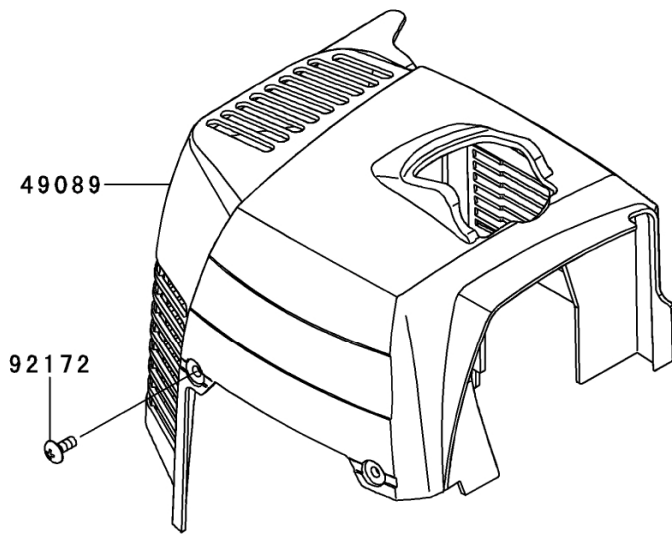

Art. 90486 DECESPUGLIATORE Mod. KD3-450U

CARTER MOTORE + FRIZIONE / COOLING + P.T.O. TJ045E-AS51

Nr.	Codice	Descrizione	Description in English	Q.ty
49089	49089-0720	PROTEZIONE MOTORE	SHROUD-ENGINE	1
59066	59066-0709	CARTER COPRIVOLANO	HOUSING-FAN	1
92172	92172-2060	VITE M4X10	SCREW,4X10	2
92172A	92172-2125	VITE M5X16	SCREW,5X16	4