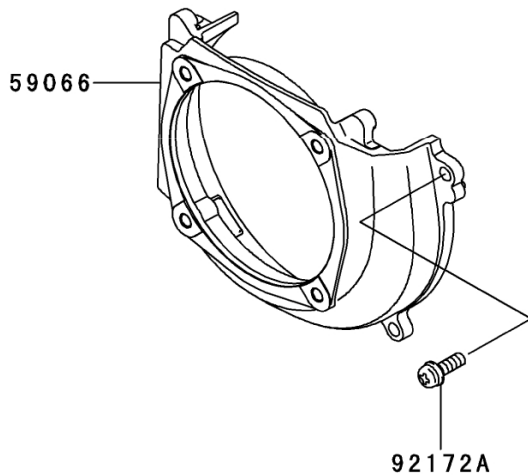

Art. 90486 DECESPUGLIATORE Mod. KD3-450U

CARTER MOTORE + FRIZIONE / COOLING + P.T.O. TJ045E-AS51

Nr.	Codice	Descrizione	Description in English	Q.ty
49089	49089-0720	PROTEZIONE MOTORE	SHROUD-ENGINE	1
59066	59066-0709	CARTER COPRIVOLANO	HOUSING-FAN	1
92172	92172-2060	VITE M4X10	SCREW,4X10	2
92172A	92172-2125	VITE M5X16	SCREW,5X16	4

13081	13081-2220	FRIZIONE CPL.	CLUTCH-ASSY	1
49049	49049-2075	PATTINO FRIZIONE	SHOE-CLUTCH	2
92026	92026-2125	RONDELLA	WASHER	2
92043	92043-2210	VITE FRIZIONE	PIN,CLUTCH	2
92144	92144-2390	MOLLA FRIZIONE	SPRING	1
92200	92200-2064	RONDELLA ELASTICA	WASHER,SPRING	2