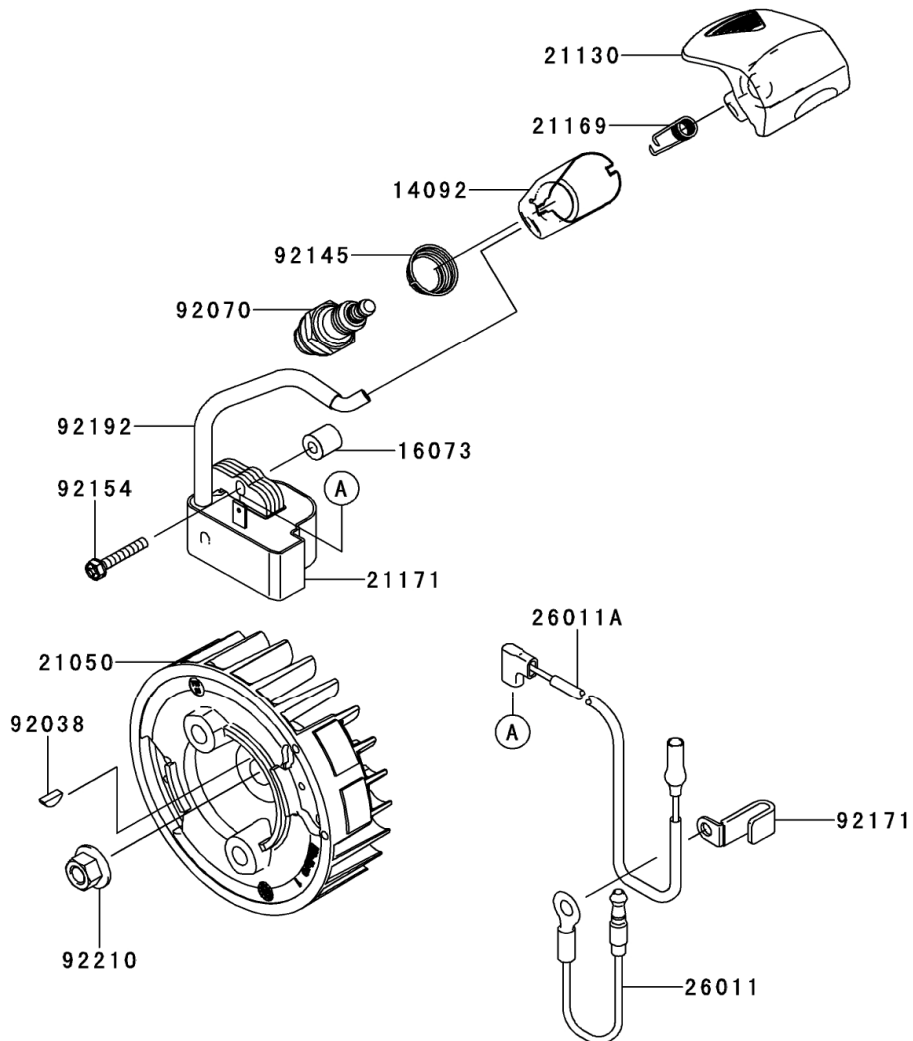

Art. 90486

DECESPUGLIATORE

Mod. KD3-450U

CILINDRO / CYLINDER TJ045E-AS51

Nr.	Codice	Descrizione	Description in English	Q.ty
11005	11005-2165	CILINDRO	CYLINDER-ENGINE	1
11061	11061-2226	GUARNIZIONE CILINDRO	GASKET,CYLINDER	1
13272	13272-2035	PIASTRA	PLATE	1
13272A	13272-2036	PIASTRA	PLATE	1
14080	14080-2076	CARTER MOTORE	CRANKCASE	1
14080A	14080-2077	CARTER MOTORE	CRANKCASE	1
34001	34001-2092	PROTEZIONE SERBATOIO	STAND	1
92043	92043-2257	SPINA	PIN	2
92045	92045-2279	CUSCINETTO 6202C3	BEARING-BALL 6202C3	2
92049	92049-2276	PARAOILIO 15X25X7	SEAL-OIL 15X25X7	2
92153	92153-2136	BULLONE M5X20	BOLT M5X20	4
92172	92172-2103	VITE M4X8	SCREW,4X8	4
92172A	92172-2115	VITE M5X35	SCREW,5X35	4

Art. 90486 DECESPUGLIATORE Mod. KD3-450U

ACCENSIONE / ELECTRIC-EQUIPMENT TJ045E-AS51

Nr.	Codice	Descrizione	Description in English	Q.ty
14092	14092-2002	COPERCHIO	COVER	1
16073	16073-2239	SPESSORE ISOLANTE	INSULATOR	2
21050	21050-2333	VOLANO	FLYWHEEL	1
21130	21130-2080	CAPPUCCIO CANDELA	CAP-SPARKPLUG	1
21169	21169-2078	MOLLA PIPETTA	TERMINAL	1
21171	21171-0709	BOBINA CPL:	COIL-ASSY-IGNITION	1
26011	26011-2389	FILO ELETTRICO	WIRE-LEAD	1
26011A	26011-2399	FILO ELETTRICO	WIRE-LEAD	1
92038	92038-2106	CHIAVETTA VOLANO	KEY	1
92070	10660	CANDELA BPMR7A	PLUG-SPARK BPMR7A	1
92145	92145-2193	MOLLA	SPRING	1
92154	92154-2041	BULLONE M4X25	BOLT,4X25	2
92171	92171-2083	FASCETTA	CLAMP	1
92192	92192-2135	TUBETTO	TUBE	1
92210	92210-0737	DADO VOLANO	NUT 8MM	1