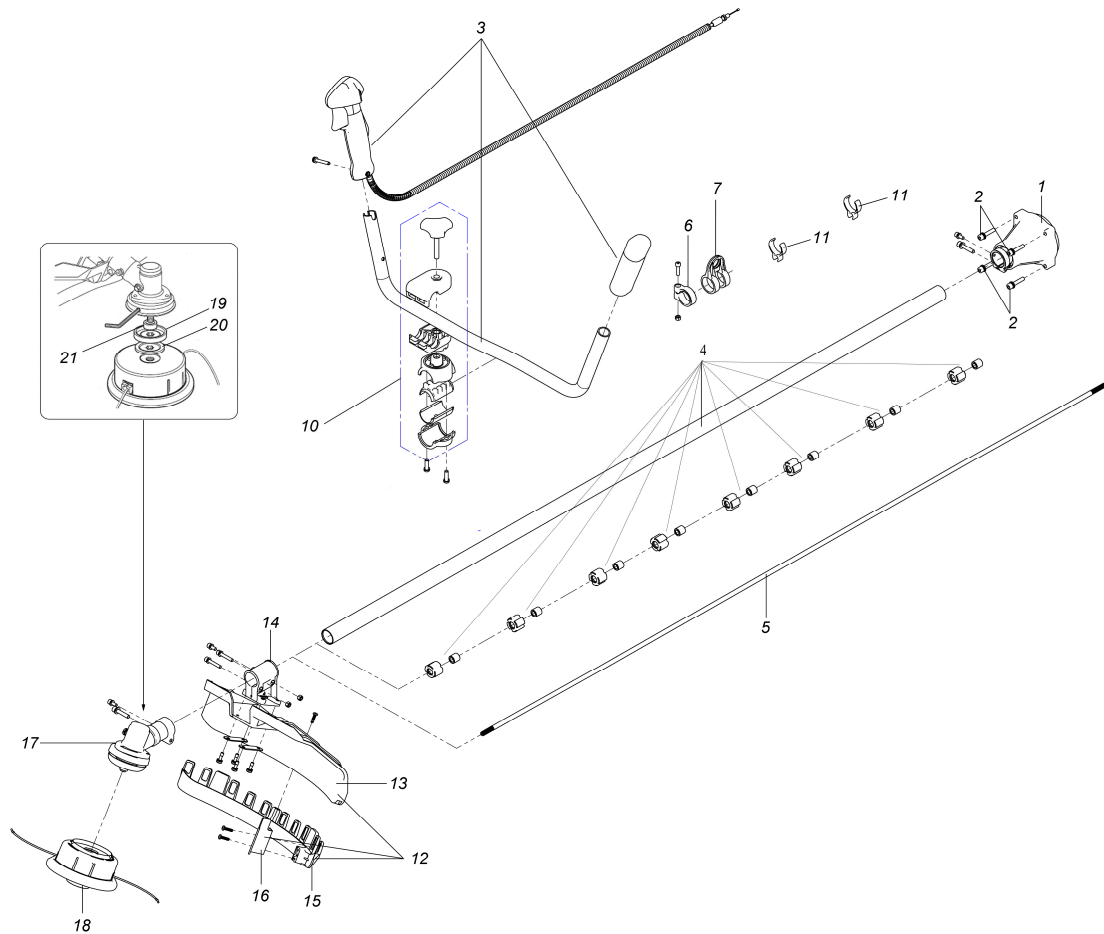

DECESPUGLIATORE KAWASAKI (KD3-450U)

ART. 90486

Art. 90486

DECESPUGLIATORE

Mod. KD3-450U

ASTA / SHAFT

Nr.	Codice	Descrizione	Description in English	Q.ty
1	88416	Campana frizione cpl.	Professional Connector assy	1
2		Vite M6 X 30	M6x30 Screw	4
3	88410	Manubrio accel. Cpl.	Ø22 compl. U type handle Assy	1
4	89639	Tubo Ø28 completo	Aluminum shaft Ø28 Assy	1
5	89559	Asta trasmissione	Hardness axes Ø8x1520B	1
6	88413	Fascetta attacco bretella	Belt Connector fixed block	1
7	88412	Attacco bretella	Belt Connector	1
10	88411	Supporto manubrio cpl.	Adjustable handle fixed base	1
11		Fascetta	Ø28 Pipe clamp	2
12	88619	Parasassi cpl. Ø28	Protection guard assy	1
13	88405	Parasassi	Protection guard	1
14	88409	Supporto parasassi	Protection guard bracket A	1
15	88406	Bandella parasassi	Protection guard bracket	1
16	79951	Lama tagliafilo	Nylon line cutting blade1	1
17	89957	Coppia conica Ø28	Professional Gear Case	1
18	88609	Testina prof. batti e vai	Spool Assy	1
19	89553	Ghiera superiore	Washer A	1
20	89552	Ghiera inferiore	Washer B	1

Art. 90486

DECESPUGLIATORE

Mod. KD3-450U

CILINDRO / CYLINDER TJ045E-AS51

Nr.	Codice	Descrizione	Description in English	Q.ty
11005	11005-2165	CILINDRO	CYLINDER-ENGINE	1
11061	11061-2226	GUARNIZIONE CILINDRO	GASKET,CYLINDER	1
13272	13272-2035	PIASTRA	PLATE	1
13272A	13272-2036	PIASTRA	PLATE	1
14080	14080-2076	CARTER MOTORE	CRANKCASE	1
14080A	14080-2077	CARTER MOTORE	CRANKCASE	1
34001	34001-2092	PROTEZIONE SERBATOIO	STAND	1
92043	92043-2257	SPINA	PIN	2
92045	92045-2279	CUSCINETTO 6202C3	BEARING-BALL 6202C3	2
92049	92049-2276	PARAOILIO 15X25X7	SEAL-OIL 15X25X7	2
92153	92153-2136	BULLONE M5X20	BOLT M5X20	4
92172	92172-2103	VITE M4X8	SCREW,4X8	4
92172A	92172-2115	VITE M5X35	SCREW,5X35	4