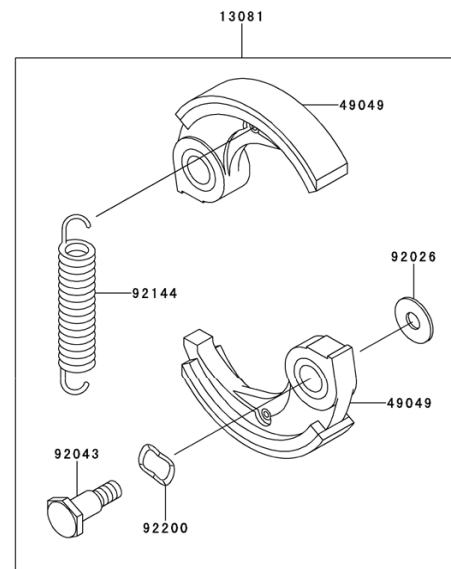

Art. 90486

DECESPUGLIATORE

Mod. KD3-450U

AVVIAMENTO / STARTER TJ045E-AS51

Nr.	Codice	Descrizione	Description in English	Q.ty
13165	13165-2109	CRICCHETTO AVV.TO	PAWL,RECOIL-STARTER	2
13169	13169-2386	FERMO CORDA AVV.TO	PLATE,RECOIL-STARTER	1
32099	32099-0716	CARTER GRUPPO AVV.TO	CASE,STARTER-RECOIL	1
46075	46075-2129	IMPUGNATURA AVV.TO	GRIP,RECOIL-STARTER	1
49060	49060-0556	INNESTO AVV.TO	CAM,PLATE	1
49080	49080-0705	ROTORE AVV.TO CPL.	PULLEY-STARTING	1
49088	49088-0710	AVVIAMENTO COMPLETO	STARTER-RECOIL	1
59101	59101-0010	PULEGGIA AVVIAMENTO	REEL,STARTER-RECOIL	1
59106	59106-0554	CORDA AVV:TO	ROPE,3.8X1000	1
92009	92009-2249	VITE M5X20	SCREW,5X20	4
92033	92033-2010	SEGER	RING-SNAP	2
92145	92145-0836	MOLLA DI CARICO	SPRING,DAMPER	1
92145A	92145-0837	MOLLA AVVIAMENTO	SPRING,SPIRAL	1
92145B	92145-2148	MOLLA CRICCHETTO AVV.TO	SPRING	2
92172	92172-0705	VITE	SCREW	1

Art. 90486

DECESPUGLIATORE

Mod. KD3-450U

SERBATOIO / FUEL.TANK TJ045E-AS51

Nr.	Codice	Descrizione	Description in English	Q.ty
14069	14069-2088	VALVOLA SFIATO	BREATHER	1
49019	49019-2114	FILTRO PESCA MISCELA	FILTER-FUEL	1
51001	51001-2341	SERBATOIO CPL.	TANK-COMP-FUEL	1
51048	51048-2083	TAPPO CPL.	CAP-ASSY-TANK	1
92009	92009-2383	VITE M5X20	SCREW,5X20	4
92071	92071-2142	GOMMINO PASSATUBI	GROMMET	1
92171	92171-2073	FASCETTA	CLAMP	1
92173	92173-2009	FASCETTA	CLAMP	1
92190	92190-2157	TUBO PESCA	TUBE,3X5X200	1
92192	92192-2149	TUBO RITORNO	TUBE,3X5.5X100	1
99996	99996-6089	TAPPO CPL. + SFIATO	CAP-TANK&BREATHER,ASSY	1

Art. 90486 DECESPUGLIATORE Mod. KD3-450U

CARTER MOTORE + FRIZIONE / COOLING + P.T.O. TJ045E-AS51

Nr.	Codice	Descrizione	Description in English	Q.ty
49089	49089-0720	PROTEZIONE MOTORE	SHROUD-ENGINE	1
59066	59066-0709	CARTER COPRIVOLANO	HOUSING-FAN	1
92172	92172-2060	VITE M4X10	SCREW,4X10	2
92172A	92172-2125	VITE M5X16	SCREW,5X16	4