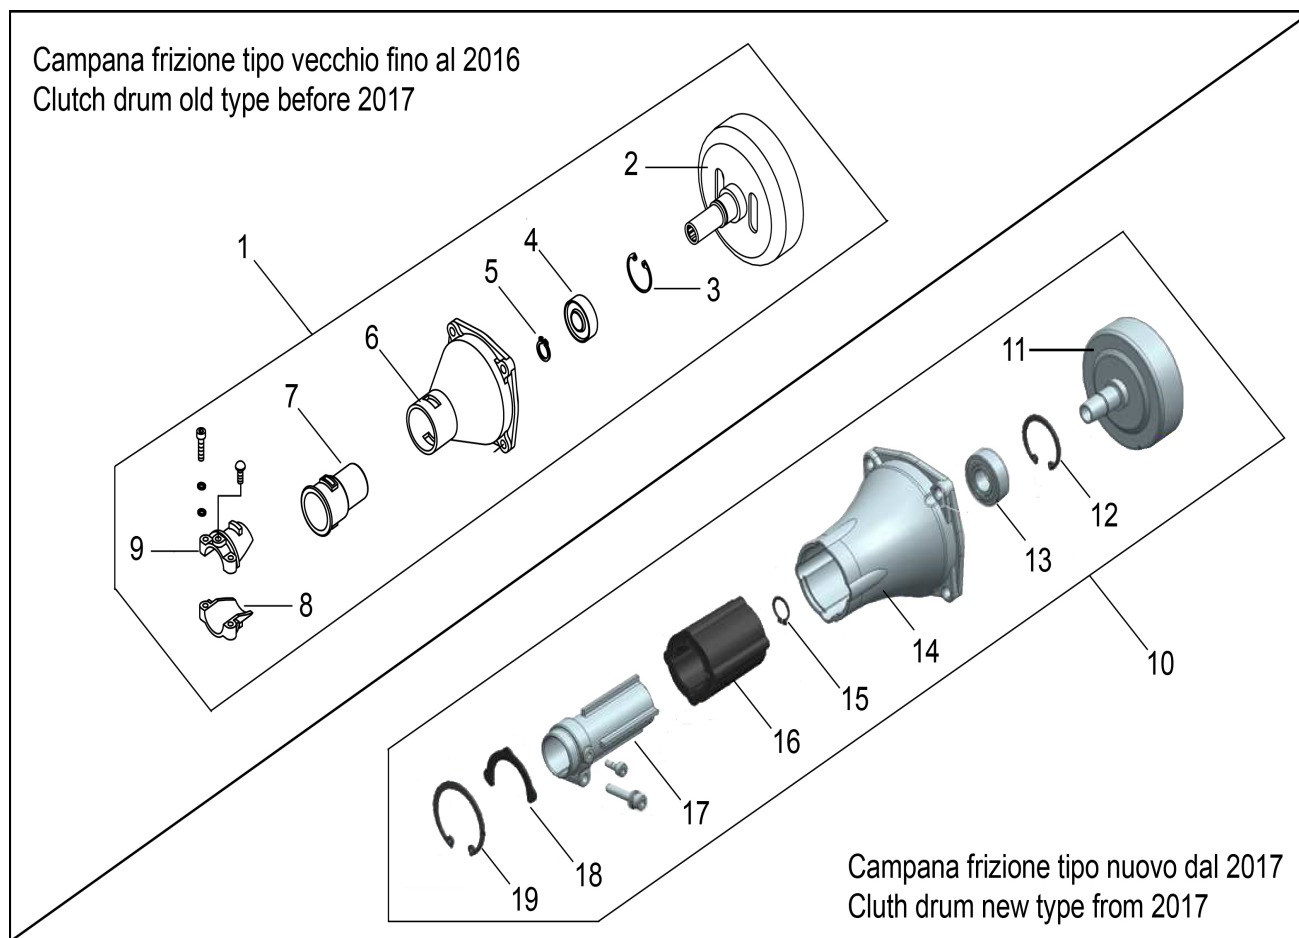

DECESPUGLIATORE (AG3-530)

ART. 84900

Art. 84900

DECESPUGLIATORE

Mod. AG3-530

Motore / Engine

Nr.	Codice	Descrizione	Description in English	Q.ty
1	58915	Linguetta avviamento	Start pole	2
2	88309	Cricchetto	Ratchet	1
3	58919	Puleggia avviamento	Starter rope reel	1
4	88310	Molla cricchetto	Spring	1
5	90479	Molla avviamento	Recoil spring	1
12	55039	Avviamento cpl.	Starter	1
13	88299	Piastra / Guarnizione	Gasket	1
14	58916	Rotore avviamento	Start Reel	1
15	13554	Paraolio	Oil-seal	1
16	88422	Carter motore lato avviamento	Crank Case	1
17	88423	Guarnizione carter motore	Gasket	1
18	Standard	Cuscinetto 6202/P6	Bearing 6202/P6	2
19	88424	Albero Motore cpl.	Crank Shaft	1
20	88264	Chiavetta 3x5x13	Key 3x5x13	1
21	Standard	Spina B5x12	Pin B5x12	1
22	88425	Carter motore lato volano	Crank Case	1
24	88799	Spina B4X10	Pin B4X10	1

Art. 84900**DECESPUGLIATORE****Mod. AG3-530****Campana frizione / Clutch drum**

Nr.	Codice	Descrizione	Description in English	Q.ty
1	88293	Gruppo campana cpl. (OLD)	Clutch Comp.	1
2	88292	Campana frizione	Clutch Drum	1
3	Standard	Anello Seeger 35	Stop Ring 35	1
4	Standard	Cuscinetto 6202-2RZ/P6	Bearing 6202-2RZ/P6	1
5	Standard	Anello Seeger 15	Stop Ring 15	1
6	88294	Carter campana	Clutch Case	1
7	38513	Antivibrante	Rubber cover	1
8	88284	Morsetto inferiore	Clamp B	1
9	88283	Morsetto superiore	Clamp A	1
10	90016	Gruppo campana cpl. (NEW)	Clutch comp.	1
11	88292	Campana frizione	Clutch Drum	1
12	Standard	Anello Seeger 35	Stop Ring 35	1
13	Standard	Cuscinetto 6202-2RZ/P6	Bearing 6202-2RS/P6	1
14	90017	Carter campana	Clutch Case	1
15	Standard	Anello Seeger 15	Stop Ring 15	1
16	90018	Antivibrante	Rubber Cover	1
17	90019	Carter interno	Linker	1
18	90022	Semi anello	Washer	1
19	90023	Anello Seeger 48	Stop Ring 48	1