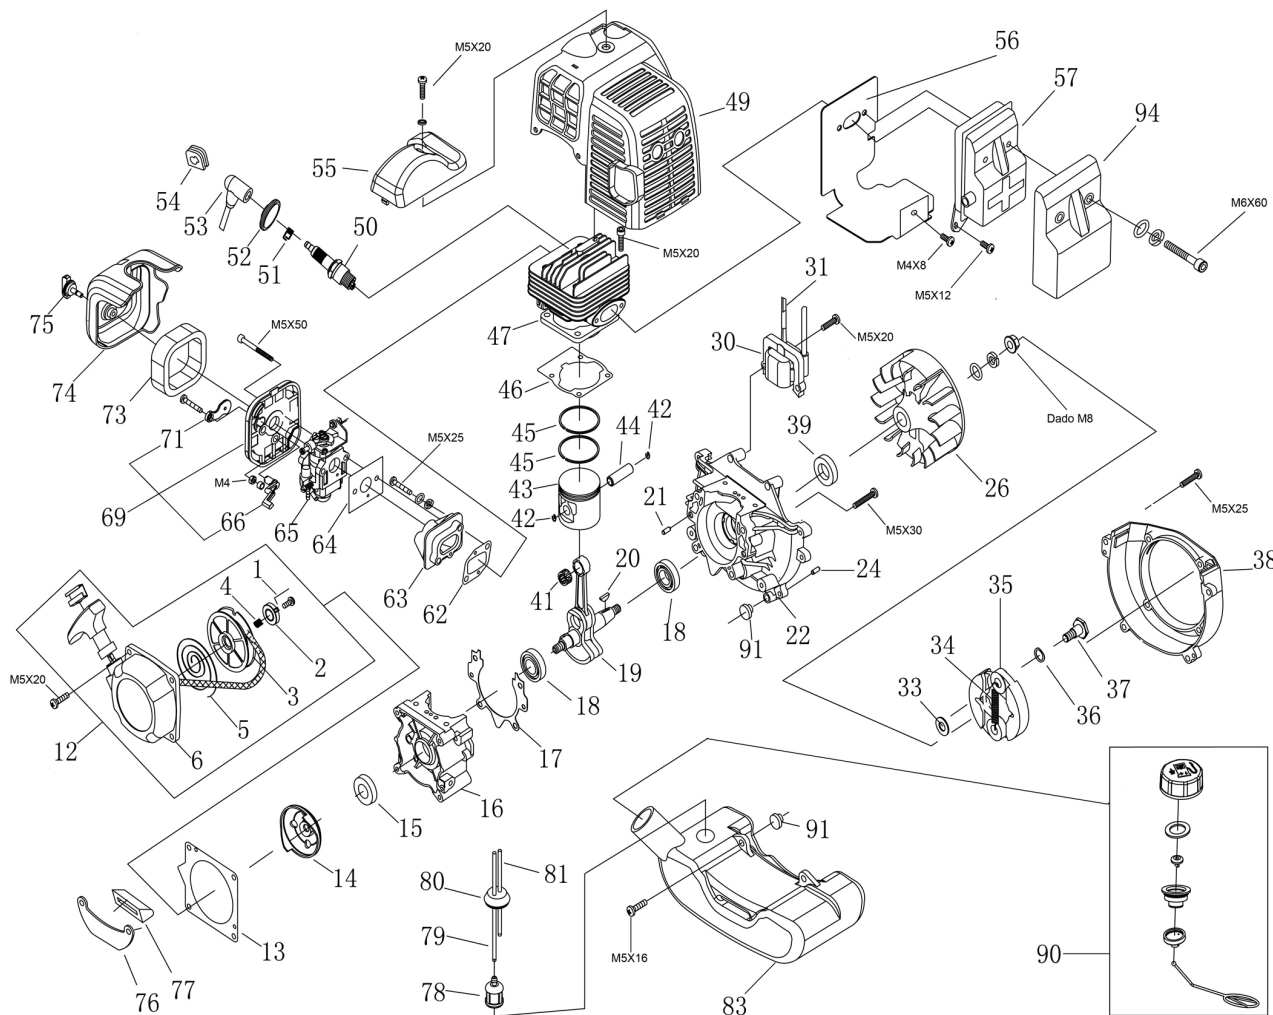

DECESPUGLIATORE (AG3-530)

ART. 84900

Art. 84900

DECESPUGLIATORE

Mod. AG3-530

Motore / Engine

Nr.	Codice	Descrizione	Description in English	Q.ty
1	58915	Linguetta avviamento	Start pole	2
2	88309	Cricchetto	Ratchet	1
3	58919	Puleggia avviamento	Starter rope reel	1
4	88310	Molla cricchetto	Spring	1
5	90479	Molla avviamento	Recoil spring	1
12	55039	Avviamento cpl.	Starter	1
13	88299	Piastra / Guarnizione	Gasket	1
14	58916	Rotore avviamento	Start Reel	1
15	13554	Paraolio	Oil-seal	1
16	88422	Carter motore lato avviamento	Crank Case	1
17	88423	Guarnizione carter motore	Gasket	1
18	Standard	Cuscinetto 6202/P6	Bearing 6202/P6	2
19	88424	Albero Motore cpl.	Crank Shaft	1
20	88264	Chiavetta 3x5x13	Key 3x5x13	1
21	Standard	Spina B5x12	Pin B5x12	1
22	88425	Carter motore lato volano	Crank Case	1
24	88799	Spina B4X10	Pin B4X10	1

Art. 84900**DECESPUGLIATORE****Mod. AG3-530****Campana frizione / Clutch drum**

Nr.	Codice	Descrizione	Description in English	Q.ty
1	88293	Gruppo campana cpl. (OLD)	Clutch Comp.	1
2	88292	Campana frizione	Clutch Drum	1
3	Standard	Anello Seeger 35	Stop Ring 35	1
4	Standard	Cuscinetto 6202-2RZ/P6	Bearing 6202-2RZ/P6	1
5	Standard	Anello Seeger 15	Stop Ring 15	1
6	88294	Carter campana	Clutch Case	1
7	38513	Antivibrante	Rubber cover	1
8	88284	Morsetto inferiore	Clamp B	1
9	88283	Morsetto superiore	Clamp A	1
10	90016	Gruppo campana cpl. (NEW)	Clutch comp.	1
11	88292	Campana frizione	Clutch Drum	1
12	Standard	Anello Seeger 35	Stop Ring 35	1
13	Standard	Cuscinetto 6202-2RZ/P6	Bearing 6202-2RS/P6	1
14	90017	Carter campana	Clutch Case	1
15	Standard	Anello Seeger 15	Stop Ring 15	1
16	90018	Antivibrante	Rubber Cover	1
17	90019	Carter interno	Linker	1
18	90022	Semi anello	Washer	1
19	90023	Anello Seeger 48	Stop Ring 48	1