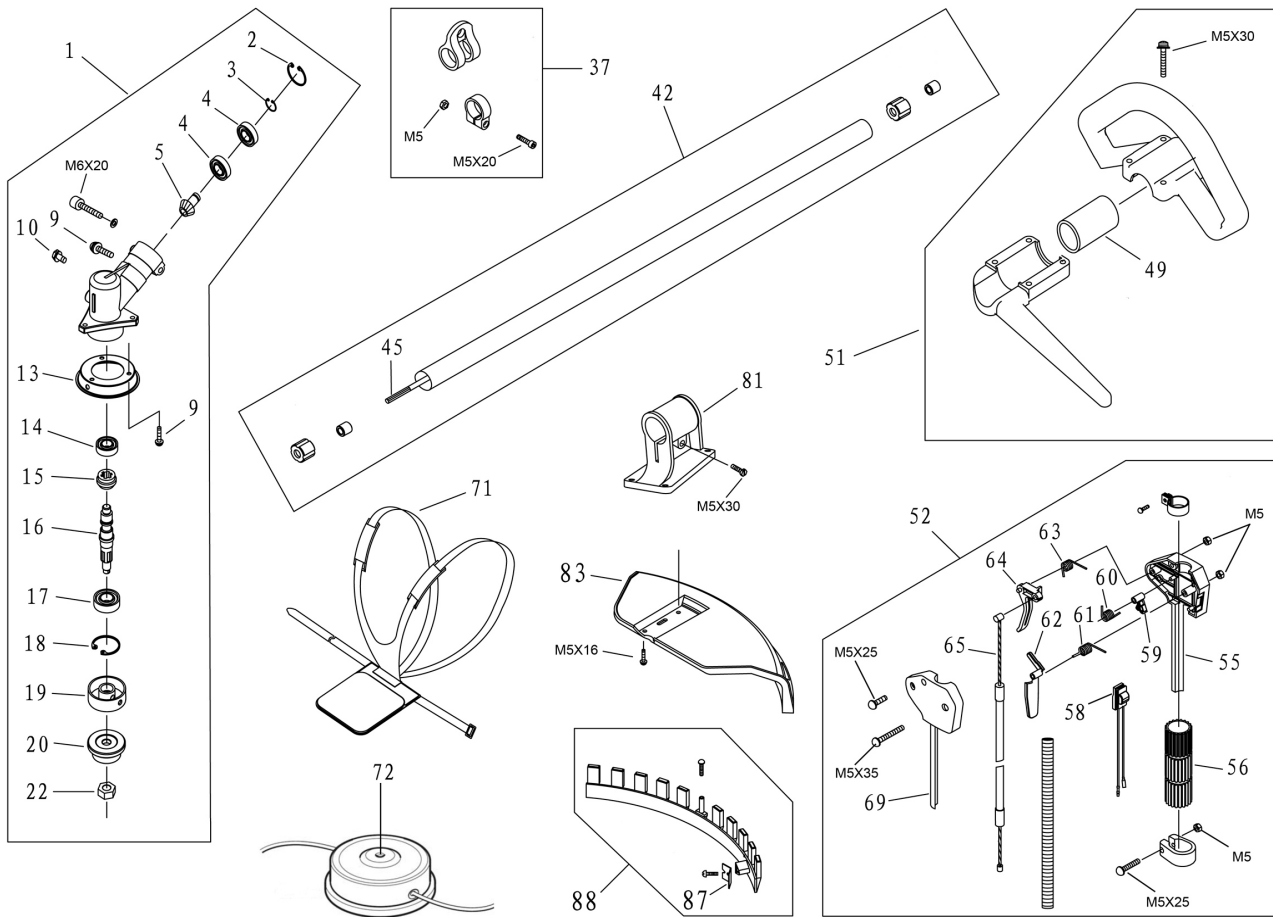

Art. 84900**DECESPUGLIATORE****Mod. AG3-530****Campana frizione / Clutch drum**

Nr.	Codice	Descrizione	Description in English	Q.ty
1	88293	Gruppo campana cpl. (OLD)	Clutch Comp.	1
2	88292	Campana frizione	Clutch Drum	1
3	Standard	Anello Seeger 35	Stop Ring 35	1
4	Standard	Cuscinetto 6202-2RZ/P6	Bearing 6202-2RZ/P6	1
5	Standard	Anello Seeger 15	Stop Ring 15	1
6	88294	Carter campana	Clutch Case	1
7	38513	Antivibrante	Rubber cover	1
8	88284	Morsetto inferiore	Clamp B	1
9	88283	Morsetto superiore	Clamp A	1
10	90016	Gruppo campana cpl. (NEW)	Clutch comp.	1
11	88292	Campana frizione	Clutch Drum	1
12	Standard	Anello Seeger 35	Stop Ring 35	1
13	Standard	Cuscinetto 6202-2RZ/P6	Bearing 6202-2RS/P6	1
14	90017	Carter campana	Clutch Case	1
15	Standard	Anello Seeger 15	Stop Ring 15	1
16	90018	Antivibrante	Rubber Cover	1
17	90019	Carter interno	Linker	1
18	90022	Semi anello	Washer	1
19	90023	Anello Seeger 48	Stop Ring 48	1

Art. 84900

DECESPUGLIATORE

Mod. AG3-530

Asta / Shaft

Nr.	Codice	Descrizione	Description in English	Q.ty
1	88269	Coppia Conica cpl.	Gear Case Ass'y	1
2	Standard	Anello elastico / Seeger 26	Stop Ring 26	1
3	Standard	Anello elastico / Seeger 10	Stop Ring 10	1
4	Standard	Cuscinetto 6000-2RS/P5	Bearing 6000-2RS/P5	2
5	88289	Pignone	Pinion	1
9	Standard	Vite M5X12	Screw M5X12	5
10	Standard	Bullone M6X12	Bolt M6X12	2
13	88288	Protezione Coppia Conica	Safety Guard	1
14	Standard	Cuscinetto 6000/P5	Bearing 6000/P5	1
15	88287	Ingranaggio coppia conica	Gear	1
16	88286	Albero coppia conica	Gear Shaft	1
17	Standard	Cuscinetto 6002-2RS/P5	Bearing 6002-2RS/P5	1
18	Standard	Anello elastico / Seeger 32	Stop Ring 32	1
19	88270	Ghiera superiore (A)	Holder A	1
20	88271	Ghiera inferiore (B)	Holder B	1
22	10125	Dado M10X1.25 Sinistro	Left Nut	1
37	88282	Attacco Bretella cpl.	Holder Ass'y	1
42	88274	Asta completa	Pipe Comp.	1
45	88275	Asta trasmissione	Drive Shaft	1