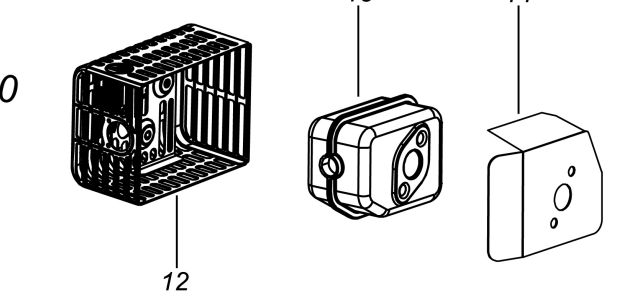

MOTORE - ENGINE

No.	Codice	Descrizione	Description	Q.TY
1	RMGP65070601001	Coprimotore	Engine Cover	1
2	RMGP65070100000	Avviamento Cpl.	Starter-Rewind	1
3	RMGP65070401000	Copriventola	Cover-Blover Housing	1
4		Dado Volano	Nut Flywheel	1
5	RMGP65070200000	Rotore Avviamento	Cup-Flywheel	1
6	RMGP65070402000	Ventola	Fan	1
7	RMGP65070301000	Volano	Flywheel	1
9	RMGP65070403000	Boccola	Bushing Ring	1
11	RMGP65070302000	Bobina Cpl.	Coil-Assy-Ignition	1
12	RMGP65060300000	Coprimarmitta	Muffler Cover	1
13	RMGP65060000000	Marmitta	Muffler	1
14	RMGP65060200000	Guarnizione	Gasket	1
15	RMGP65051000001	Primer	Primer	1
16	RMGP65030200000	Guarnizione	Gasket	1
17	RMGP65030400000	Flangia Termica	Insulator	1
18	RMGP65030300000	Guarnizione	Gasket	1
19	RMGP65030100003	Carburatore Cpl.	Carburetor Assy	1
20	RMGP65030500000	Guarnizione	Gasket	1
21	RMGP65040102002	Sede Filtro Aria	Case-Air Filter	1
22	RMGP65040104000	Filtro Aria	Element-Air Filter	1
23	RMGP65040106000	Pre-Filtro Aria	Pre-Filter Element	1
24	RMGP65040101000	Coperchi Filtro	Air-Filter Cover	1
25	RMGP65040103000	Deflettore di Scarico	Exhaust Gas Cover	1
27	RMGP65020100000	Coperchio Valvole	Cylinder Head Cover	1
28	RMGP65020300000	Guarnizione Coperchio	Gasket Head Cover	1
29	RMGP65080204000	Dado Bloccaggio Reg.	Combined Nut	2
30	RMGP65080203000	Registro Valvole	Adjust Nut of Valve	2
31	RMGP65080200000	Bilanciere Valvola	Rocker of Valve	2
32	RMGP65080900000	Sede Molla-Valvola	Keeper Valve	2
33	RMGP65080800000	Molla-Valvola	Spring-Valve	2
34	RMGP65080202000	Supporto Bilanciere	Rocker Support	2
35	RMGP65080500000	Piastrina Guida	Guide Board	1
36	RMGP65020100000	Testa Cpl.	Cylinder Head Assy	1
37	RMGP65080700000	Valvola di Scarico	Outlet Valve	1
38	RMGP65080600000	Valvola di Aspirazione	Inlet Valve	1
39	RMGP65080400000	Asta Alza-Valvola	Rod Push	1
40	RMGP65020600000	Tenuta Valvola	Oil Seal	1
41	RMGP65081100000	Pastiglietta Valvola	Valve Plate	1
42	RMGP65081000000	Sede Molla-Valvola Scarico	Keeper Valve	1
43	RMGP65010401200	Segmento1	Piston Ring1	1
44	RMGP65010401300	Segmento2	Piston Ring2	1
45	RMGP65010401500	Anello Raschia-Olio	Guide Rail	2
46	RMGP65010401400	Raschia Olio	Bushing Ring	1
47	RMGP65010401600	Spinotto	Piston-Pin	1
48	RMGP65010401700	Fermi Spinotto	Circlip of Piston-Pin	2
49	RMGP65010401100	Pistone	Piston	1
50	RMGP65010402000	Biella Cpl.	Connecting Road Assy	1