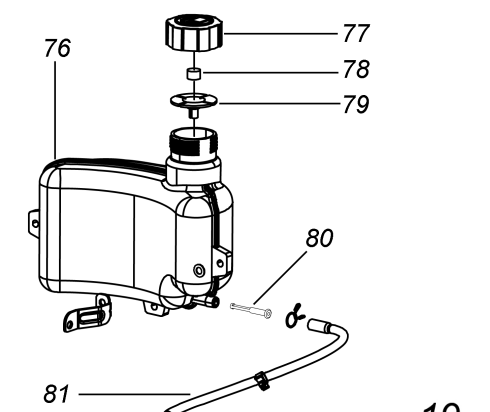

MOTORE - ENGINE

No.	Codice	Descrizione	Description	Q.TY
1	RMGP65070601001	Coprimotore	Engine Cover	1
2	RMGP65070100000	Avviamento Cpl.	Starter-Rewind	1
3	RMGP65070401000	Copriventola	Cover-Blover Housing	1
4		Dado Volano	Nut Flywheel	1
5	RMGP65070200000	Rotore Avviamento	Cup-Flywheel	1
6	RMGP65070402000	Ventola	Fan	1
7	RMGP65070301000	Volano	Flywheel	1
9	RMGP65070403000	Boccola	Bushing Ring	1
11	RMGP65070302000	Bobina Cpl.	Coil-Assy-Ignition	1
12	RMGP65060300000	Coprimarmitta	Muffler Cover	1
13	RMGP65060000000	Marmitta	Muffler	1
14	RMGP65060200000	Guarnizione	Gasket	1
15	RMGP65051000001	Primer	Primer	1
16	RMGP65030200000	Guarnizione	Gasket	1
17	RMGP65030400000	Flangia Termica	Insulator	1
18	RMGP65030300000	Guarnizione	Gasket	1
19	RMGP65030100003	Carburatore Cpl.	Carburetor Assy	1
20	RMGP65030500000	Guarnizione	Gasket	1
21	RMGP65040102002	Sede Filtro Aria	Case-Air Filter	1
22	RMGP65040104000	Filtro Aria	Element-Air Filter	1
23	RMGP65040106000	Pre-Filtro Aria	Pre-Filter Element	1
24	RMGP65040101000	Coperchi Filtro	Air-Filter Cover	1
25	RMGP65040103000	Deflettore di Scarico	Exhaust Gas Cover	1
27	RMGP65020100000	Coperchio Valvole	Cylinder Head Cover	1
28	RMGP65020300000	Guarnizione Coperchio	Gasket Head Cover	1
29	RMGP65080204000	Dado Bloccaggio Reg.	Combined Nut	2
30	RMGP65080203000	Registro Valvole	Adjust Nut of Valve	2
31	RMGP65080200000	Bilanciere Valvola	Rocker of Valve	2
32	RMGP65080900000	Sede Molla-Valvola	Keeper Valve	2
33	RMGP65080800000	Molla-Valvola	Spring-Valve	2
34	RMGP65080202000	Supporto Bilanciere	Rocker Support	2
35	RMGP65080500000	Piastrina Guida	Guide Board	1
36	RMGP65020100000	Testa Cpl.	Cylinder Head Assy	1
37	RMGP65080700000	Valvola di Scarico	Outlet Valve	1
38	RMGP65080600000	Valvola di Aspirazione	Inlet Valve	1
39	RMGP65080400000	Asta Alza-Valvola	Rod Push	1
40	RMGP65020600000	Tenuta Valvola	Oil Seal	1
41	RMGP65081100000	Pastiglietta Valvola	Valve Plate	1
42	RMGP65081000000	Sede Molla-Valvola Scarico	Keeper Valve	1
43	RMGP65010401200	Segmento1	Piston Ring1	1
44	RMGP65010401300	Segmento2	Piston Ring2	1
45	RMGP65010401500	Anello Raschia-Olio	Guide Rail	2
46	RMGP65010401400	Raschia Olio	Bushing Ring	1
47	RMGP65010401600	Spinotto	Piston-Pin	1
48	RMGP65010401700	Fermi Spinotto	Circlip of Piston-Pin	2
49	RMGP65010401100	Pistone	Piston	1
50	RMGP65010402000	Biella Cpl.	Connecting Road Assy	1