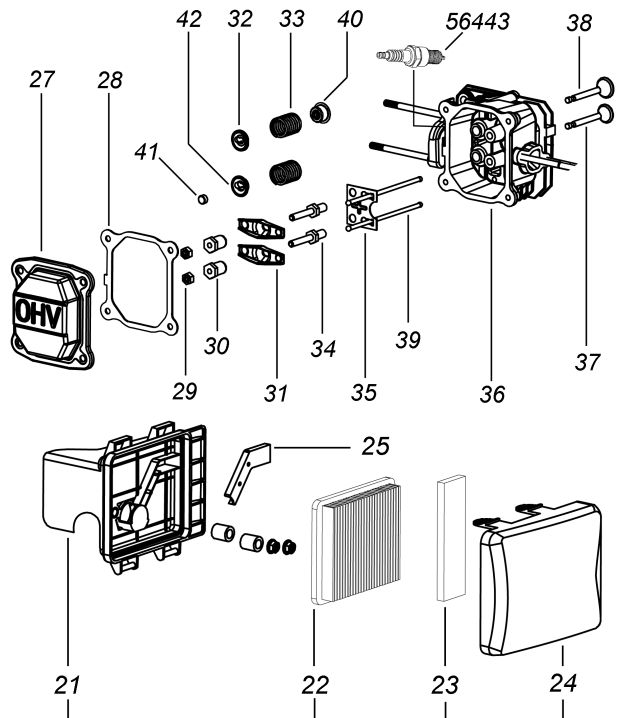

MOTORE - ENGINE

No.	Codice	Descrizione	Description	Q.TY
1	RMGP65070601001	Coprimotore	Engine Cover	1
2	RMGP65070100000	Avviamento Cpl.	Starter-Rewind	1
3	RMGP65070401000	Copriventola	Cover-Blover Housing	1
4		Dado Volano	Nut Flywheel	1
5	RMGP65070200000	Rotore Avviamento	Cup-Flywheel	1
6	RMGP65070402000	Ventola	Fan	1
7	RMGP65070301000	Volano	Flywheel	1
9	RMGP65070403000	Boccola	Bushing Ring	1
11	RMGP65070302000	Bobina Cpl.	Coil-Assy-Ignition	1
12	RMGP65060300000	Coprimarmitta	Muffler Cover	1
13	RMGP65060000000	Marmitta	Muffler	1
14	RMGP65060200000	Guarnizione	Gasket	1
15	RMGP65051000001	Primer	Primer	1
16	RMGP65030200000	Guarnizione	Gasket	1
17	RMGP65030400000	Flangia Termica	Insulator	1
18	RMGP65030300000	Guarnizione	Gasket	1
19	RMGP65030100003	Carburatore Cpl.	Carburetor Assy	1
20	RMGP65030500000	Guarnizione	Gasket	1
21	RMGP65040102002	Sede Filtro Aria	Case-Air Filter	1
22	RMGP65040104000	Filtro Aria	Element-Air Filter	1
23	RMGP65040106000	Pre-Filtro Aria	Pre-Filter Element	1
24	RMGP65040101000	Coperchi Filtro	Air-Filter Cover	1
25	RMGP65040103000	Deflettore di Scarico	Exhaust Gas Cover	1
27	RMGP65020100000	Coperchio Valvole	Cylinder Head Cover	1
28	RMGP65020300000	Guarnizione Coperchio	Gasket Head Cover	1
29	RMGP65080204000	Dado Bloccaggio Reg.	Combined Nut	2
30	RMGP65080203000	Registro Valvole	Adjust Nut of Valve	2
31	RMGP65080200000	Bilanciere Valvola	Rocker of Valve	2
32	RMGP65080900000	Sede Molla-Valvola	Keeper Valve	2
33	RMGP65080800000	Molla-Valvola	Spring-Valve	2
34	RMGP65080202000	Supporto Bilanciere	Rocker Support	2
35	RMGP65080500000	Piastrina Guida	Guide Board	1
36	RMGP65020100000	Testa Cpl.	Cylinder Head Assy	1
37	RMGP65080700000	Valvola di Scarico	Outlet Valve	1
38	RMGP65080600000	Valvola di Aspirazione	Inlet Valve	1
39	RMGP65080400000	Asta Alza-Valvola	Rod Push	1
40	RMGP65020600000	Tenuta Valvola	Oil Seal	1
41	RMGP65081100000	Pastiglietta Valvola	Valve Plate	1
42	RMGP65081000000	Sede Molla-Valvola Scarico	Keeper Valve	1
43	RMGP65010401200	Segmento1	Piston Ring1	1
44	RMGP65010401300	Segmento2	Piston Ring2	1
45	RMGP65010401500	Anello Raschia-Olio	Guide Rail	2
46	RMGP65010401400	Raschia Olio	Bushing Ring	1
47	RMGP65010401600	Spinotto	Piston-Pin	1
48	RMGP65010401700	Fermi Spinotto	Circlip of Piston-Pin	2
49	RMGP65010401100	Pistone	Piston	1
50	RMGP65010402000	Biella Cpl.	Connecting Road Assy	1