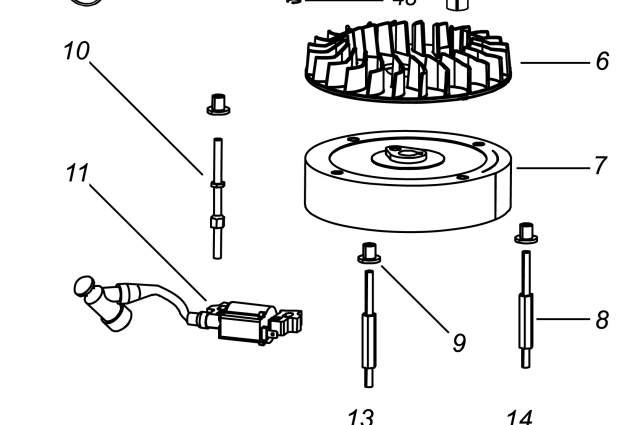

MOTORE - ENGINE

No.	Codice	Descrizione	Description	Q.TY
1	RMGP65070601001	Coprimotore	Engine Cover	1
2	RMGP65070100000	Avviamento Cpl.	Starter-Rewind	1
3	RMGP65070401000	Copriventola	Cover-Blover Housing	1
4		Dado Volano	Nut Flywheel	1
5	RMGP65070200000	Rotore Avviamento	Cup-Flywheel	1
6	RMGP65070402000	Ventola	Fan	1
7	RMGP65070301000	Volano	Flywheel	1
9	RMGP65070403000	Boccola	Bushing Ring	1
11	RMGP65070302000	Bobina Cpl.	Coil-Assy-Ignition	1
12	RMGP65060300000	Coprimarmitta	Muffler Cover	1
13	RMGP65060000000	Marmitta	Muffler	1
14	RMGP65060200000	Guarnizione	Gasket	1
15	RMGP65051000001	Primer	Primer	1
16	RMGP65030200000	Guarnizione	Gasket	1
17	RMGP65030400000	Flangia Termica	Insulator	1
18	RMGP65030300000	Guarnizione	Gasket	1
19	RMGP65030100003	Carburatore Cpl.	Carburetor Assy	1
20	RMGP65030500000	Guarnizione	Gasket	1
21	RMGP65040102002	Sede Filtro Aria	Case-Air Filter	1
22	RMGP65040104000	Filtro Aria	Element-Air Filter	1
23	RMGP65040106000	Pre-Filtro Aria	Pre-Filter Element	1
24	RMGP65040101000	Coperchi Filtro	Air-Filter Cover	1
25	RMGP65040103000	Deflettore di Scarico	Exhaust Gas Cover	1
27	RMGP65020100000	Coperchio Valvole	Cylinder Head Cover	1
28	RMGP65020300000	Guarnizione Coperchio	Gasket Head Cover	1
29	RMGP65080204000	Dado Bloccaggio Reg.	Combined Nut	2
30	RMGP65080203000	Registro Valvole	Adjust Nut of Valve	2
31	RMGP65080200000	Bilanciere Valvola	Rocker of Valve	2
32	RMGP65080900000	Sede Molla-Valvola	Keeper Valve	2
33	RMGP65080800000	Molla-Valvola	Spring-Valve	2
34	RMGP65080202000	Supporto Bilanciere	Rocker Support	2
35	RMGP65080500000	Piastrina Guida	Guide Board	1
36	RMGP65020100000	Testa Cpl.	Cylinder Head Assy	1
37	RMGP65080700000	Valvola di Scarico	Outlet Valve	1
38	RMGP65080600000	Valvola di Aspirazione	Inlet Valve	1
39	RMGP65080400000	Asta Alza-Valvola	Rod Push	1
40	RMGP65020600000	Tenuta Valvola	Oil Seal	1
41	RMGP65081100000	Pastiglietta Valvola	Valve Plate	1
42	RMGP65081000000	Sede Molla-Valvola Scarico	Keeper Valve	1
43	RMGP65010401200	Segmento1	Piston Ring1	1
44	RMGP65010401300	Segmento2	Piston Ring2	1
45	RMGP65010401500	Anello Raschia-Olio	Guide Rail	2
46	RMGP65010401400	Raschia Olio	Bushing Ring	1
47	RMGP65010401600	Spinotto	Piston-Pin	1
48	RMGP65010401700	Fermi Spinotto	Circlip of Piston-Pin	2
49	RMGP65010401100	Pistone	Piston	1
50	RMGP65010402000	Biella Cpl.	Connecting Road Assy	1