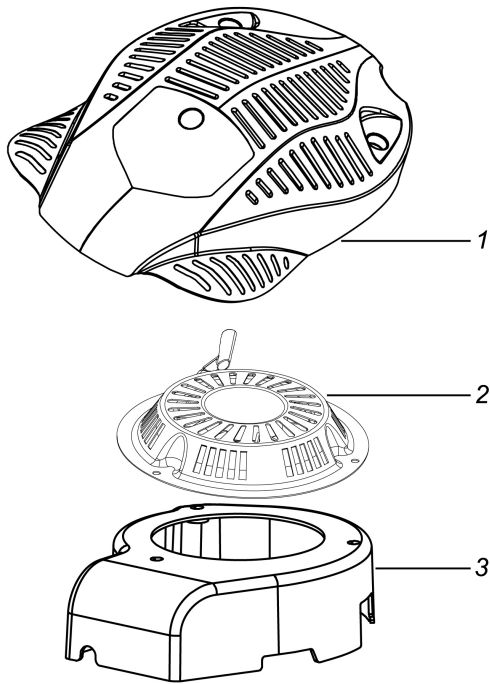

MOTORE - ENGINE

No.	Codice	Descrizione	Description	Q.TY
1	RMGP65070601001	Coprimotore	Engine Cover	1
2	RMGP65070100000	Avviamento Cpl.	Starter-Rewind	1
3	RMGP65070401000	Copriventola	Cover-Blover Housing	1
4		Dado Volano	Nut Flywheel	1
5	RMGP65070200000	Rotore Avviamento	Cup-Flywheel	1
6	RMGP65070402000	Ventola	Fan	1
7	RMGP65070301000	Volano	Flywheel	1
9	RMGP65070403000	Boccola	Bushing Ring	1
11	RMGP65070302000	Bobina Cpl.	Coil-Assy-Ignition	1
12	RMGP65060300000	Coprimarmitta	Muffler Cover	1
13	RMGP65060000000	Marmitta	Muffler	1
14	RMGP65060200000	Guarnizione	Gasket	1
15	RMGP65051000001	Primer	Primer	1
16	RMGP65030200000	Guarnizione	Gasket	1
17	RMGP65030400000	Flangia Termica	Insulator	1
18	RMGP65030300000	Guarnizione	Gasket	1
19	RMGP65030100003	Carburatore Cpl.	Carburetor Assy	1
20	RMGP65030500000	Guarnizione	Gasket	1
21	RMGP65040102002	Sede Filtro Aria	Case-Air Filter	1
22	RMGP65040104000	Filtro Aria	Element-Air Filter	1
23	RMGP65040106000	Pre-Filtro Aria	Pre-Filter Element	1
24	RMGP65040101000	Coperchi Filtro	Air-Filter Cover	1
25	RMGP65040103000	Deflettore di Scarico	Exhaust Gas Cover	1
27	RMGP65020100000	Coperchio Valvole	Cylinder Head Cover	1
28	RMGP65020300000	Guarnizione Coperchio	Gasket Head Cover	1
29	RMGP65080204000	Dado Bloccaggio Reg.	Combined Nut	2
30	RMGP65080203000	Registro Valvole	Adjust Nut of Valve	2
31	RMGP65080200000	Bilanciere Valvola	Rocker of Valve	2
32	RMGP65080900000	Sede Molla-Valvola	Keeper Valve	2
33	RMGP65080800000	Molla-Valvola	Spring-Valve	2
34	RMGP65080202000	Supporto Bilanciere	Rocker Support	2
35	RMGP65080500000	Piastrina Guida	Guide Board	1
36	RMGP65020100000	Testa Cpl.	Cylinder Head Assy	1
37	RMGP65080700000	Valvola di Scarico	Outlet Valve	1
38	RMGP65080600000	Valvola di Aspirazione	Inlet Valve	1
39	RMGP65080400000	Asta Alza-Valvola	Rod Push	1
40	RMGP65020600000	Tenuta Valvola	Oil Seal	1
41	RMGP65081100000	Pastiglietta Valvola	Valve Plate	1
42	RMGP65081000000	Sede Molla-Valvola Scarico	Keeper Valve	1
43	RMGP65010401200	Segmento1	Piston Ring1	1
44	RMGP65010401300	Segmento2	Piston Ring2	1
45	RMGP65010401500	Anello Raschia-Olio	Guide Rail	2
46	RMGP65010401400	Raschia Olio	Bushing Ring	1
47	RMGP65010401600	Spinotto	Piston-Pin	1
48	RMGP65010401700	Fermi Spinotto	Circlip of Piston-Pin	2
49	RMGP65010401100	Pistone	Piston	1
50	RMGP65010402000	Biella Cpl.	Connecting Road Assy	1