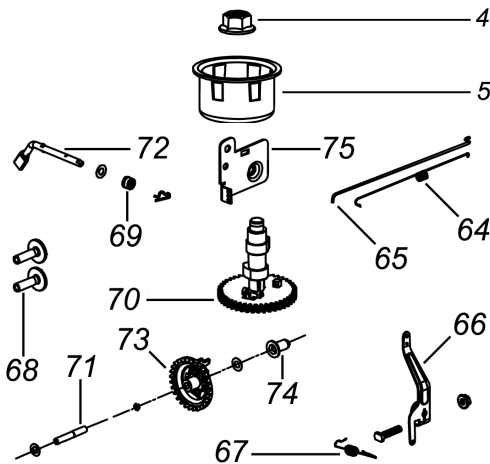

MOTORE - ENGINE

No.	Codice	Descrizione	Description	Q.TY
1	RMGP65070601001	Coprimotore	Engine Cover	1
2	RMGP65070100000	Avviamento Cpl.	Starter-Rewind	1
3	RMGP65070401000	Copriventola	Cover-Blover Housing	1
4		Dado Volano	Nut Flywheel	1
5	RMGP65070200000	Rotore Avviamento	Cup-Flywheel	1
6	RMGP65070402000	Ventola	Fan	1
7	RMGP65070301000	Volano	Flywheel	1
9	RMGP65070403000	Boccola	Bushing Ring	1
11	RMGP65070302000	Bobina Cpl.	Coil-Assy-Ignition	1
12	RMGP65060300000	Coprimarmitta	Muffler Cover	1
13	RMGP65060000000	Marmitta	Muffler	1
14	RMGP65060200000	Guarnizione	Gasket	1
15	RMGP65051000001	Primer	Primer	1
16	RMGP65030200000	Guarnizione	Gasket	1
17	RMGP65030400000	Flangia Termica	Insulator	1
18	RMGP65030300000	Guarnizione	Gasket	1
19	RMGP65030100003	Carburatore Cpl.	Carburetor Assy	1
20	RMGP65030500000	Guarnizione	Gasket	1
21	RMGP65040102002	Sede Filtro Aria	Case-Air Filter	1
22	RMGP65040104000	Filtro Aria	Element-Air Filter	1
23	RMGP65040106000	Pre-Filtro Aria	Pre-Filter Element	1
24	RMGP65040101000	Coperchi Filtro	Air-Filter Cover	1
25	RMGP65040103000	Deflettore di Scarico	Exhaust Gas Cover	1
27	RMGP65020100000	Coperchio Valvole	Cylinder Head Cover	1
28	RMGP65020300000	Guarnizione Coperchio	Gasket Head Cover	1
29	RMGP65080204000	Dado Bloccaggio Reg.	Combined Nut	2
30	RMGP65080203000	Registro Valvole	Adjust Nut of Valve	2
31	RMGP65080200000	Bilanciere Valvola	Rocker of Valve	2
32	RMGP65080900000	Sede Molla-Valvola	Keeper Valve	2
33	RMGP65080800000	Molla-Valvola	Spring-Valve	2
34	RMGP65080202000	Supporto Bilanciere	Rocker Support	2
35	RMGP65080500000	Piastrina Guida	Guide Board	1
36	RMGP65020100000	Testa Cpl.	Cylinder Head Assy	1
37	RMGP65080700000	Valvola di Scarico	Outlet Valve	1
38	RMGP65080600000	Valvola di Aspirazione	Inlet Valve	1
39	RMGP65080400000	Asta Alza-Valvola	Rod Push	1
40	RMGP65020600000	Tenuta Valvola	Oil Seal	1
41	RMGP65081100000	Pastiglietta Valvola	Valve Plate	1
42	RMGP65081000000	Sede Molla-Valvola Scarico	Keeper Valve	1
43	RMGP65010401200	Segmento1	Piston Ring1	1
44	RMGP65010401300	Segmento2	Piston Ring2	1
45	RMGP65010401500	Anello Raschia-Olio	Guide Rail	2
46	RMGP65010401400	Raschia Olio	Bushing Ring	1
47	RMGP65010401600	Spinotto	Piston-Pin	1
48	RMGP65010401700	Fermi Spinotto	Circlip of Piston-Pin	2
49	RMGP65010401100	Pistone	Piston	1
50	RMGP65010402000	Biella Cpl.	Connecting Road Assy	1