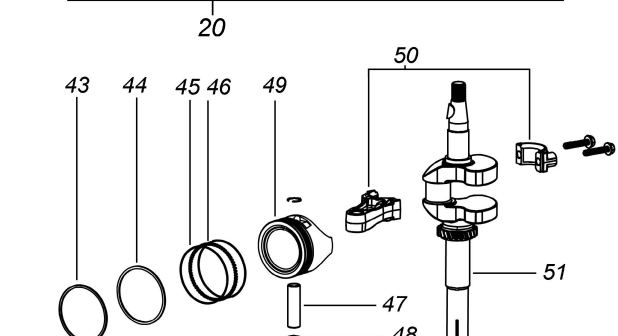

MOTORE - ENGINE

No.	Codice	Descrizione	Description	Q.TY
1	RMGP65070601001	Coprimotore	Engine Cover	1
2	RMGP65070100000	Avviamento Cpl.	Starter-Rewind	1
3	RMGP65070401000	Copriventola	Cover-Blover Housing	1
4		Dado Volano	Nut Flywheel	1
5	RMGP65070200000	Rotore Avviamento	Cup-Flywheel	1
6	RMGP65070402000	Ventola	Fan	1
7	RMGP65070301000	Volano	Flywheel	1
9	RMGP65070403000	Boccola	Bushing Ring	1
11	RMGP65070302000	Bobina Cpl.	Coil-Assy-Ignition	1
12	RMGP65060300000	Coprimarmitta	Muffler Cover	1
13	RMGP65060000000	Marmitta	Muffler	1
14	RMGP65060200000	Guarnizione	Gasket	1
15	RMGP65051000001	Primer	Primer	1
16	RMGP65030200000	Guarnizione	Gasket	1
17	RMGP65030400000	Flangia Termica	Insulator	1
18	RMGP65030300000	Guarnizione	Gasket	1
19	RMGP65030100003	Carburatore Cpl.	Carburetor Assy	1
20	RMGP65030500000	Guarnizione	Gasket	1
21	RMGP65040102002	Sede Filtro Aria	Case-Air Filter	1
22	RMGP65040104000	Filtro Aria	Element-Air Filter	1
23	RMGP65040106000	Pre-Filtro Aria	Pre-Filter Element	1
24	RMGP65040101000	Coperchi Filtro	Air-Filter Cover	1
25	RMGP65040103000	Deflettore di Scarico	Exhaust Gas Cover	1
27	RMGP65020100000	Coperchio Valvole	Cylinder Head Cover	1
28	RMGP65020300000	Guarnizione Coperchio	Gasket Head Cover	1
29	RMGP65080204000	Dado Bloccaggio Reg.	Combined Nut	2
30	RMGP65080203000	Registro Valvole	Adjust Nut of Valve	2
31	RMGP65080200000	Bilanciere Valvola	Rocker of Valve	2
32	RMGP65080900000	Sede Molla-Valvola	Keeper Valve	2
33	RMGP65080800000	Molla-Valvola	Spring-Valve	2
34	RMGP65080202000	Supporto Bilanciere	Rocker Support	2
35	RMGP65080500000	Piastrina Guida	Guide Board	1
36	RMGP65020100000	Testa Cpl.	Cylinder Head Assy	1
37	RMGP65080700000	Valvola di Scarico	Outlet Valve	1
38	RMGP65080600000	Valvola di Aspirazione	Inlet Valve	1
39	RMGP65080400000	Asta Alza-Valvola	Rod Push	1
40	RMGP65020600000	Tenuta Valvola	Oil Seal	1
41	RMGP65081100000	Pastiglietta Valvola	Valve Plate	1
42	RMGP65081000000	Sede Molla-Valvola Scarico	Keeper Valve	1
43	RMGP65010401200	Segmento1	Piston Ring1	1
44	RMGP65010401300	Segmento2	Piston Ring2	1
45	RMGP65010401500	Anello Raschia-Olio	Guide Rail	2
46	RMGP65010401400	Raschia Olio	Bushing Ring	1
47	RMGP65010401600	Spinotto	Piston-Pin	1
48	RMGP65010401700	Fermi Spinotto	Circlip of Piston-Pin	2
49	RMGP65010401100	Pistone	Piston	1
50	RMGP65010402000	Biella Cpl.	Connecting Road Assy	1