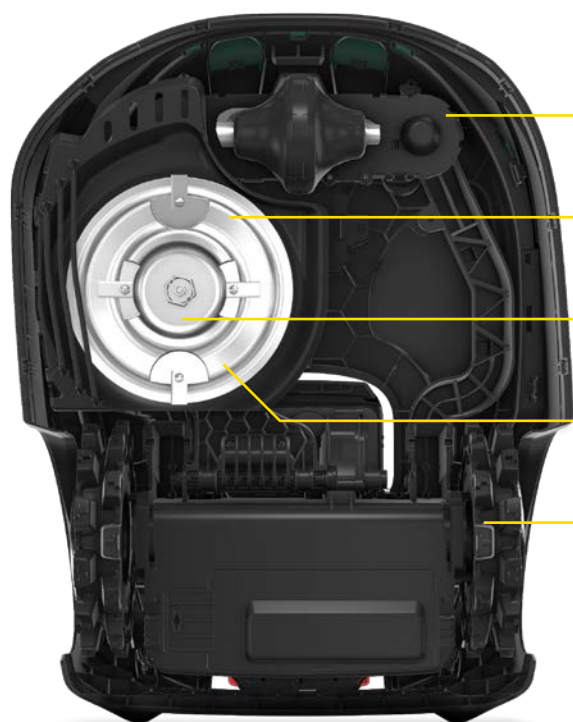

Tlačítko Stop a držadlo

4.3" dotyková obrazovka

Všesměrový snímač překážek (360°)

Nízká hlučnost

12

Plovoucí žací ústrojí

Výška sečení 20 - 100 mm

Nože zkonstruované pro konzistentní výšku trávníku