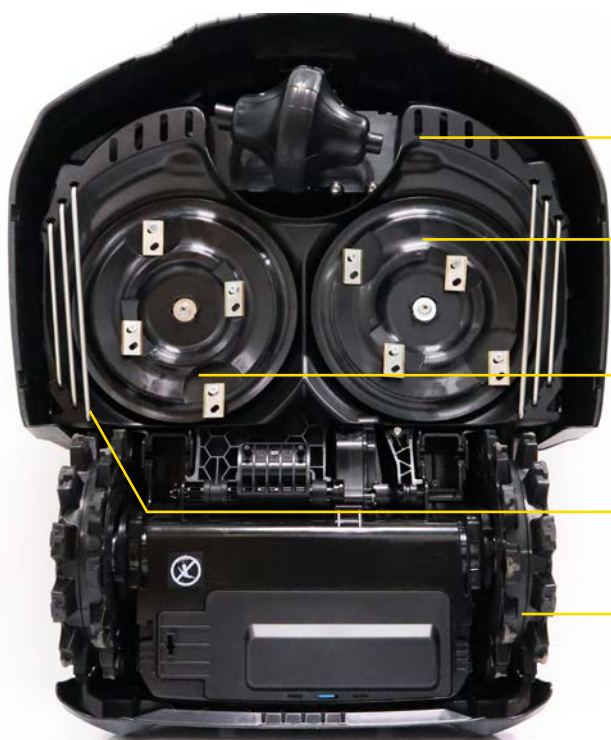

Tlačítko STOP a držadlo

4.3" dotyková obrazovka

Nízká hlučnost

Všesměrový snímač překážek (360°)

16

Plovoucí žací ústrojí

Výška sečení až 20 -100 mm

Velice výkonné sečení o záběru 42 cm
zvládne mnohem více než standardní sečení