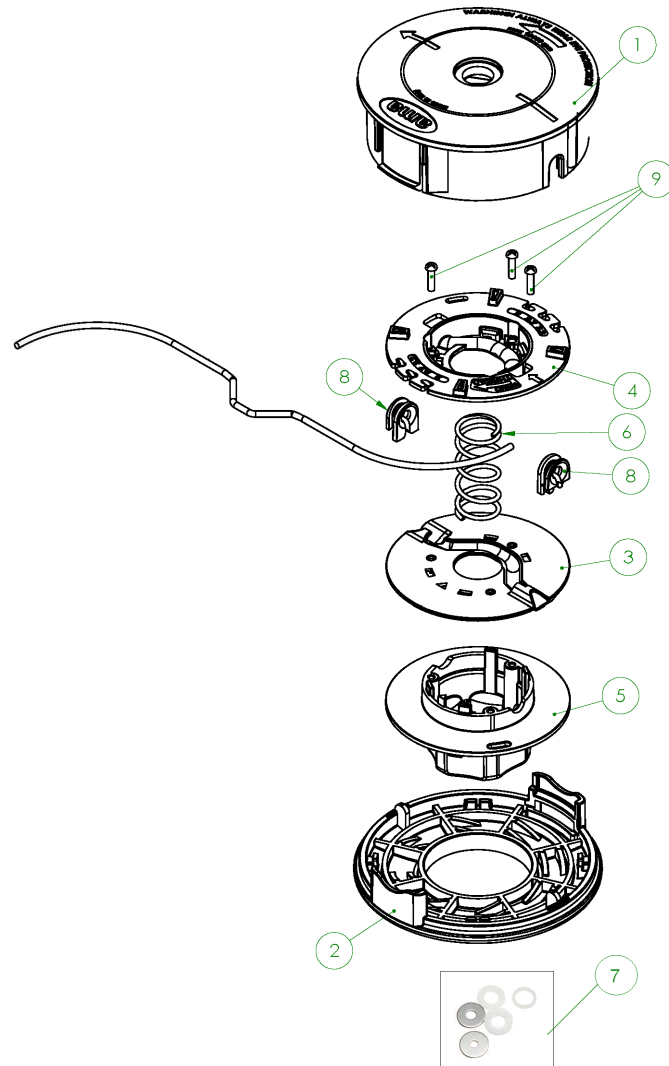

TESTINA CARICAMENTO FACILIATO UNIVERSALE - cod. 55683

Rif.	Codice	Descrizione	Q.tà
1	55671	COPERCHIO SUPERIORE	1
2	55672	COPERCHIO INFERIORE	1
3	55673	SETTO GUIDA-FILO	1
4	55674	ROCCHETTO SUPERIORE	1
5	55675	ROCCHETTO INFERIORE	1
6	55606	MOLLA	1
7	12690	INSERTO METALLO BATTUTA	1
8	55173-03	BOCCOLE PASSAFILO	2
9	55676	VITE	3